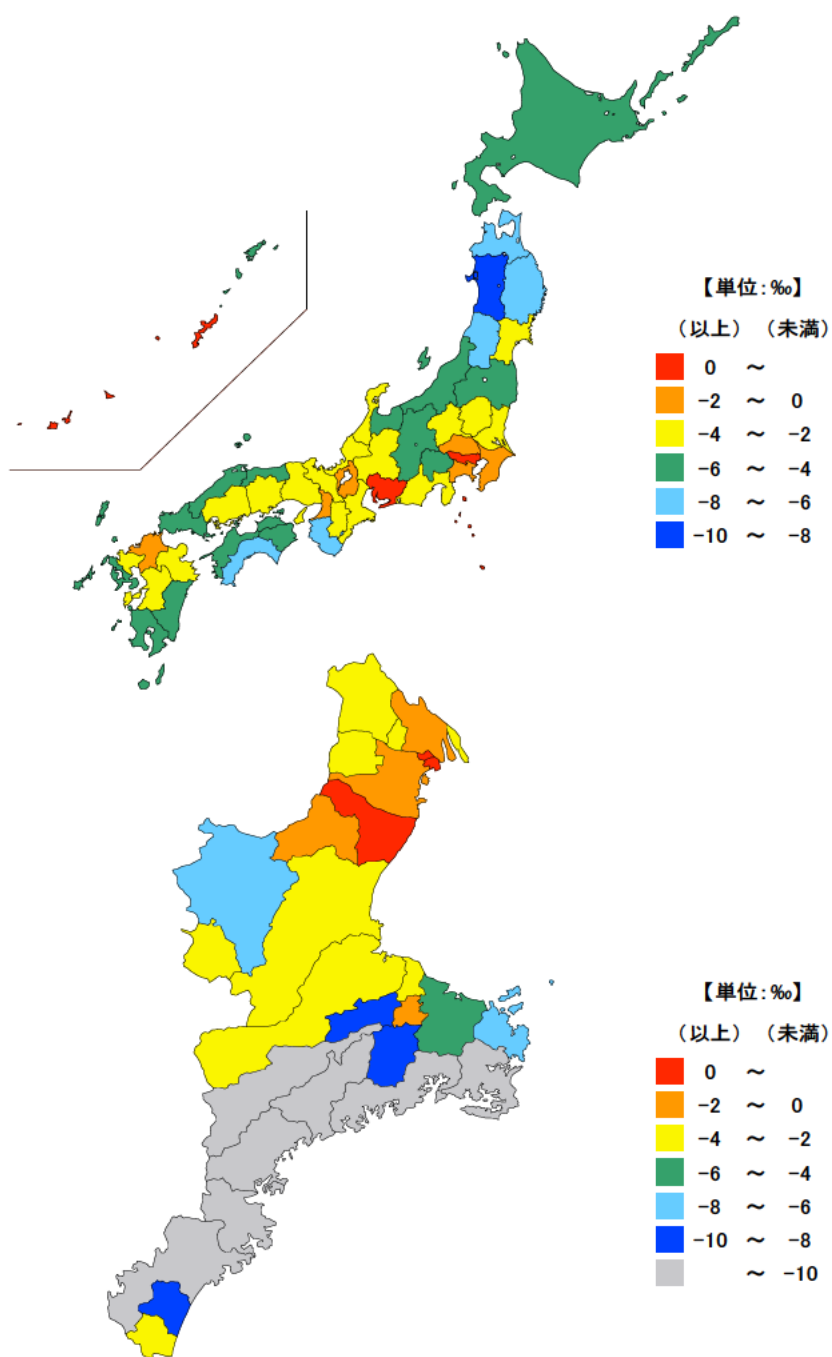

単位：‰

都道府県	値	順位
全 国	△ 2.3	
沖 縄 県	3.8	1
東 京 都	0.2	2
愛 知 県	0.2	3
滋 賀 県	△ 0.0	4
神 奈 川 県	△ 0.4	5
三 重 県	△ 3.3	22
岩 手 県	△ 6.4	43
山 形 県	△ 6.5	44
青 森 県	△ 6.6	45
高 知 県	△ 7.2	46
秋 田 県	△ 9.1	47

単位：‰

市 町	値	順位
朝 日 町	4.6	1
川 越 町	3.5	2
鈴 鹿 市	0.1	3
亀 山 市	△ 1.1	4
玉 城 町	△ 1.1	5
桑 名 市	△ 1.2	6
四 日 市 市	△ 1.5	7
菰 野 町	△ 2.1	8
木 曽 岬 町	△ 2.4	9
東 員 町	△ 2.8	10
いなべ市	△ 2.9	11
明 和 町	△ 3.0	12
名 張 市	△ 3.1	13
津 市 市	△ 3.2	14
松 阪 市 市	△ 3.6	15
紀 宝 町	△ 3.8	16
伊 勢 市 市	△ 4.6	17
伊 賀 市 市	△ 6.5	18
鳥 羽 市 市	△ 7.4	19
多 気 町 町	△ 8.1	20
度 会 町 町	△ 8.2	21
御 浜 町 町	△ 9.8	22
志 摩 市 市	△ 10.4	23
大 台 町 町	△ 11.4	24
熊 野 市 市	△ 11.7	25
紀 北 町 町	△ 14.1	26
大 紀 町 町	△ 14.1	27
尾 鷲 市 市	△ 15.7	28
南 伊 勢 町 町	△ 15.8	29

## ● 自然増減率

平成27年10月～平成28年9月

平成27年10月から平成28年9月の三重県の自然増減率は3.3‰の減少で、増減率の全国順位は22位となっています。県内では、朝日町、川越町、鈴鹿市の3市町が増加した一方で、26市町が減少しています。

## 【算出方法】

自然増減(前年10月～当年9月)÷前年10月1日現在総人口×1,000 ※自然増減=出生数-死亡者数

【備考】 ‰は千分率