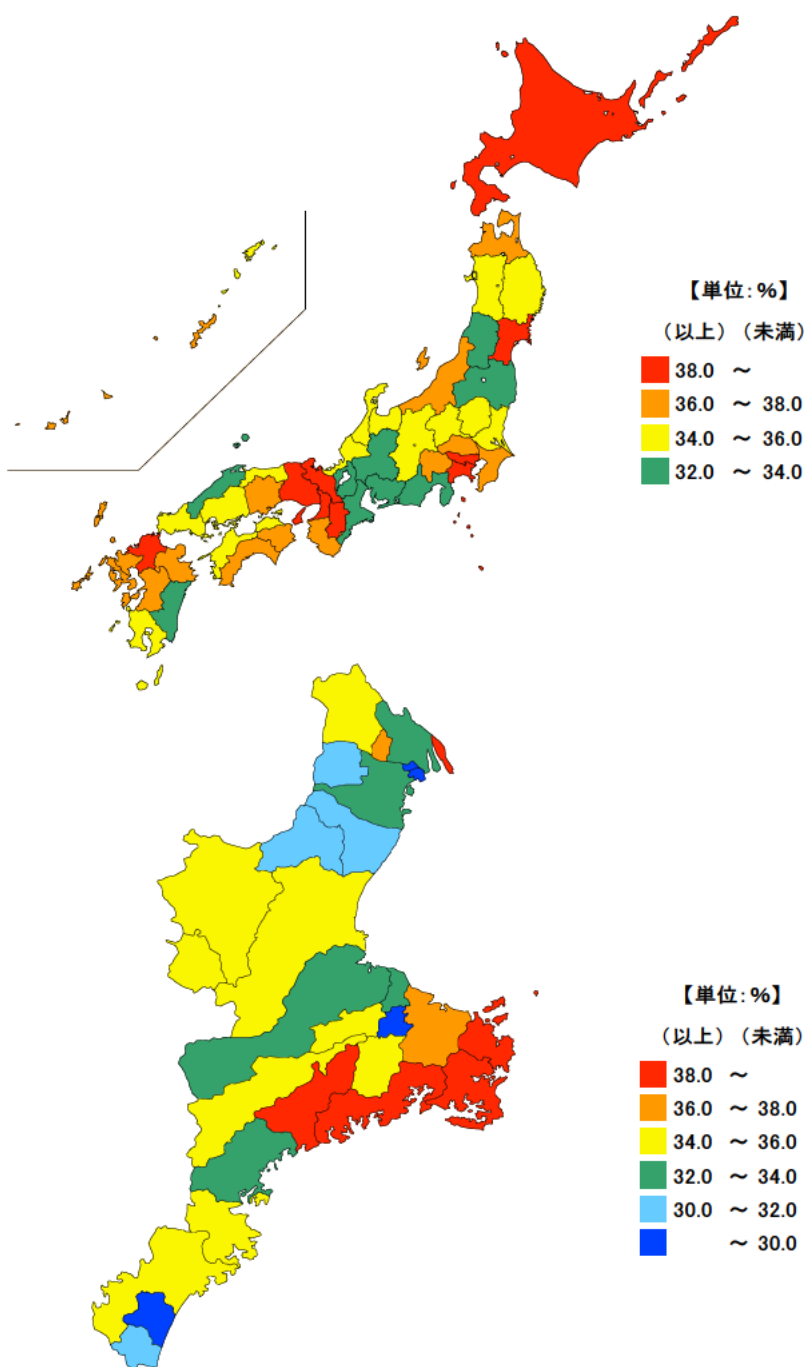

● 未婚率(25歳～39歳)〔女〕

平成27年10月1日

単位：％

都道府県	未婚率	順位
全 国	37.0	
京 都 府	41.4	1
奈 良 県	41.1	2
東 京 都	39.2	3
福 岡 県	38.8	4
北 海 道	38.4	5
三 重 県	34.0	40
静 岡 県	33.8	43
山 形 県	33.6	44
滋 賀 県	33.5	45
宮 崎 県	33.4	46
島 根 県	33.3	47

単位：％

市 町	未婚率	順位
木曾岬町	47.0	1
南伊勢町	42.4	2
鳥 羽 市	41.2	3
大 紀 町	40.2	4
志 摩 市	39.5	5
伊 勢 市	37.4	6
東 員 町	37.3	7
いなべ市	35.5	8
津 市	35.2	9
熊 野 市	35.2	10
名 張 市	34.9	11
尾 鷲 市	34.8	12
度 会 町	34.5	13
大 台 町	34.3	14
多 気 町	34.2	15
伊 賀 市	34.2	16
桑 名 市	33.8	17
松 阪 市	33.7	18
四 日 市 市	33.5	19
紀 北 町	33.3	20
明 和 町	32.2	21
鈴 鹿 市	31.8	22
紀 宝 町	31.0	23
亀 山 市	30.4	24
菟 野 町	30.0	25
御 浜 町	29.1	26
川 越 町	28.6	27
玉 城 町	27.5	28
朝 日 町	20.3	29

平成27年10月1日現在の三重県の25～39歳の女の未婚率は34.0%で、全国順位は40位となっています。
県内では、7市町が全国平均を上回っています。また、最も低いのは朝日町で、20.3%となっています。

【資料出所】

総務省統計局「国勢調査」

【算出方法】

未婚人口(25～39歳)〔女〕÷人口(25～39歳)〔女〕×100