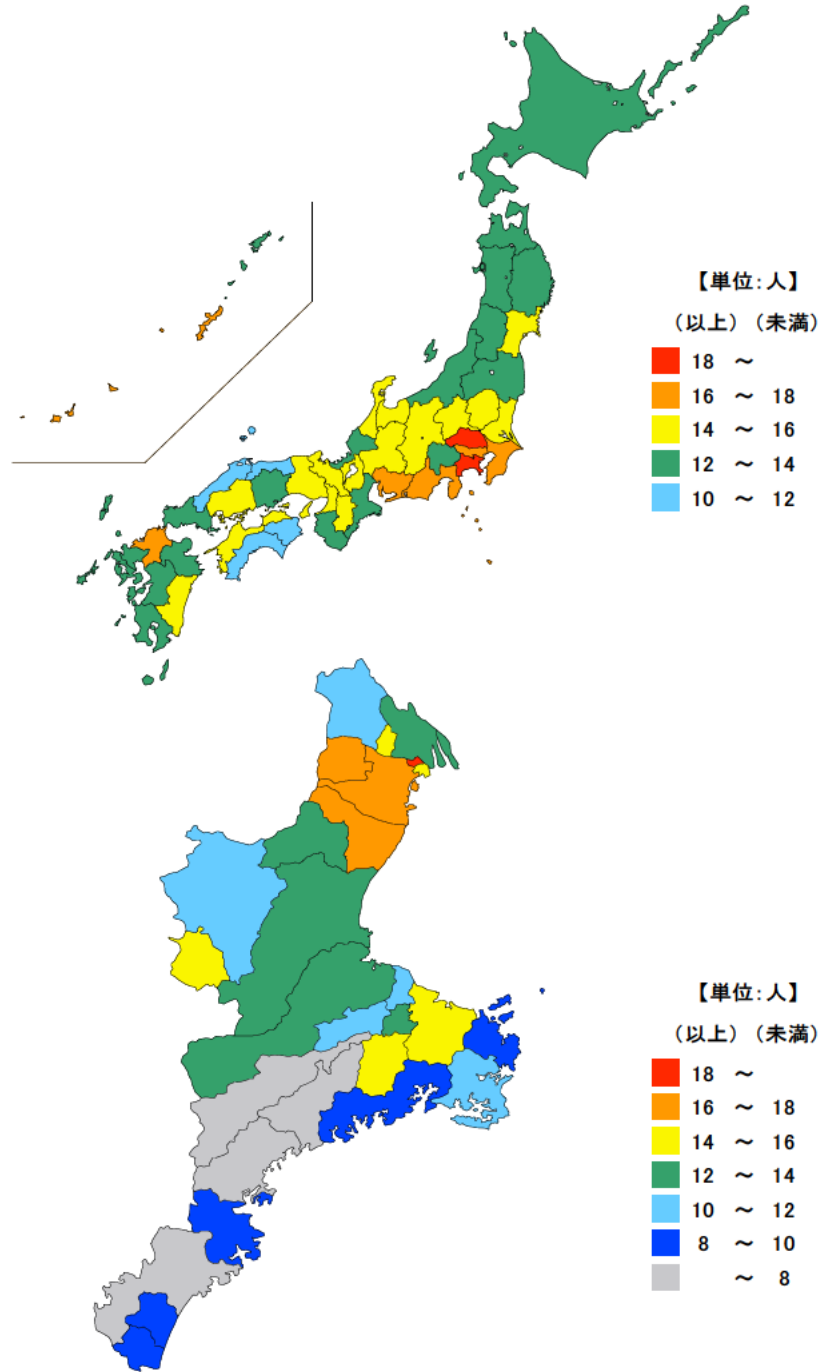

● 小学校児童数(教員1人当たり)

平成29年5月1日

単位：人

都道府県	値	順位
全 国	15.40	
神奈川県	18.22	1
埼玉県	18.20	2
東京都	17.67	3
愛知県	17.32	4
千葉県	17.22	5
三重県	13.60	30
和歌山県	12.15	43
鳥取県	11.70	44
徳島県	11.65	45
高知県	11.17	46
島根県	10.99	47

単位：人

市 町	値	順位
朝日町	19.55	1
菟野町	16.65	2
四日市市	16.51	3
鈴鹿市	16.00	4
度会町	15.58	5
川越町	15.39	6
東員町	15.08	7
伊勢市	14.67	8
名張市	14.47	9
桑名市	13.97	10
津市	13.91	11
玉城町	13.26	12
亀山市	12.84	13
木曾岬町	12.67	14
松阪市	12.36	15
いなべ市	11.56	16
伊賀市	11.20	17
明和町	11.10	18
多気町	10.95	19
志摩市	10.94	20
御浜町	9.70	21
尾鷲市	8.71	22
南伊勢町	8.47	23
鳥羽市	8.18	24
紀宝町	8.12	25
大台町	7.86	26
熊野市	7.59	27
紀北町	6.66	28
大紀町	6.31	29

平成29年5月1日現在の三重県の小学校の教員1人当たり児童数は13.60人で、全国順位は30位となっています。

県内では、少ない方から、大紀町、紀北町、熊野市の順となっており、一方、朝日町、菟野町、四日市市等は多くなっています。

## 【資料出所】

文部科学省「学校基本調査」