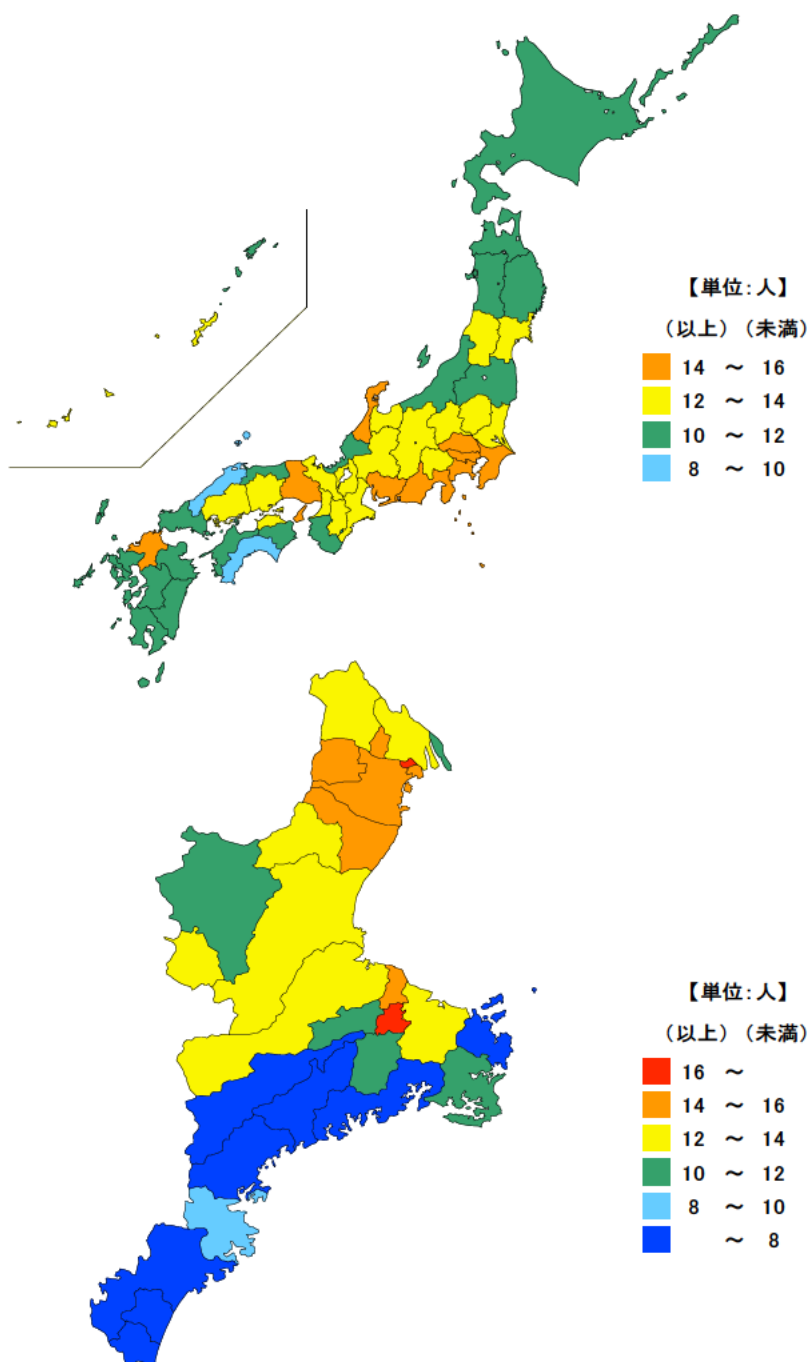

● 中学校生徒数(教員1人当たり)

平成29年5月1日

単位：人

都道府県	値	順位
全 国	13.33	
神奈川県	15.71	1
東京都	15.62	2
愛知県	15.40	3
埼玉県	15.28	4
千葉県	14.80	5
三重県	12.64	22
鳥取県	10.60	43
秋田県	10.51	44
徳島県	10.48	45
島根県	9.43	46
高知県	8.64	47

単位：人

市 町	値	順位
玉 城 町	17.96	1
朝 日 町	16.70	2
菰 野 町	15.97	3
鈴 鹿 市	14.74	4
川 越 町	14.62	5
明 和 町	14.51	6
四日市市	14.31	7
東 員 町	14.12	8
亀 山 市	13.53	9
名 張 市	13.36	10
桑 名 市	13.20	11
津 市	12.98	12
伊 勢 市	12.89	13
松 阪 市	12.81	14
いなべ市	12.40	15
多 気 町	11.07	16
志 摩 市	10.88	17
度 会 町	10.64	18
伊 賀 市	10.10	19
木 曽 岬 町	10.00	20
尾 鷲 市	9.25	21
南伊勢町	7.84	22
大 紀 町	7.54	23
紀 宝 町	7.43	24
大 台 町	7.29	25
鳥 羽 市	7.02	26
御 浜 町	6.68	27
紀 北 町	6.03	28
熊 野 市	4.89	29

平成29年5月1日現在の三重県の中学校の教員1人当たり生徒数は12.64人で、全国順位は22位となっています。

県内では、少ない方から、熊野市、紀北町、御浜町の順となっており、一方、玉城町、朝日町、菰野町等は多くなっています。

【資料出所】

文部科学省「学校基本調査」

【算出方法】

中学校生徒数÷中学校教員数(本務者)

【備考】

義務教育学校(小・中学校の9年間を1つにした学校種)及び中等教育学校(中学・高校の6年間を1つにした学校種)は含まない。