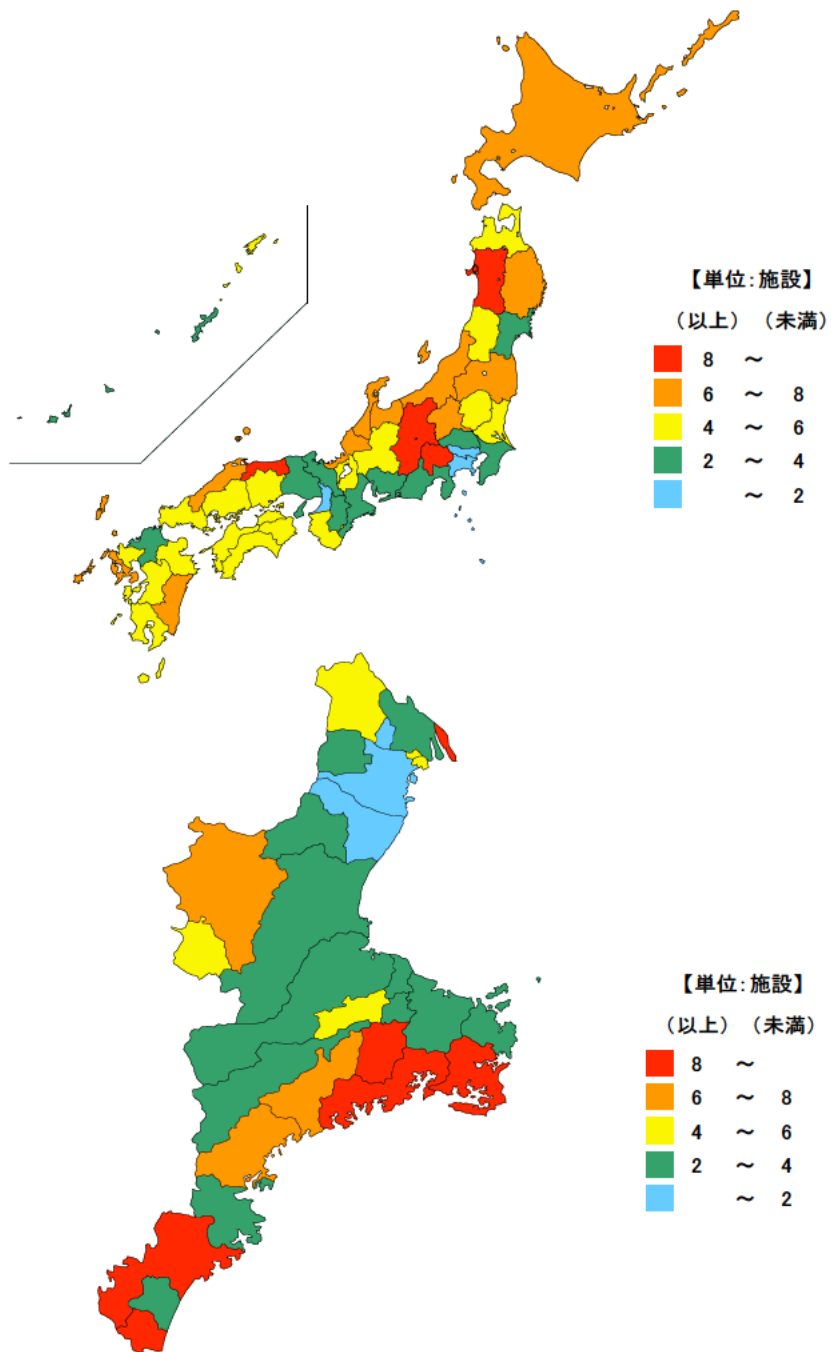

● 社会体育施設数(人口1万人当たり)

平成27年10月1日

単位：施設

都道府県	値	順位
全 国	3.74	
長 野 県	9.82	1
秋 田 県	9.48	2
鳥 取 県	9.33	3
山 梨 県	8.07	4
島 根 県	7.92	5
三 重 県	3.29	37
埼 玉 県	2.31	43
兵 庫 県	2.03	44
神 奈 川 県	1.75	45
東 京 都	1.58	46
大 阪 府	1.38	47

単位：施設

市 町	値	順位
南伊勢町	14.08	1
度会町	13.24	2
木曽岬町	12.58	3
紀宝町	9.82	4
志摩市	8.74	5
熊野市	8.66	6
大紀町	7.83	7
紀北町	7.34	8
伊賀市	6.07	9
朝日町	5.68	10
川越町	5.42	11
多気町	5.38	12
いなべ市	5.24	13
名張市	4.06	14
玉城町	3.89	15
菟野町	3.73	16
鳥羽市	3.60	17
御浜町	3.43	18
亀山市	3.38	19
尾鷲市	3.33	20
大台町	3.14	21
松阪市	3.05	22
津 市	3.00	23
明和町	2.66	24
桑名市	2.64	25
伊勢市	2.35	26
鈴鹿市	1.99	27
東員町	1.97	28
四日市市	1.38	29

平成27年10月1日現在の三重県の人口1万人当たりの社会体育施設数は3.29施設で、全国順位は37位となっています。
県内では、南伊勢町、度会町、木曽岬町の順に多くなっています。一方、四日市市、東員町、鈴鹿市等は少なくなっています。

【資料出所】

文部科学省「社会教育調査」

全国・都道府県及び三重県市町の総人口：総務省統計局「国勢調査」

【算出方法】

社会体育施設÷総人口×10,000