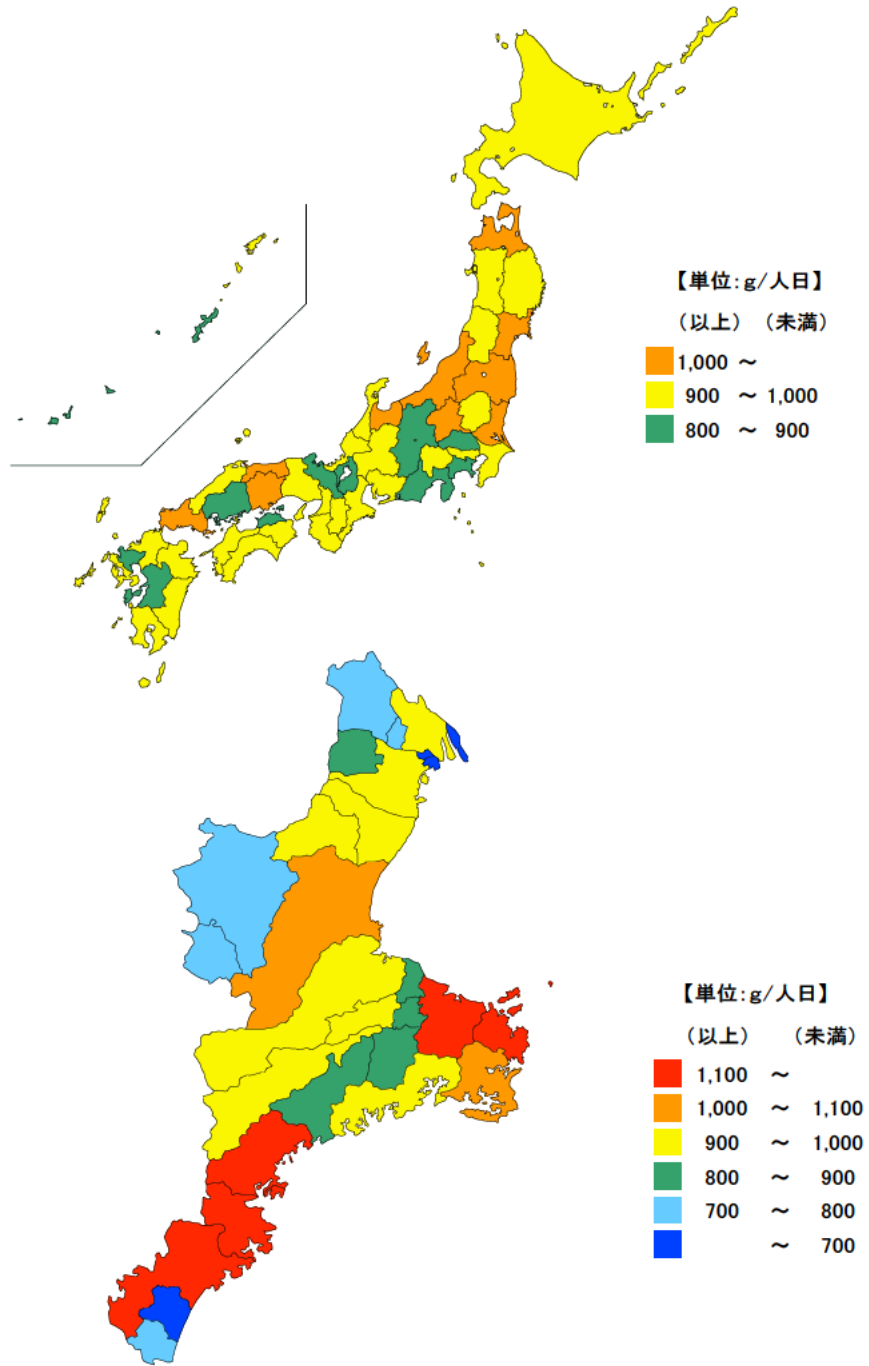

● ごみ総排出量(1人1日当たり)

平成27年度

単位：g/人日

都道府県	値	順位
全 国	939	
福 島 県	1,057	1
富 山 県	1,038	2
群 馬 県	1,031	3
新 潟 県	1,030	4
青 森 県	1,026	5
三 重 県	959	19
京 都 府	877	43
熊 本 県	847	44
滋 賀 県	843	45
沖 縄 県	841	46
長 野 県	836	47

単位：g/人日

市 町	値	順位
鳥 羽 市	1,543	1
紀 北 町	1,240	2
伊 勢 市	1,171	3
熊 野 市	1,118	4
尾 鷲 市	1,105	5
津 市	1,048	6
志 摩 市	1,011	7
亀 山 市	995	8
南伊勢町	992	9
松 阪 市	978	10
鈴 鹿 市	963	11
桑 名 市	962	12
四 日 市 市	935	13
多 気 町	926	14
大 台 町	917	15
明 和 町	896	16
玉 城 町	864	17
菰 野 町	831	18
大 紀 町	826	19
度 会 町	809	20
紀 宝 町	798	21
伊 賀 市	777	22
いなべ市	768	23
東 員 町	763	24
名 張 市	742	25
御 浜 町	700	26
木 曽 岬 町	637	27
川 越 町	626	28
朝 日 町	553	29

平成27年度の三重県の1人1日当たりごみ総排出量は959グラムで、全国順位は19位となっています。

県内では鳥羽市、紀北町、伊勢市の順に多く、一方、朝日町、川越町、木曽岬町等は少なくなっています。

【資料出所】

環境省「一般廃棄物処理実態調査結果」