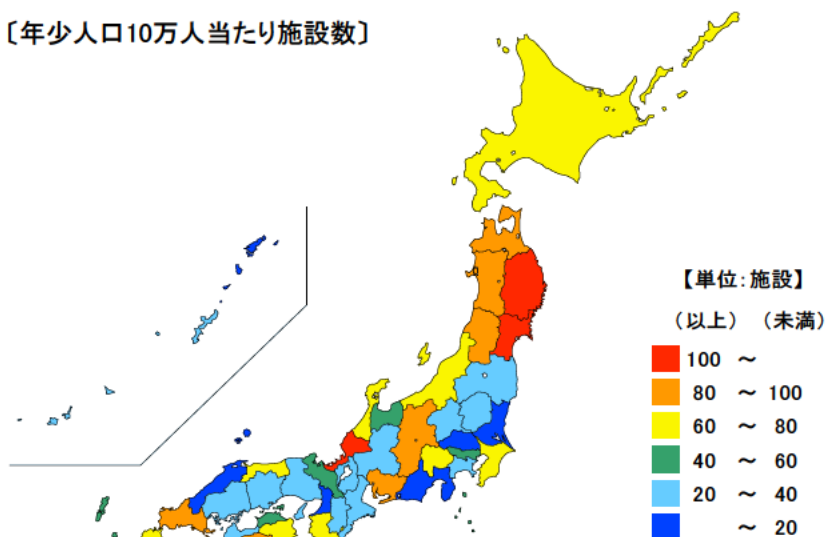

## ● 児童館・児童遊園数

平成28年10月1日

単位：施設

都道府県	値	順位
全 国	46.7	
宮 崎 県	122.3	1
宮 城 県	122.1	2
福 井 県	109.8	3
岩 手 県	100.0	4
愛 知 県	97.7	5
三 重 県	23.4	36
鹿 児 島 県	18.6	43
埼 玉 県	16.9	44
茨 城 県	16.3	45
静 岡 県	15.9	46
大 阪 府	4.6	47

〔年少人口10万人当たり施設数〕

単位：施設

市 町	値	順位
津 市	11	1
伊 勢 市	10	2
四 日 市 市	4	3
名 張 市 市	4	3
桑 名 市 市	3	5
鈴 鹿 市 市	3	5
志 摩 市 市	3	5
伊 賀 市 市	3	5
松 阪 市 市	2	9
川 越 町 町	2	9
玉 城 町 町	2	9
大 紀 町 町	2	9
亀 山 市 市	1	13
いなべ市 市	1	13
朝 日 町 町	1	13
多 気 町 町	1	13
明 和 町 町	1	13
尾 鷲 市 市	-	-
鳥 羽 市 市	-	-
熊 野 市 市	-	-
木 曾 岬 町 町	-	-
東 員 町 町	-	-
菰 野 町 町	-	-
大 台 町 町	-	-
度 会 町 町	-	-
南 伊 勢 町 町	-	-
紀 北 町 町	-	-
御 浜 町 町	-	-
紀 宝 町 町	-	-
三 重 県	54	

〔施設数〕

平成28年10月1日現在の三重県の年少（15歳未満）人口10万人当たりの児童館及び児童遊園数は23.4施設で、全国順位は36位となっています。

県内で施設が設置されているのは17市町で、津市、伊勢市が10施設以上と多くなっています。