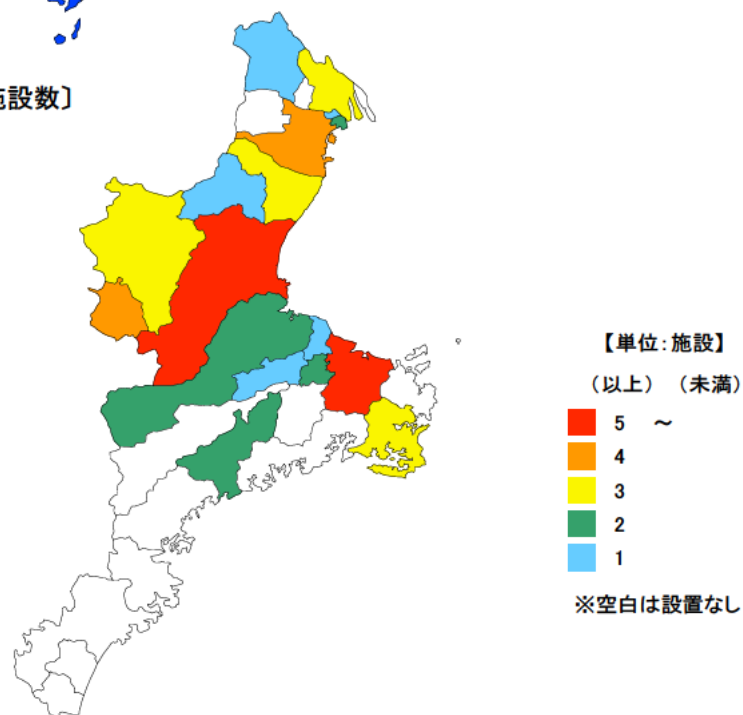

## ● 児童館・児童遊園数

平成28年10月1日

単位：施設

都道府県	値	順位
全 国	46.7	
宮 崎 県	122.3	1
宮 城 県	122.1	2
福 井 県	109.8	3
岩 手 県	100.0	4
愛 知 県	97.7	5
三 重 県	23.4	36
鹿 児 島 県	18.6	43
埼 玉 県	16.9	44
茨 城 県	16.3	45
静 岡 県	15.9	46
大 阪 府	4.6	47

〔年少人口10万人当たり施設数〕

単位：施設

市 町	値	順位
津 市	11	1
伊 勢 市	10	2
四 日 市 市	4	3
名 張 市 市	4	3
桑 名 市 市	3	5
鈴 鹿 市 市	3	5
志 摩 市 市	3	5
伊 賀 市 市	3	5
松 阪 市 市	2	9
川 越 町 町	2	9
玉 城 町 町	2	9
大 紀 町 町	2	9
亀 山 市 市	1	13
いなべ市 市	1	13
朝 日 町 町	1	13
多 気 町 町	1	13
明 和 町 町	1	13
尾 鷲 市 市	-	-
鳥 羽 市 市	-	-
熊 野 市 市	-	-
木 曾 岬 町 町	-	-
東 員 町 町	-	-
菰 野 町 町	-	-
大 台 町 町	-	-
度 会 町 町	-	-
南 伊 勢 町 町	-	-
紀 北 町 町	-	-
御 浜 町 町	-	-
紀 宝 町 町	-	-
三 重 県	54	

〔施設数〕

平成28年10月1日現在の三重県の年少（15歳未満）人口10万人当たりの児童館及び児童遊園数は23.4施設で、全国順位は36位となっています。

県内で施設が設置されているのは17市町で、津市、伊勢市が10施設以上と多くなっています。