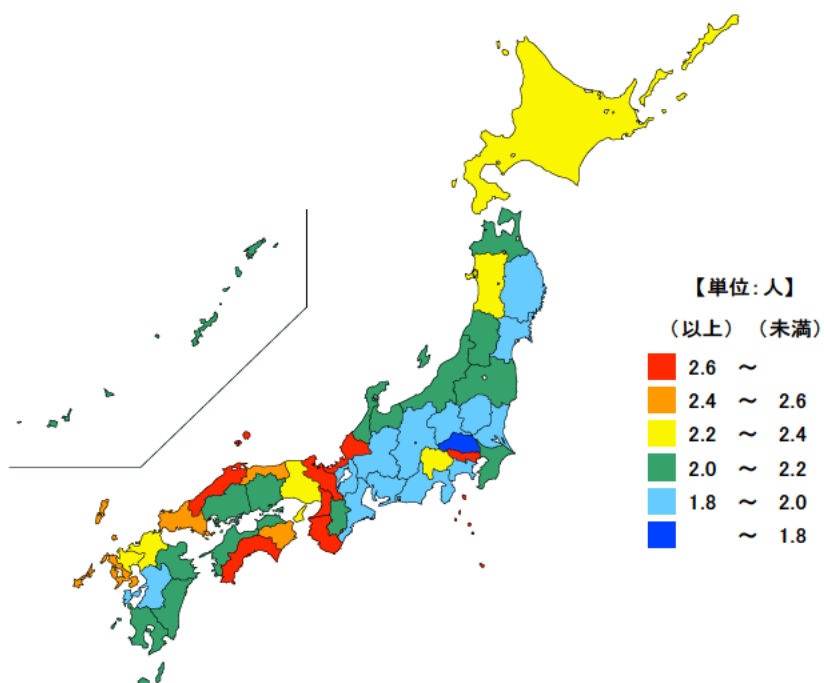

111 警察官数

● 警察官数(人口千人当たり)

平成28年4月1日

単位：人

都道府県	値	順位
全 国	2.26	
東京都	3.44	1
京都府	2.74	2
高知県	2.64	3
大阪府	2.64	4
和歌山県	2.64	5
三重県	1.91	40
長野県	1.87	43
宮城県	1.87	44
茨城県	1.85	45
滋賀県	1.83	46
埼玉県	1.74	47

平成28年4月1日現在の三重県の人口千人当たりの警察官数は1.91人で、全国順位は40位となっています。

東京都は、警察官の実数が最も多く、人口千人当たりの警察官数も全国1位となっています。

【資料出所】

総務省「地方公共団体定員管理調査」

総務省統計局：「人口推計」

【算出方法】

警察官数 ÷ 総人口 × 1,000