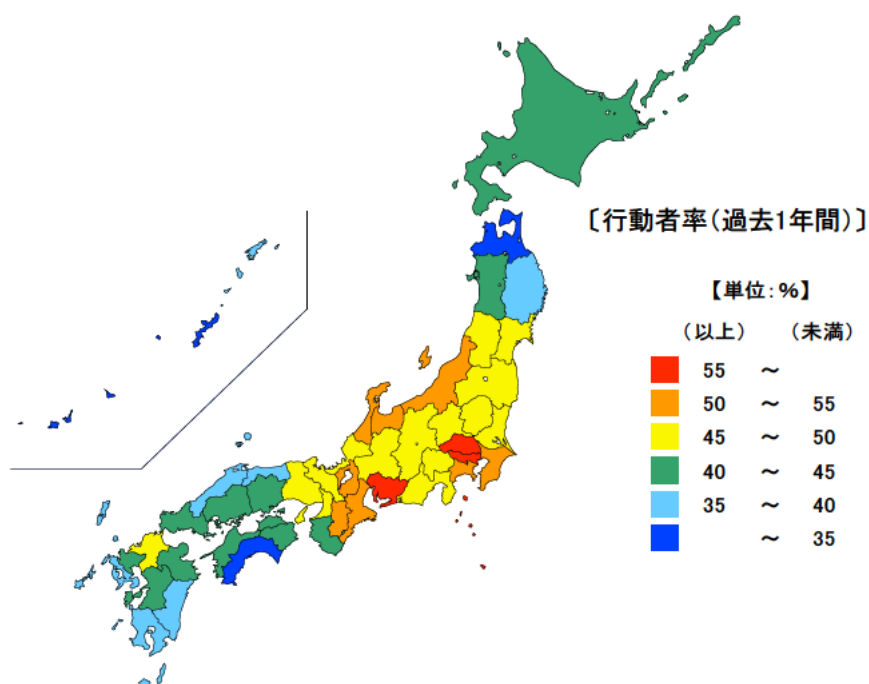

● 国内観光旅行(1泊2日以上)の行動者率

平成28年

単位：％

都道府県	値	順位
全 国	48.9	
東 京 都	56.8	1
埼 玉 県	55.2	2
愛 知 県	55.0	3
富 山 県	54.5	4
神 奈 川 県	54.3	5
三 重 県	51.3	9
岩 手 県	37.7	43
長 崎 県	36.4	44
高 知 県	33.0	45
青 森 県	32.9	46
沖 縄 県	28.3	47

● ボランティア活動の行動者率

平成28年

単位：％

都道府県	値	順位
全 国	26.0	
滋 賀 県	33.9	1
岐 阜 県	33.4	2
島 根 県	33.1	3
熊 本 県	32.7	4
佐 賀 県	32.6	5
鹿 児 島 県	32.6	5
三 重 県	29.0	19
北 海 道	22.6	43
高 知 県	22.6	43
青 森 県	22.4	45
東 京 都	21.6	46
大 阪 府	20.6	47

平成28年の三重県の国内観光旅行(1泊2日以上)の行動者率(過去1年間)は51.3%で、全国順位は9位、ボランティア活動の行動者率(過去1年間)は29.0%で、全国順位は19位となっています。

【資料出所】 総務省「社会生活基本調査」

【備考】

行動者率は、該当の行動について、過去1年間(平成27年10月20日～28年10月19日)に何らかの種類の活動を行った人(10歳以上)の10歳以上人口に占める割合。