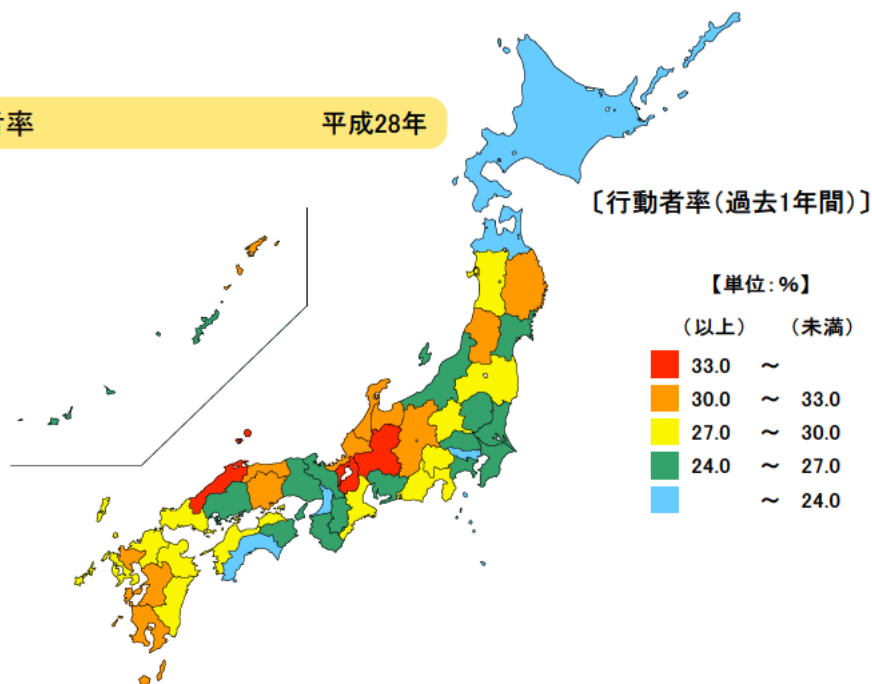

● 国内観光旅行(1泊2日以上)の行動者率

平成28年

単位：％

都道府県	値	順位
全 国	48.9	
東 京 都	56.8	1
埼 玉 県	55.2	2
愛 知 県	55.0	3
富 山 県	54.5	4
神 奈 川 県	54.3	5
三 重 県	51.3	9
岩 手 県	37.7	43
長 崎 県	36.4	44
高 知 県	33.0	45
青 森 県	32.9	46
沖 縄 県	28.3	47

● ボランティア活動の行動者率

平成28年

単位：％

都道府県	値	順位
全 国	26.0	
滋 賀 県	33.9	1
岐 阜 県	33.4	2
島 根 県	33.1	3
熊 本 県	32.7	4
佐 賀 県	32.6	5
鹿 児 島 県	32.6	5
三 重 県	29.0	19
北 海 道	22.6	43
高 知 県	22.6	43
青 森 県	22.4	45
東 京 都	21.6	46
大 阪 府	20.6	47

平成28年の三重県の国内観光旅行(1泊2日以上)の行動者率(過去1年間)は51.3%で、全国順位は9位、ボランティア活動の行動者率(過去1年間)は29.0%で、全国順位は19位となっています。

【資料出所】 総務省「社会生活基本調査」

【備考】

行動者率は、該当の行動について、過去1年間(平成27年10月20日～28年10月19日)に何らかの種類の活動を行った人(10歳以上)の10歳以上人口に占める割合。