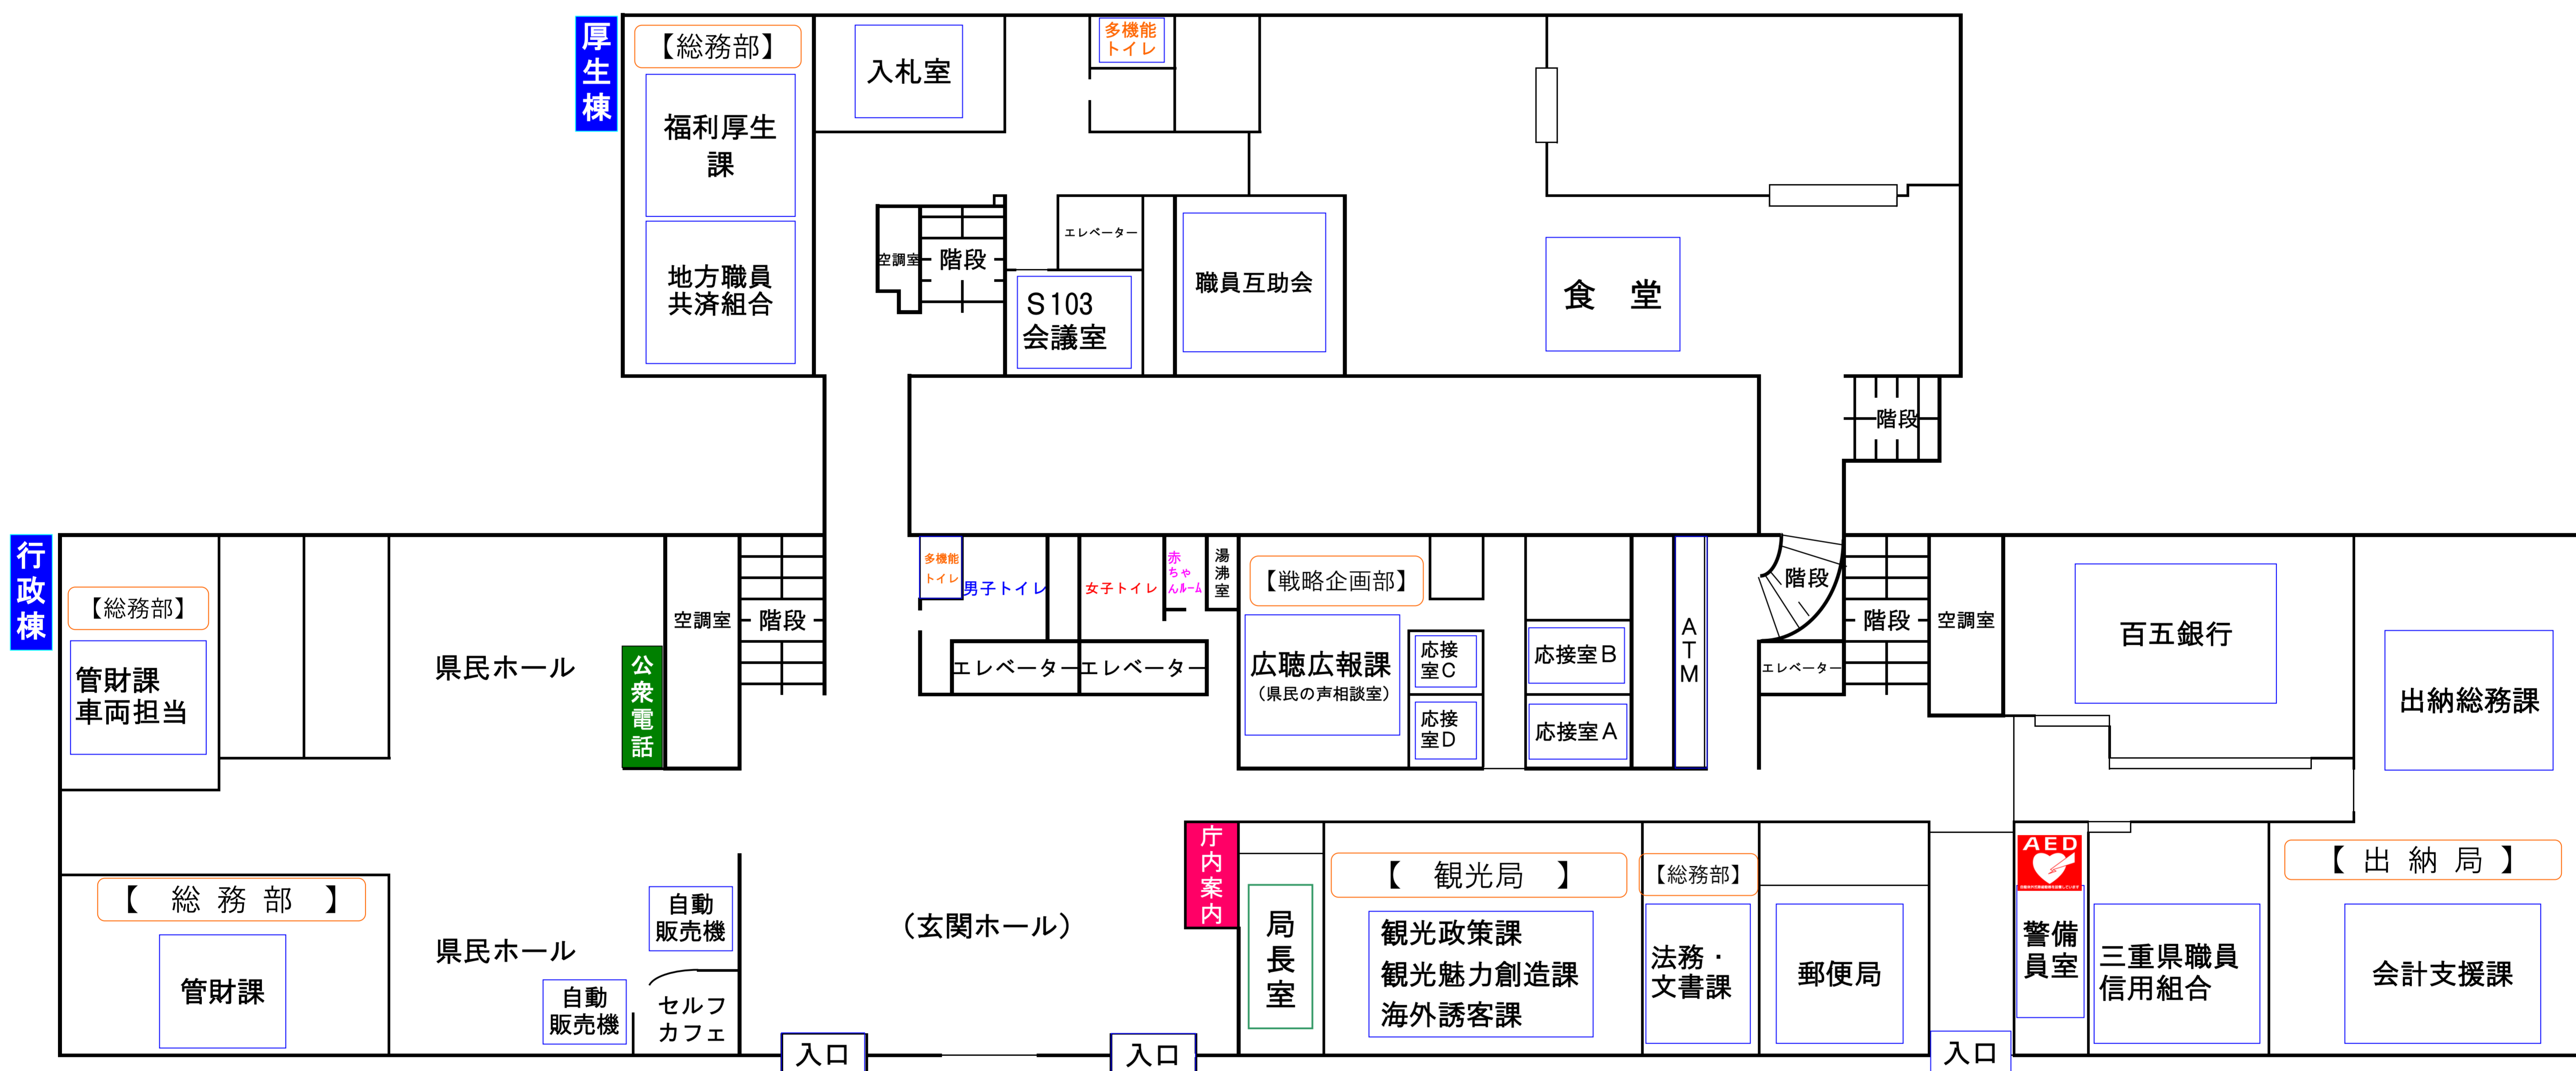

行政棟 3階 【防災対策部、戦略企画部、総務部】

行政棟 2階 【子ども・福祉部、地域連携部、国体・全国障害者スポーツ大会局、南部地域活性化局、選挙管理委員会事務局】

行政棟、厚生棟 1階 【戦略企画部、総務部、観光局、出納局】

行政棟、厚生棟 地下1階 【総務部】