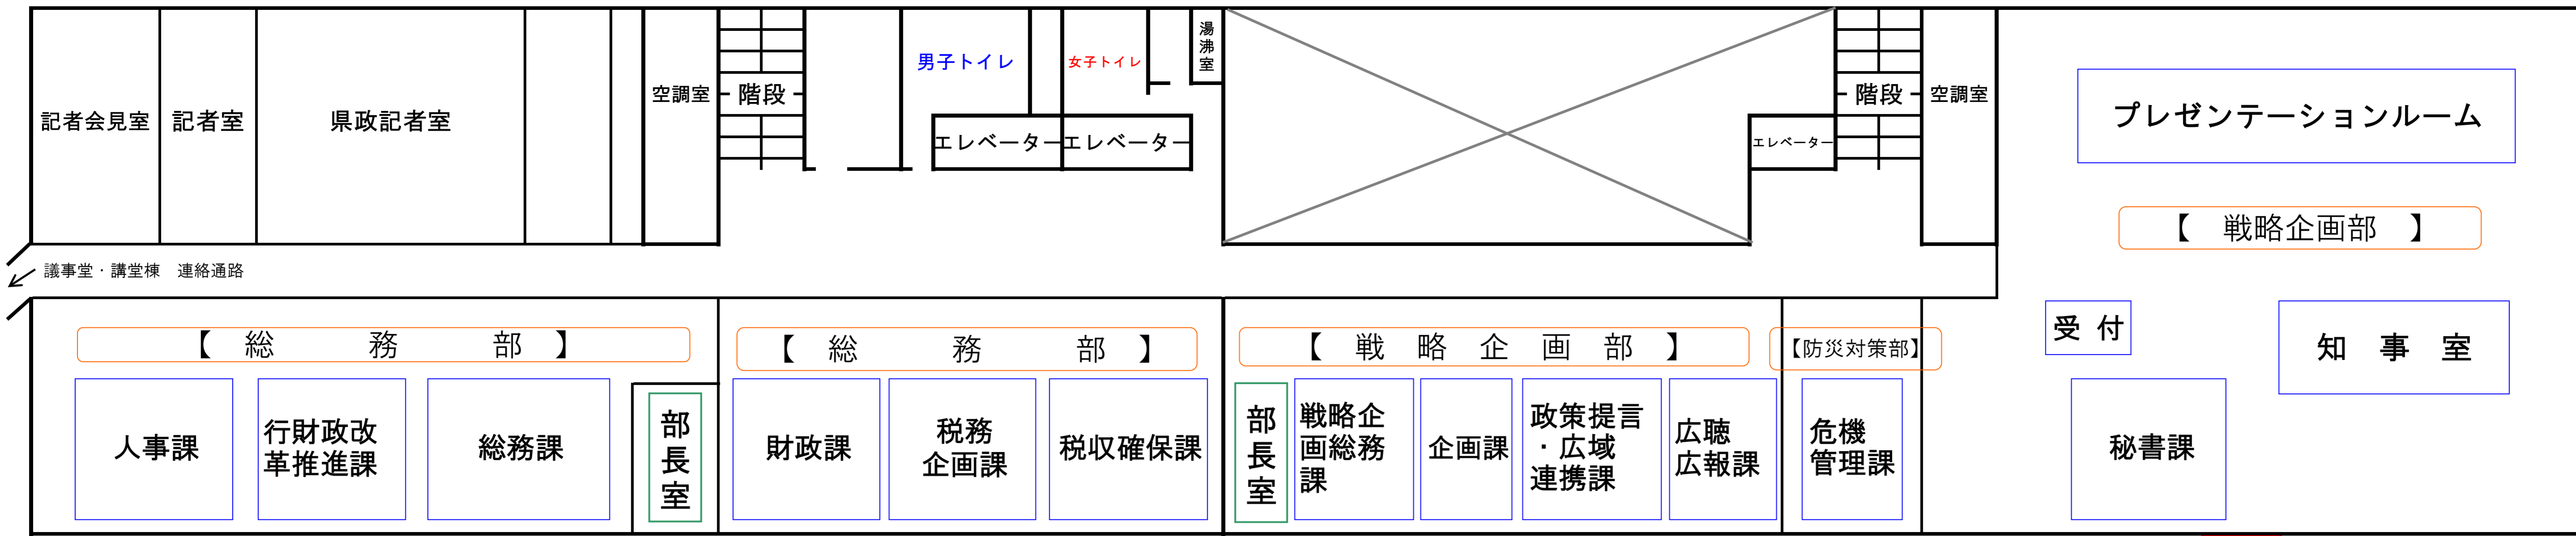

行政棟 3階 【防災対策部、戦略企画部、総務部】

行政棟 2階 【子ども・福祉部、地域連携部、国体・全国障害者スポーツ大会局、南部地域活性化局、選挙管理委員会事務局】

行政棟、厚生棟 1階 【戦略企画部、総務部、観光局、出納局】

行政棟、厚生棟 地下1階 【総務部】