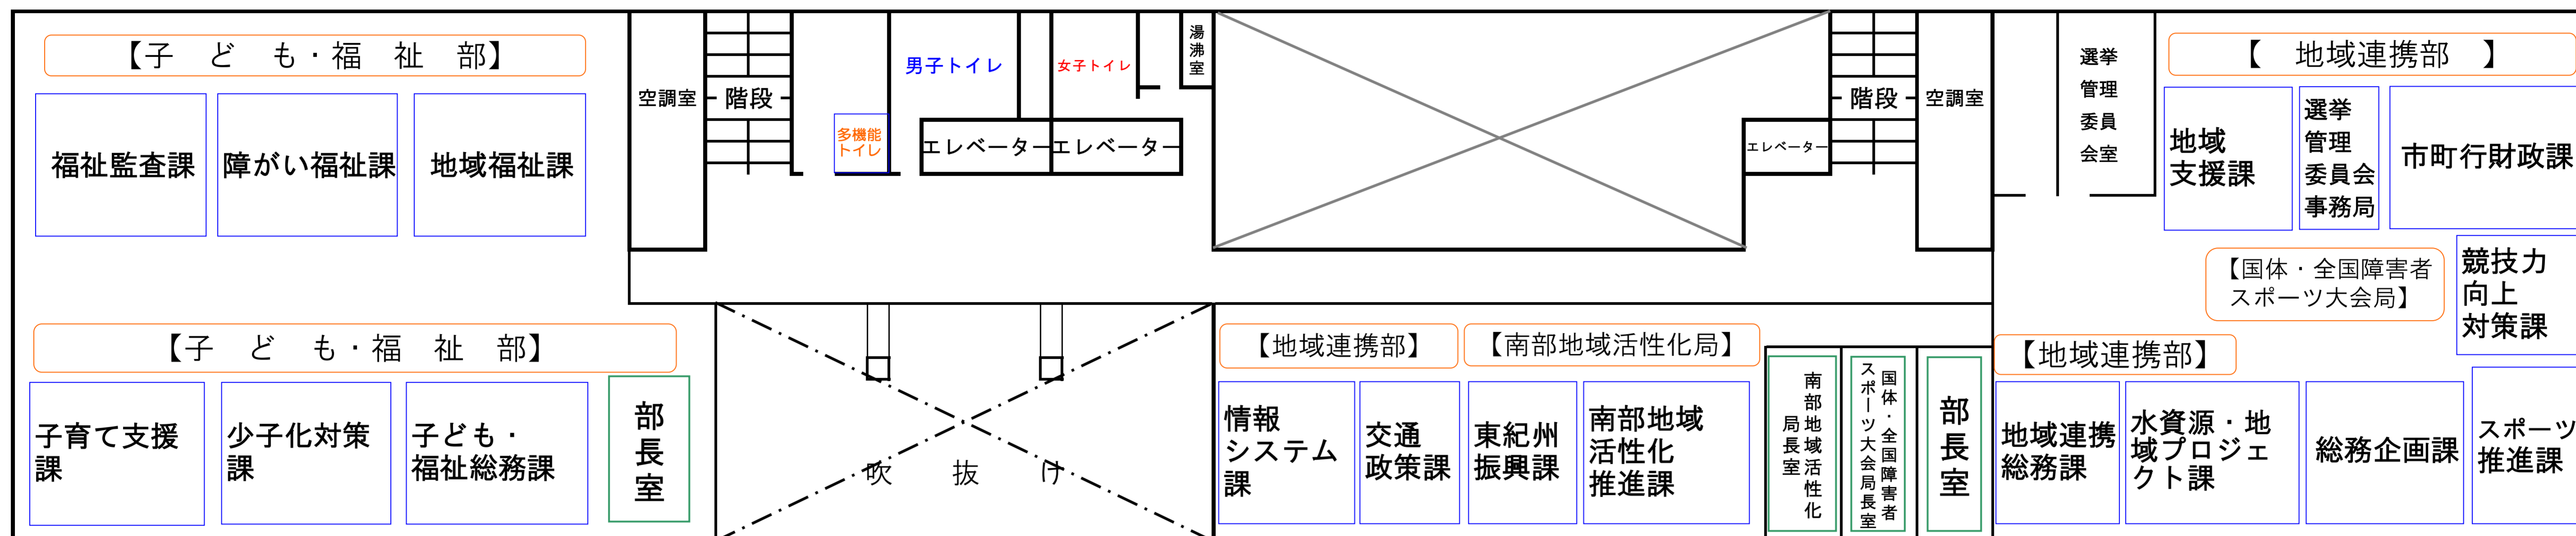

行政棟 3階 【防災対策部、戦略企画部、総務部】

行政棟 2階 【子ども・福祉部、地域連携部、国体・全国障害者スポーツ大会局、南部地域活性化局、選挙管理委員会事務局】

行政棟、厚生棟 1階 【戦略企画部、総務部、観光局、出納局】

行政棟、厚生棟 地下1階 【総務部】