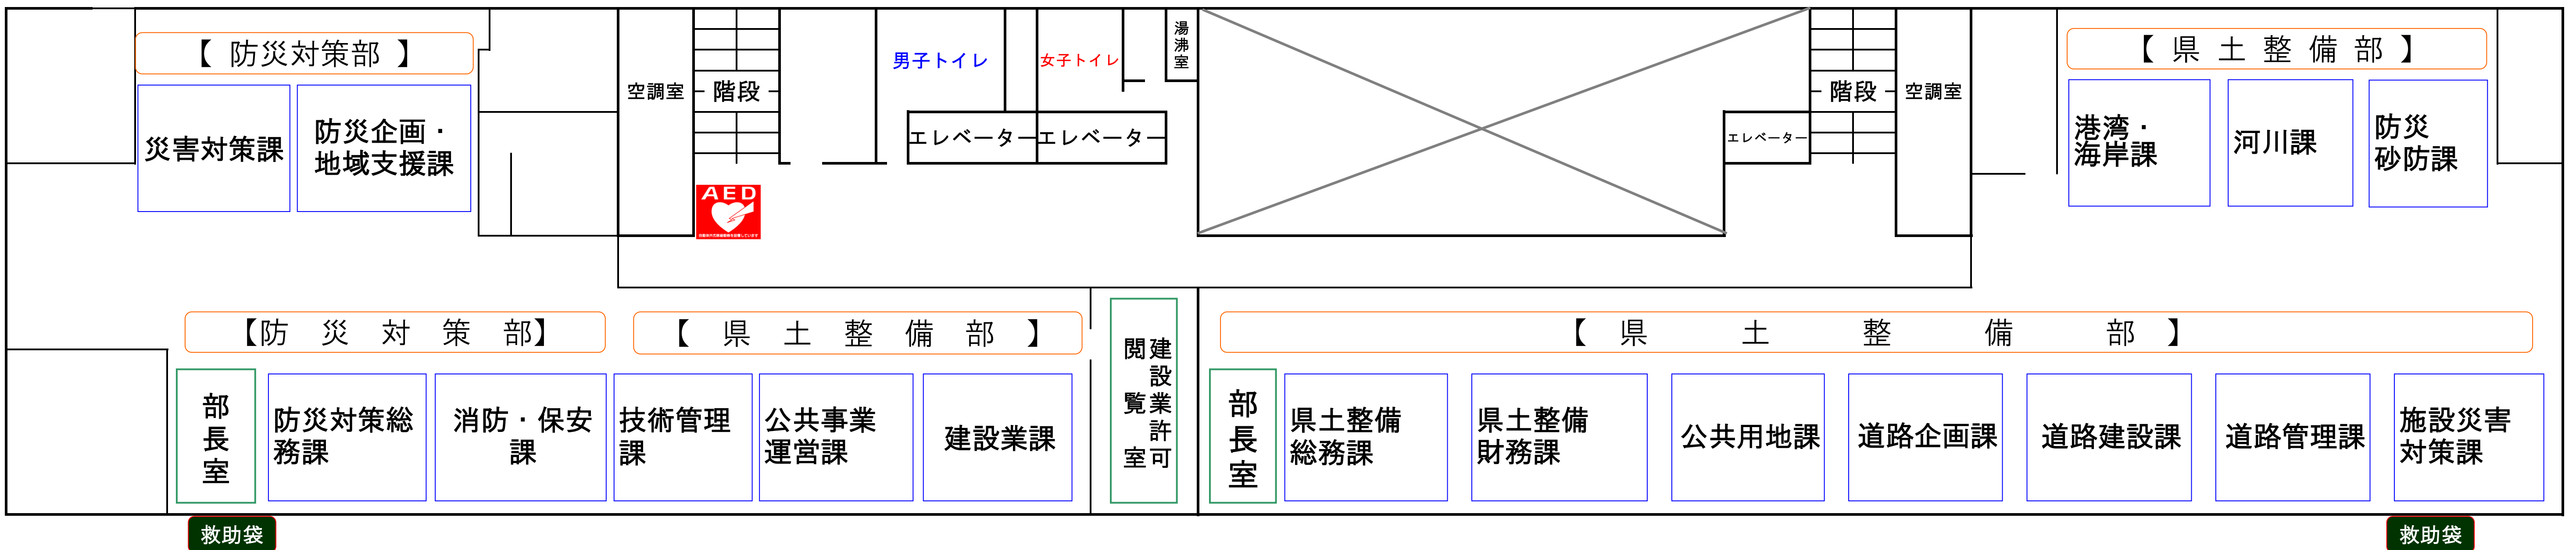

行政棟 R 階

行政棟 8 階【環境生活部、廃棄物対策局、雇用経済部】

行政棟 7 階【地域連携部、教育委員会事務局】

行政棟 6 階【農林水産部、県土整備部、教育委員会事務局】

行政棟 5 階【防災対策部、県土整備部】

行政棟 4 階【戦略企画部、総務部、医療保健部、県土整備部】