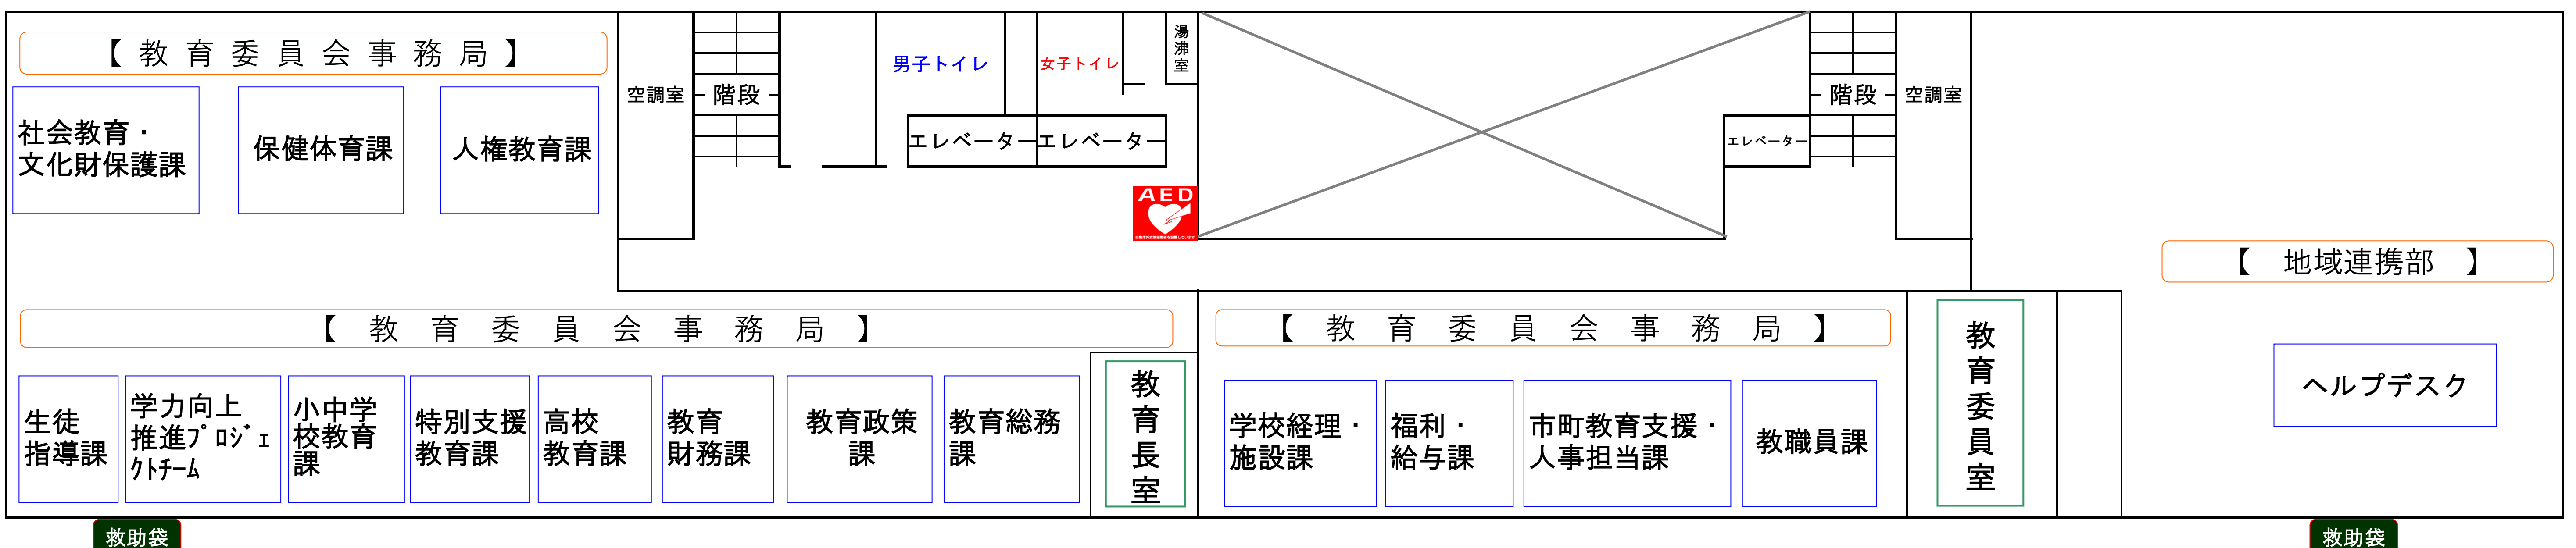

行政棟 R 階

行政棟 8 階【環境生活部、廃棄物対策局、雇用経済部】

行政棟 7 階【地域連携部、教育委員会事務局】

行政棟 6 階【農林水産部、県土整備部、教育委員会事務局】

行政棟 5 階【防災対策部、県土整備部】

行政棟 4 階【戦略企画部、総務部、医療保健部、県土整備部】