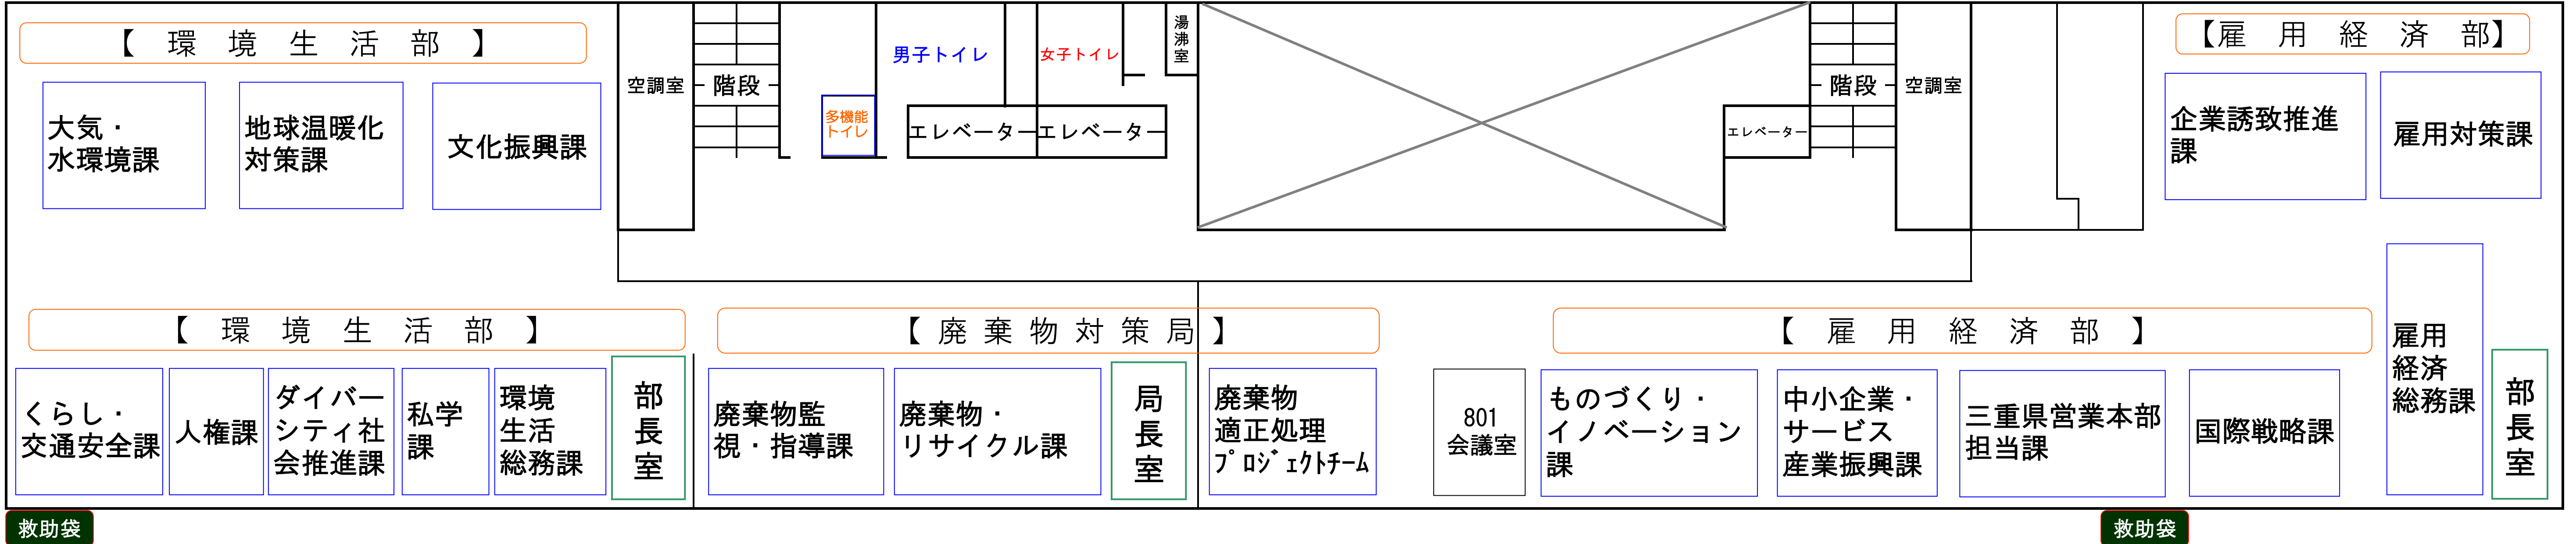

行政棟 R 階

行政棟 8 階【環境生活部、廃棄物対策局、雇用経済部】

行政棟 7 階【地域連携部、教育委員会事務局】

行政棟 6 階【農林水産部、県土整備部、教育委員会事務局】

行政棟 5 階【防災対策部、県土整備部】

行政棟 4 階【戦略企画部、総務部、医療保健部、県土整備部】