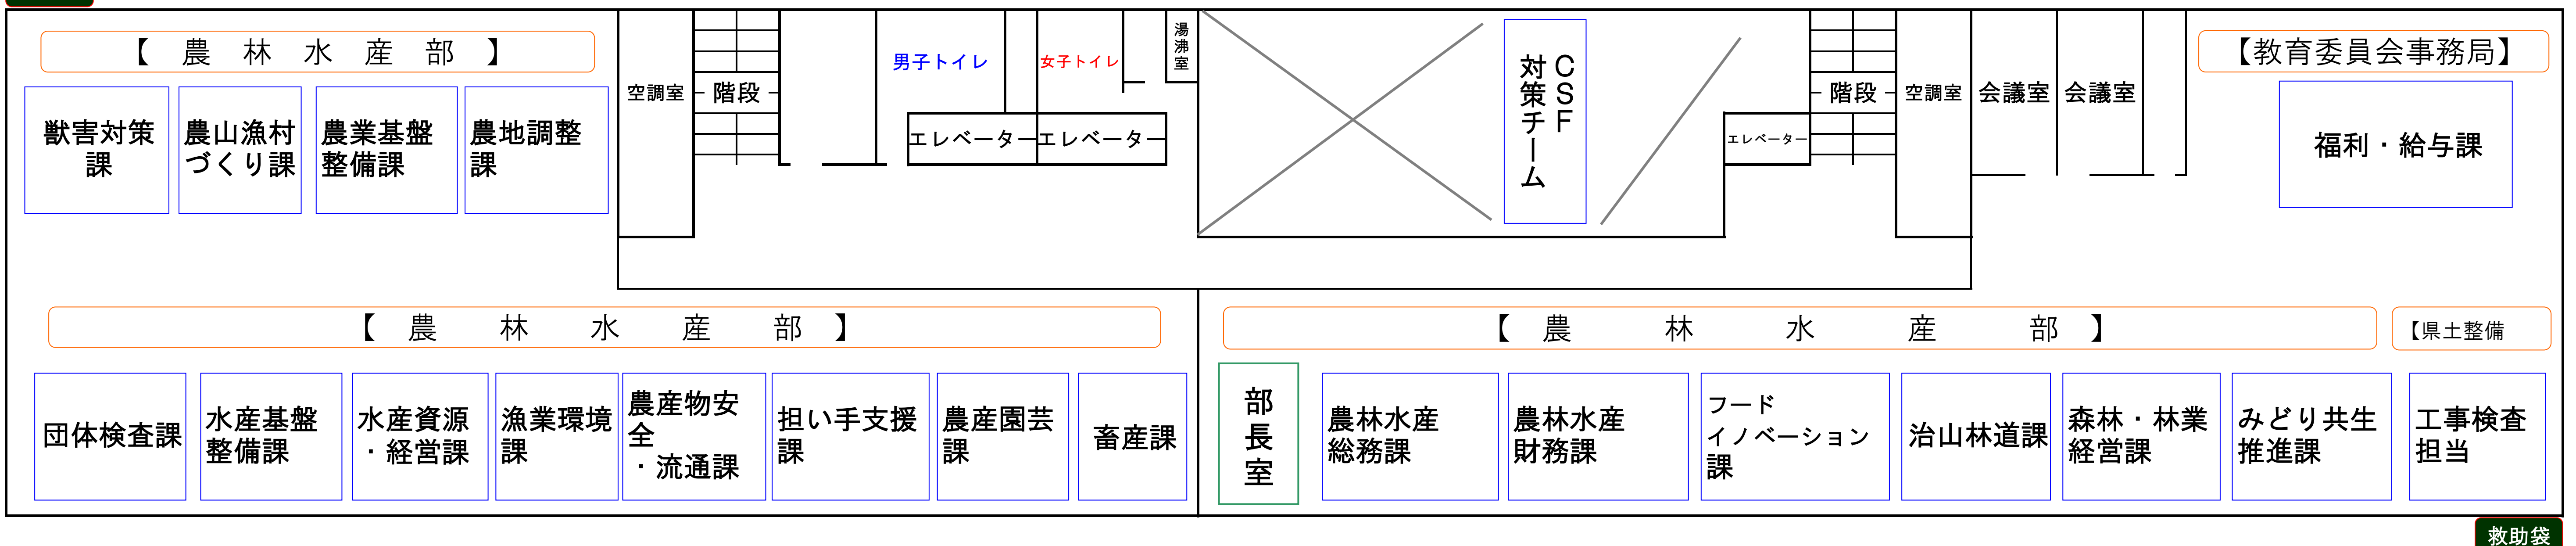

行政棟 R 階

行政棟 8 階【環境生活部、廃棄物対策局、雇用経済部】

行政棟 7 階【地域連携部、教育委員会事務局】

行政棟 6 階【農林水産部、県土整備部、教育委員会事務局】

行政棟 5 階【防災対策部、県土整備部】

行政棟 4 階【戦略企画部、総務部、医療保健部、県土整備部】