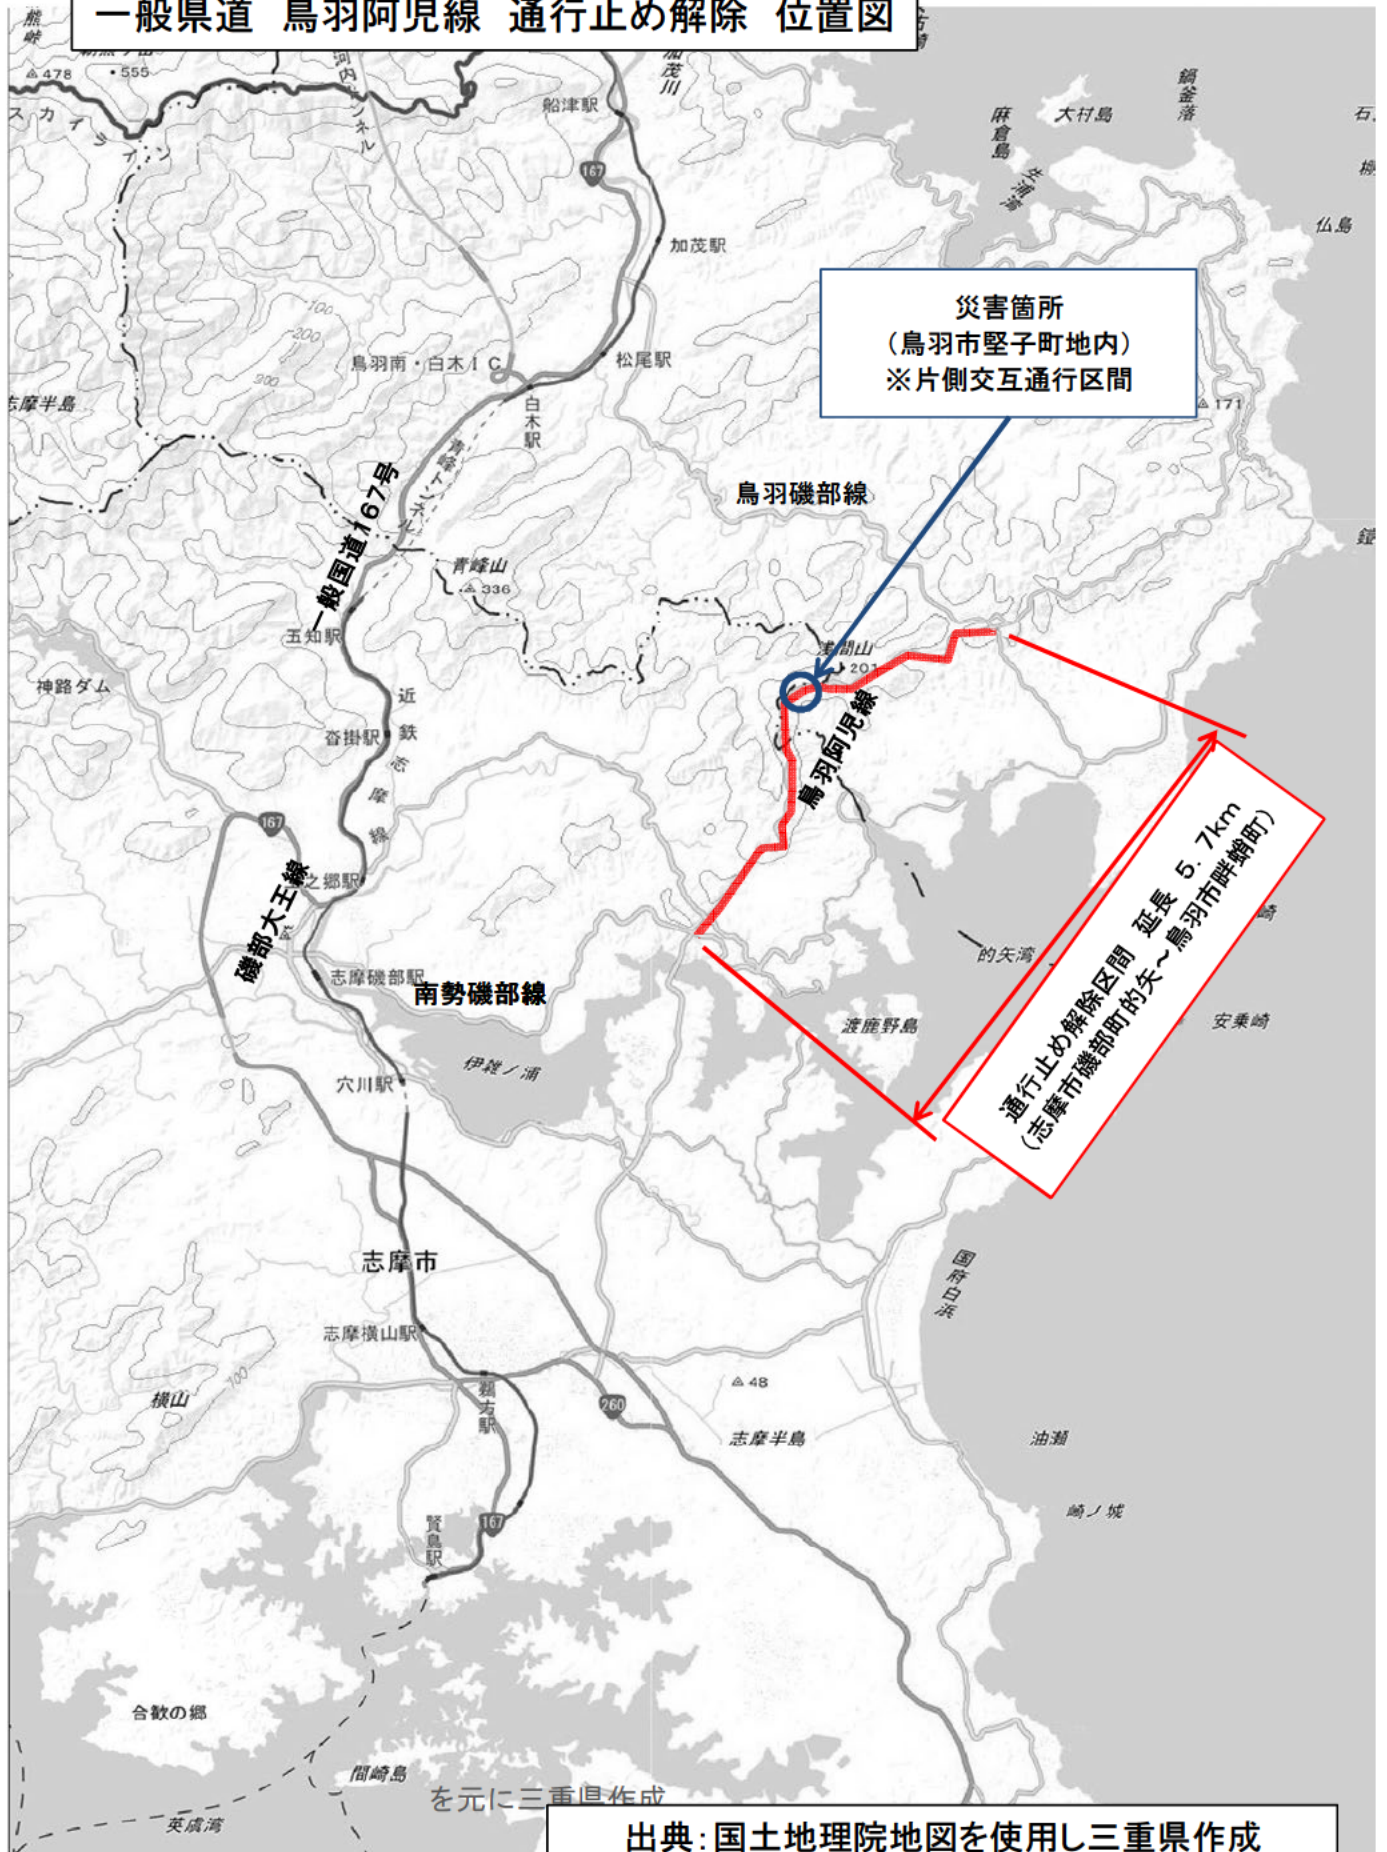

一般県道 鳥羽阿児線 通行止め解除 位置図

出典: 国土地理院地図を使用し三重県作成