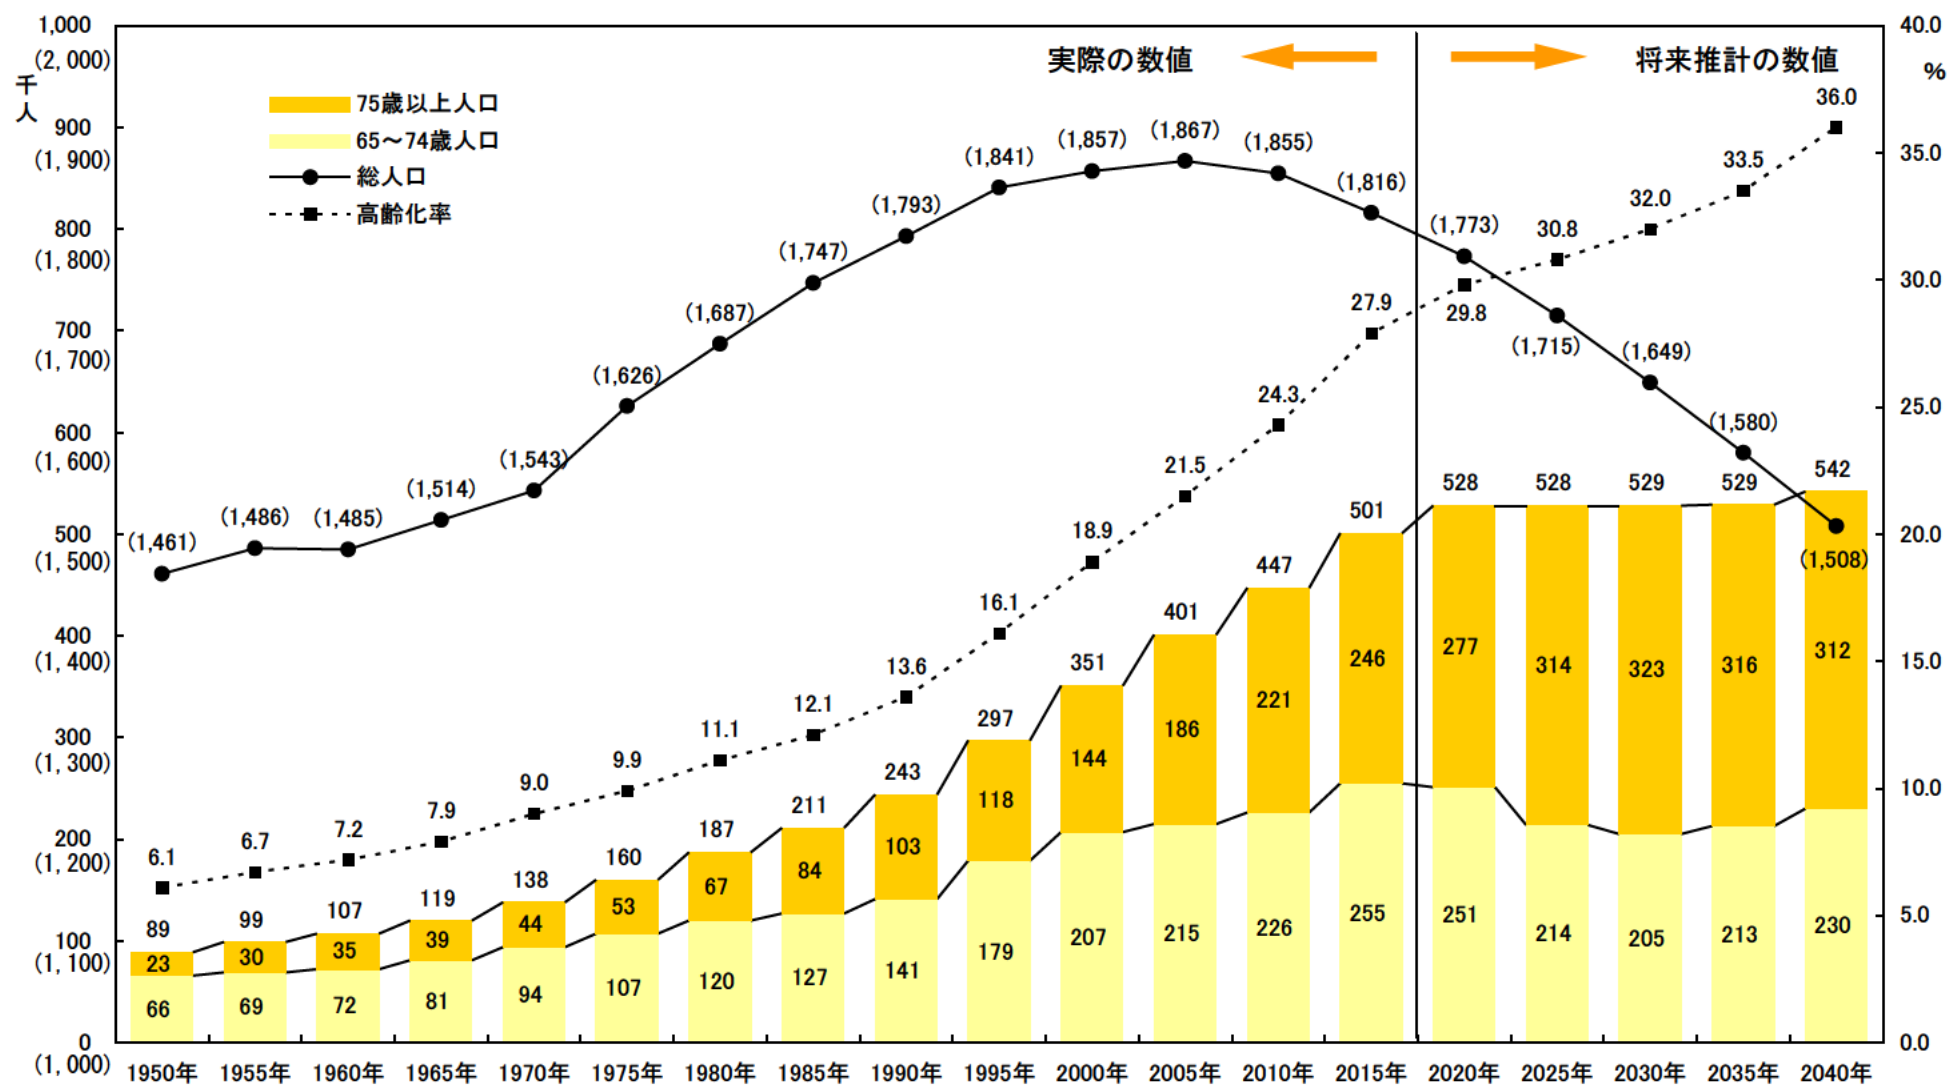

・三重県の高齢化の推移と将来推計

資料；2015年以前は総務省統計局「国勢調査」、2020年以後は国立社会保障・人口問題研究所「日本の地域別将来推計人口（平成25年3月推計）」