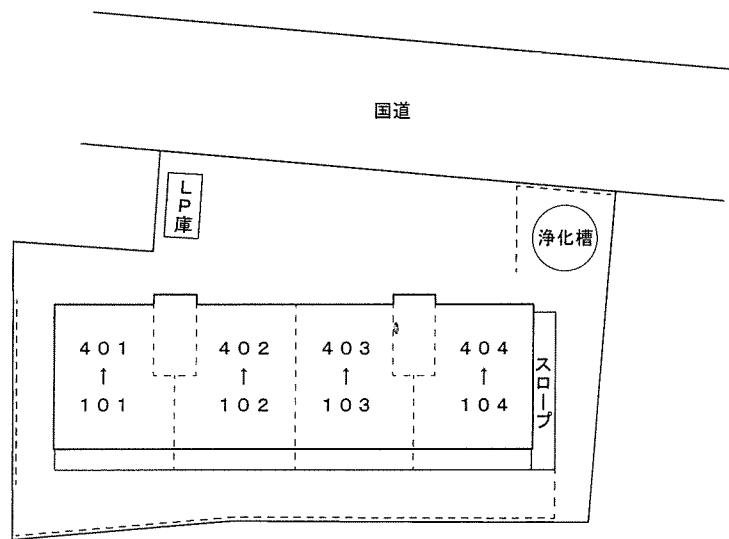

垣ノ内

市営住宅

L1  
S32建.L.1F.6戸.2K(6.4.5)

L.P.G

県営垣ノ内

市営住宅

有馬

目  
宮  
有  
馬  
回  
地

T 1  
S31建.T.2F.8戸

公道

オレンジハイツ御浜  
配置図