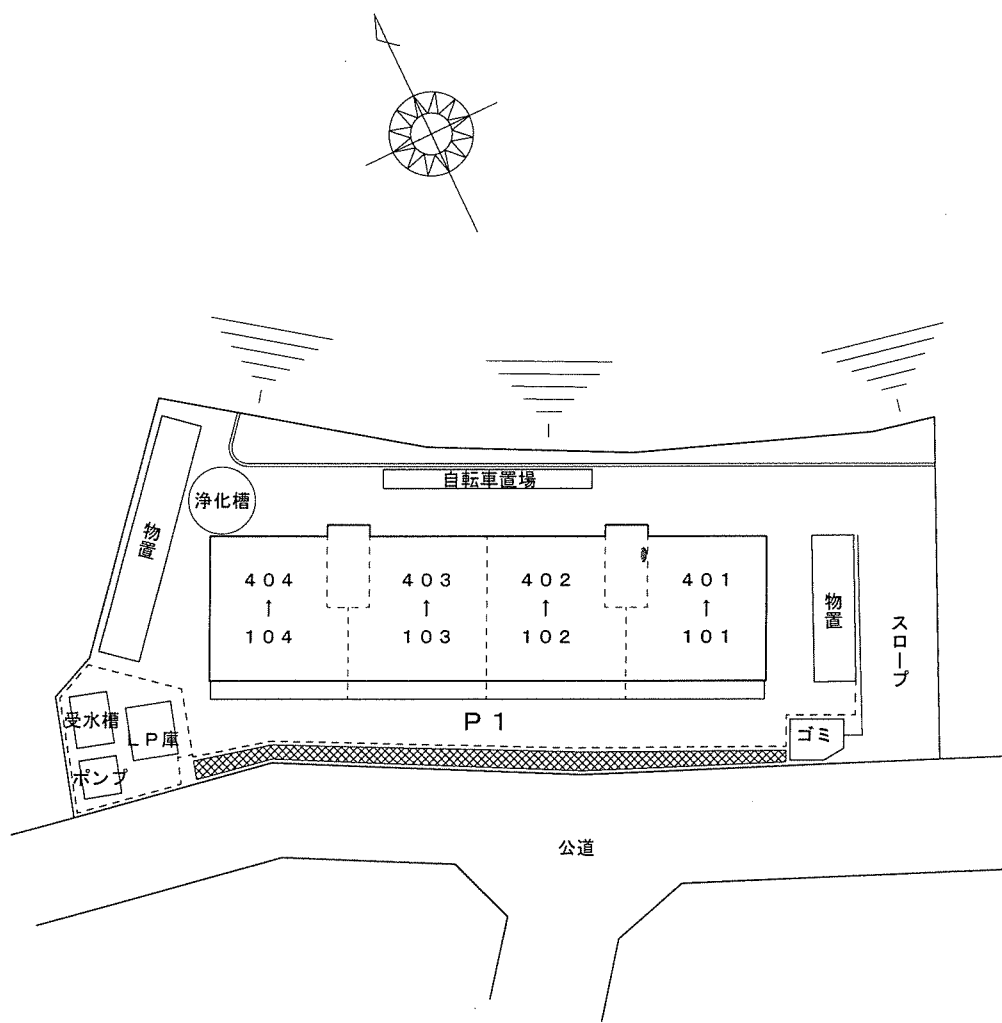

垣ノ内

市営住宅

L1  
S32建.L.1F.6戸.2K(6.4.5)

L.P.G

県営垣ノ内

市営住宅

有馬

目  
宮  
有  
馬  
回  
地

T 1  
S31建.T.2F.8戸

公道

オレンジハイツ御浜  
配置図