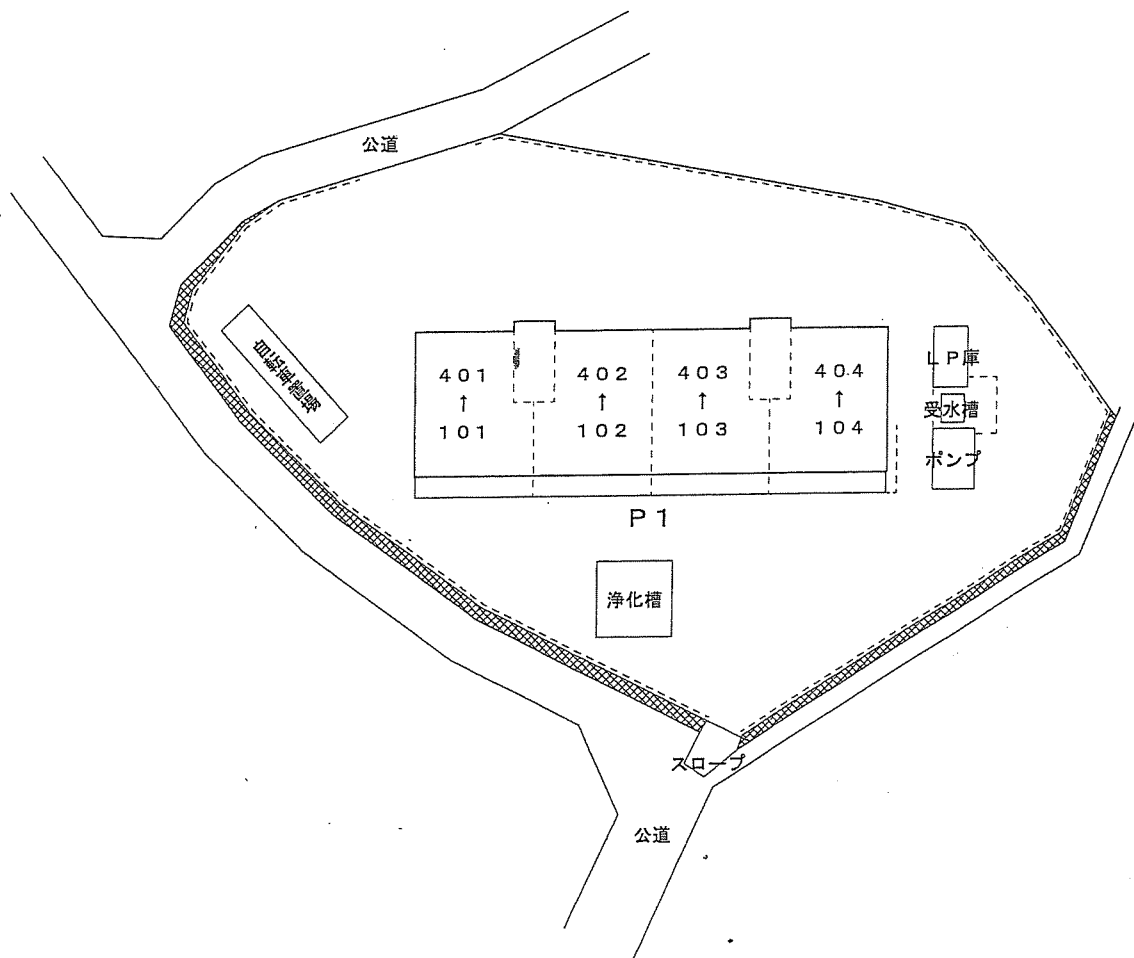

垣ノ内

市営住宅

L1  
S32建.L.1F.6戸.2K(6.4.5)

L.P.G

県営垣ノ内

市営住宅

有馬

目  
宮  
有  
馬  
回  
地

T 1  
S31建.T.2F.8戸

公道

オレンジハイツ御浜  
配置図