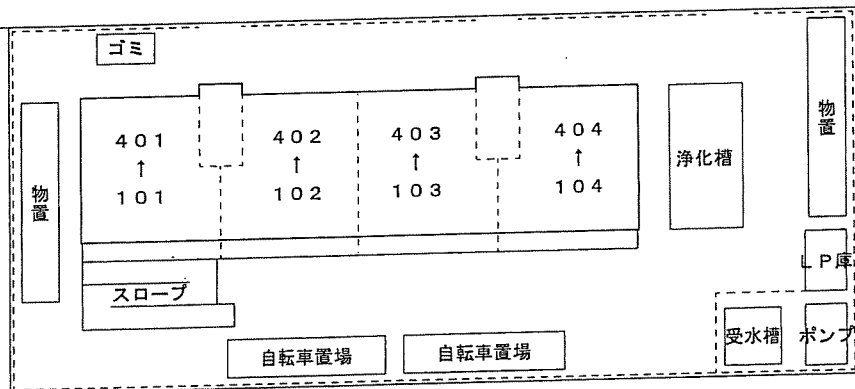

垣ノ内

市営住宅

L1  
S32建.L.1F.6戸.2K(6.4.5)

L.P.G

県営垣ノ内

市営住宅

有馬

目  
宮  
有  
馬  
回  
地

T 1  
S31建.T.2F.8戸

公道

オレンジハイツ御浜  
配置図