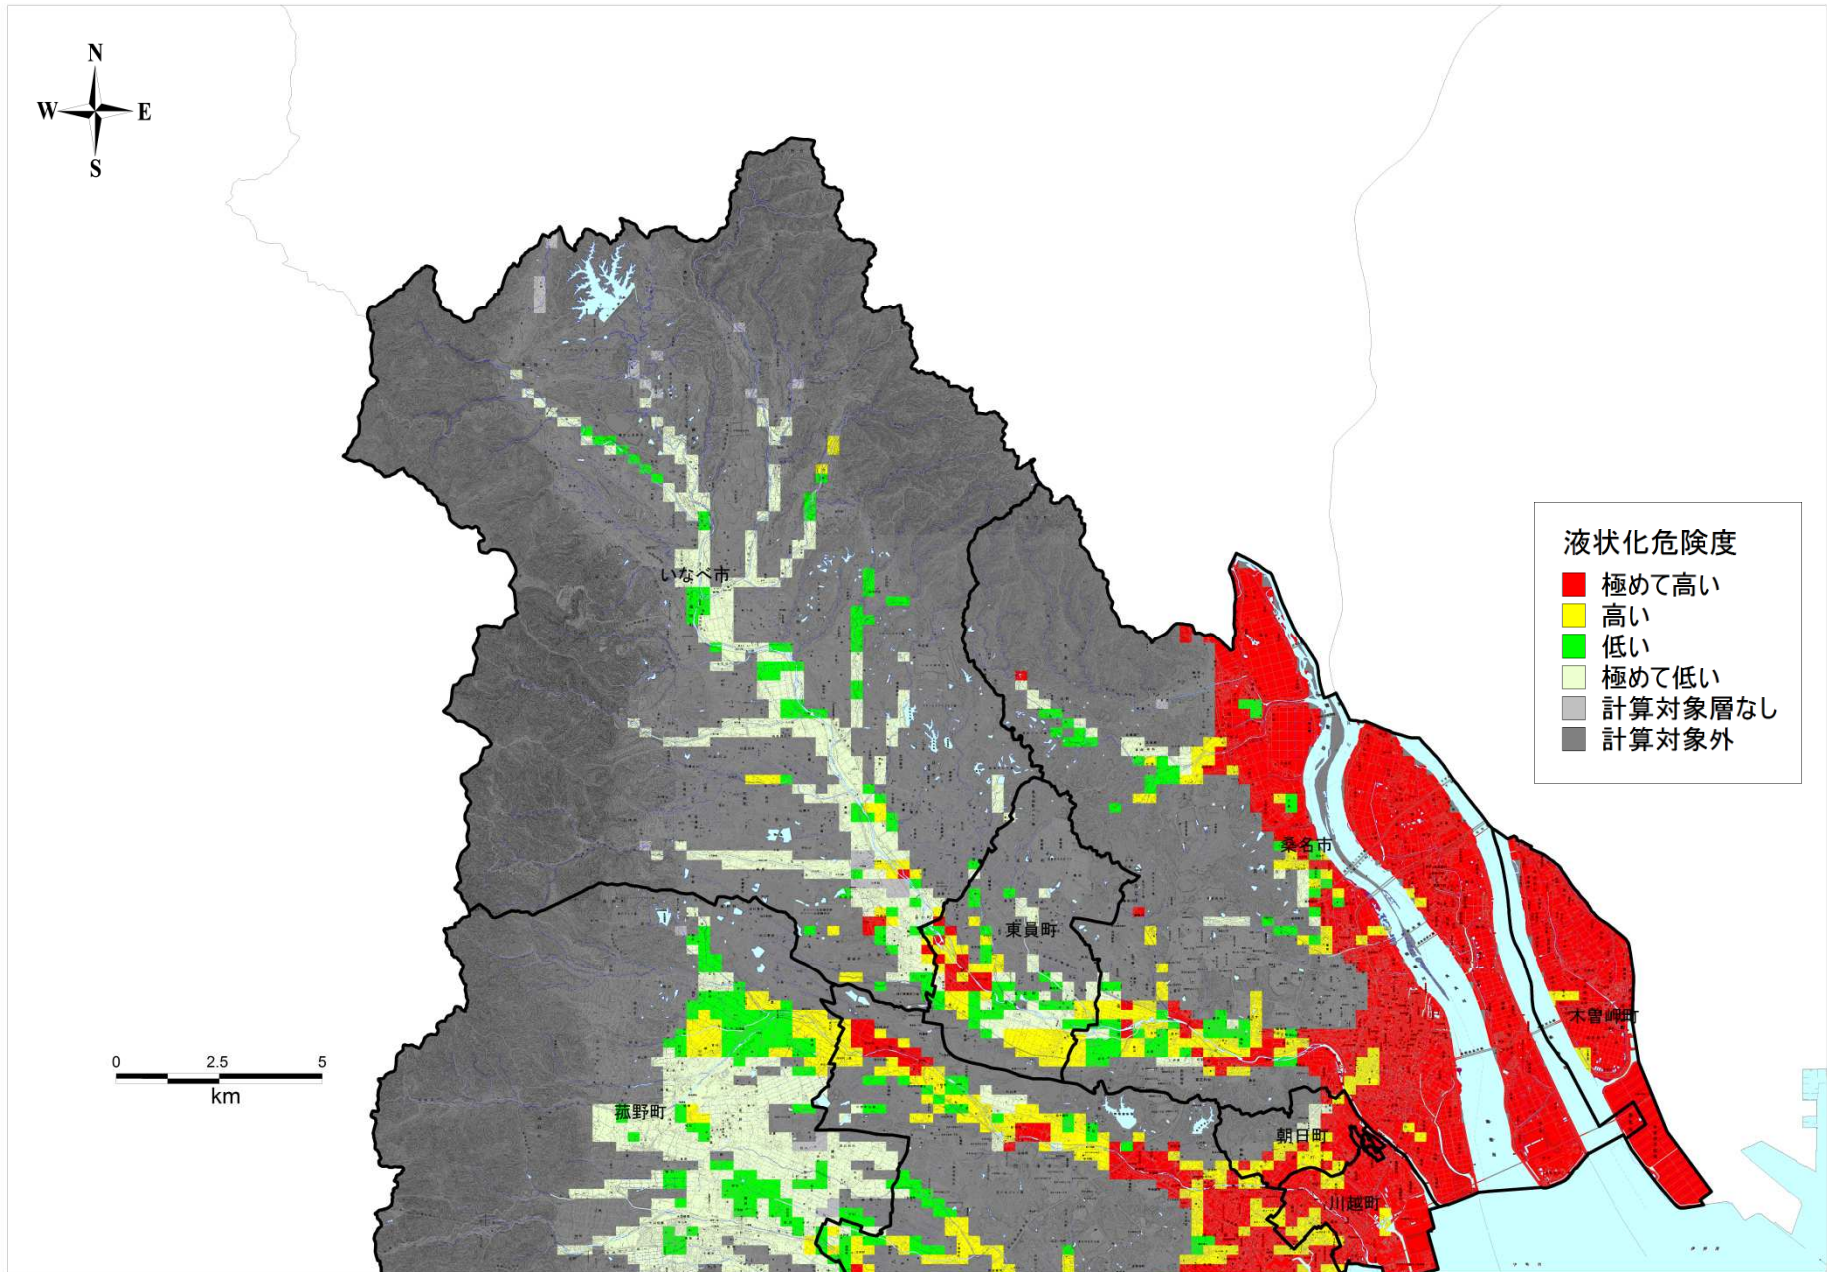

桑名管内

この地図は、国土地理院長の承認を得て、同院発行の数値地図 25000（地図画像）を複製したものである。（承認番号 平 25 情複、第 813 号）承認を得て作成した複製品を第三者がさらに複製する場合には、国土地理院の長の承認を得なければならない。この図面の基図として用いている地図には、市町村合併前の地名が記載されている場合がありますので、ご了承ください。