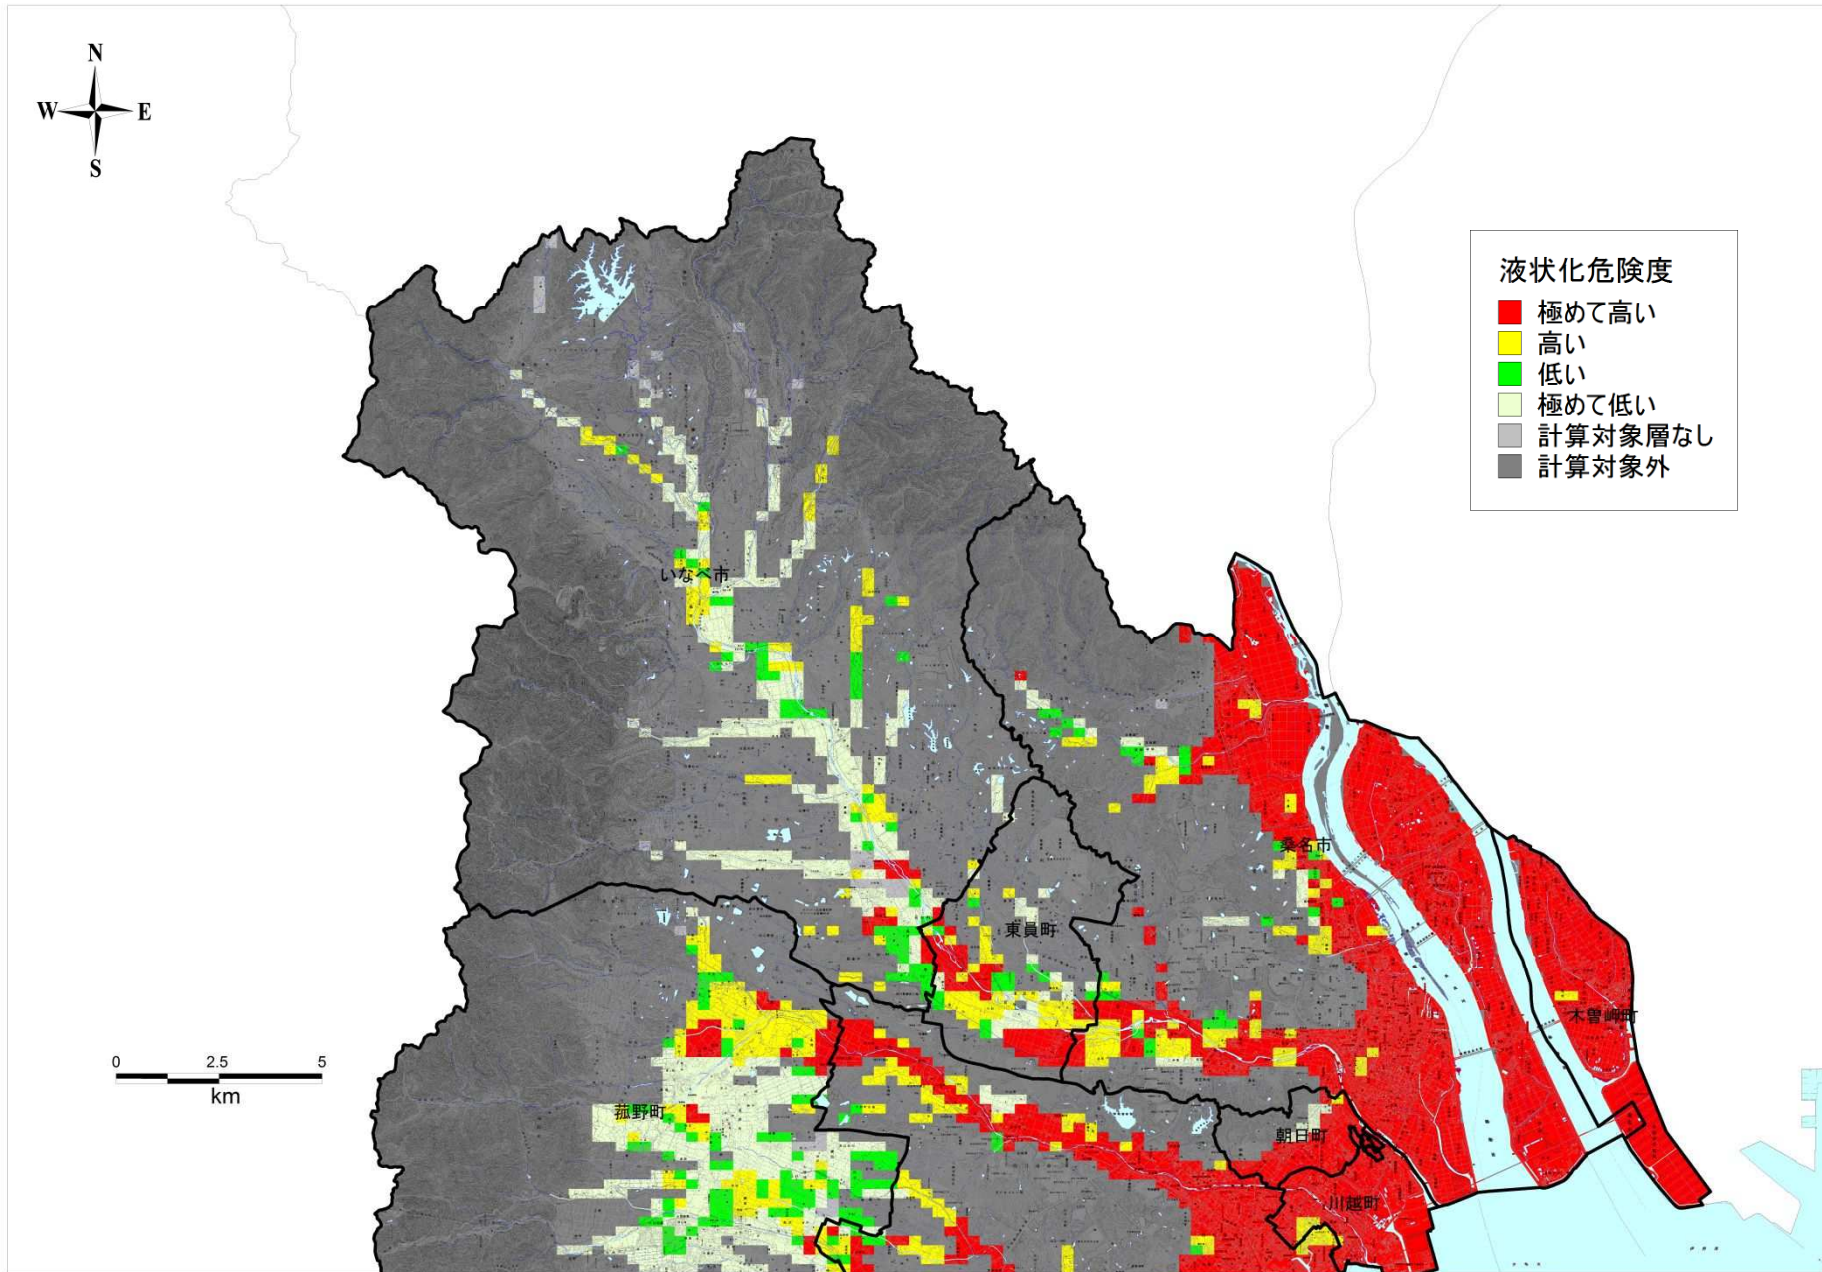

桑名管内

この地図は、国土地理院長の承認を得て、同院発行の数値地図 25000（地図画像）を複製したものである。（承認番号 平 25 情複、第 813 号）
承認を得て作成した複製品を第三者がさらに複製する場合には、国土地理院の長の承認を得なければならない。
この図面の基図として用いている地図には、市町村合併前の地名が記載されている場合がありますので、ご了承ください。