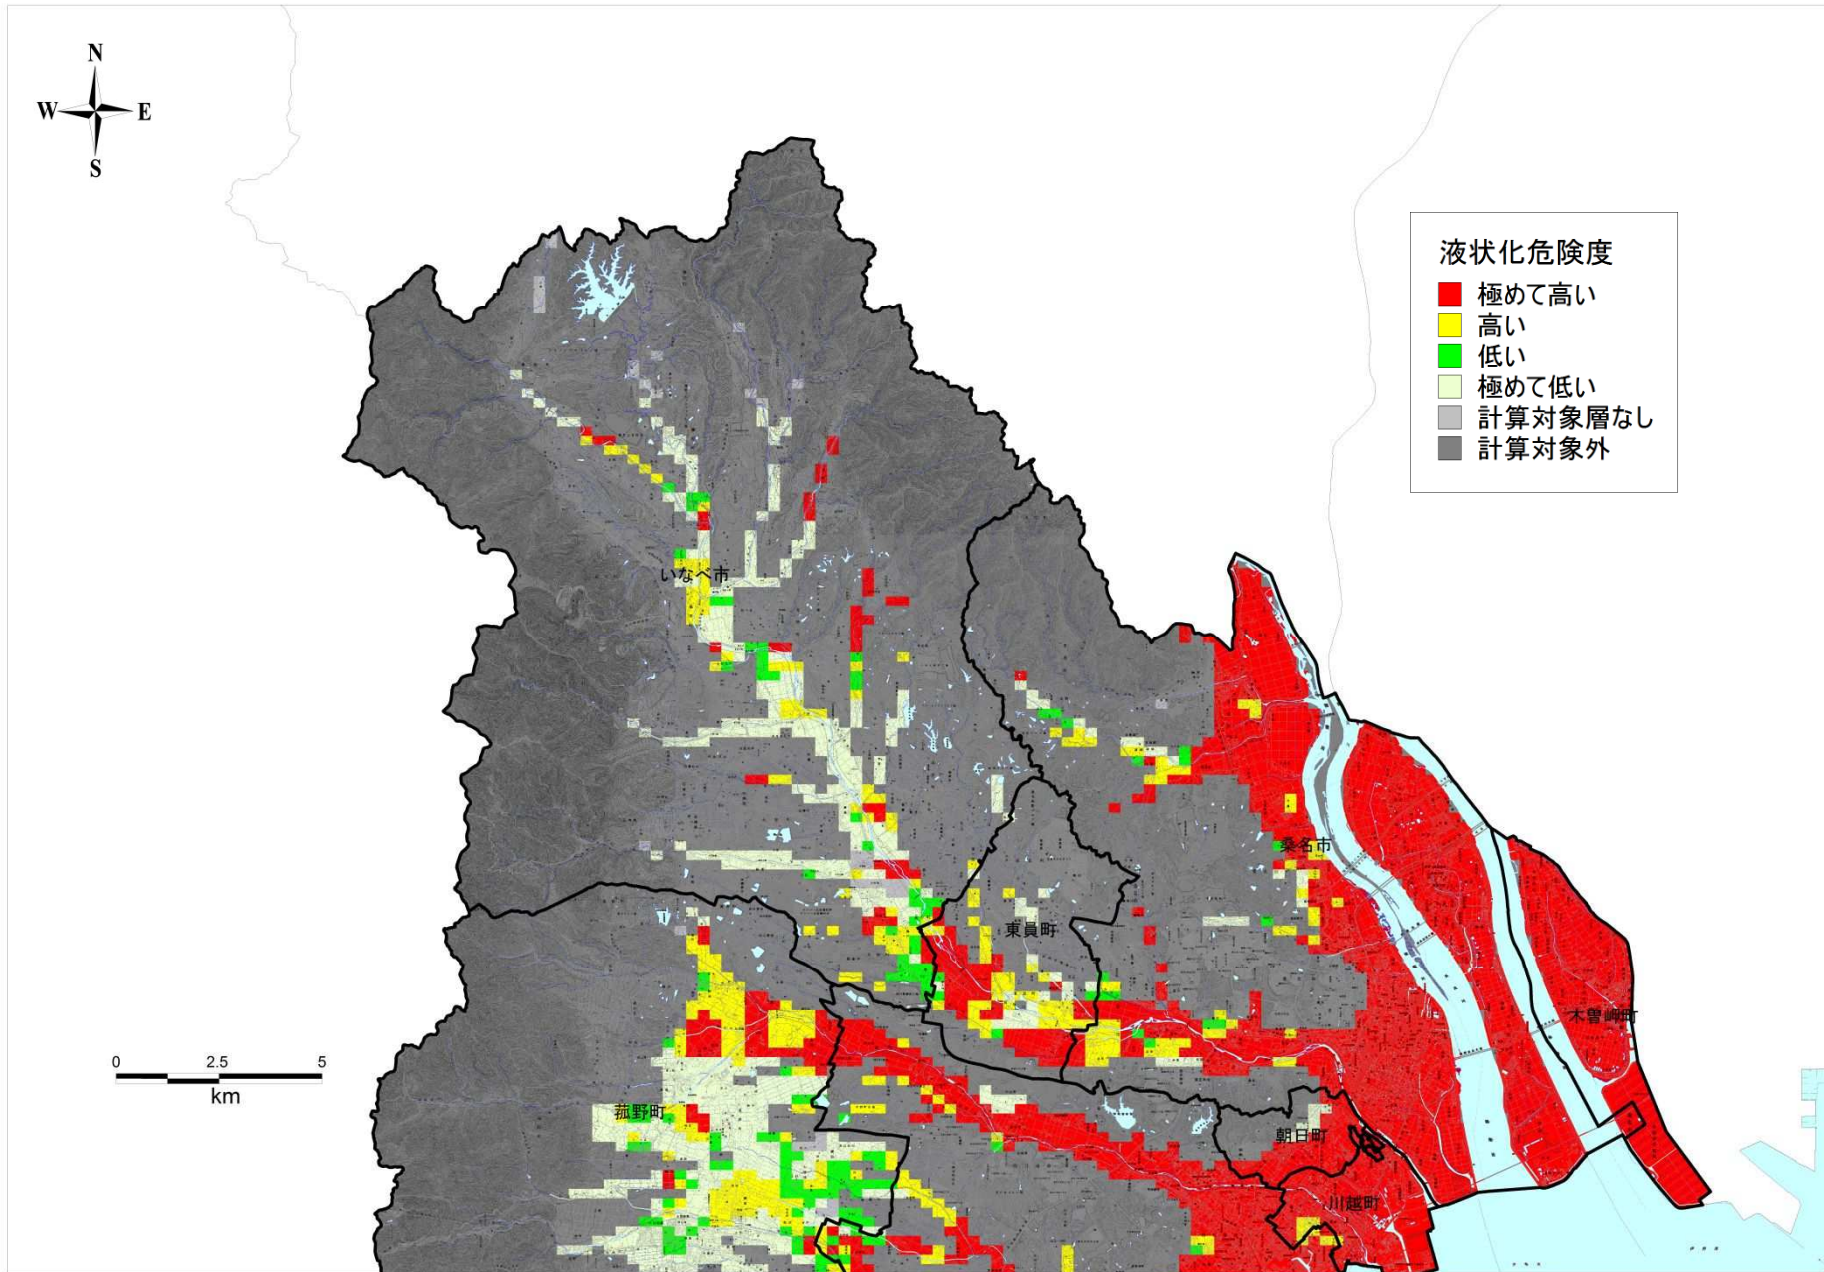

桑名管内

この地図は、国土地理院長の承認を得て、同院発行の数値地図 25000（地図画像）を複製したものである。（承認番号 平 25 情複、第 813 号）承認を得て作成した複製品を第三者がさらに複製する場合には、国土地理院の長の承認を得なければならない。
この図面の基図として用いている地図には、市町村合併前の地名が記載されている場合がありますので、ご了承ください。