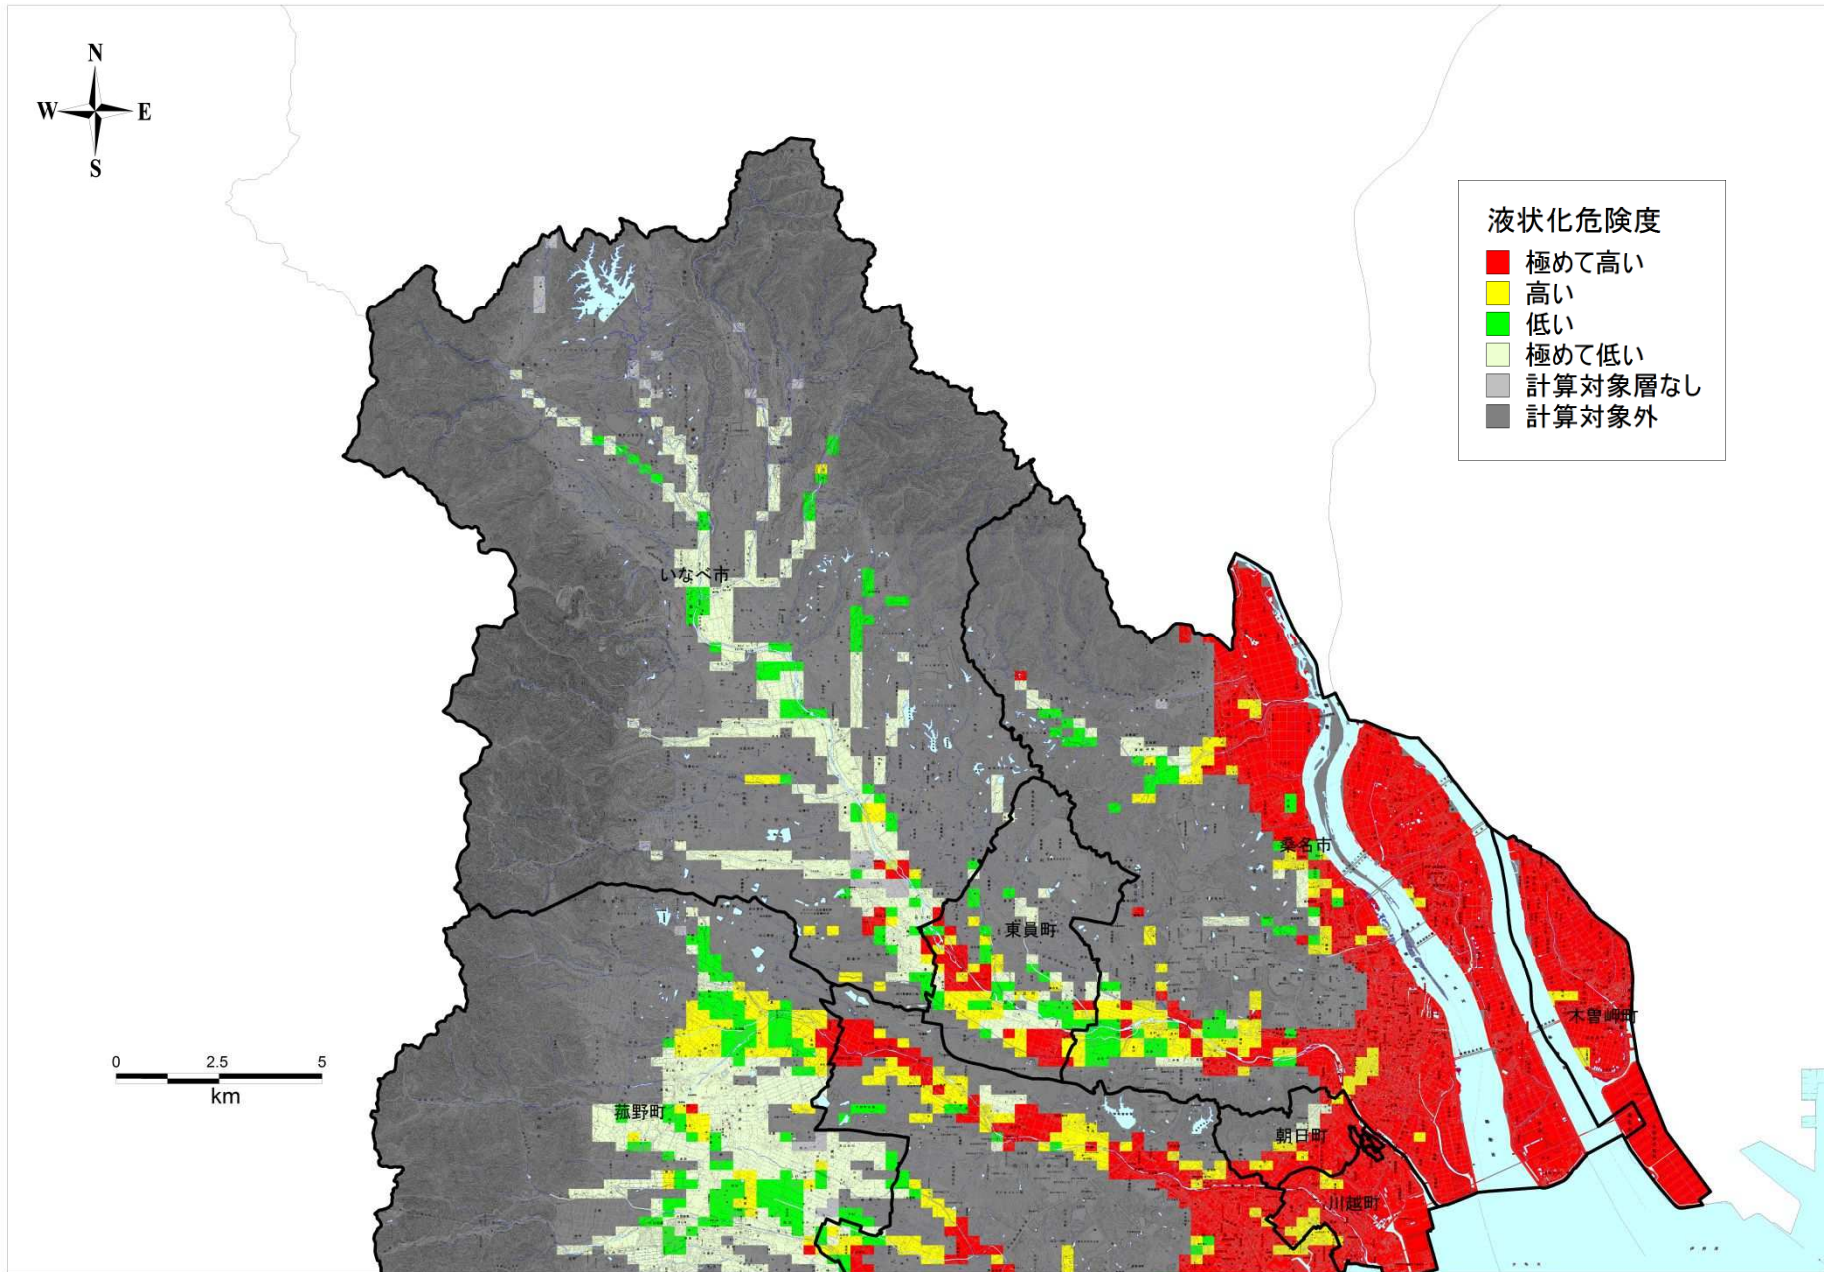

桑名管内

この地図は、国土地理院長の承認を得て、同院発行の数値地図 25000（地図画像）を複製したものである。（承認番号 平 25 情複、第 813 号）承認を得て作成した複製品を第三者がさらに複製する場合には、国土地理院の長の承認を得なければならない。
この図面の基図として用いている地図には、市町村合併前の地名が記載されている場合がありますので、ご了承ください。