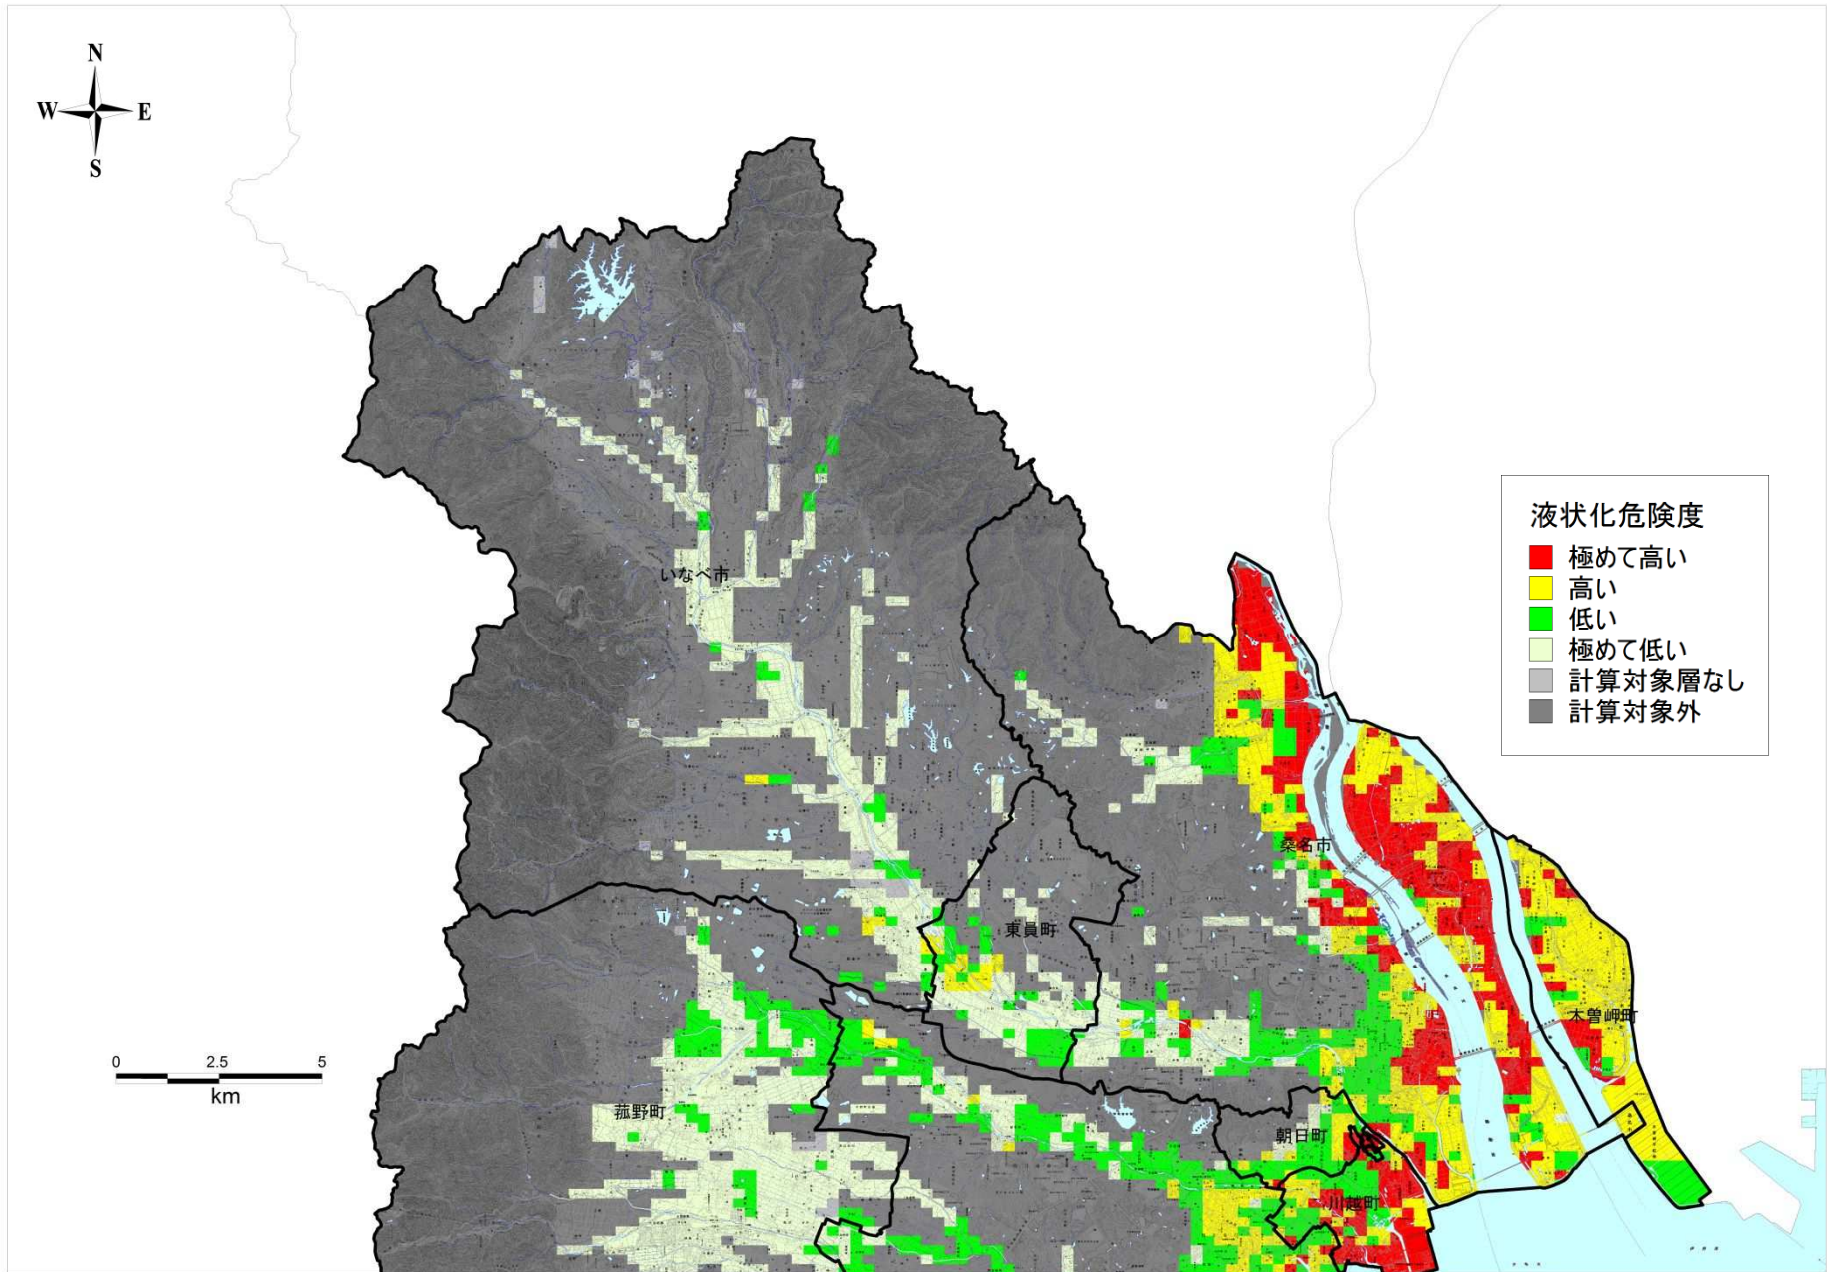

桑名管内

この地図は、国土地理院長の承認を得て、同院発行の数値地図 25000（地図画像）を複製したものである。（承認番号 平 25 情複、第 813 号）承認を得て作成した複製品を第三者がさらに複製する場合には、国土地理院の長の承認を得なければならない。
この図面の基図として用いている地図には、市町村合併前の地名が記載されている場合がありますので、ご了承ください。