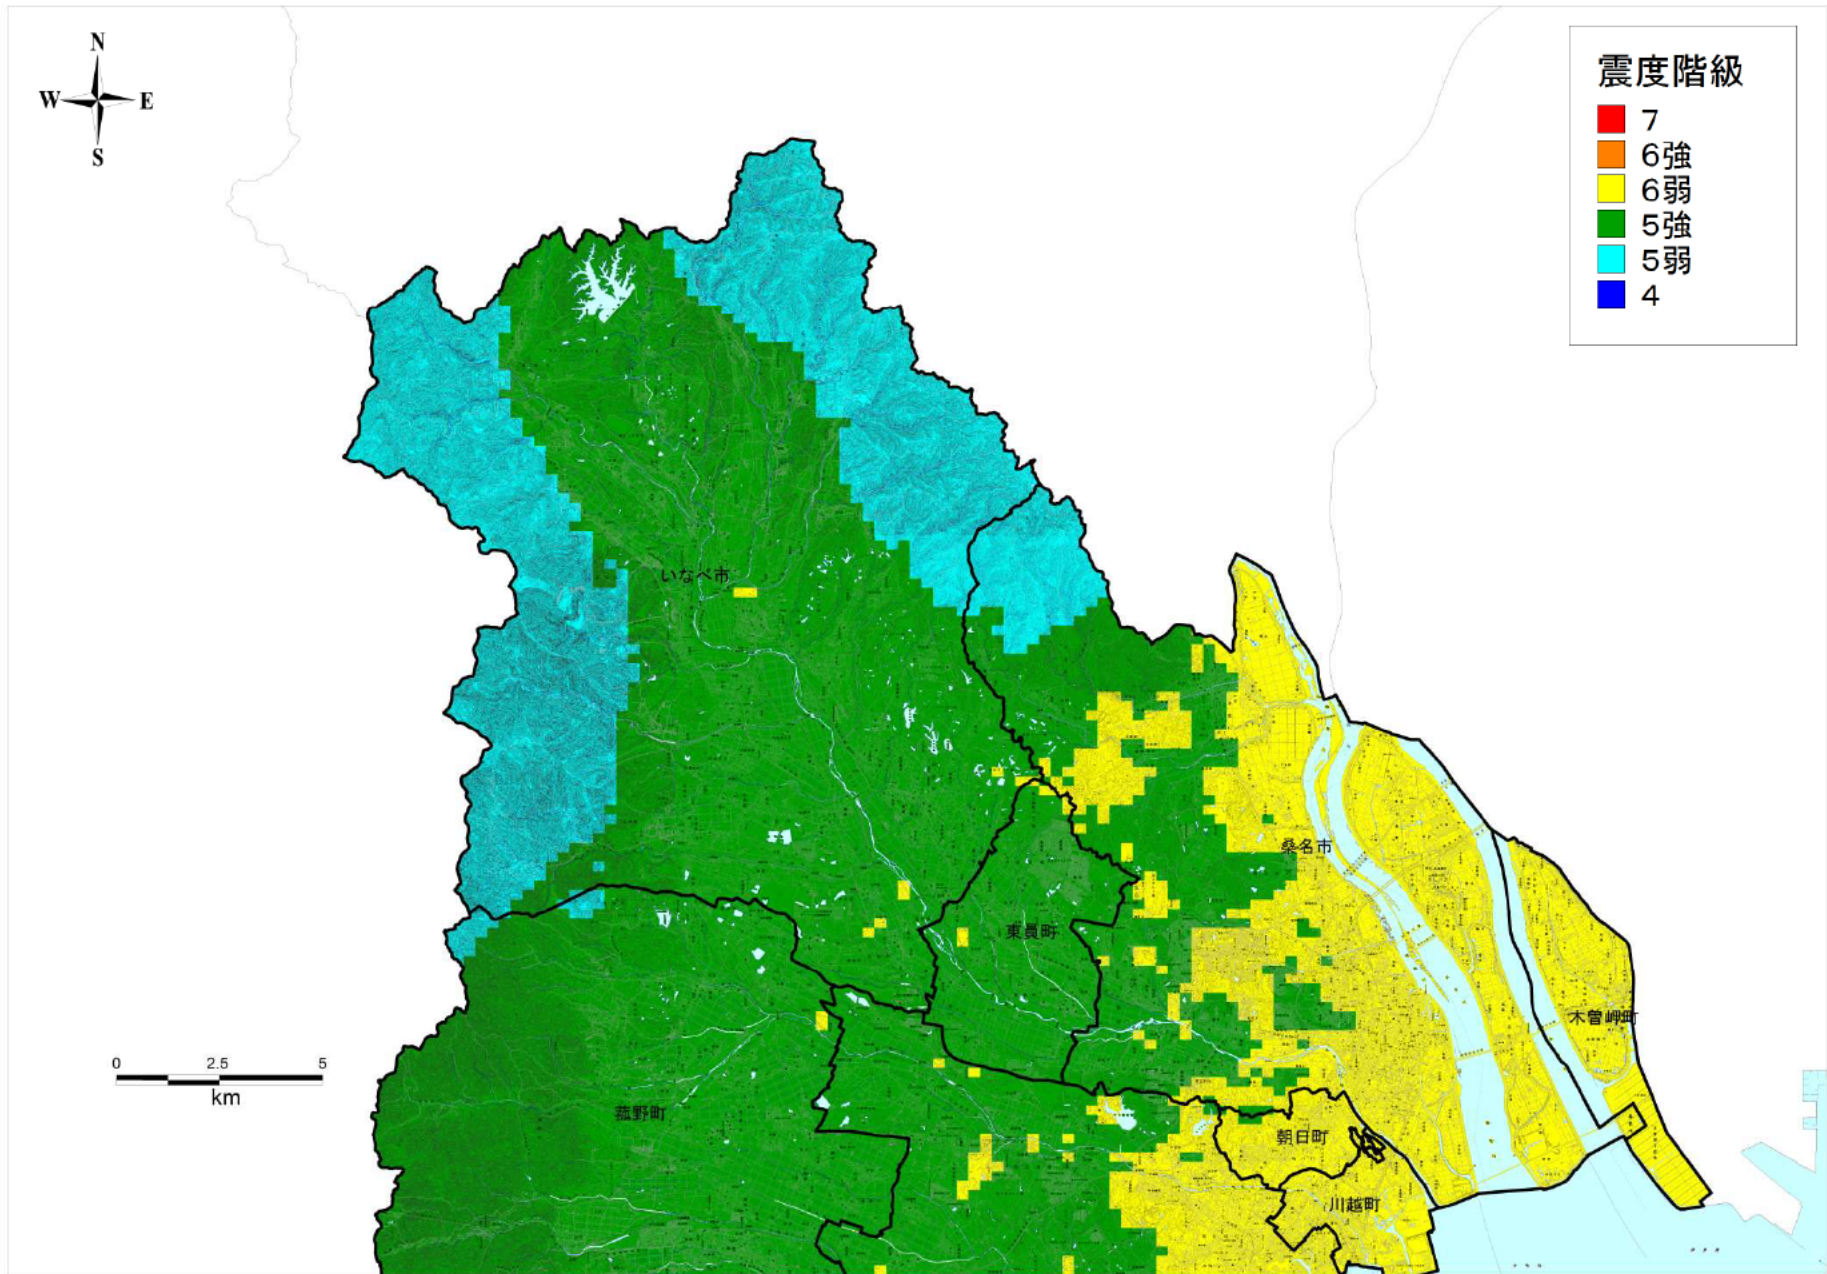

桑名管内

この地図は、国土地理院長の承認を得て、同院発行の数値地図 25000（地図画像）を複製したものである。（承認番号 平 25 情複、第 813 号）承認を得て作成した複製品を第三者がさらに複製する場合には、国土地理院の長の承認を得なければならない。  
この図面の基図として用いている地図には、市町村合併前の地名が記載されている場合がありますので、ご了承ください。