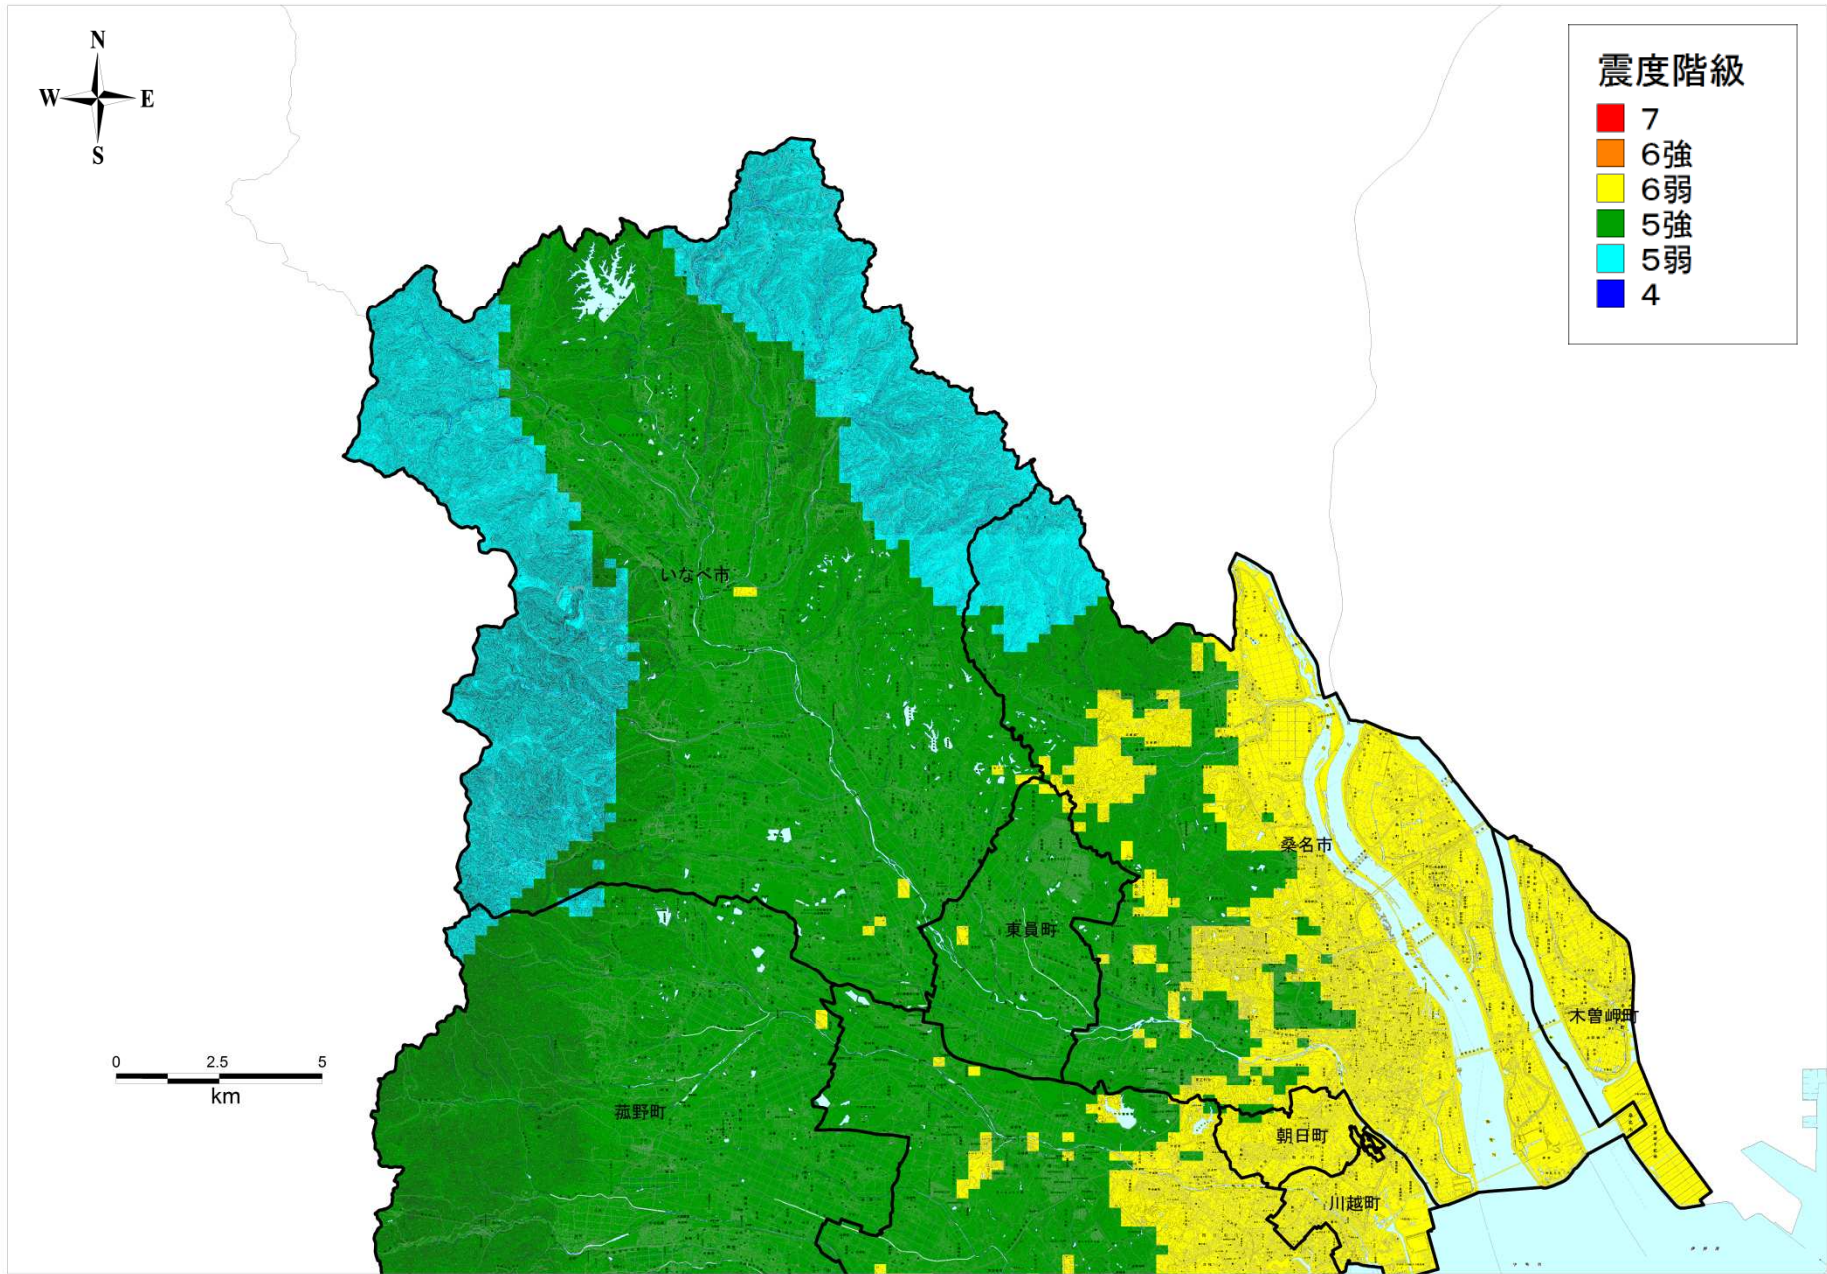

桑名管内

この地図は、国土地理院長の承認を得て、同院発行の数値地図 25000（地図画像）を複製したものである。（承認番号 平 25 情複、第 813 号）承認を得て作成した複製品を第三者がさらに複製する場合には、国土地理院の長の承認を得なければならない。
この図面の基図として用いている地図には、市町村合併前の地名が記載されている場合がありますので、ご了承ください。