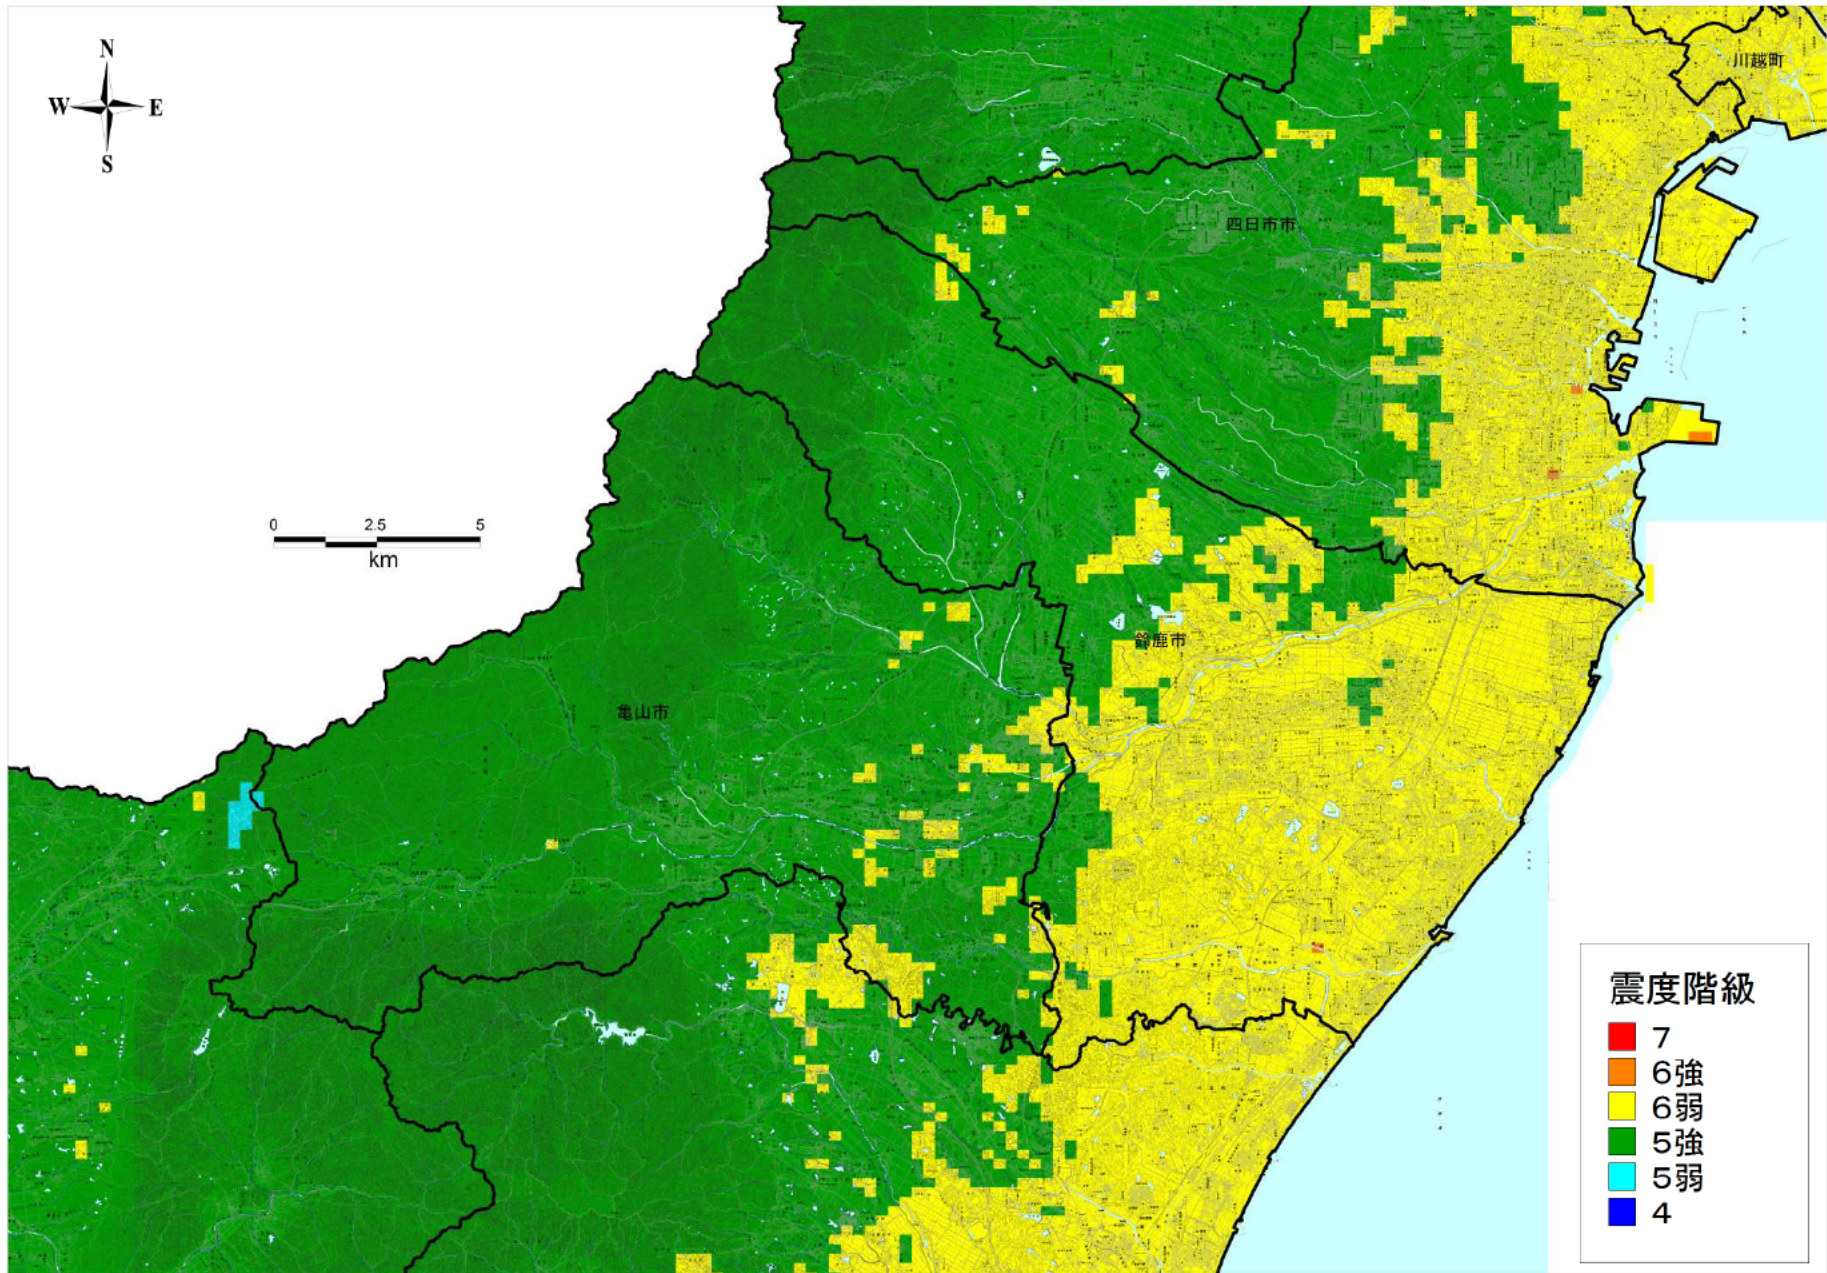

鈴鹿管内

この地図は、国土地理院長の承認を得て、同院発行の数値地図 25000（地図画像）を複製したものである。（承認番号 平 25 情複、第 813 号）  
承認を得て作成した複製品を第三者がさらに複製する場合には、国土地理院の長の承認を得なければならない。  
この図面の基図として用いている地図には、市町村合併前の地名が記載されている場合がありますので、ご了承ください。