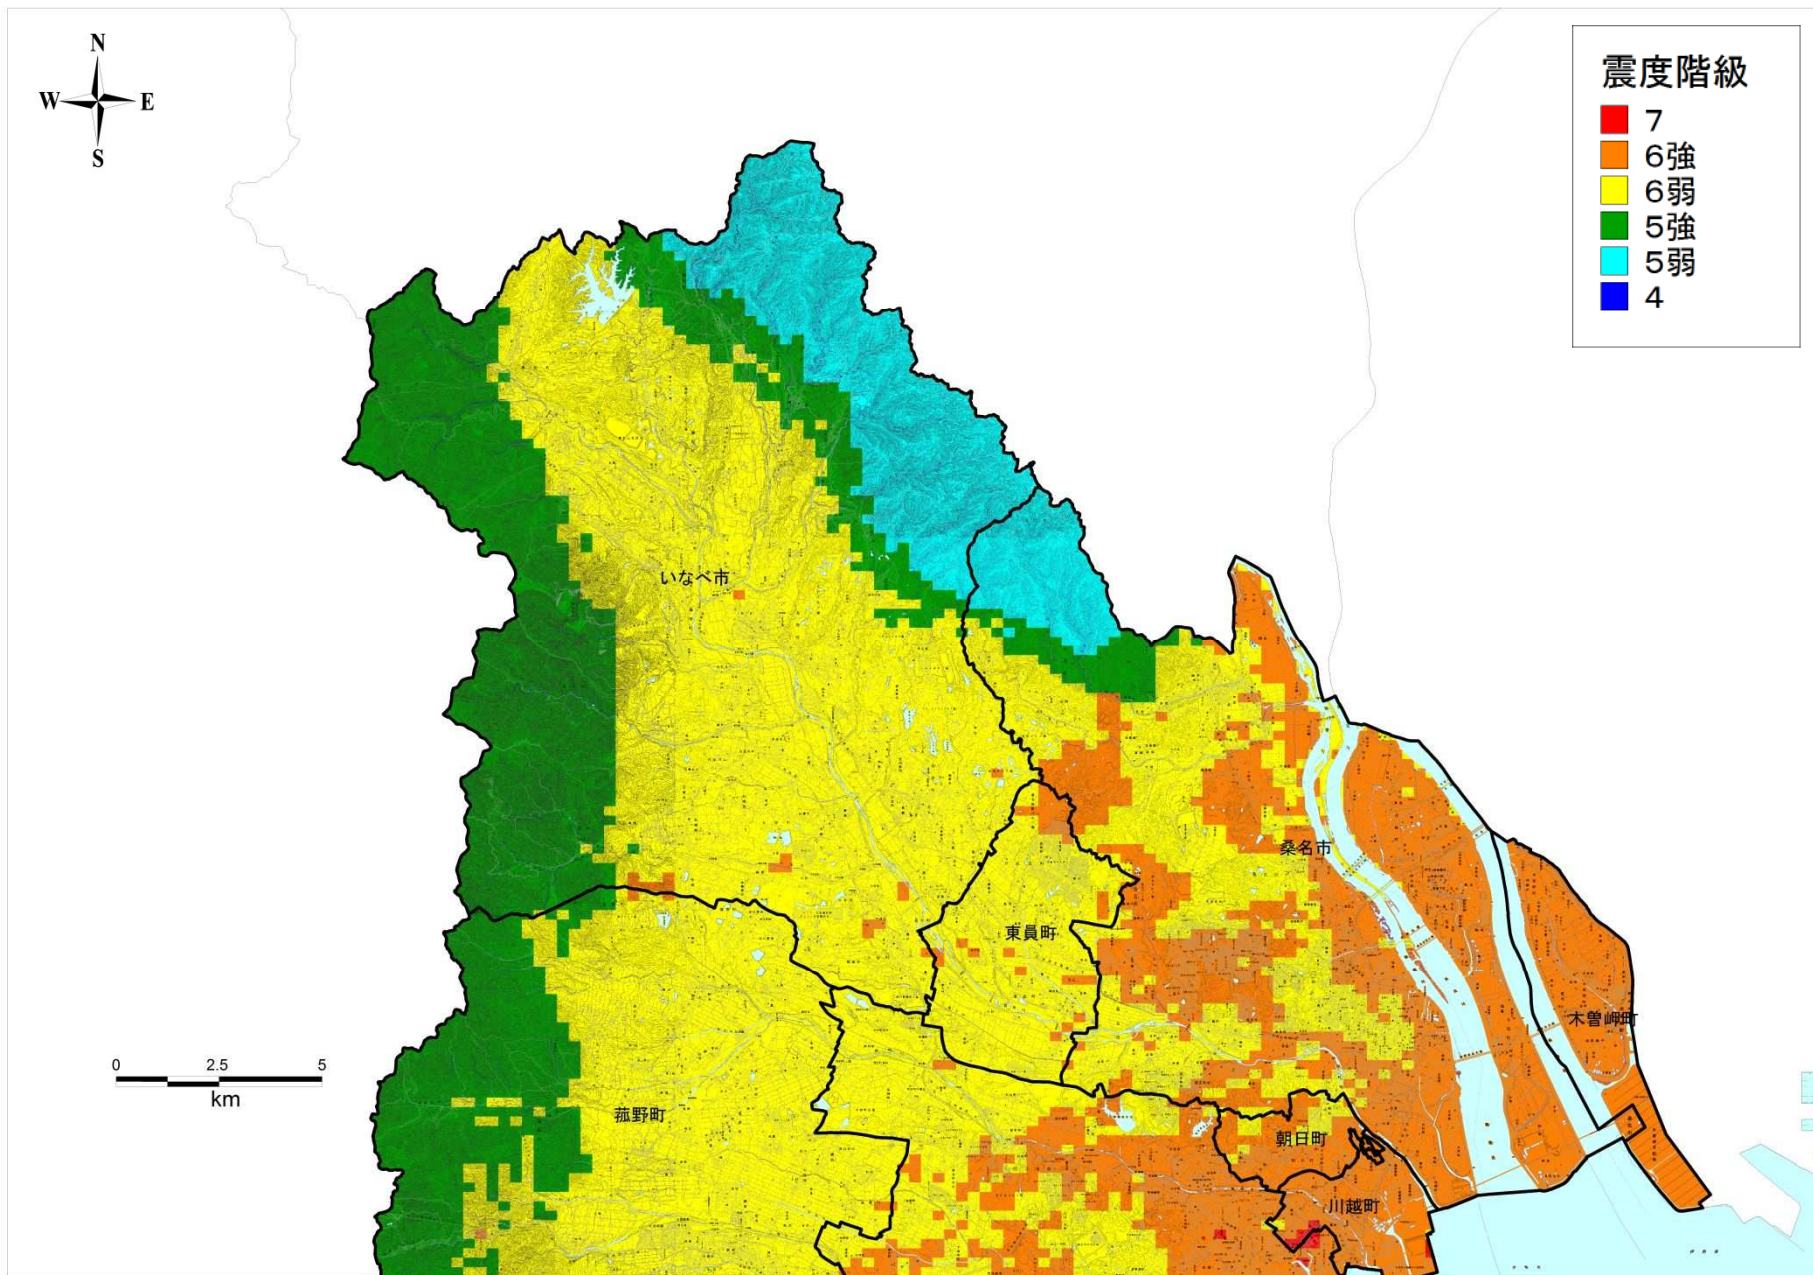

桑名管内

この地図は、国土地理院長の承認を得て、同院発行の数値地図 25000（地図画像）を複製したものである。（承認番号 平 25 情復、第 813 号）承認を得て作成した複製品を第三者がさらに複製する場合には、国土地理院の長の承認を得なければならない。  
この図面の基図として用いている地図には、市町村合併前の地名が記載されている場合がありますので、ご了承ください。