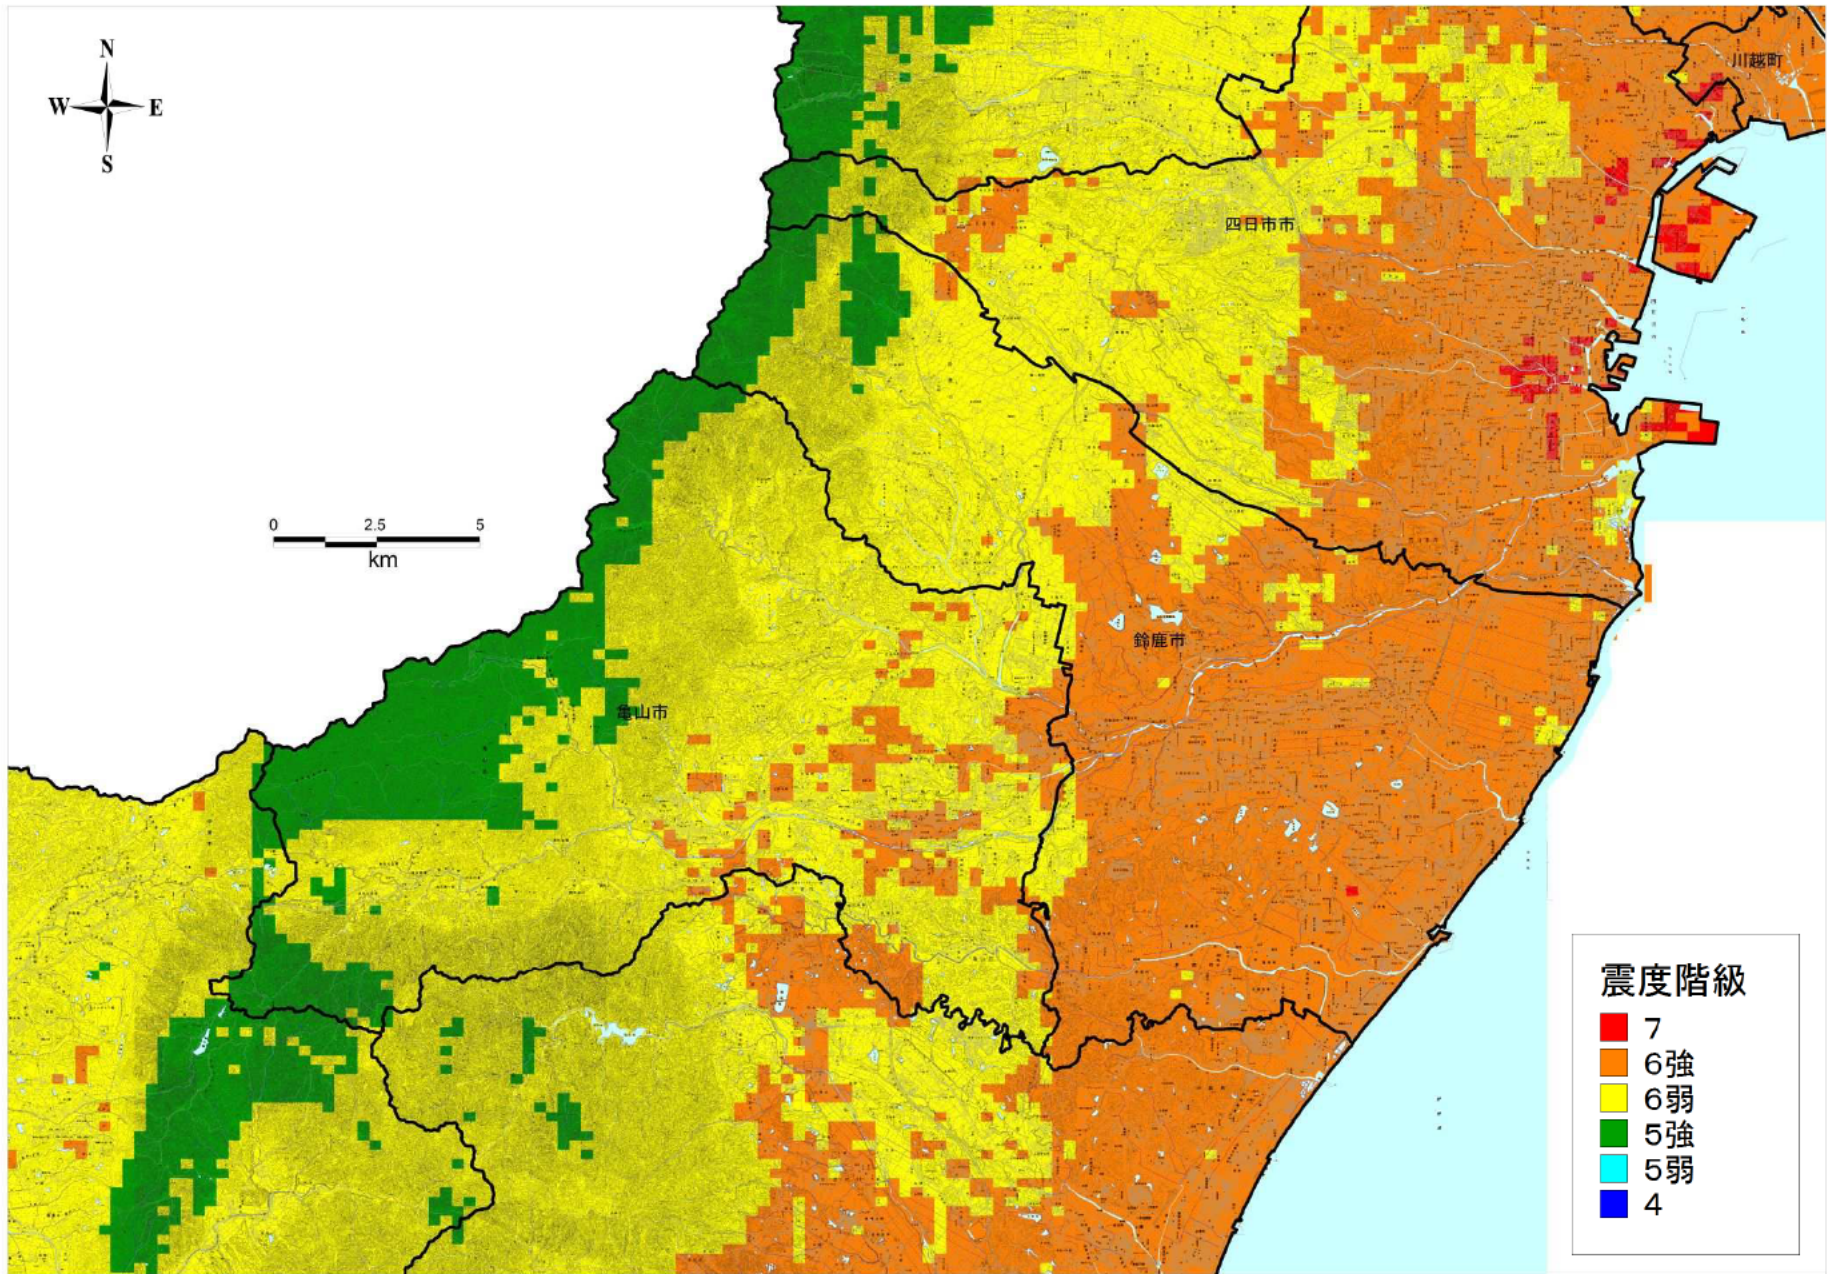

鈴鹿管内

この地図は、国土地理院長の承認を得て、同院発行の数値地図 25000（地図画像）を複製したものである。（承認番号 平 25 情複、第 813 号）承認を得て作成した複製品を第三者がさらに複製する場合には、国土地理院の長の承認を得なければならない。
この図面の基図として用いている地図には、市町村合併前の地名が記載されている場合がありますので、ご了承ください。