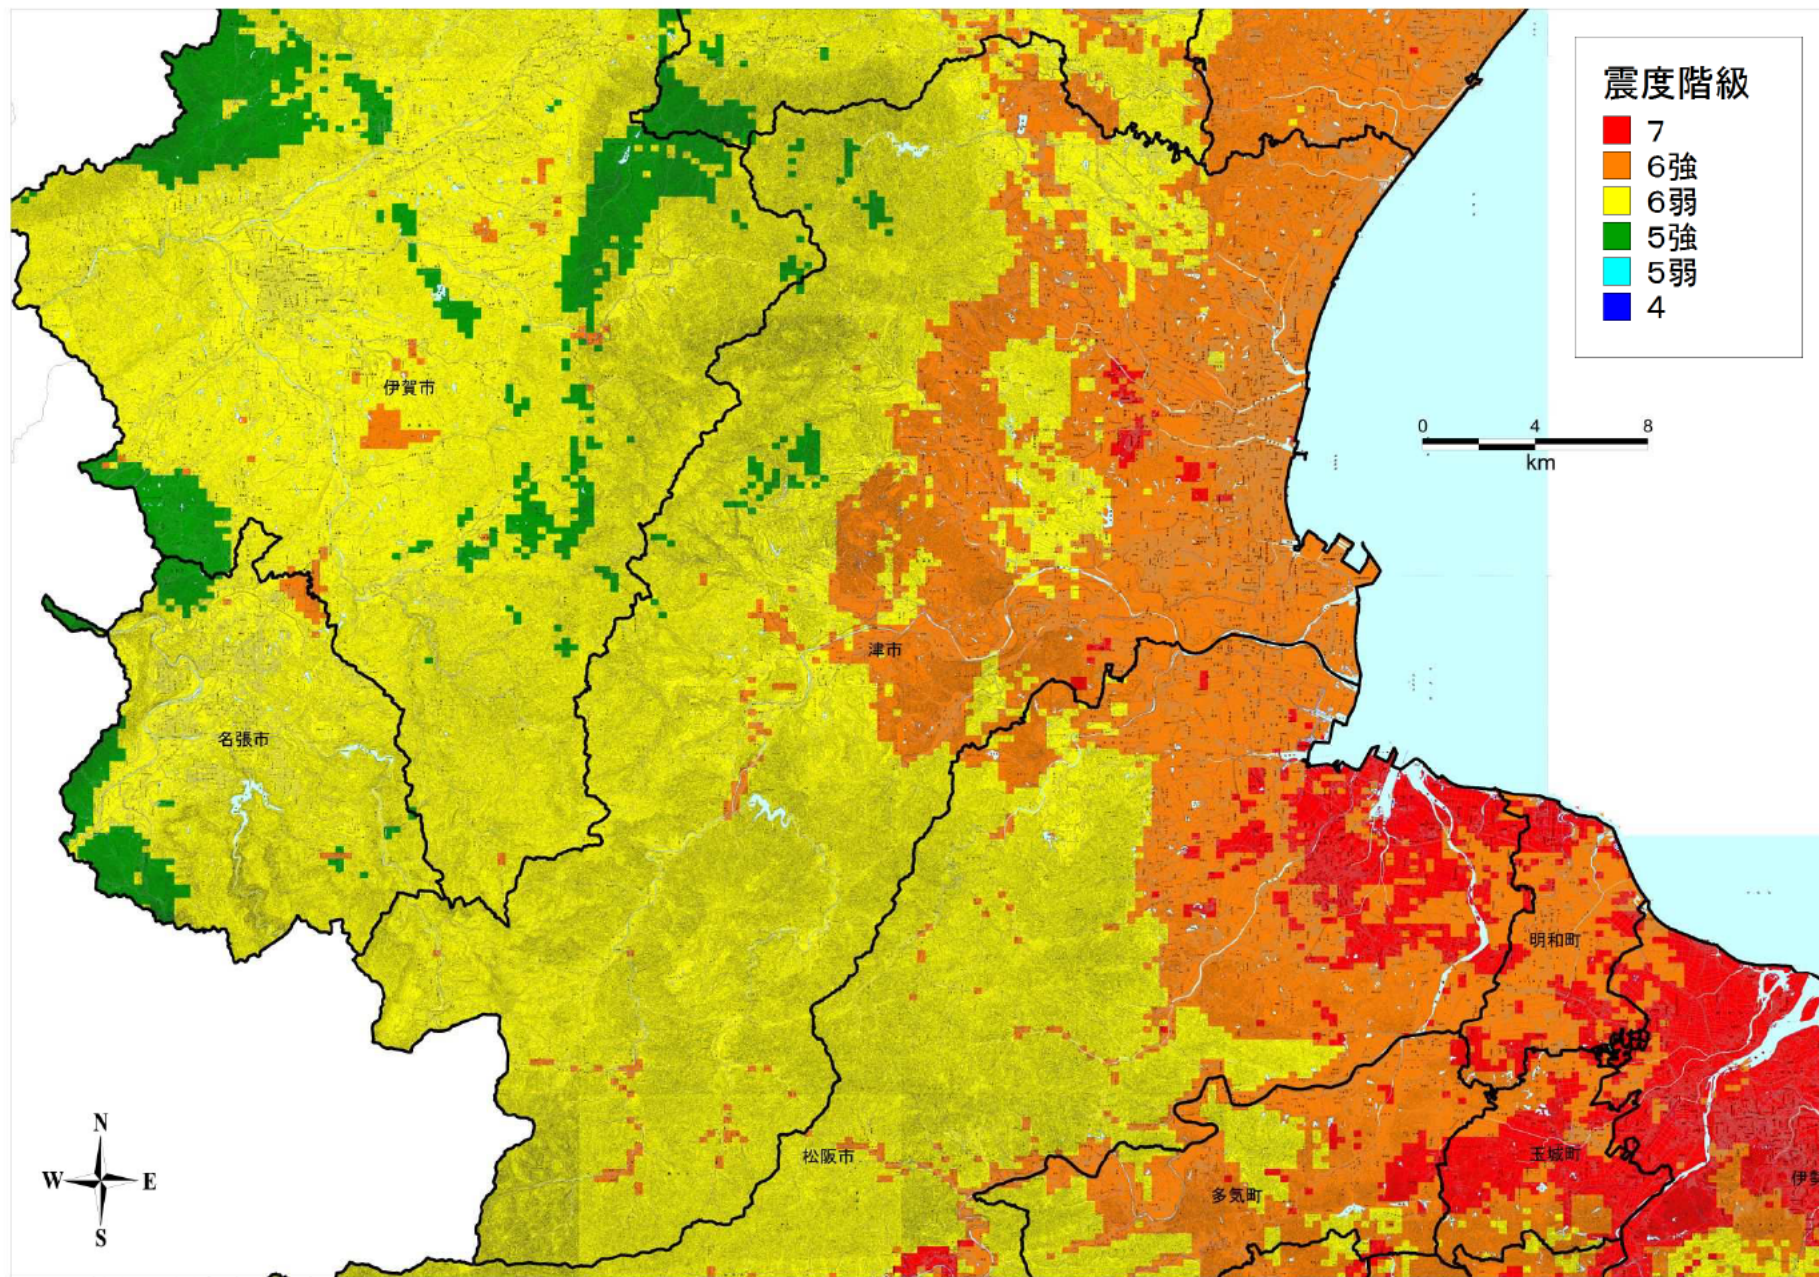

津管内

この地図は、国土地理院長の承認を得て、同院発行の数値地図 25000（地図画像）を複製したものである。（承認番号 平 25 情複、第 813 号）

承認を得て作成した複製品を第三者がさらに複製する場合には、国土地理院の長の承認を得なければならない。

この図面の基図として用いている地図には、市町村合併前の地名が記載されている場合がありますので、ご了承ください。