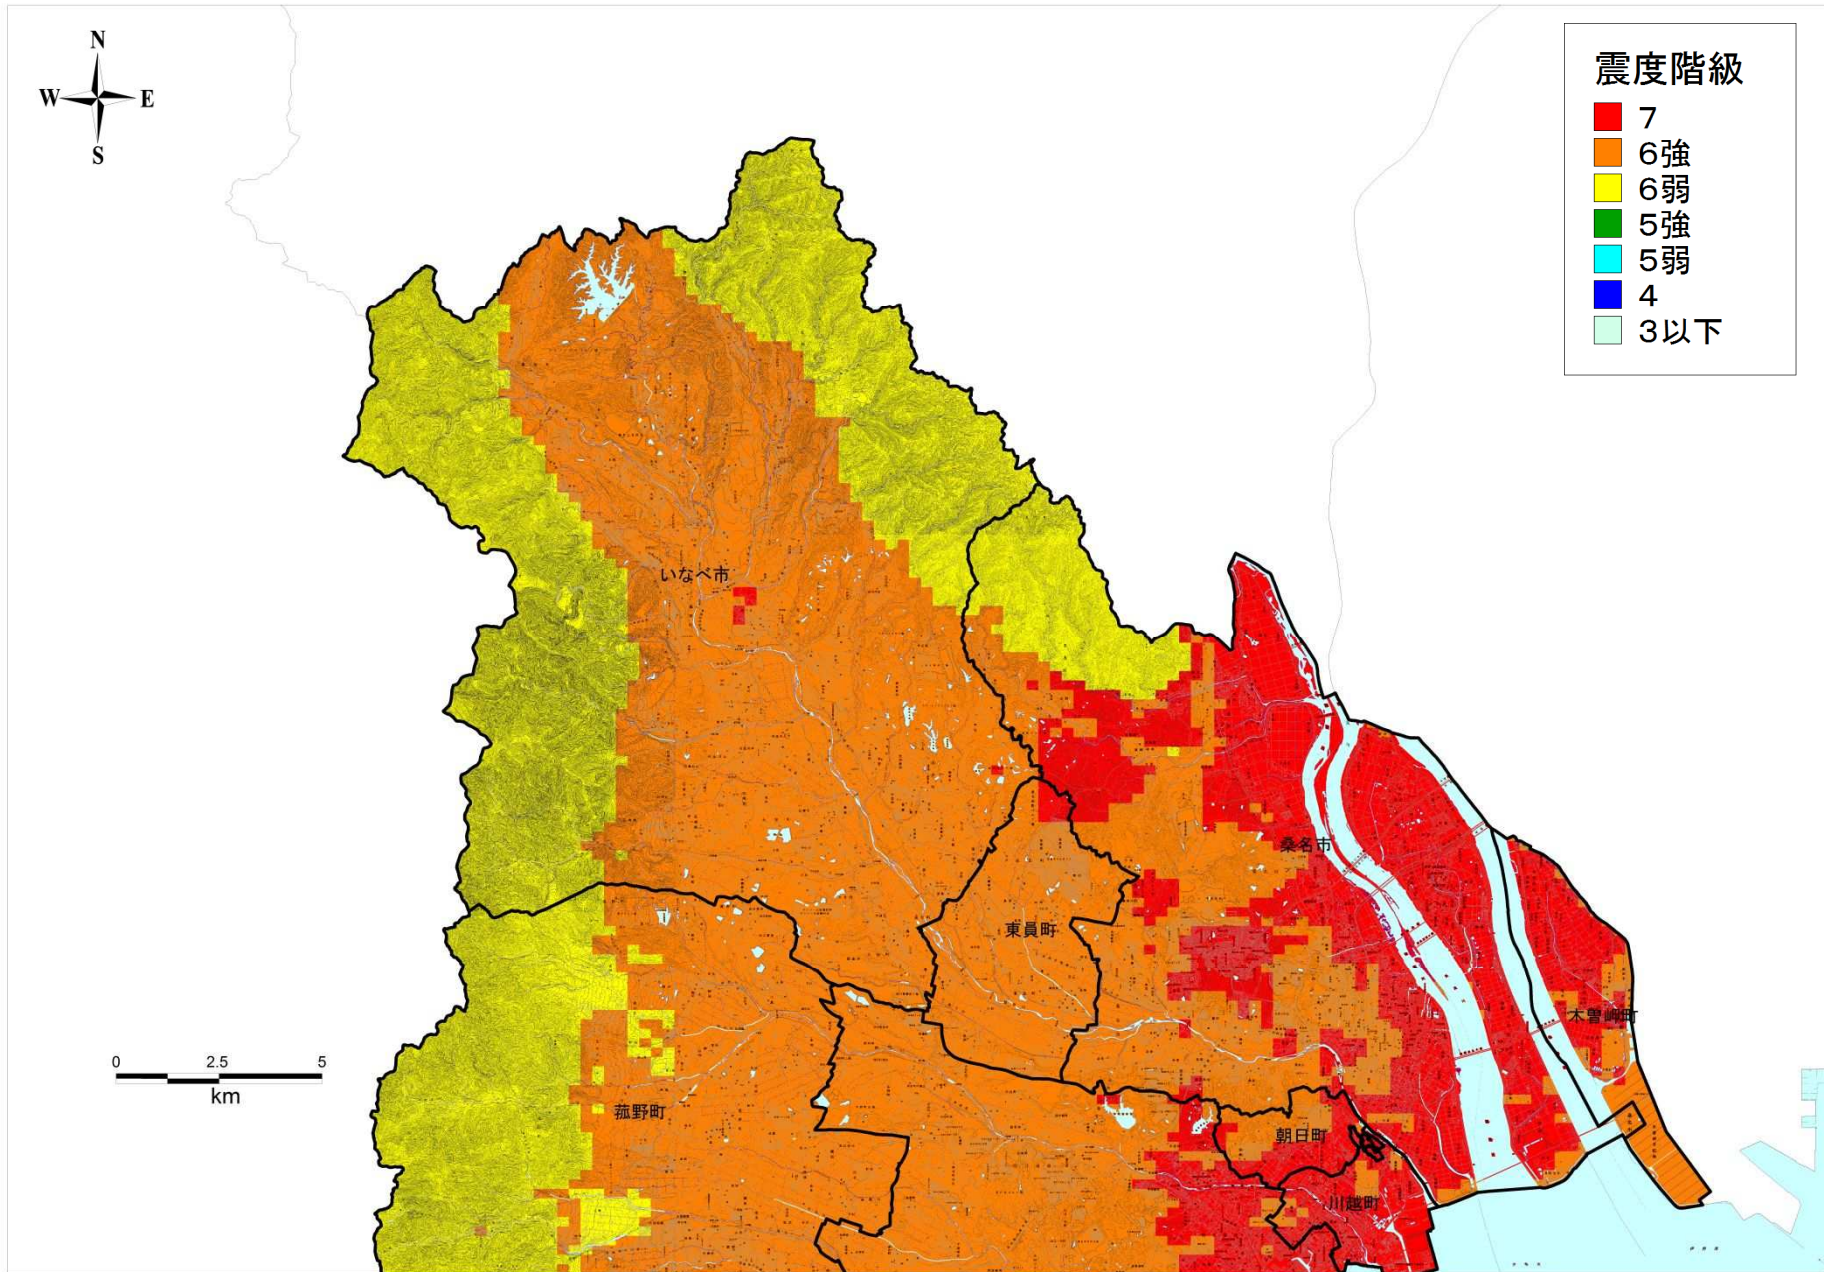

桑名管内

この地図は、国土地理院長の承認を得て、同院発行の数値地図 25000（地図画像）を複製したものである。（承認番号 平 25 情複、第 813 号）  
承認を得て作成した複製品を第三者がさらに複製する場合には、国土地理院の長の承認を得なければならない。  
この図面の基図として用いている地図には、市町村合併前の地名が記載されている場合がありますので、ご了承ください。