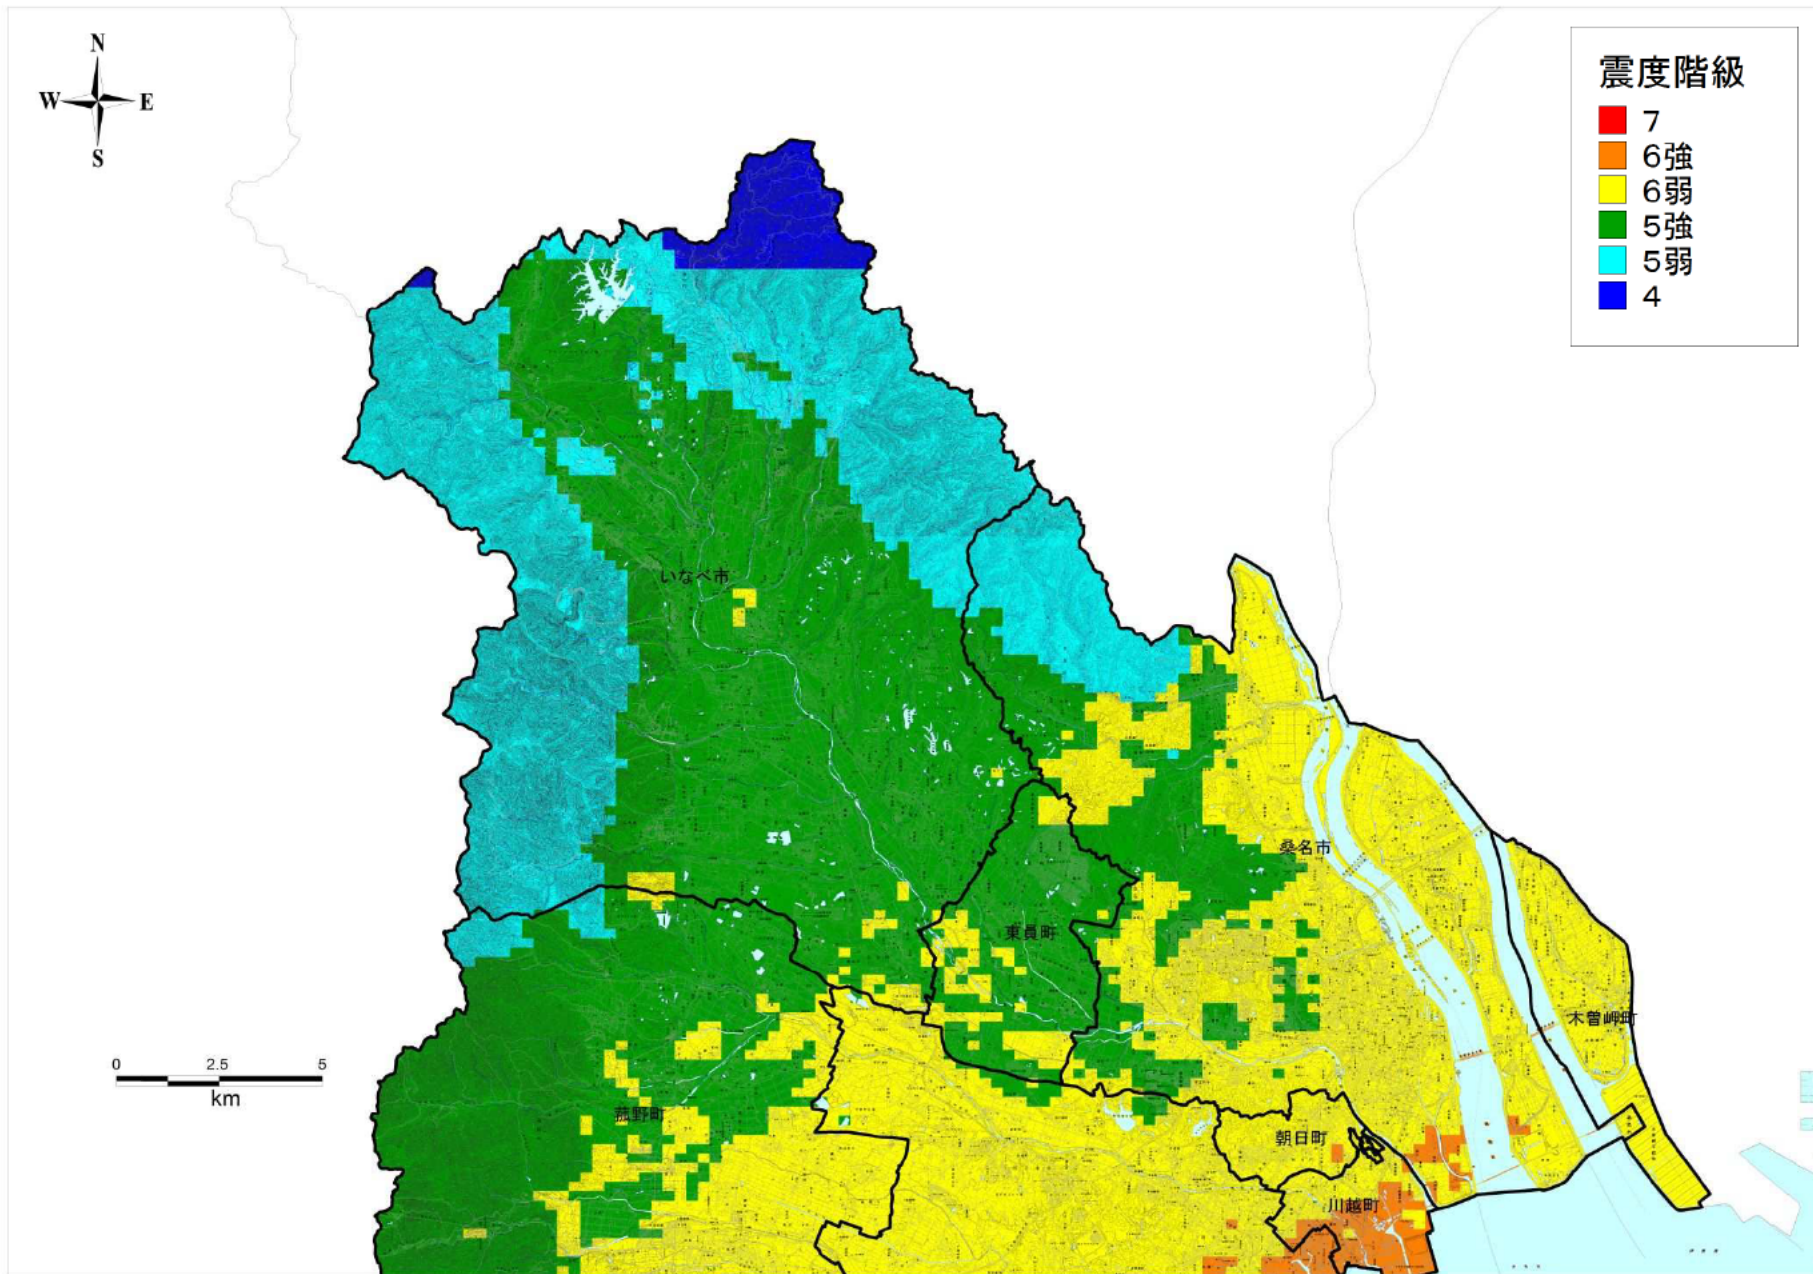

桑名管内

この地図は、国土地理院長の承認を得て、同院発行の数値地図 25000（地図画像）を複製したものである。（承認番号 平 25 情複、第 813 号）  
承認を得て作成した複製品を第三者がさらに複製する場合には、国土地理院の長の承認を得なければならない。  
この図面の基図として用いている地図には、市町村合併前の地名が記載されている場合がありますので、ご了承ください。