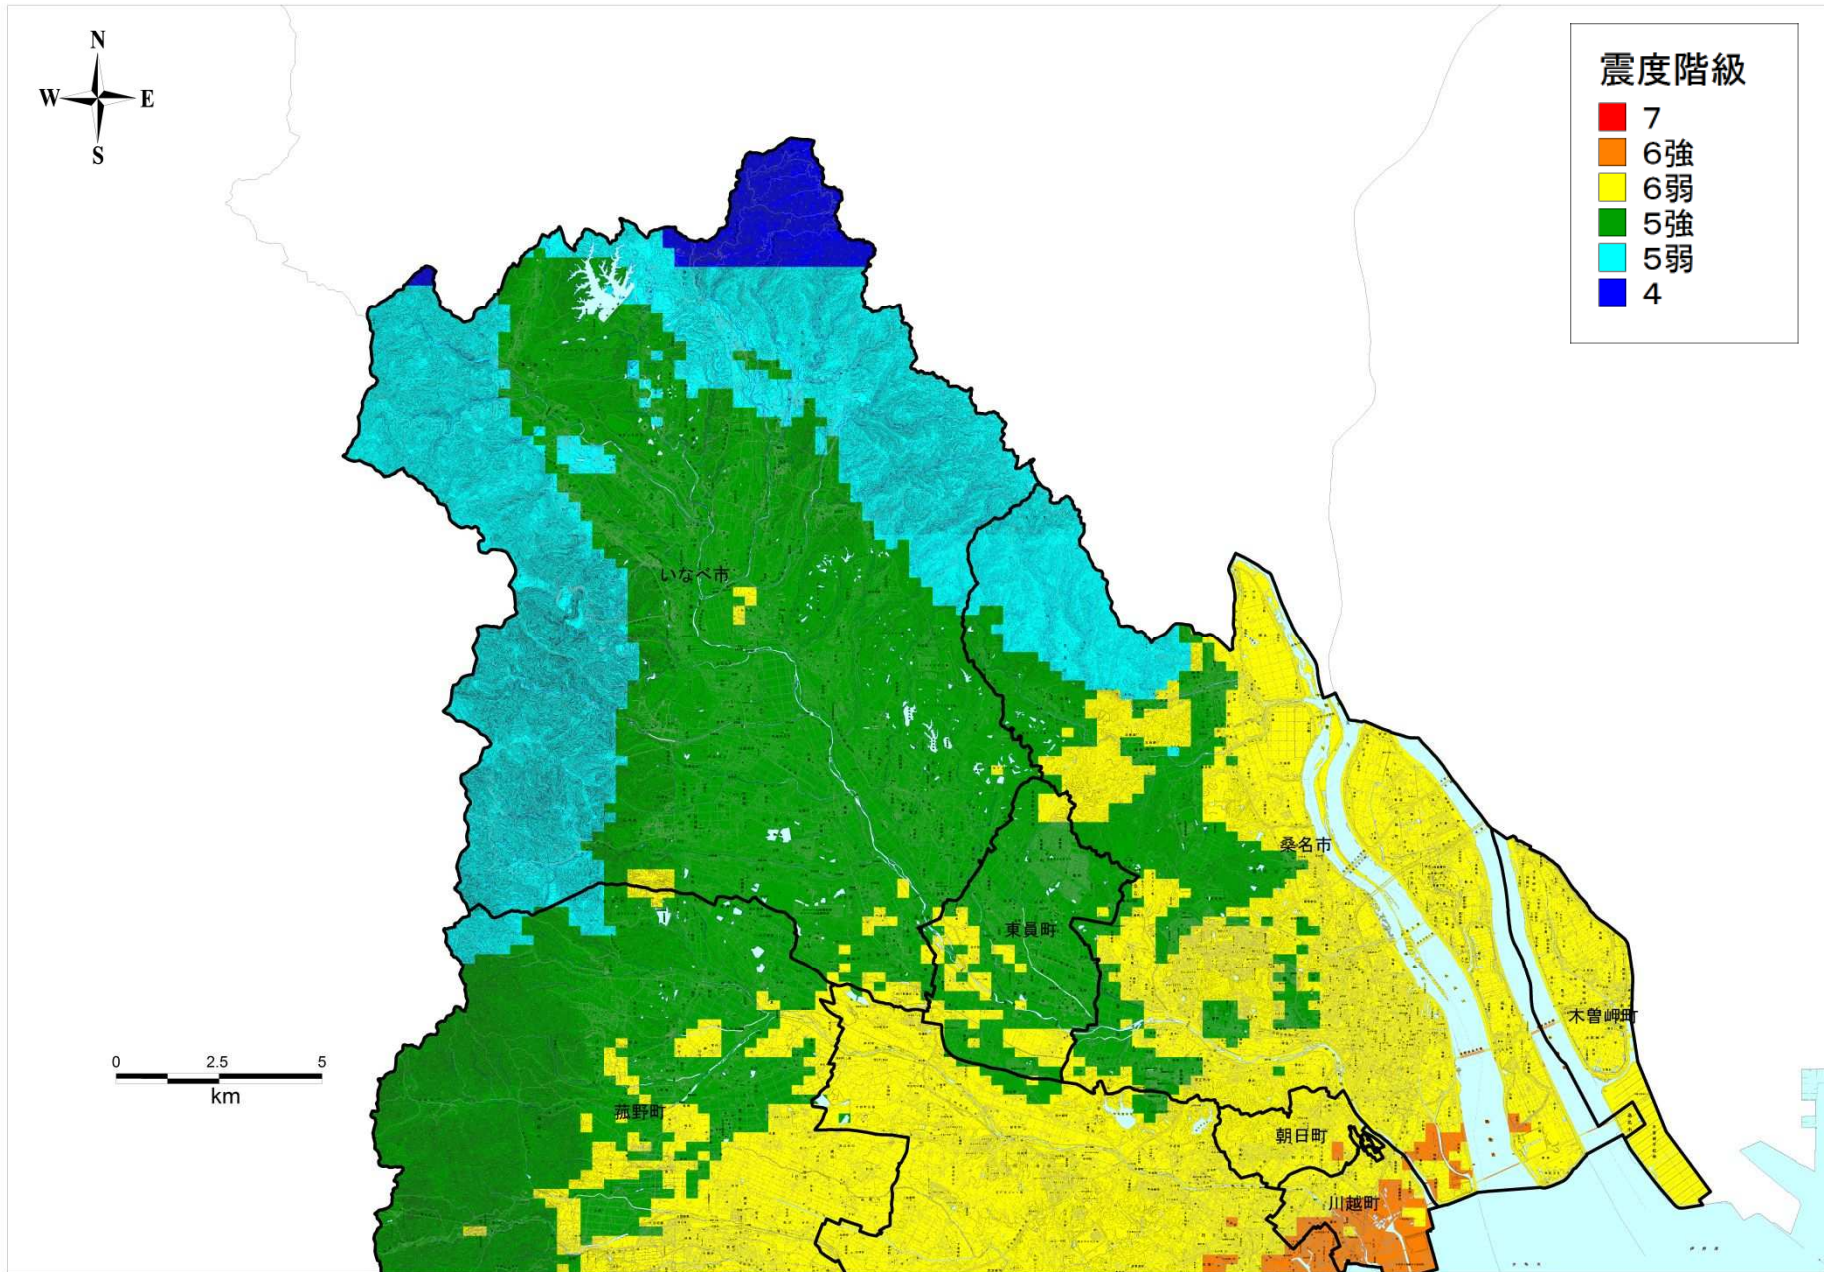

桑名管内

この地図は、国土地理院長の承認を得て、同院発行の数値地図 25000（地図画像）を複製したものである。（承認番号 平 25 情復、第 813 号）  
承認を得て作成した複製品を第三者がさらに複製する場合には、国土地理院の長の承認を得なければならない。  
この図面の基図として用いている地図には、市町村合併前の地名が記載されている場合がありますので、ご了承ください。