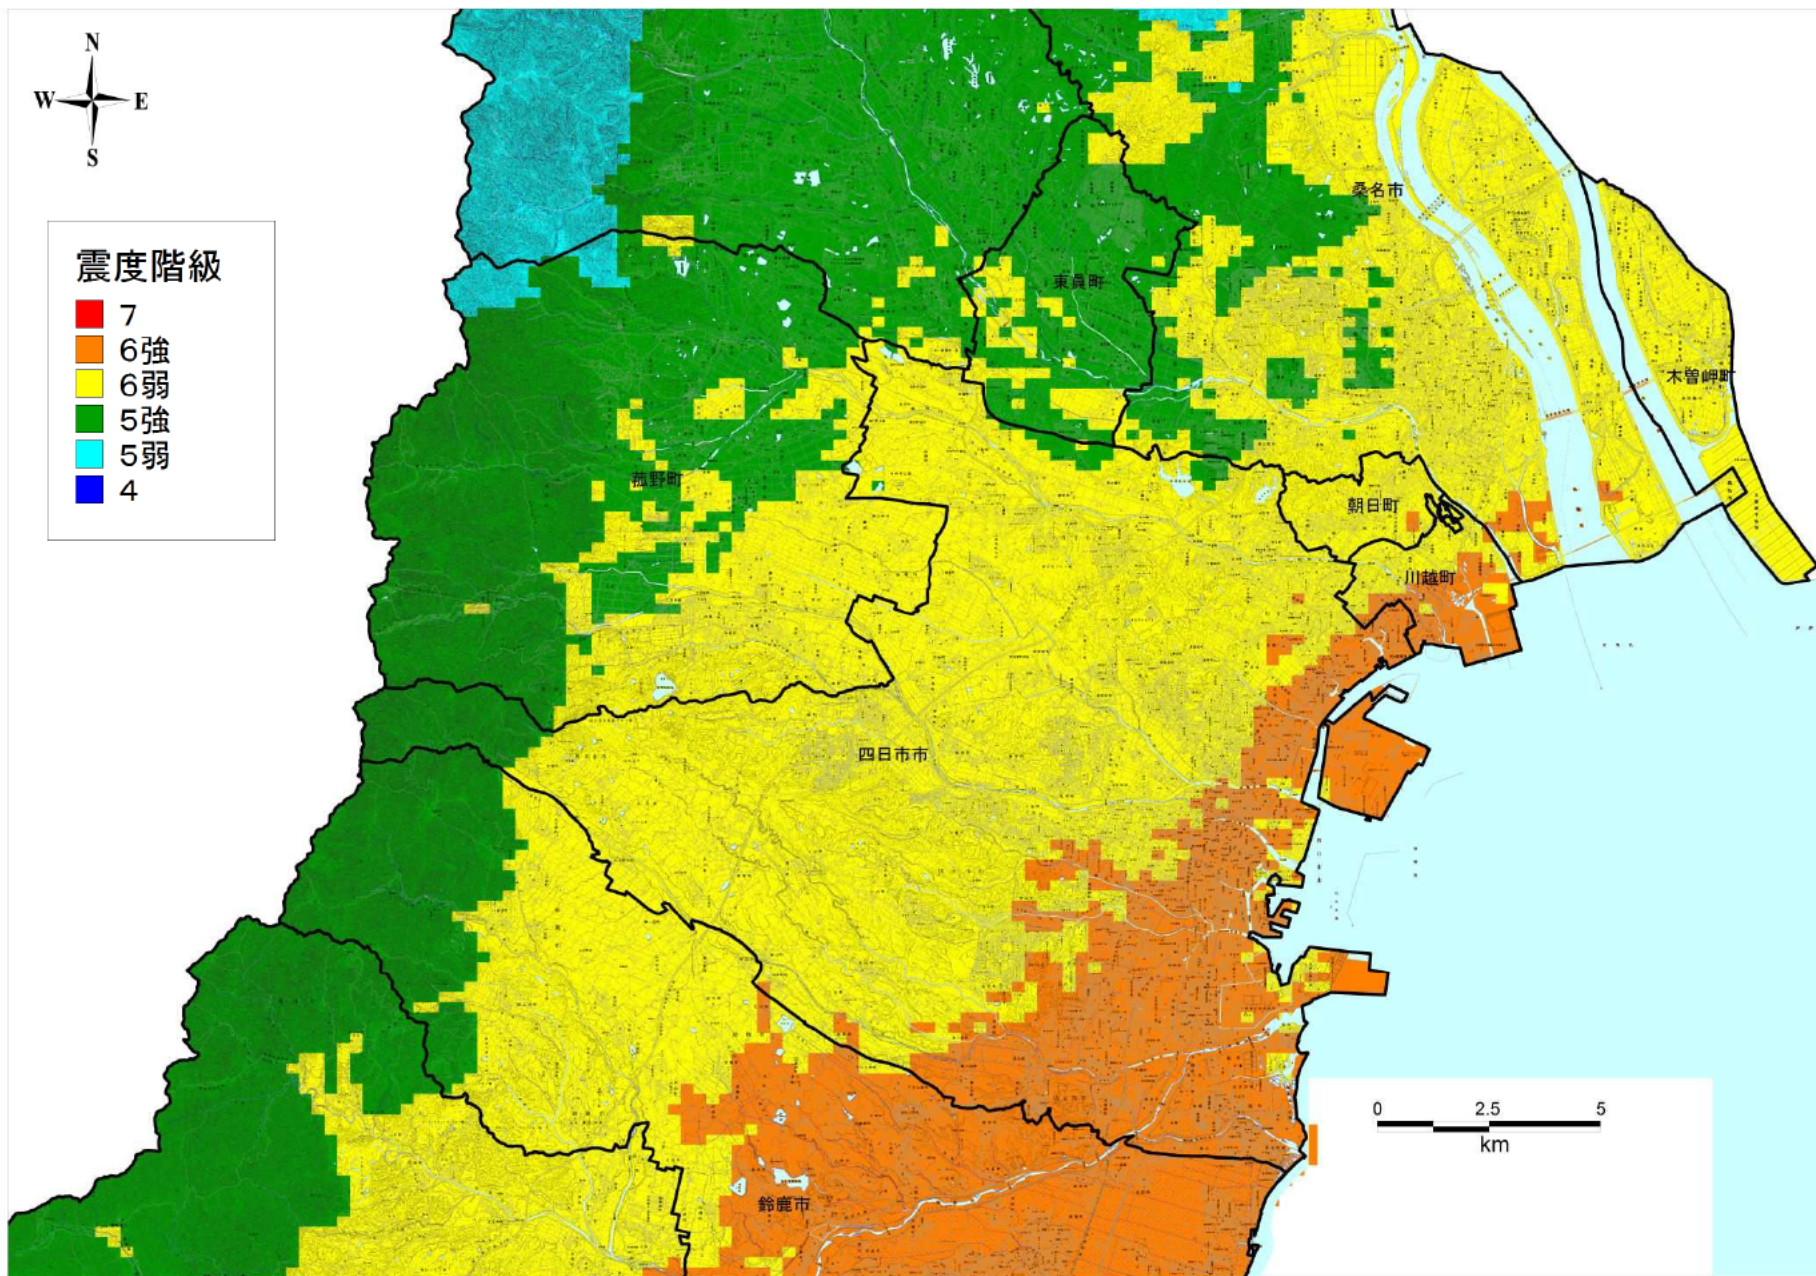

四日市管内

この地図は、国土地理院長の承認を得て、同院発行の数値地図 25000（地図画像）を複製したものである。（承認番号 平 25 情複、第 813 号）  
承認を得て作成した複製品を第三者がさらに複製する場合には、国土地理院の長の承認を得なければならない。  
この図面の基図として用いている地図には、市町村合併前の地名が記載されている場合がありますので、ご了承ください。