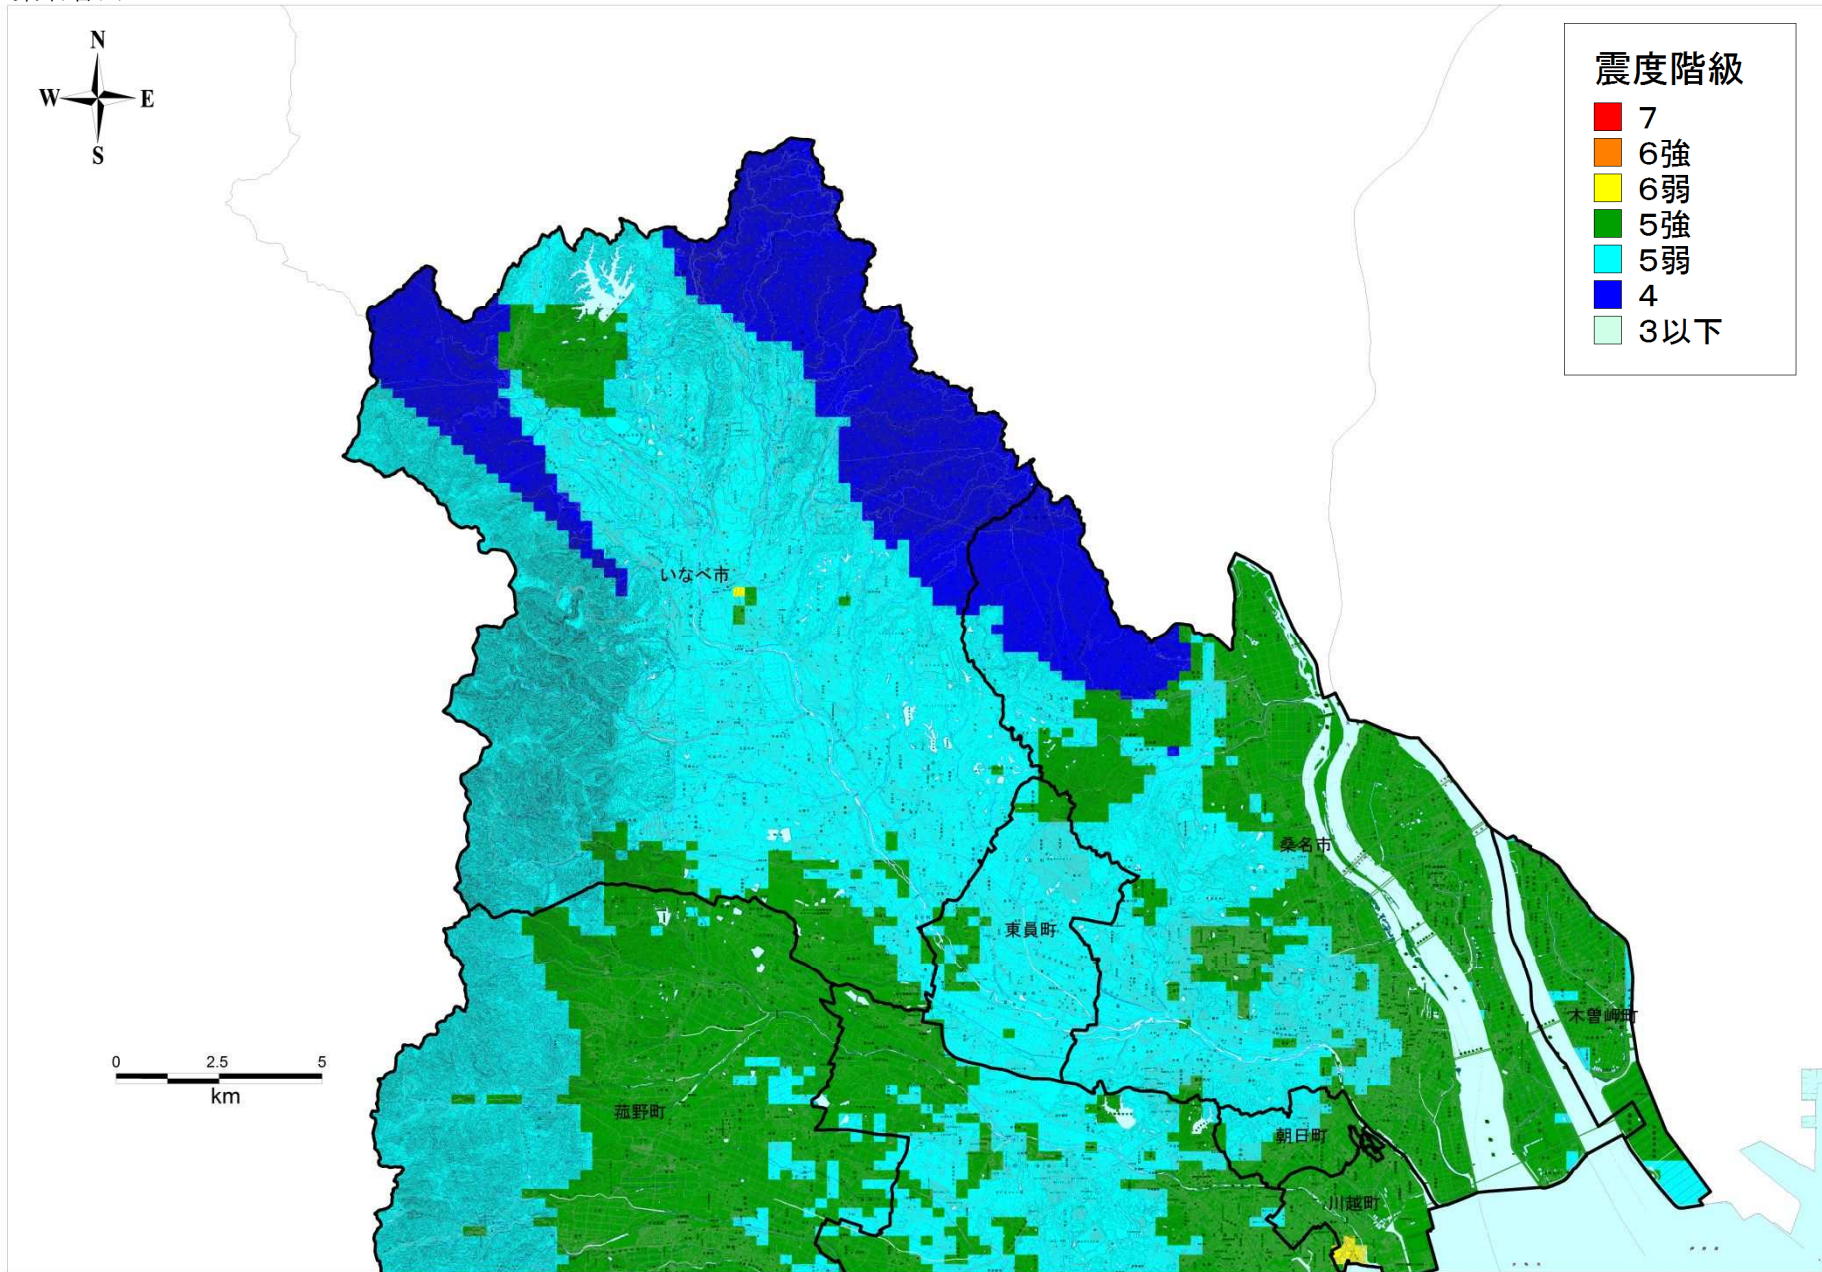

桑名管内

この地図は、国土地理院長の承認を得て、同院発行の数値地図 25000（地図画像）を複製したものである。（承認番号 平 25 情複、第 813 号）承認を得て作成した複製品を第三者がさらに複製する場合には、国土地理院の長の承認を得なければならない。  
この図面の基図として用いている地図には、市町村合併前の地名が記載されている場合がありますので、ご了承ください。