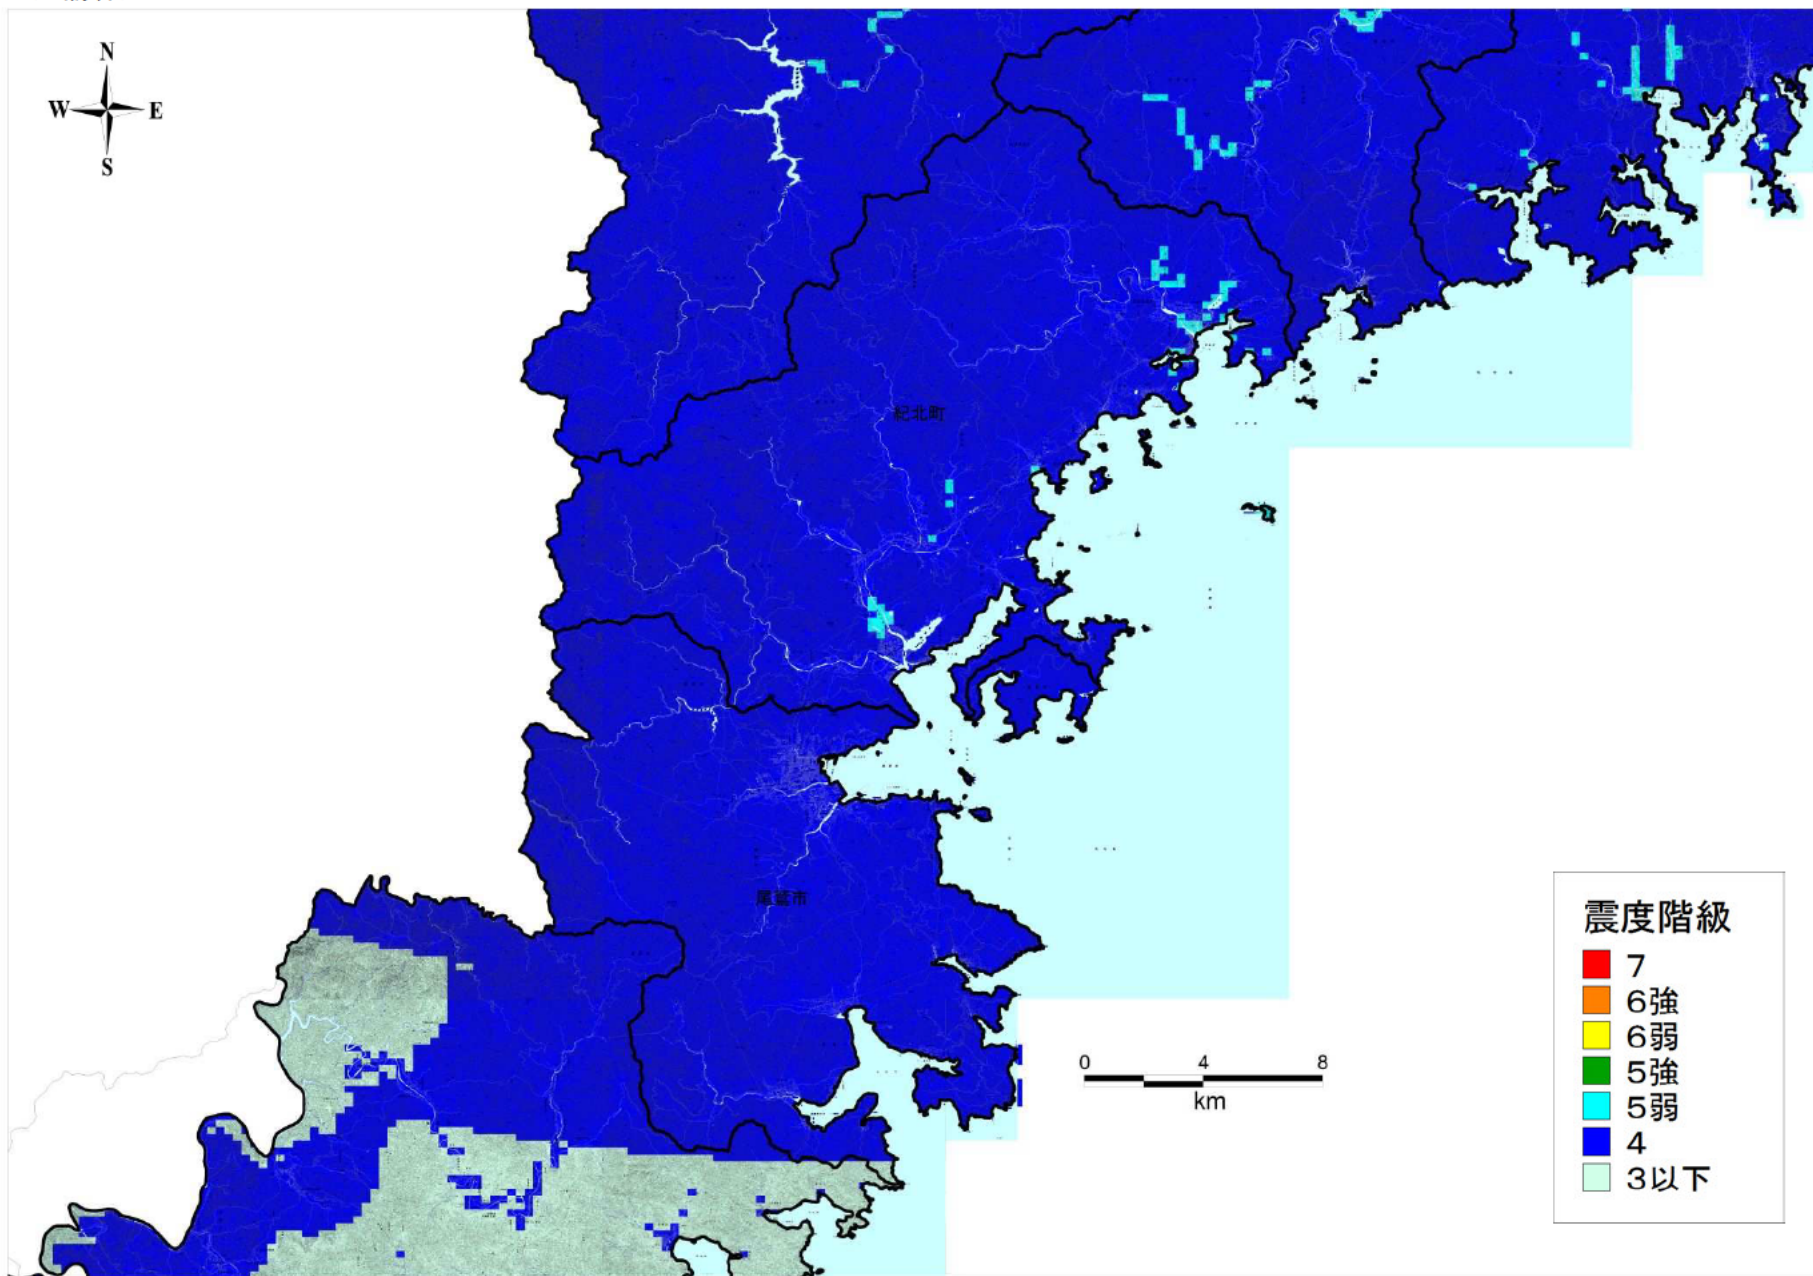

尾鷲管内

この地図は、国土地理院長の承認を得て、同院発行の数値地図 25000（地図画像）を複製したものである。（承認番号 平 25 情複、第 813 号）  
承認を得て作成した複製品を第三者がさらに複製する場合には、国土地理院の長の承認を得なければならない。  
この図面の基図として用いている地図には、市町村合併前の地名が記載されている場合がありますので、ご了承ください。