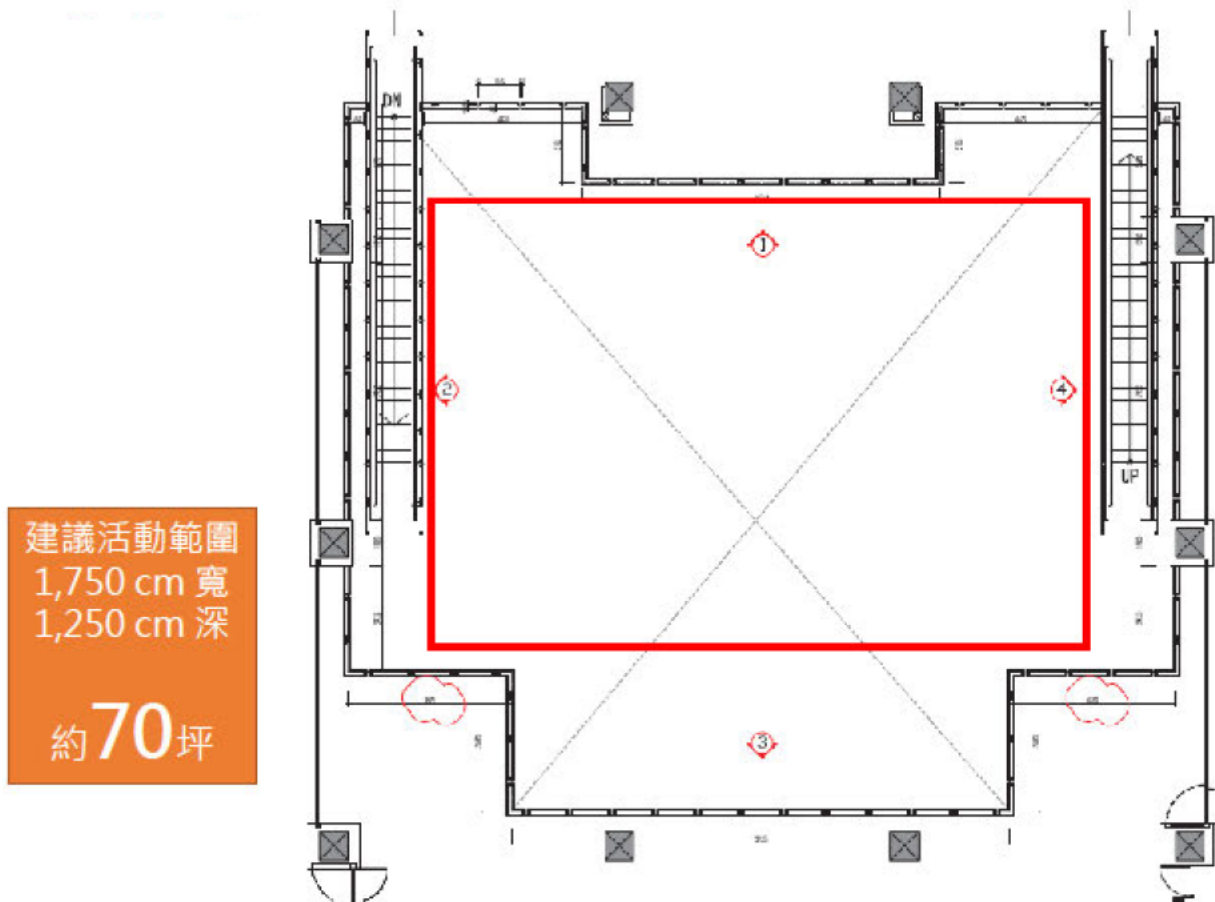

三井アウトレットパーク台中港「三重県フェア」観光展会場 平面図

MITSUI OUTLET PARK 台中港 室内廣場平面圖

※来館者の混雑状況によっては、実際の使用可能面積が異なることがあります。