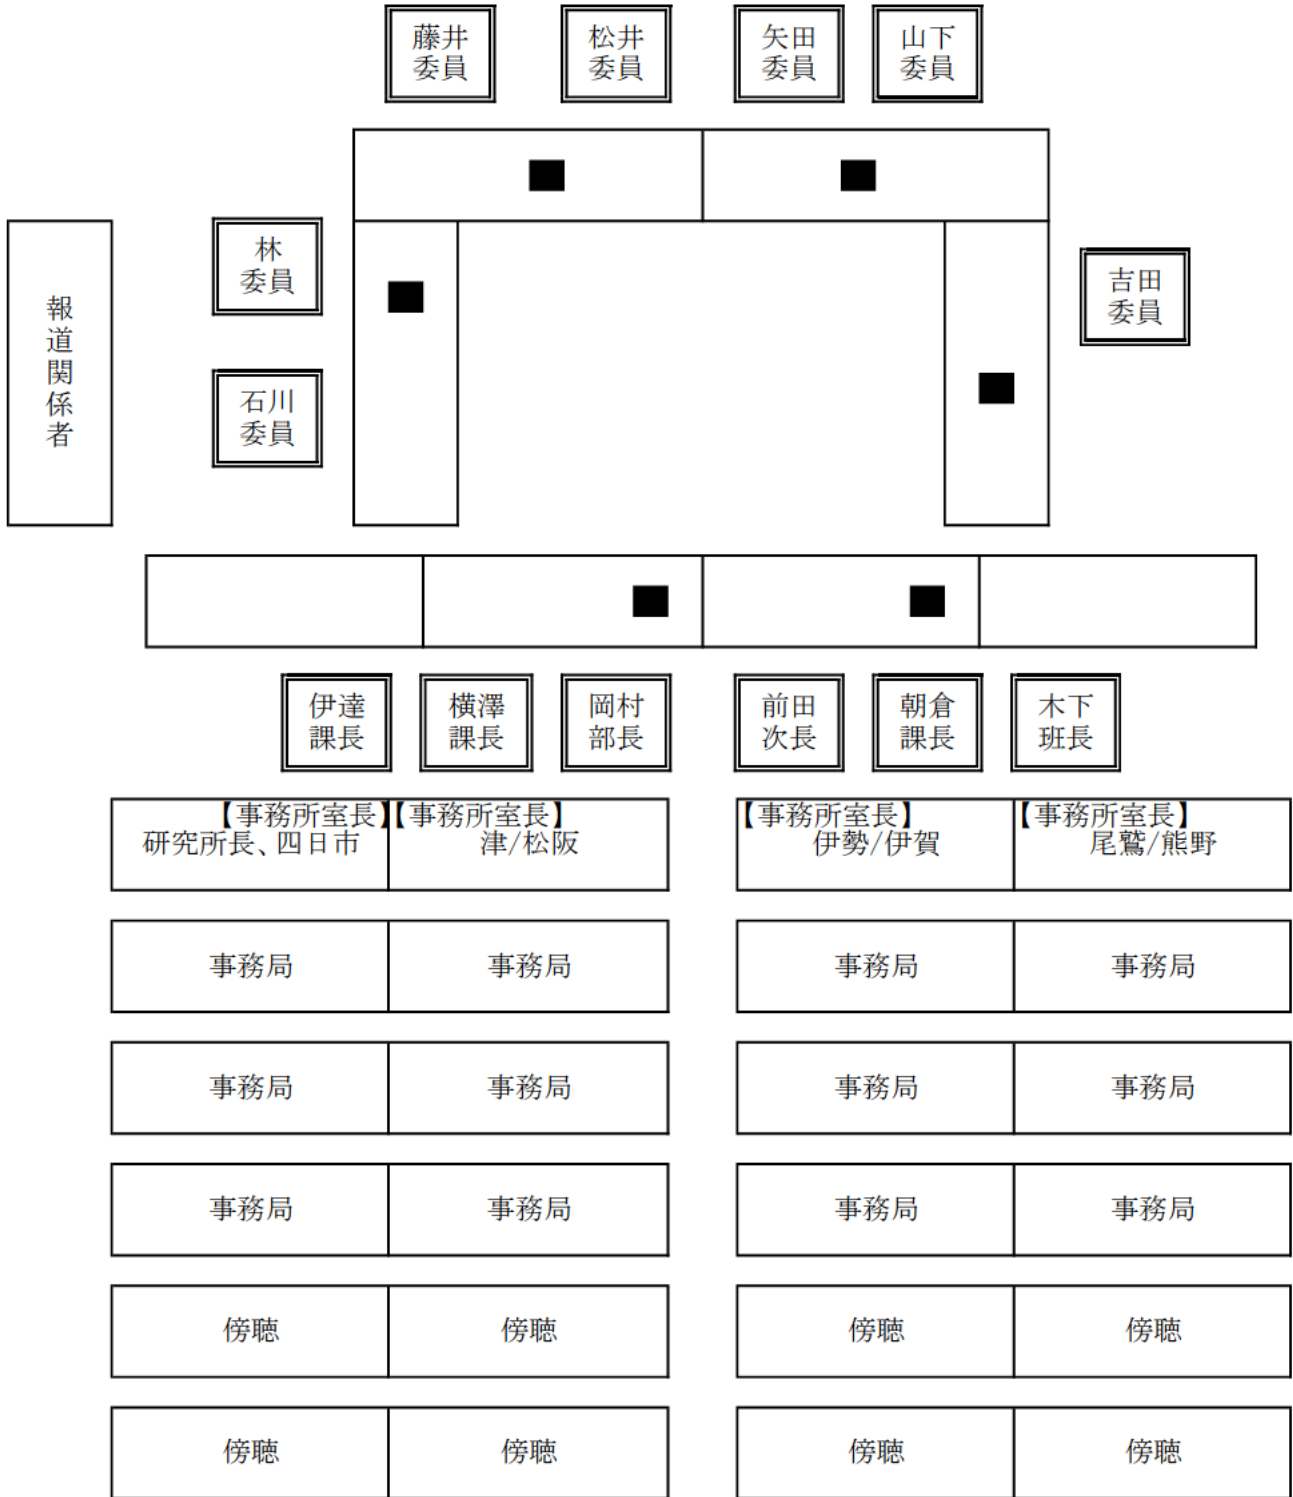

# 平成30年度 第4回みえ森と緑の県民税評価委員会 配席図

マイク ■ 受付 ■

入口