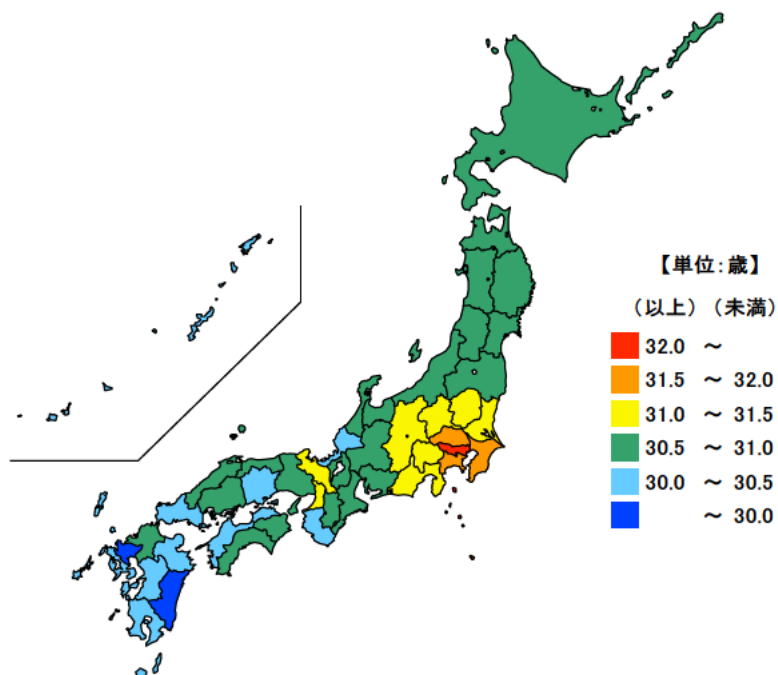

夫 単位：歳

都道府県	年齢	順位
全 国	31.1	
東京都	32.3	1
神奈川県	31.8	2
千葉県	31.6	3
埼玉県	31.5	4
長野県	31.4	5
京都府	31.4	5
三重県	30.7	24
長崎県	30.1	43
沖縄県	30.1	43
山口県	30.0	45
佐賀県	29.9	46
宮崎県	29.8	47

妻 単位：歳

都道府県	年齢	順位
全 国	29.4	
東京都	30.4	1
神奈川県	29.9	2
京都府	29.8	3
千葉県	29.6	4
埼玉県	29.5	5
長野県	29.5	5
大阪府	29.5	5
三重県	28.8	40
和歌山県	28.7	42
岡山県	28.7	42
山口県	28.7	42
宮崎県	28.7	42
福島県	28.6	46
佐賀県	28.6	46

平成29年の三重県の初婚の夫及び妻の平均婚姻年齢は、夫が30.7歳、妻が28.8歳で、年齢の高い方からの全国順位は夫が24位、妻が40位となっています。

【資料出所】
厚生労働省「人口動態統計」

【備考】
結婚式をあげたときと同居を始めたときのうち早いほうの年齢による。