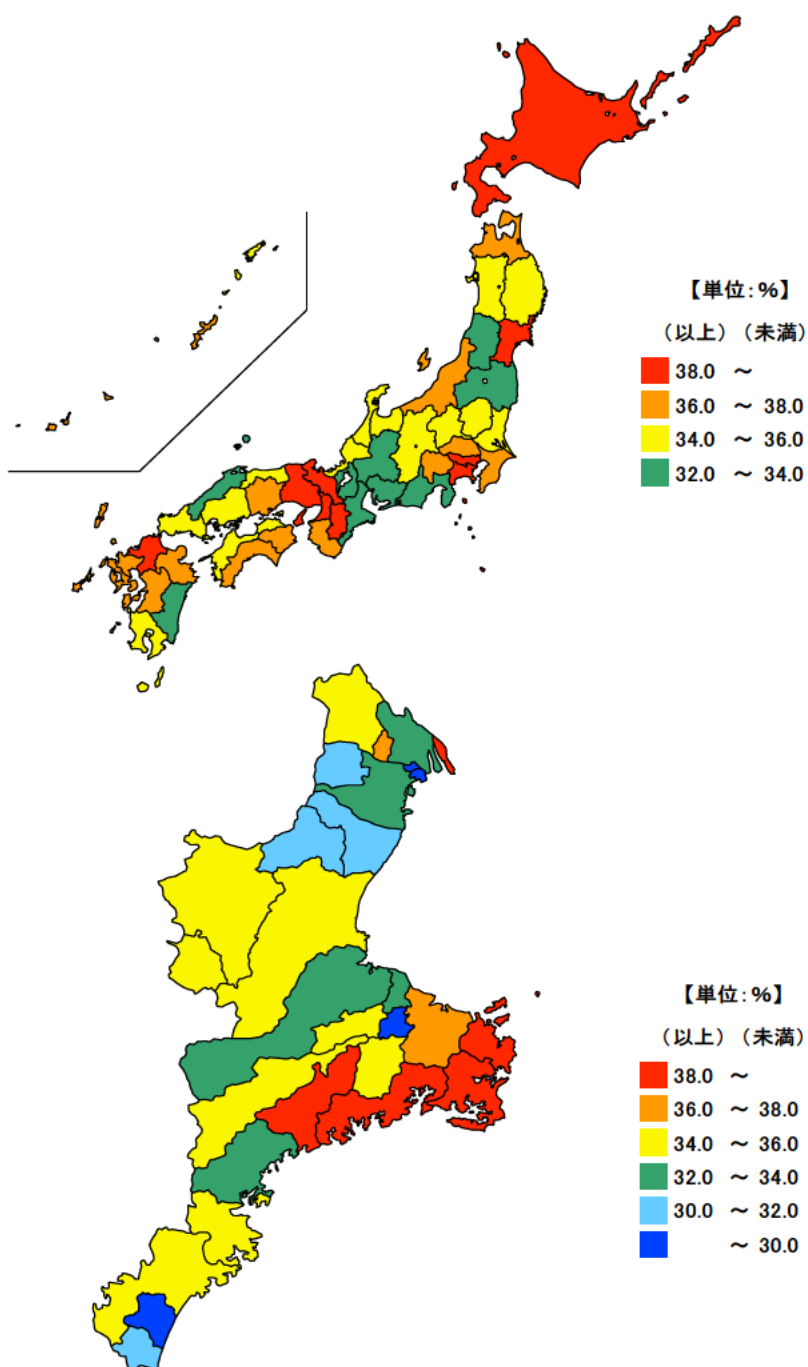

● 未婚率(25歳～39歳)[女]

平成27年10月1日

単位：％

都道府県	未婚率	順位
全 国	37.0	
京 都 府	41.4	1
奈 良 県	41.1	2
東 京 都	39.2	3
福 岡 県	38.8	4
北 海 道	38.4	5
三 重 県	34.0	40
静 岡 県	33.8	43
山 形 県	33.6	44
滋 賀 県	33.5	45
宮 崎 県	33.4	46
島 根 県	33.3	47

単位：％

市 町	未婚率	順位
木曾岬町	47.0	1
南伊勢町	42.4	2
鳥羽市	41.2	3
大紀町	40.2	4
志摩市	39.5	5
伊勢市	37.4	6
東員町	37.3	7
いなべ市	35.5	8
津市	35.2	9
熊野市	35.2	10
名張市	34.9	11
尾鷲市	34.8	12
度会町	34.5	13
大台町	34.3	14
多気町	34.2	15
伊賀市	34.2	16
桑名市	33.8	17
松阪市	33.7	18
四日市市	33.5	19
紀北町	33.3	20
明和町	32.2	21
鈴鹿市	31.8	22
紀宝町	31.0	23
龜山市	30.4	24
菟野町	30.0	25
御浜町	29.1	26
川越町	28.6	27
玉城町	27.5	28
朝日町	20.3	29

平成27年10月1日現在の三重県の25～39歳の女の未婚率は34.0%で、全国順位は40位となっています。  
県内では、7市町が全国平均を上回っています。一方、最も低いのは朝日町で、20.3%となっています。

## 【資料出所】

総務省統計局「国勢調査」