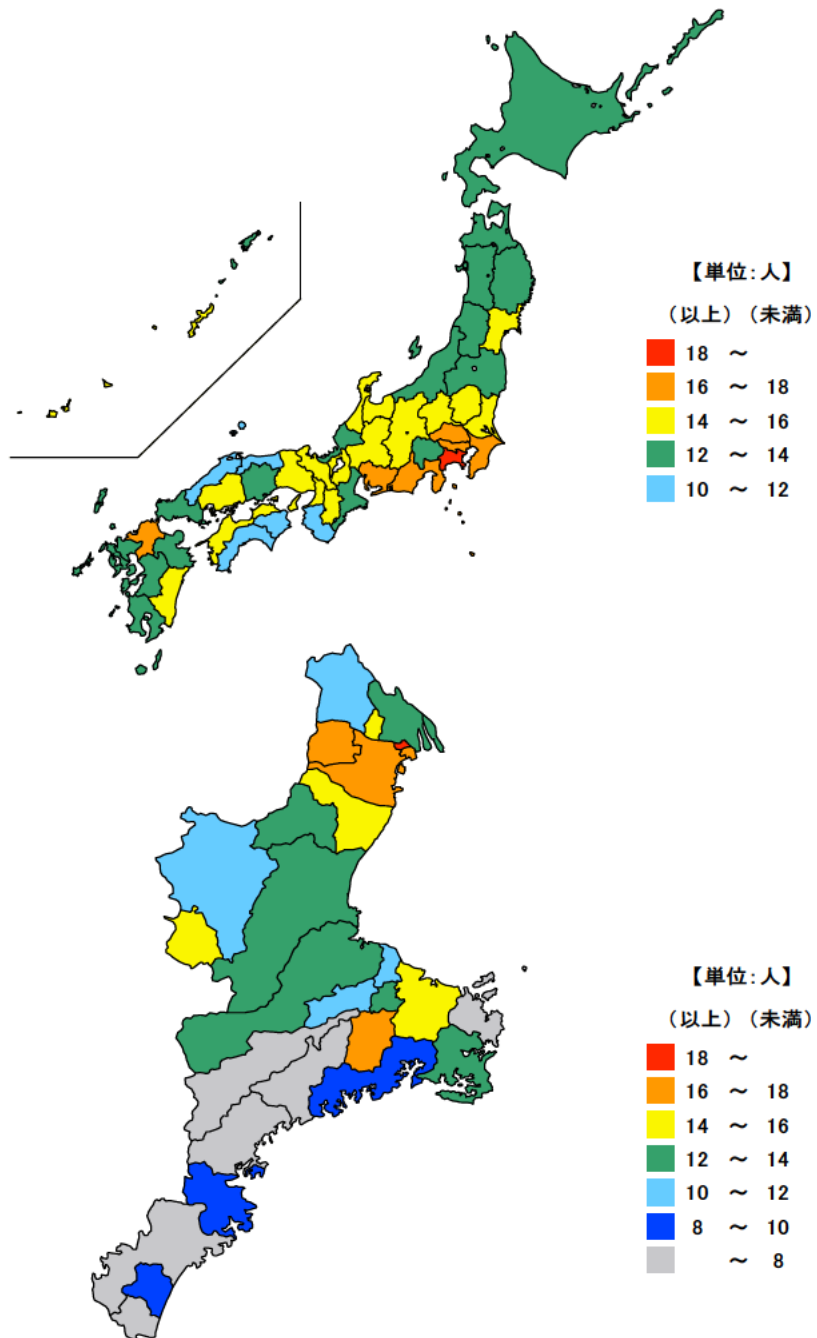

● 小学校児童数(教員1人当たり)

平成30年5月1日

単位：人

都道府県	値	順位
全 国	15.28	
神奈川県	18.06	1
埼玉県	17.97	2
東京都	17.63	3
愛知県	17.17	4
千葉県	17.12	5
三重県	13.61	28
和歌山県	11.97	43
鳥取県	11.79	44
徳島県	11.64	45
高知県	11.11	46
島根県	10.91	47

単位：人

市 町	値	順位
朝日町	18.30	1
四日市市	16.78	2
菟野町	16.43	3
度会町	16.31	4
川越町	16.09	5
鈴鹿市	15.85	6
伊勢市	14.64	7
東員町	14.55	8
名張市	14.53	9
桑名市	13.84	10
津市	13.79	11
玉城町	13.75	12
志摩市	13.57	13
亀山市	12.77	14
木曾岬町	12.57	15
松阪市	12.22	16
いなべ市	11.66	17
明和町	11.21	18
伊賀市	11.09	19
多気町	10.47	20
御浜町	8.81	21
尾鷲市	8.63	22
南伊勢町	8.39	23
鳥羽市	7.99	24
紀宝町	7.79	25
大台町	7.69	26
熊野市	7.61	27
紀北町	6.45	28
大紀町	6.23	29

平成30年5月1日現在の三重県の小学校の教員1人当たり児童数は13.61人で、全国順位は28位となっています。

県内では、少ない方から、大紀町、紀北町、熊野市の順となっており、一方、朝日町、四日市市、菟野町等で多くなっています。

## 【資料出所】

文部科学省「学校基本調査」