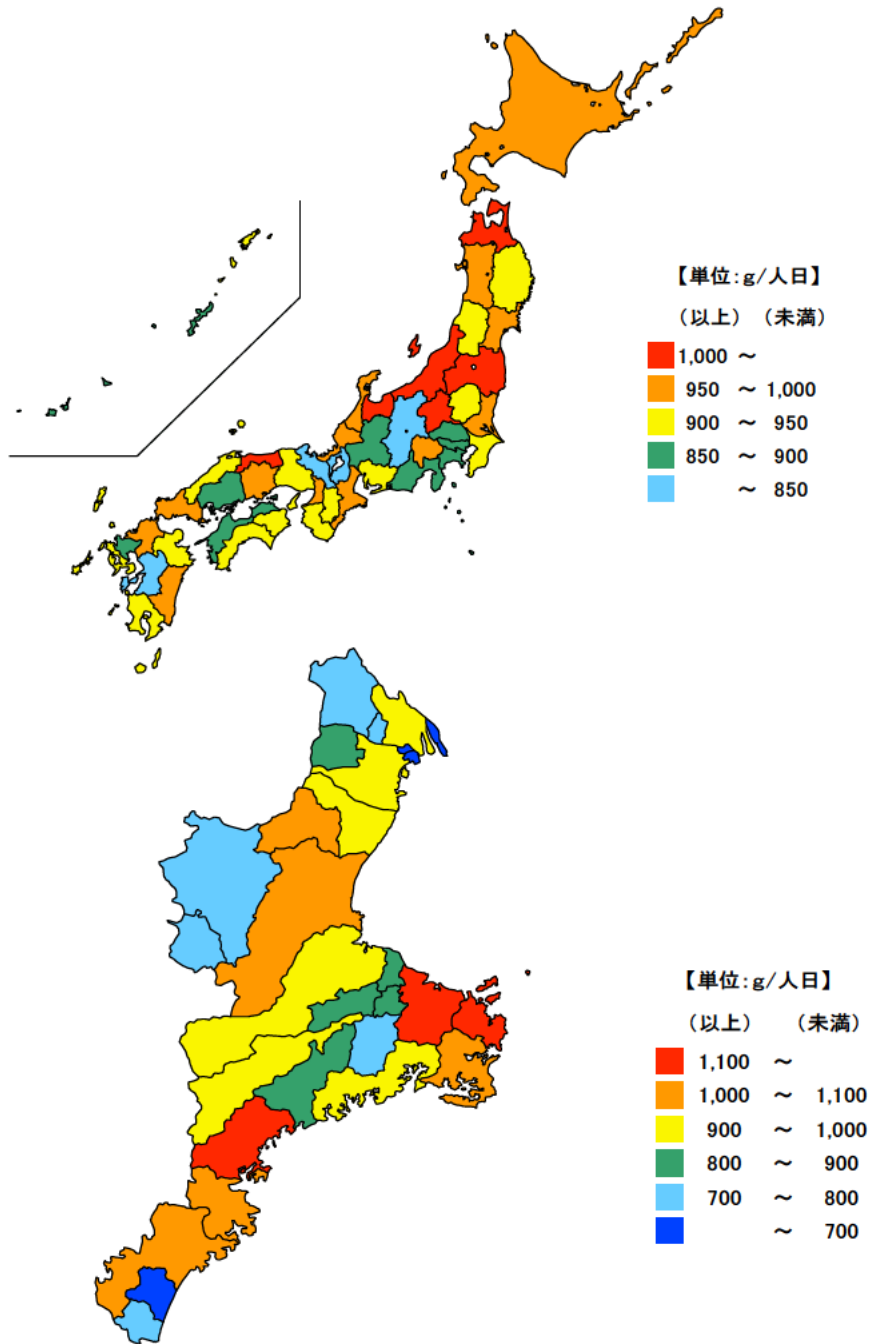

● ごみ総排出量(1人1日当たり)

平成28年度

単位：g/人日

都道府県	値	順位
全 国	925	
鳥 取 県	1,043	1
富 山 県	1,039	2
福 島 県	1,039	3
新 潟 県	1,012	4
群 馬 県	1,005	5
三 重 県	950	18
沖 縄 県	854	43
京 都 府	845	44
熊 本 県	843	45
滋 賀 県	831	46
長 野 県	822	47

単位：g/人日

市 町	値	順位
鳥 羽 市	1,382	1
紀 北 町	1,162	2
伊 勢 市	1,144	3
尾 鷲 市	1,037	4
志 摩 市	1,037	5
津 市	1,032	6
熊 野 市	1,024	7
亀 山 市	1,007	8
四 日 市 市	969	9
松 阪 市	959	10
鈴 鹿 市	946	11
桑 名 市	938	12
南 伊 勢 町	937	13
大 台 町	923	14
明 和 町	880	15
多 気 町	873	16
大 紀 町	848	17
玉 城 町	840	18
菟 野 町	807	19
紀 宝 町	793	20
伊 賀 市	789	21
度 会 町	771	22
い な べ 市	770	23
東 員 町	753	24
名 張 市	744	25
御 浜 町	685	26
木 曾 岬 町	618	27
川 越 町	563	28
朝 日 町	540	29

平成28年度の三重県の1人1日当たりごみ総排出量は950グラムで、全国順位は18位となっています。

県内では鳥羽市、紀北町、伊勢市の順に多く、一方、朝日町、川越町、木曾岬町等は少なくなっています。

【資料出所】

環境省「一般廃棄物処理実態調査結果」