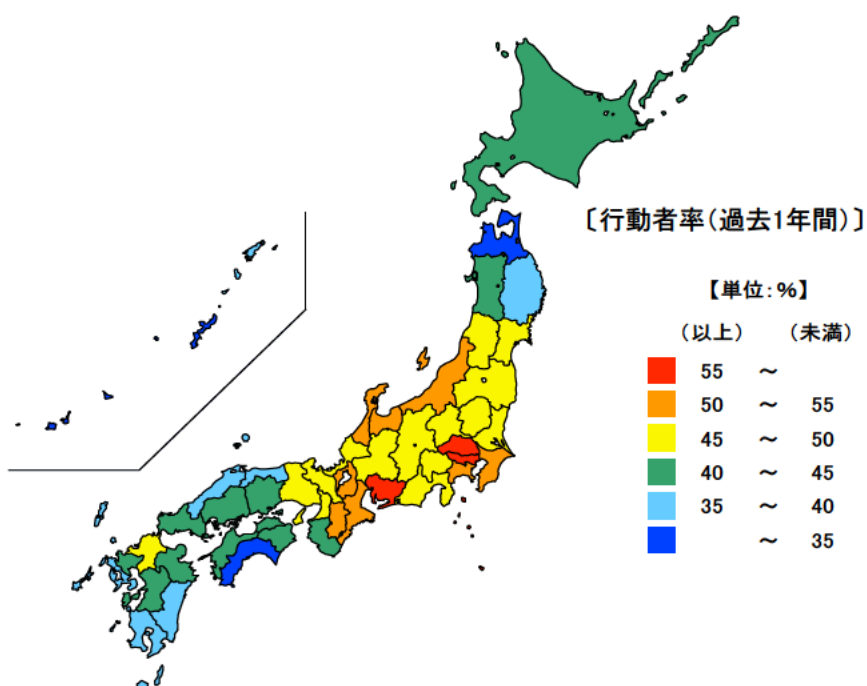

## ● 国内観光旅行(1泊2日以上)の行動者率

平成28年

単位：％

| 都道府県    | 値    | 順位 |
|---------|------|----|
| 全 国     | 48.9 |    |
| 東 京 都   | 56.8 | 1  |
| 埼 玉 県   | 55.2 | 2  |
| 愛 知 県   | 55.0 | 3  |
| 富 山 県   | 54.5 | 4  |
| 神 奈 川 県 | 54.3 | 5  |
| 三 重 県   | 51.3 | 9  |
| 岩 手 県   | 37.7 | 43 |
| 長 崎 県   | 36.4 | 44 |
| 高 知 県   | 33.0 | 45 |
| 青 森 県   | 32.9 | 46 |
| 沖 縄 県   | 28.3 | 47 |

## ● ボランティア活動の行動者率

平成28年

単位：％

| 都道府県    | 値    | 順位 |
|---------|------|----|
| 全 国     | 26.0 |    |
| 滋 賀 県   | 33.9 | 1  |
| 岐 阜 県   | 33.4 | 2  |
| 島 根 県   | 33.1 | 3  |
| 熊 本 県   | 32.7 | 4  |
| 佐 賀 県   | 32.6 | 5  |
| 鹿 児 島 県 | 32.6 | 5  |
| 三 重 県   | 29.0 | 19 |
| 北 海 道   | 22.6 | 43 |
| 高 知 県   | 22.6 | 43 |
| 青 森 県   | 22.4 | 45 |
| 東 京 都   | 21.6 | 46 |
| 大 阪 府   | 20.6 | 47 |

平成28年の三重県の国内観光旅行(1泊2日以上)の行動者率(過去1年間)は51.3%で、全国順位は9位、ボランティア活動の行動者率(過去1年間)は29.0%で、全国順位は19位となっています。

【資料出所】 総務省「社会生活基本調査」

【備考】

行動者率は、該当の行動について、過去1年間(平成27年10月20日～28年10月19日)に何らかの種類の活動を行った人(10歳以上)の10歳以上人口に占める割合。