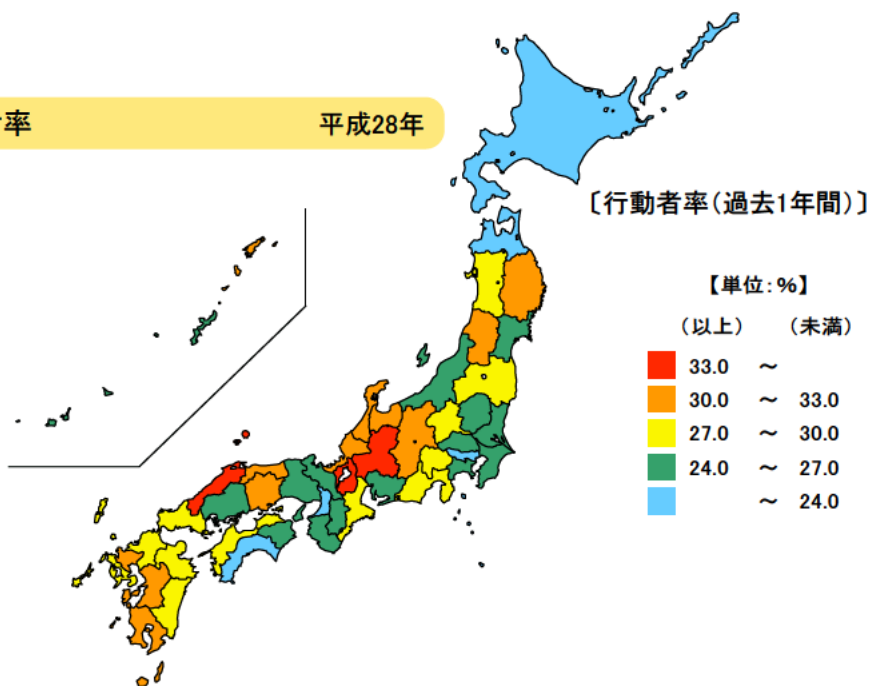

## ● 国内観光旅行(1泊2日以上)の行動者率

平成28年

単位：％

| 都道府県    | 値    | 順位 |
|---------|------|----|
| 全 国     | 48.9 |    |
| 東 京 都   | 56.8 | 1  |
| 埼 玉 県   | 55.2 | 2  |
| 愛 知 県   | 55.0 | 3  |
| 富 山 県   | 54.5 | 4  |
| 神 奈 川 県 | 54.3 | 5  |
| 三 重 県   | 51.3 | 9  |
| 岩 手 県   | 37.7 | 43 |
| 長 崎 県   | 36.4 | 44 |
| 高 知 県   | 33.0 | 45 |
| 青 森 県   | 32.9 | 46 |
| 沖 縄 県   | 28.3 | 47 |

## ● ボランティア活動の行動者率

平成28年

単位：％

| 都道府県    | 値    | 順位 |
|---------|------|----|
| 全 国     | 26.0 |    |
| 滋 賀 県   | 33.9 | 1  |
| 岐 阜 県   | 33.4 | 2  |
| 島 根 県   | 33.1 | 3  |
| 熊 本 県   | 32.7 | 4  |
| 佐 賀 県   | 32.6 | 5  |
| 鹿 児 島 県 | 32.6 | 5  |
| 三 重 県   | 29.0 | 19 |
| 北 海 道   | 22.6 | 43 |
| 高 知 県   | 22.6 | 43 |
| 青 森 県   | 22.4 | 45 |
| 東 京 都   | 21.6 | 46 |
| 大 阪 府   | 20.6 | 47 |

平成28年の三重県の国内観光旅行(1泊2日以上)の行動者率(過去1年間)は51.3%で、全国順位は9位、ボランティア活動の行動者率(過去1年間)は29.0%で、全国順位は19位となっています。

【資料出所】 総務省「社会生活基本調査」

【備考】

行動者率は、該当の行動について、過去1年間(平成27年10月20日～28年10月19日)に何らかの種類の活動を行った人(10歳以上)の10歳以上人口に占める割合。