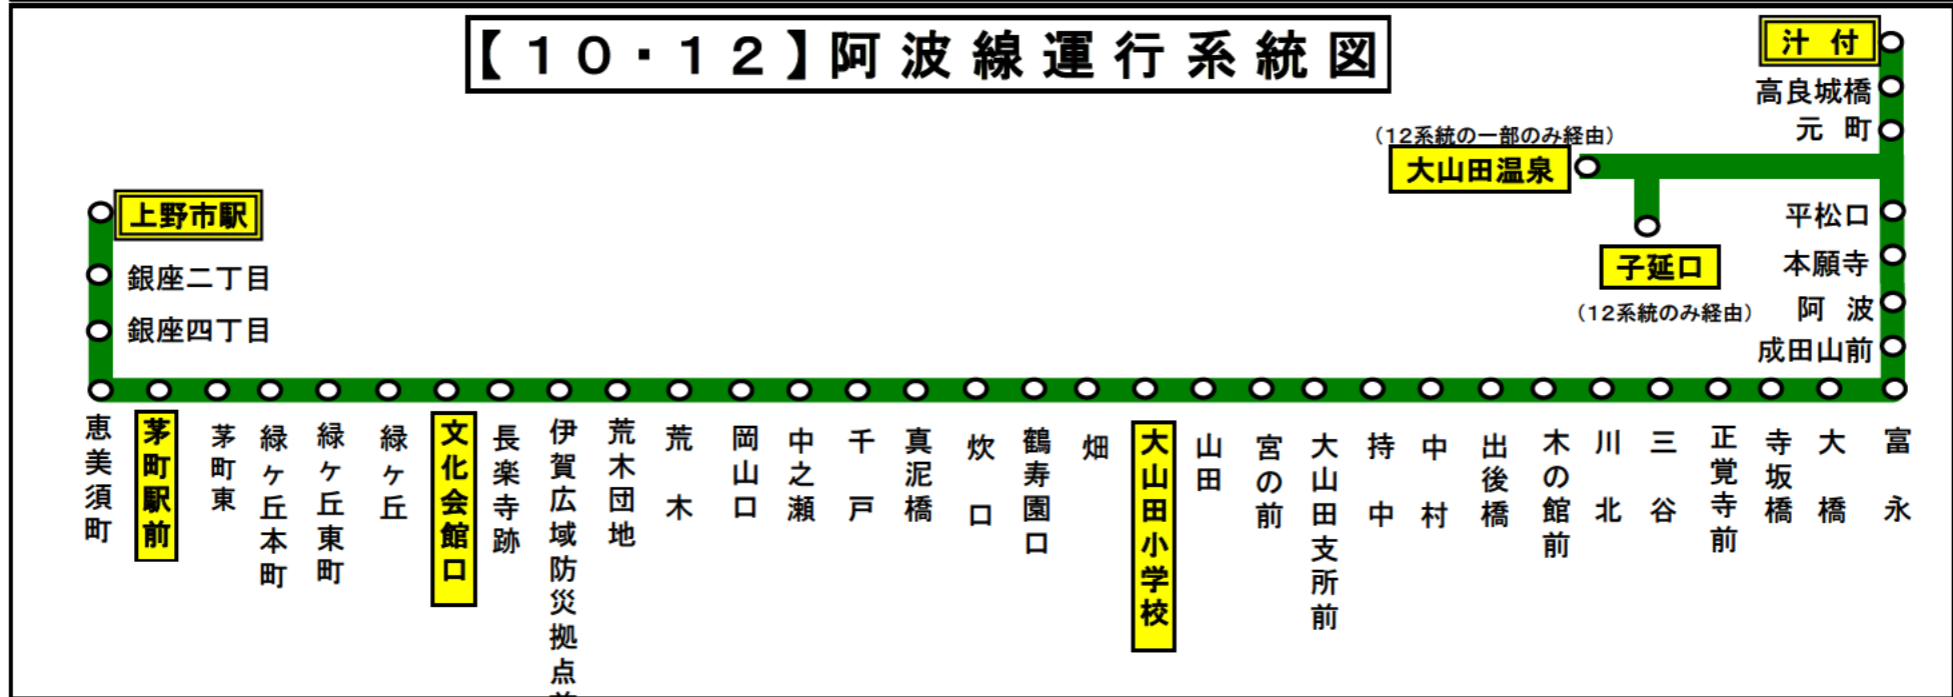

みどりがおかほんまち
緑ヶ丘本町

汁付向き

		平日時刻表													
行先	時刻	7	8	9	10	11	12	13	14	15	16	17	18	19	20
子延口経由 【12】汁付					☼ 25	☼ 35				15	15	15	15	25	
【10】汁付		45	45												
ゆめが丘経由 【16】高山		5	35				35		35		35		35		

☼ : 「大山田温泉」 経由・温泉休館日は経由しません(火曜休館・但し臨時休開業日有)
8月13日～8月15日及び12月30日～1月4日の間は土日祝日ダイヤで運行します。

		土日祝日時刻表													
行先	時刻	7	8	9	10	11	12	13	14	15	16	17	18	19	20
子延口経由 【12】汁付					☼ 25	☼ 35				15		15	15	25	
【10】汁付			45												
ゆめが丘経由 【16】高山		5	35				35		35		35		35		

☼ : 「大山田温泉」 経由・温泉休館日は経由しません(火曜休館・但し臨時休開業日有)
8月13日～8月15日及び12月30日～1月4日の間は土日祝日ダイヤで運行します。

スマートフォンで時刻検索できます!URLはこちら→<http://www.sanco.co.jp/sp/>

【ご案内】
●台風、積雪により、お客様の安全が確保されないと思われる場合は運休することがございます。
●道路状況により、大幅に遅延する場合がございますので、あらかじめご了承ください。

下記期間は土日祝日ダイヤで運行します

お盆期間 8月13日から8月15日
年末年始 12月30日から1月4日

バスに関するお問い合わせは
(運行時刻・お忘れ物・チャーターバス等)
三重交通伊賀営業所
0595(66)3715