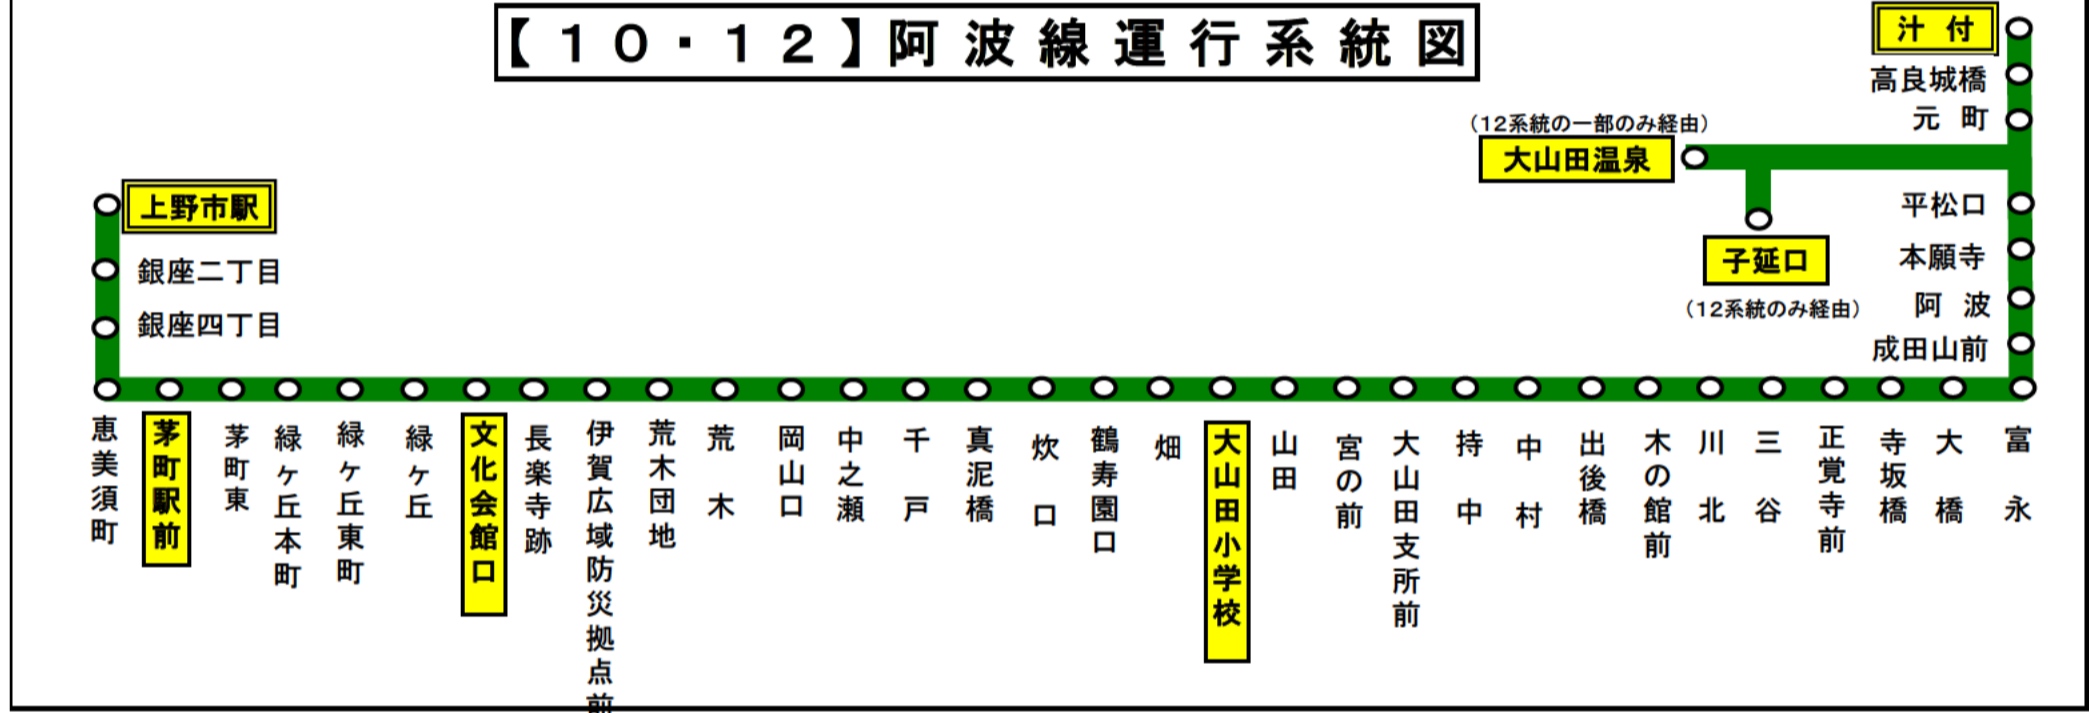

土日祝日時刻表

行先	時刻	6	7	8	9	10	11	12	13	14	15	16	17	18	19	20
上野市駅				3 14	14 47	14		4	14 47		47 49		47 54			

緑ヶ丘本町 01のりば 上野

8月13日～8月15日及び12月30日～1月4日の間は土日祝日ダイヤで運行します。

スマートフォンで時刻検索できます!URLはこちら→<http://www.sanco.co.jp/sp/>

【10・12】阿波線運行系統図

【16】友生線運行系統図

【ご案内】

- 台風、積雪により、お客様の安全が確保されないと思われる場合は運休することがございます。
- 道路状況により、大幅に遅延する場合がございますので、あらかじめご了承ください。

下記期間は土日祝日ダイヤで運行します
お盆期間 8月13日から8月15日
年末年始 12月30日から1月4日

バスに関するお問い合わせは
 (運行時刻・お忘れ物・チャーターバス等)
 三重交通伊賀営業所
 0595(66)3715

みどりがおかほんまち
緑ヶ丘本町

汁付向き

		平日時刻表													
行先	時刻	7	8	9	10	11	12	13	14	15	16	17	18	19	20
子延口経由 【12】汁付					☼ 25	☼ 35				15	15	15	15	25	
【10】汁付		45	45												
ゆめが丘経由 【16】高山		5	35				35		35		35		35		

☼ : 「大山田温泉」 経由・温泉休館日は経由しません(火曜休館・但し臨時休開業日有)
8月13日～8月15日及び12月30日～1月4日の間は土日祝日ダイヤで運行します。

		土日祝日時刻表													
行先	時刻	7	8	9	10	11	12	13	14	15	16	17	18	19	20
子延口経由 【12】汁付					☼ 25	☼ 35				15		15	15	25	
【10】汁付			45												
ゆめが丘経由 【16】高山		5	35				35		35		35		35		

☼ : 「大山田温泉」 経由・温泉休館日は経由しません(火曜休館・但し臨時休開業日有)
8月13日～8月15日及び12月30日～1月4日の間は土日祝日ダイヤで運行します。