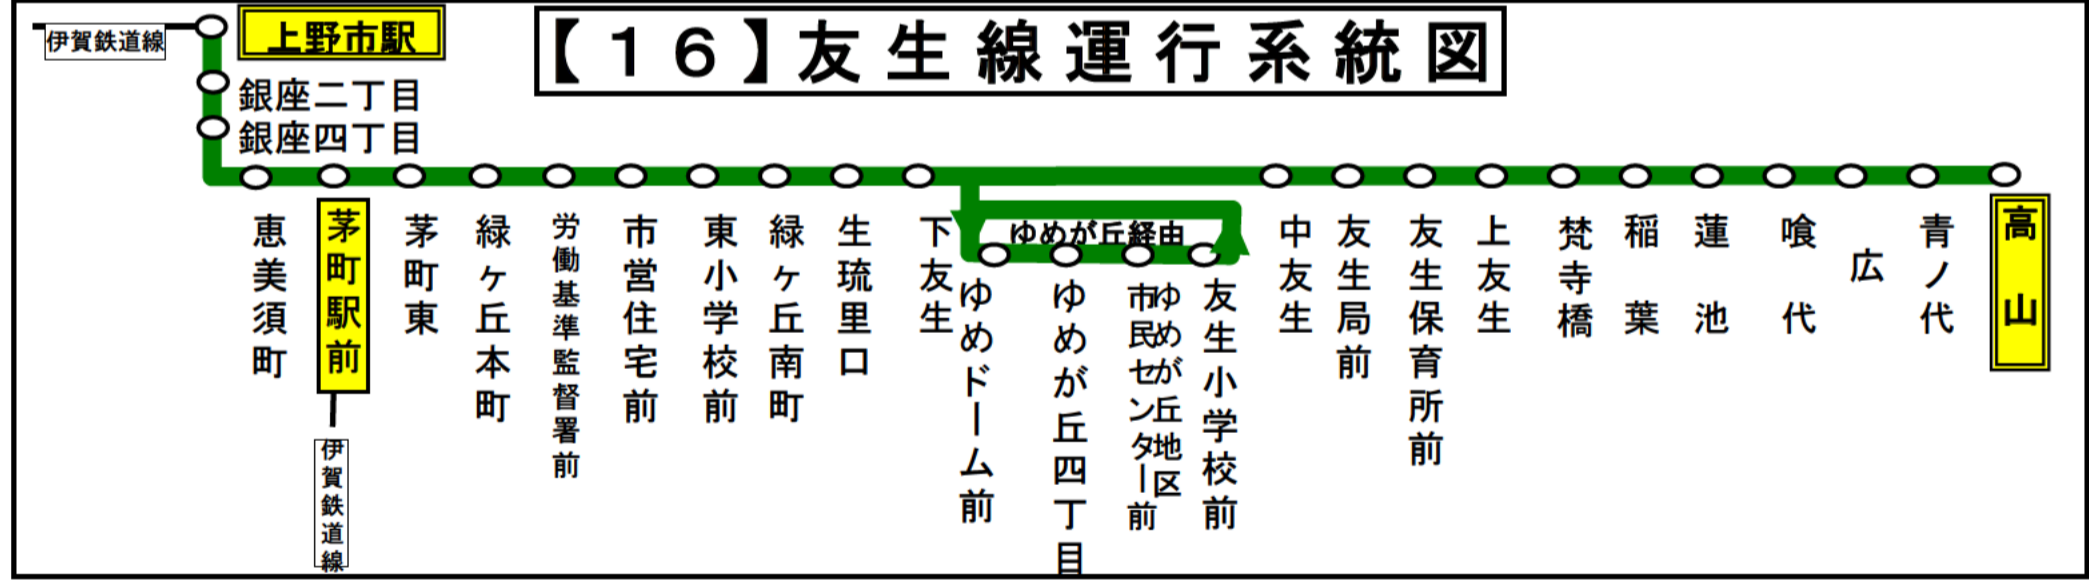

土日祝日時刻表

行先	時刻	6	7	8	9	10	11	12	13	14	15	16	17	18	19	20
上野市駅				3 14	14 47	14		4	14 47		47 49		47 54			

緑ヶ丘本町 01のりば 上野

8月13日～8月15日及び12月30日～1月4日の間は土日祝日ダイヤで運行します。

スマートフォンで時刻検索できます!URLはこちら→<http://www.sanco.co.jp/sp/>

【10・12】阿波線運行系統図

【16】友生線運行系統図

【ご案内】

- 台風、積雪により、お客様の安全が確保されないと思われる場合は運休することがございます。
- 道路状況により、大幅に遅延する場合がございますので、あらかじめご了承ください。

下記期間は土日祝日ダイヤで運行します
お盆期間 8月13日から8月15日
年末年始 12月30日から1月4日

バスに関するお問い合わせは
 (運行時刻・お忘れ物・チャーターバス等)
 三重交通伊賀営業所
 0595(66)3715

みどりがおかほんまち
緑ヶ丘本町

汁付向き

		平日時刻表													
行先	時刻	7	8	9	10	11	12	13	14	15	16	17	18	19	20
子延口経由 【12】汁付					☼ 25	☼ 35				15	15	15	15	25	
【10】汁付		45	45												
ゆめが丘経由 【16】高山		5	35				35		35		35		35		

☼ : 「大山田温泉」 経由・温泉休館日は経由しません(火曜休館・但し臨時休開業日有)
8月13日～8月15日及び12月30日～1月4日の間は土日祝日ダイヤで運行します。

		土日祝日時刻表													
行先	時刻	7	8	9	10	11	12	13	14	15	16	17	18	19	20
子延口経由 【12】汁付					☼ 25	☼ 35				15		15	15	25	
【10】汁付			45												
ゆめが丘経由 【16】高山		5	35				35		35		35		35		

☼ : 「大山田温泉」 経由・温泉休館日は経由しません(火曜休館・但し臨時休開業日有)
8月13日～8月15日及び12月30日～1月4日の間は土日祝日ダイヤで運行します。