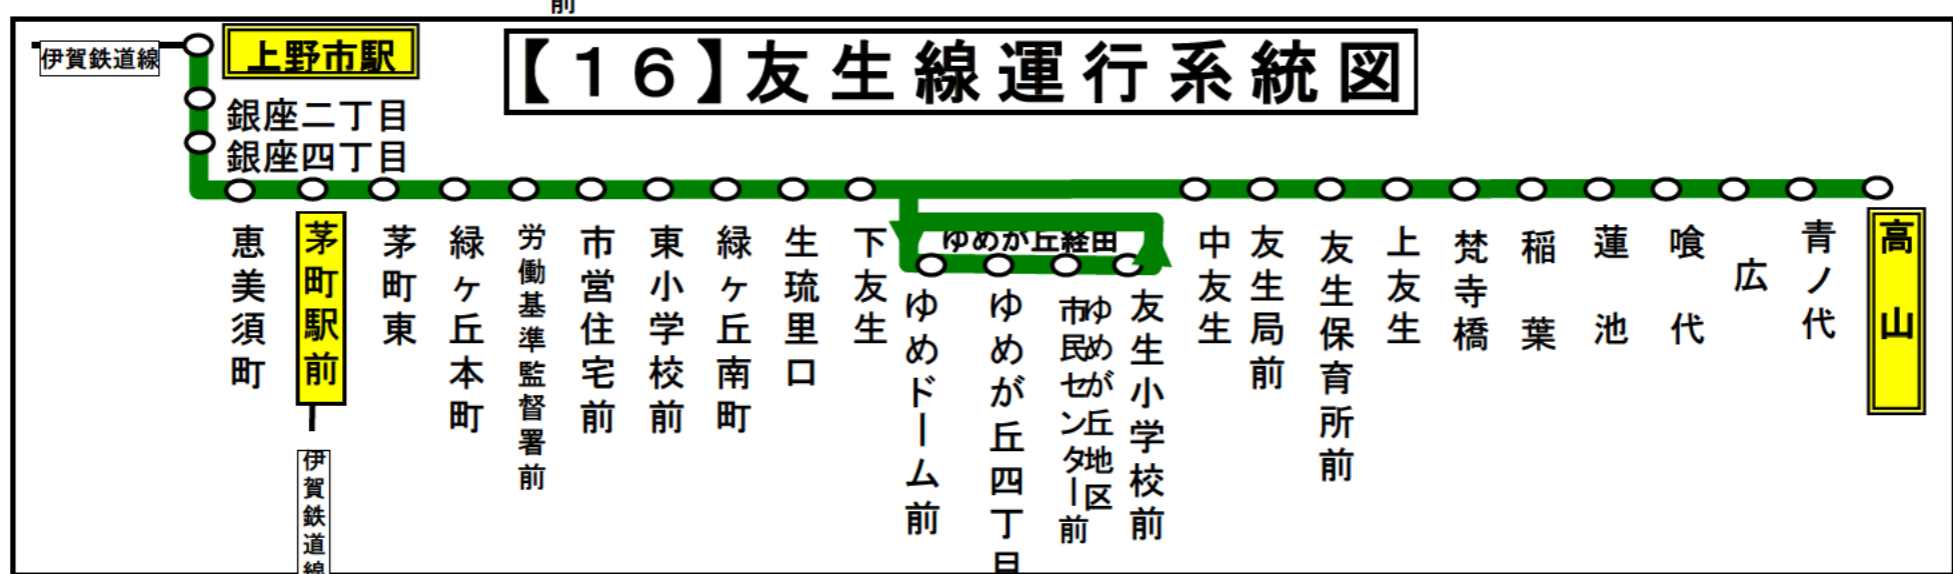

みどりがおかほんまち
緑ヶ丘本町

汁付向き

		平日時刻表													
行先	時刻	7	8	9	10	11	12	13	14	15	16	17	18	19	20
子延口経由 【12】汁付					☼ 25	☼ 35				15	15	15	15	25	
【10】汁付		45	45												
ゆめが丘経由 【16】高山		5	35				35		35		35		35		

☼ : 「大山田温泉」 経由・温泉休館日は経由しません(火曜休館・但し臨時休開業日有)
8月13日～8月15日及び12月30日～1月4日の間は土日祝日ダイヤで運行します。

		土日祝日時刻表													
行先	時刻	7	8	9	10	11	12	13	14	15	16	17	18	19	20
子延口経由 【12】汁付					☼ 25	☼ 35				15		15	15	25	
【10】汁付			45												
ゆめが丘経由 【16】高山		5	35				35		35		35		35		

☼ : 「大山田温泉」 経由・温泉休館日は経由しません(火曜休館・但し臨時休開業日有)
8月13日～8月15日及び12月30日～1月4日の間は土日祝日ダイヤで運行します。

スマートフォンで時刻検索できます!URLはこちら→<http://www.sanco.co.jp/sp/>

【ご案内】
●台風、積雪により、お客様の安全が確保されないと思われる場合は運休することがございます。
●道路状況により、大幅に遅延する場合がございますので、あらかじめご了承ください。

下記期間は土日祝日ダイヤで運行します

お盆期間 8月13日から8月15日
年末年始 12月30日から1月4日

バスに関するお問い合わせは
(運行時刻・お忘れ物・チャーターバス等)
三重交通伊賀営業所
0595(66)3715