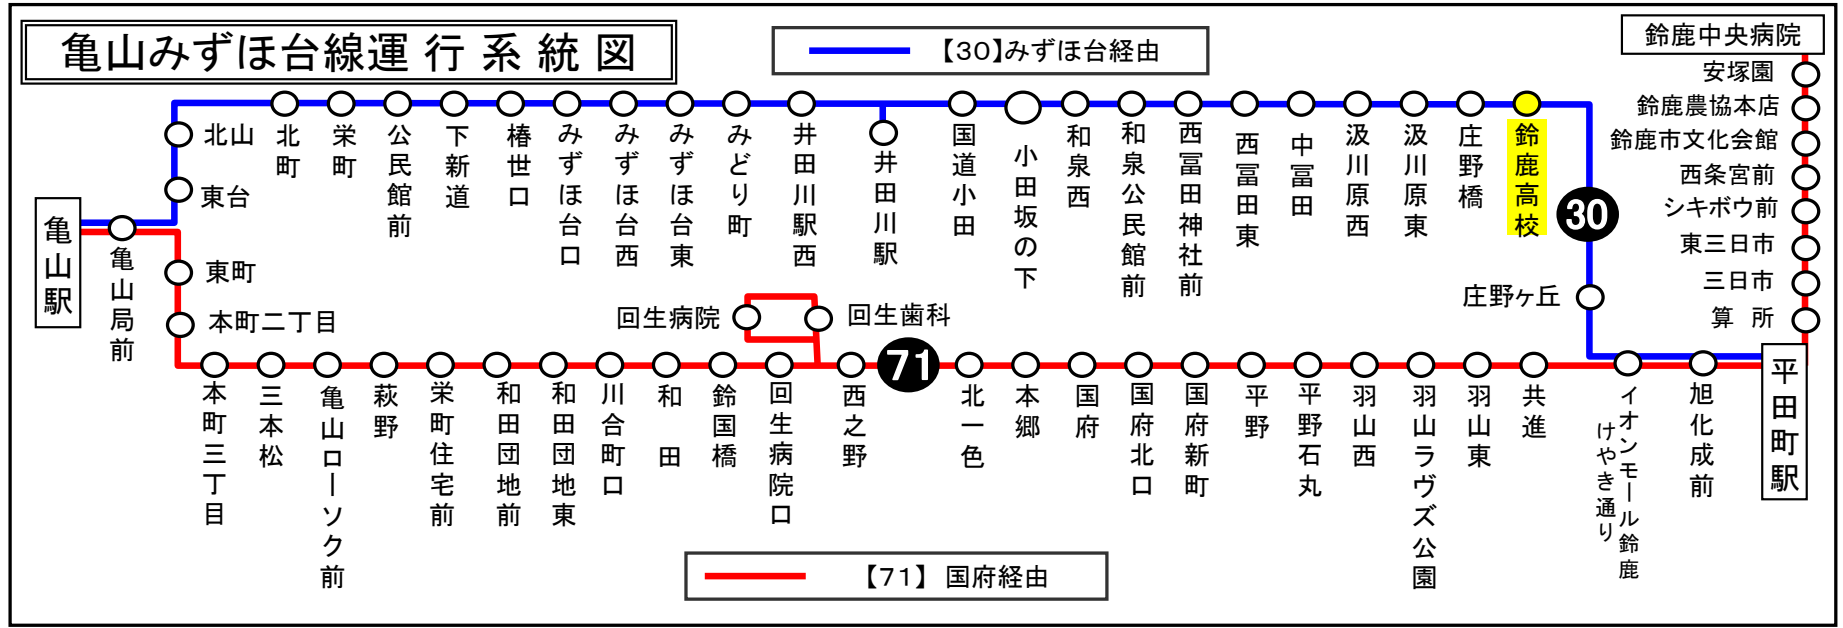

すずかこう
鈴鹿高校

平田町駅方面

平日時刻表 (月～金曜日)

行先	時刻	7	8	9	10	11	12	13	14	15	16	17	18	19	20
【30】		35	31	40	12	26	12	36	12	12	12	16	28	16	
【53】 平田町駅		56								26		22			

鈴鹿高校 01のりば 平田町向き
8月13日～8月15日の間、および12月30日～1月4日の間は日祝日ダイヤで運行します。

土・日祝日時刻表

行先	時刻	7	8	9	10	11	12	13	14	15	16	17	18	19	20
【30】		35	33	40	13	26	13	36	13	26	13	16		16	
【53】 平田町駅												58			

鈴鹿高校 01のりば 平田町向き
8月13日～8月15日の間、および12月30日～1月4日の間は日祝日ダイヤで運行します。

車椅子対応バスのご案内

運行状況により、車椅子対応バスではない場合がございます。
車椅子でご乗車の際は、電話連絡のご協力をお願いいたします。

三重交通 中勢営業所 ☎059(233)3501

バスの現在位置が確認できます

鈴鹿・津地区
バスロケーションシステム

「乗車停留所」と「降車停留所」を選択するだけで、指定した乗車停留所への接近情報が表示されます！

携帯用 ※高速バス、コミュニティバスを除く

時刻・運賃は三重交通HPへ

下記期間は**日祝日ダイヤ**で運転します

お盆期間 8月13日から8月15日
年末年始 12月30日から1月4日

三重交通 中勢営業所

**天候・曜日・その他道路事情により遅れる場合があります
あらかじめ、ご了承ください**