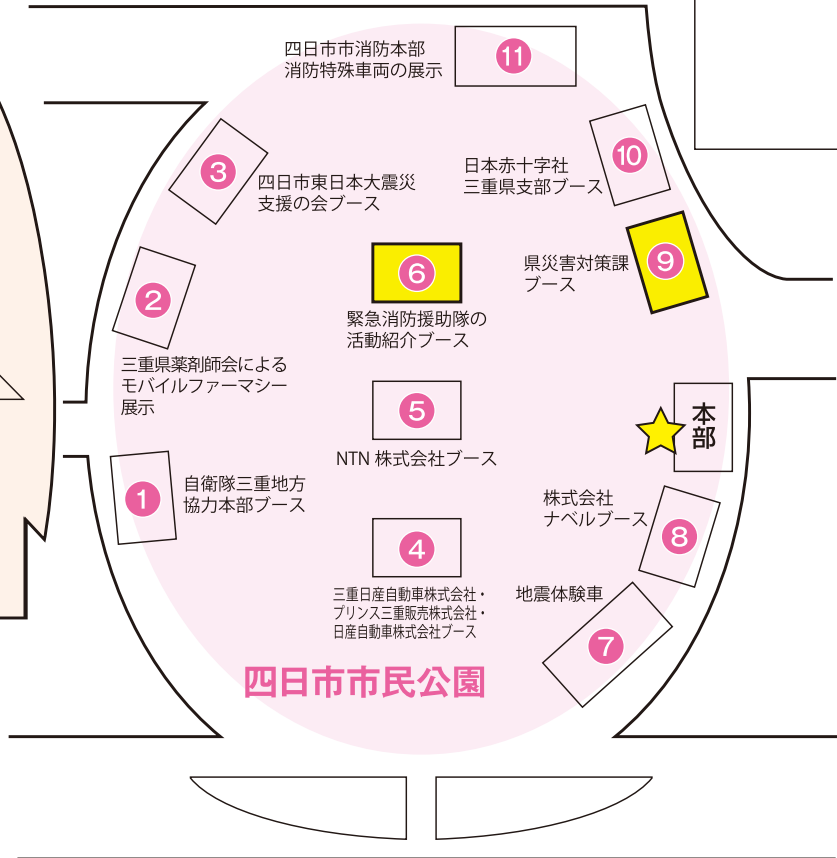

防災・減災スタンプラリー設置場所 & 会場マップ

黄色のブースで4つのスタンプをゲットして、★印の本部へ持ってきてね!
防災グッズをプレゼント!

じばさん三重 6F

ララスクエア四日市 4F わくわく・ふれあい広場

四日市市立博物館 3F 1F 21

四日市市民公園

1 自衛隊三重地方協力本部ブース	10:00~16:00
2 三重県薬剤師会によるモバイルファーマシー展示	10:00~16:00
3 四日市東日本大震災支援の会ブース	10:00~16:00
4 三重日産自動車株式会社・プリンス三重販売株式会社・日産自動車株式会社ブース	10:00~16:00
5 NTN株式会社ブース	10:00~16:00
6 緊急消防援助隊の活動紹介ブース	10:00~16:00
7 地震体験車	10:00~16:00
8 株式会社ナベルブース	10:00~16:00
9 県災害対策課ブース	10:00~16:00
10 日本赤十字社三重県支部ブース	10:00~16:00
11 四日市市消防本部 消防特殊車両の展示	10:00~16:00

ララスクエア四日市4F
わくわく・ふれあい広場

12 日本気象協会による「AR(拡張現実)による豪雨・暴風疑似体験」	13:00~14:20
13 防災科学技術研究所「Dr.ナダレンジャー」の自然災害科学ショー	14:40~15:10
14 みえ防災コーディネーターによる楽しく学べる体験参加型防災劇	15:20~16:00
15 使ってみよう「防災チャットボット」	10:00~16:00
16 三重とこわか国体・三重とこわか大会PRブース(とこまる缶バッジ製作等)	13:00~16:00

じばさん三重6F

17 三重県・三重大学 みえ防災・減災センターによるアーカイブ展	10:00~16:00
18 防災科学技術研究所によるパネル展示	10:00~16:00
19 災害から得た教訓を次世代につなぐ研修会	13:00~16:00

博物館
四日市市立

20 四日市市消防本部 防災教育センターによる伊勢湾台風パネル展示(3F)	10:00~16:00
21 協賛事業 館蔵展II「伊勢湾台風」(1F)	10:00~16:00