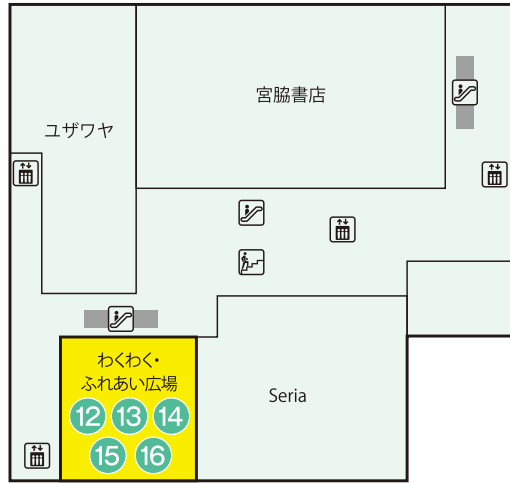

防災・減災スタンプラリー設置場所 & 会場マップ

黄色のブースで4つのスタンプをゲットして、★印の本部へ持ってきてね!
防災グッズをプレゼント!

じばさん三重 6F

ララスクエア四日市 4F わくわく・ふれあい広場

四日市市立博物館 3F 1F 21

四日市市民公園

1 自衛隊三重地方協力本部ブース	10:00~16:00
2 三重県薬剤師会によるモバイルファーマシー展示	10:00~16:00
3 四日市東日本大震災支援の会ブース	10:00~16:00
4 三重日産自動車株式会社・プリンス三重販売株式会社・日産自動車株式会社ブース	10:00~16:00
5 NTN株式会社ブース	10:00~16:00
6 緊急消防援助隊の活動紹介ブース	10:00~16:00
7 地震体験車	10:00~16:00
8 株式会社ナベルブース	10:00~16:00
9 県災害対策課ブース	10:00~16:00
10 日本赤十字社三重県支部ブース	10:00~16:00
11 四日市市消防本部 消防特殊車両の展示	10:00~16:00

ララスクエア四日市4F
わくわく・ふれあい広場

12 日本気象協会による「AR(拡張現実)による豪雨・暴風疑似体験」	13:00~14:20
13 防災科学技術研究所「Dr.ナダレンジャー」の自然災害科学ショー	14:40~15:10
14 みえ防災コーディネーターによる楽しく学べる体験参加型防災劇	15:20~16:00
15 使ってみよう「防災チャットボット」	10:00~16:00
16 三重とこわか国体・三重とこわか大会PRブース(とこまる缶バッジ製作等)	13:00~16:00

じばさん三重6F

17 三重県・三重大学 みえ防災・減災センターによるアーカイブ展	10:00~16:00
18 防災科学技術研究所によるパネル展示	10:00~16:00
19 災害から得た教訓を次世代につなぐ研修会	13:00~16:00

博物館
四日市市立

20 四日市市消防本部 防災教育センターによる伊勢湾台風パネル展示(3F)	10:00~16:00
21 協賛事業 館蔵展II「伊勢湾台風」(1F)	10:00~16:00