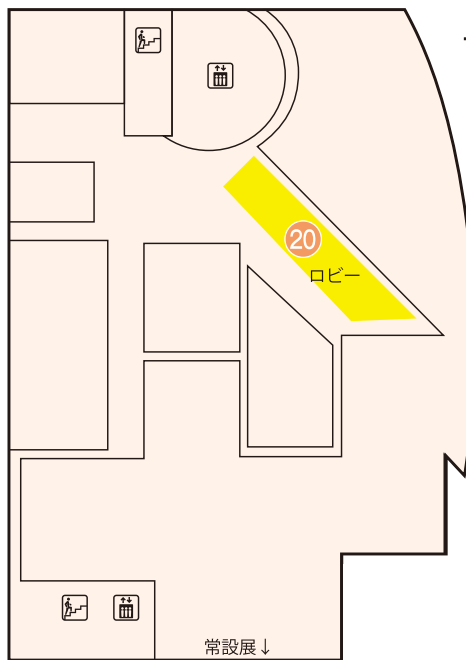

防災・減災スタンプラリー設置場所 & 会場マップ

黄色のブースで4つのスタンプをゲットして、★印の本部へ持ってきてね!
防災グッズをプレゼント!

じばさん三重 6F

ララスクエア四日市 4F わくわく・ふれあい広場

四日市市立博物館 3F 1F 21

四日市市民公園

1 自衛隊三重地方協力本部ブース	10:00~16:00
2 三重県薬剤師会によるモバイルファーマシー展示	10:00~16:00
3 四日市東日本大震災支援の会ブース	10:00~16:00
4 三重日産自動車株式会社・プリンス三重販売株式会社・日産自動車株式会社ブース	10:00~16:00
5 NTN株式会社ブース	10:00~16:00
6 緊急消防援助隊の活動紹介ブース	10:00~16:00
7 地震体験車	10:00~16:00
8 株式会社ナベルブース	10:00~16:00
9 県災害対策課ブース	10:00~16:00
10 日本赤十字社三重県支部ブース	10:00~16:00
11 四日市市消防本部 消防特殊車両の展示	10:00~16:00

ララスクエア四日市4F
わくわく・ふれあい広場

12 日本気象協会による「AR(拡張現実)による豪雨・暴風疑似体験」	13:00~14:20
13 防災科学技術研究所「Dr.ナダレンジャー」の自然災害科学ショー	14:40~15:10
14 みえ防災コーディネーターによる楽しく学べる体験参加型防災劇	15:20~16:00
15 使ってみよう「防災チャットボット」	10:00~16:00
16 三重とこわか国体・三重とこわか大会PRブース(とこまる缶バッジ製作等)	13:00~16:00