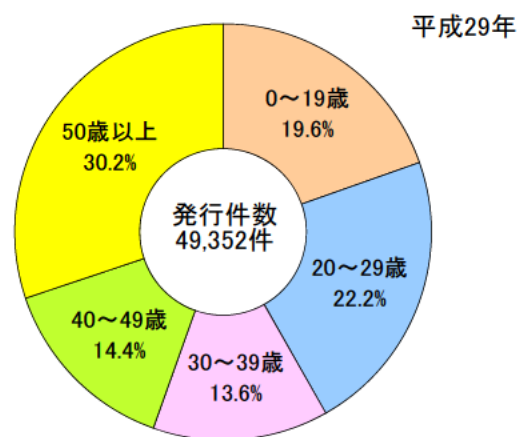

観 光

観 光

平成29年の観光レクリエーション入込客は、実数で4,219万5千人と推計され、前年に比べ30万3千人(0.7%)増加しました。

入込客数を地域別にみると、北勢地域が1,840万1千人、中南勢地域が795万5千人、伊勢志摩地域が1,068万5千人、東紀州地域が209万6千人、伊賀地域が305万8千人となりました。

また、対前年比増減人数は、北勢地域が12万5千人(0.7%)増加、中南勢地域が28万4千人(3.4%)減少、伊勢志摩地域が68万2千人(6.8%)増加、東紀州地域が25万2千人(10.7%)減少、伊賀地域が3万2千人(1.1%)増加となりました。

- ・北勢地域：四日市市、桑名市、鈴鹿市、亀山市、いなべ市、木曾岬町、東員町、菟野町、朝日町、川越町
- ・中南勢地域：津市、松阪市、多気町、明和町、大台町、大紀町
- ・伊勢志摩地域：伊勢市、鳥羽市、志摩市、南伊勢町、度会町、玉城町
- ・伊賀地域：伊賀市、名張市
- ・東紀州地域：尾鷲市、熊野市、紀北町、御浜町、紀宝町

図59 地域別観光入込客数の推移

資料 県観光政策課

旅券発行数

平成29年に発行した旅券は、4万9,352件(男2万3,872件、女2万5,480件)で、前年に比べ2,581件(5.5%)増加しました。

年齢別割合をみると、20歳未満が9,663件、20歳代が1万963件、30歳代が6,733件、40歳代が7,113件、50歳以上が1万4,880件となっています。

図60 男女別旅券発行件数の推移

資料 県環境生活総務課

図61 年齢階層別旅券発行数

資料 県環境生活総務課