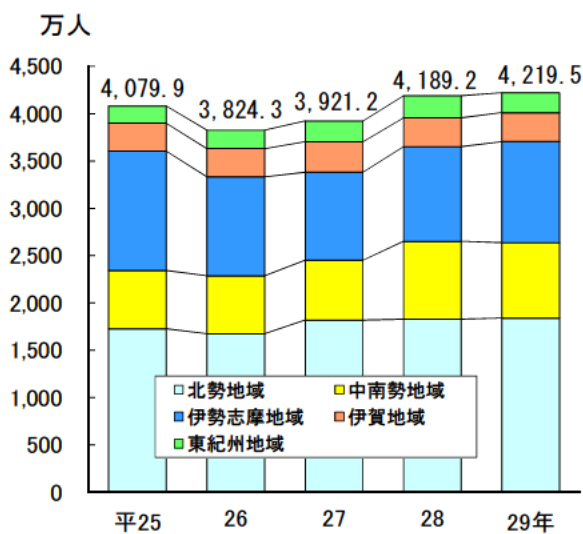

観 光

観 光

平成29年の観光レクリエーション入込客は、実数で4,219万5千人と推計され、前年に比べ30万3千人(0.7%)増加しました。

入込客数を地域別にみると、北勢地域が1,840万1千人、中南勢地域が795万5千人、伊勢志摩地域が1,068万5千人、東紀州地域が209万6千人、伊賀地域が305万8千人となりました。

また、対前年比増減人数は、北勢地域が12万5千人(0.7%)増加、中南勢地域が28万4千人(3.4%)減少、伊勢志摩地域が68万2千人(6.8%)増加、東紀州地域が25万2千人(10.7%)減少、伊賀地域が3万2千人(1.1%)増加となりました。

- ・北勢地域：四日市市、桑名市、鈴鹿市、亀山市、いなべ市、木曾岬町、東員町、菟野町、朝日町、川越町
- ・中南勢地域：津市、松阪市、多気町、明和町、大台町、大紀町
- ・伊勢志摩地域：伊勢市、鳥羽市、志摩市、南伊勢町、度会町、玉城町
- ・伊賀地域：伊賀市、名張市
- ・東紀州地域：尾鷲市、熊野市、紀北町、御浜町、紀宝町

図59 地域別観光入込客数の推移

資料 県観光政策課

旅券発行数

平成29年に発行した旅券は、4万9,352件(男2万3,872件、女2万5,480件)で、前年に比べ2,581件(5.5%)増加しました。