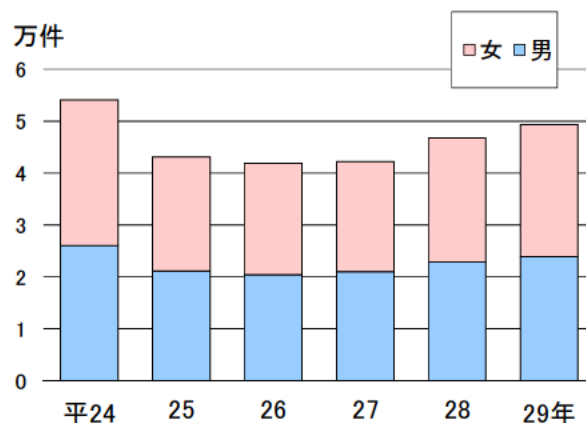

観 光

観 光

平成29年の観光レクリエーション入込客は、実数で4,219万5千人と推計され、前年に比べ30万3千人(0.7%)増加しました。

入込客数を地域別にみると、北勢地域が1,840万1千人、中南勢地域が795万5千人、伊勢志摩地域が1,068万5千人、東紀州地域が209万6千人、伊賀地域が305万8千人となりました。

また、対前年比増減人数は、北勢地域が12万5千人(0.7%)増加、中南勢地域が28万4千人(3.4%)減少、伊勢志摩地域が68万2千人(6.8%)増加、東紀州地域が25万2千人(10.7%)減少、伊賀地域が3万2千人(1.1%)増加となりました。

- ・北勢地域：四日市市、桑名市、鈴鹿市、亀山市、いなべ市、木曾岬町、東員町、菟野町、朝日町、川越町
- ・中南勢地域：津市、松阪市、多気町、明和町、大台町、大紀町
- ・伊勢志摩地域：伊勢市、鳥羽市、志摩市、南伊勢町、度会町、玉城町
- ・伊賀地域：伊賀市、名張市
- ・東紀州地域：尾鷲市、熊野市、紀北町、御浜町、紀宝町

図59 地域別観光入込客数の推移

資料 県観光政策課

旅券発行数

平成29年に発行した旅券は、4万9,352件(男2万3,872件、女2万5,480件)で、前年に比べ2,581件(5.5%)増加しました。

年齢別割合をみると、20歳未満が9,663件、20歳代が1万963件、30歳代が6,733件、40歳代が7,113件、50歳以上が1万4,880件となっています。

図60 男女別旅券発行件数の推移

資料 県環境生活総務課

図61 年齢階層別旅券発行数

資料 県環境生活総務課