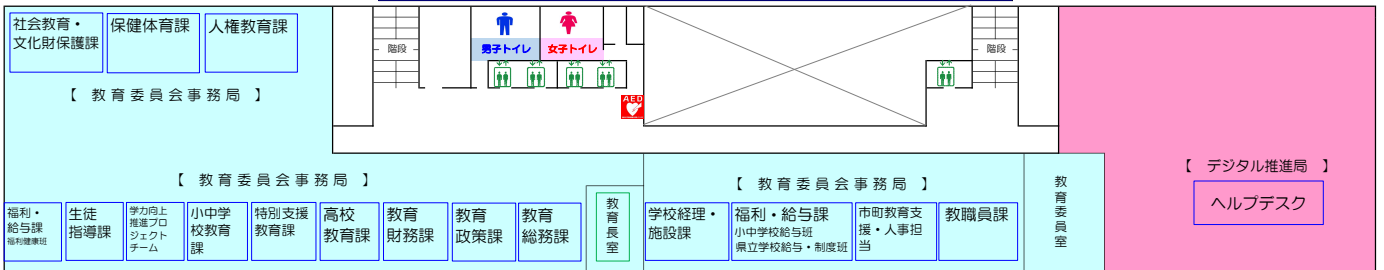

三重県本庁舎ご案内

行政棟 R階

教助袋

行政棟 8階

教助袋

教助袋

行政棟 7階

教助袋