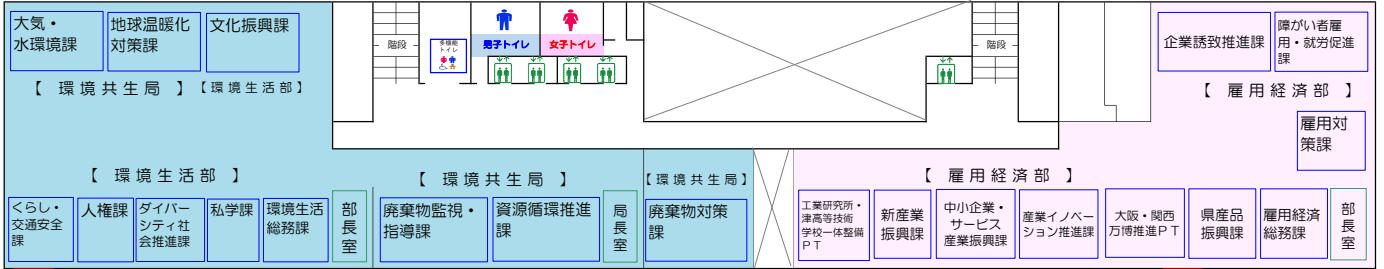

三重県本庁舎ご案内

行政棟 R階

教助袋

行政棟 8階

教助袋

教助袋

行政棟 7階

教助袋