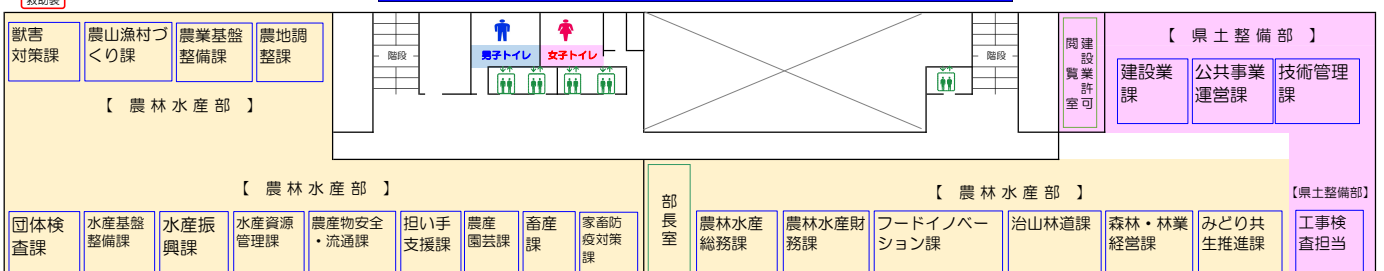

三重県本庁舎ご案内

行政棟 R階

教助袋

行政棟 8階

教助袋

教助袋

行政棟 7階

教助袋

教助袋

行政棟 6階

教助袋

教助袋

行政棟 5階

教助袋

教助袋

行政棟 4階

教助袋