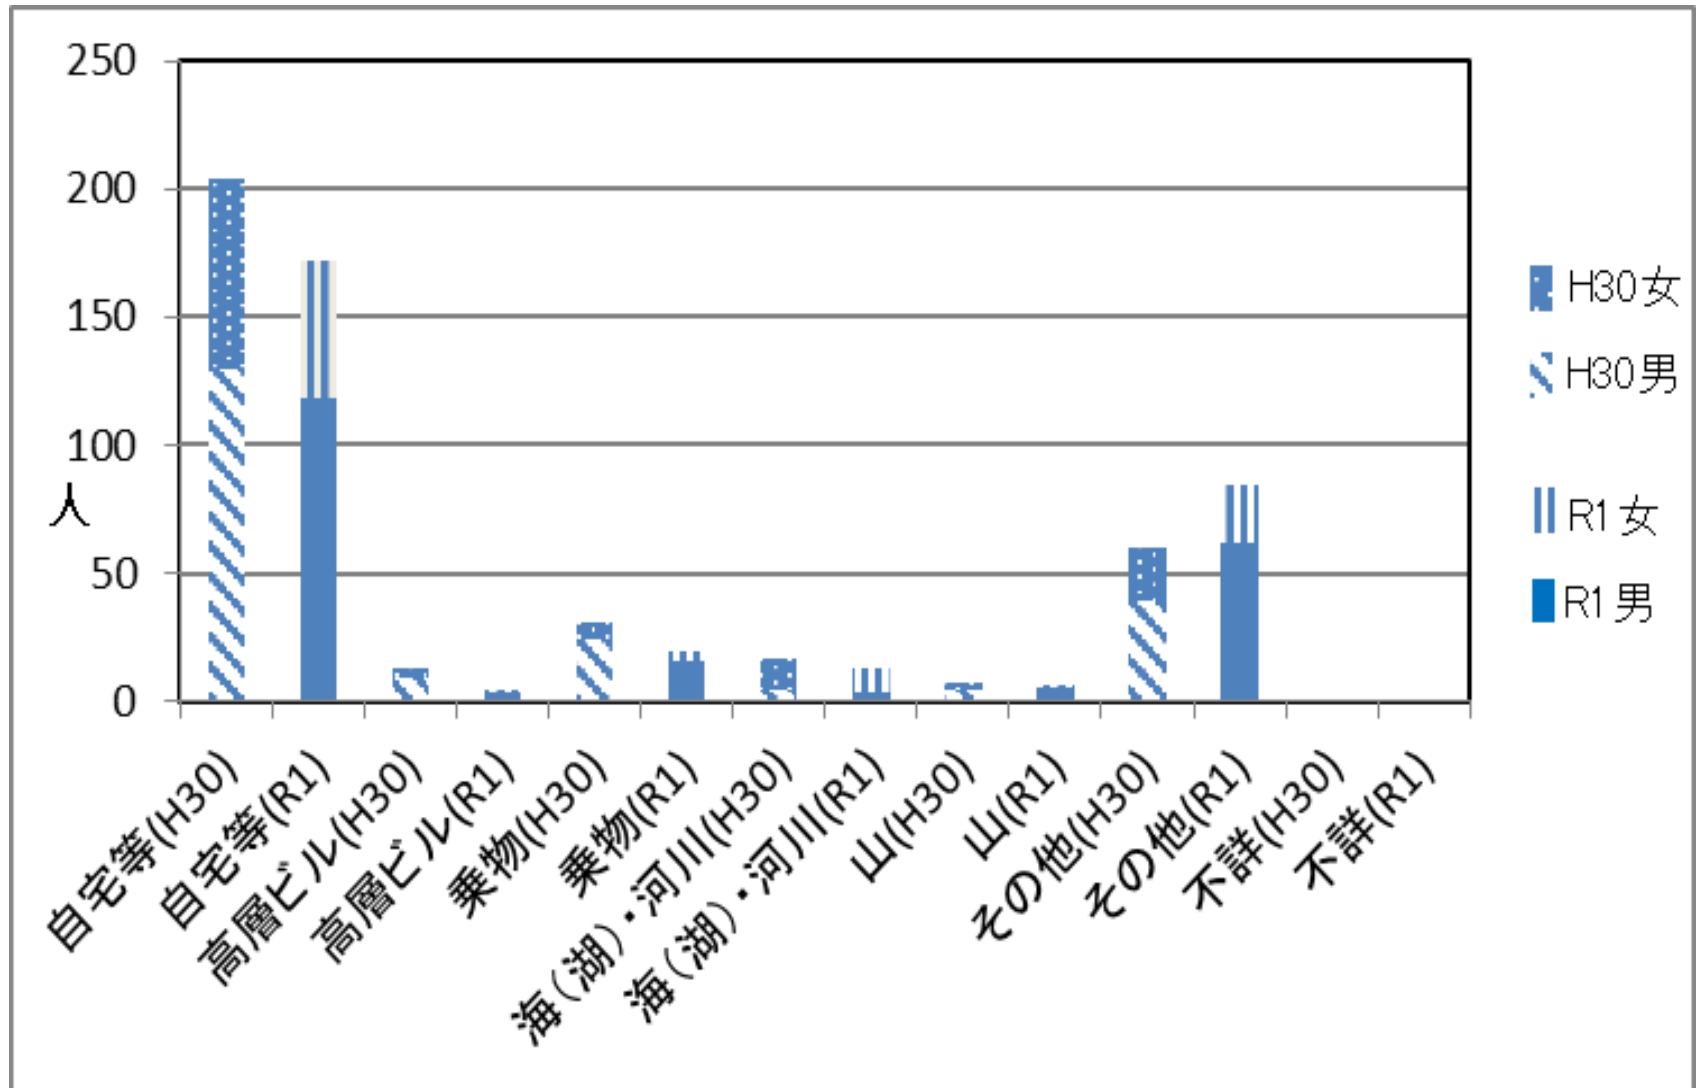

三重県

H30年とR元年の自殺者数の比較 (年間確定値)

	H30年	R元年
男性	210人	207人
女性	122人	91人
計	332人	298人

「地域における自殺の基礎資料」

(自殺日・住居地) 厚生労働省

三重県自殺対策推進センター

年齢別自殺者数の比較

職業別自殺者数の比較

原因・動機別自殺者数の比較

同居人有無別自殺者数の比較

場所別自殺者数の比較

手段別自殺者数の比較

曜日別自殺者数の比較

時間帯別自殺者数の比較

未遂歴有無別自殺者数の比較