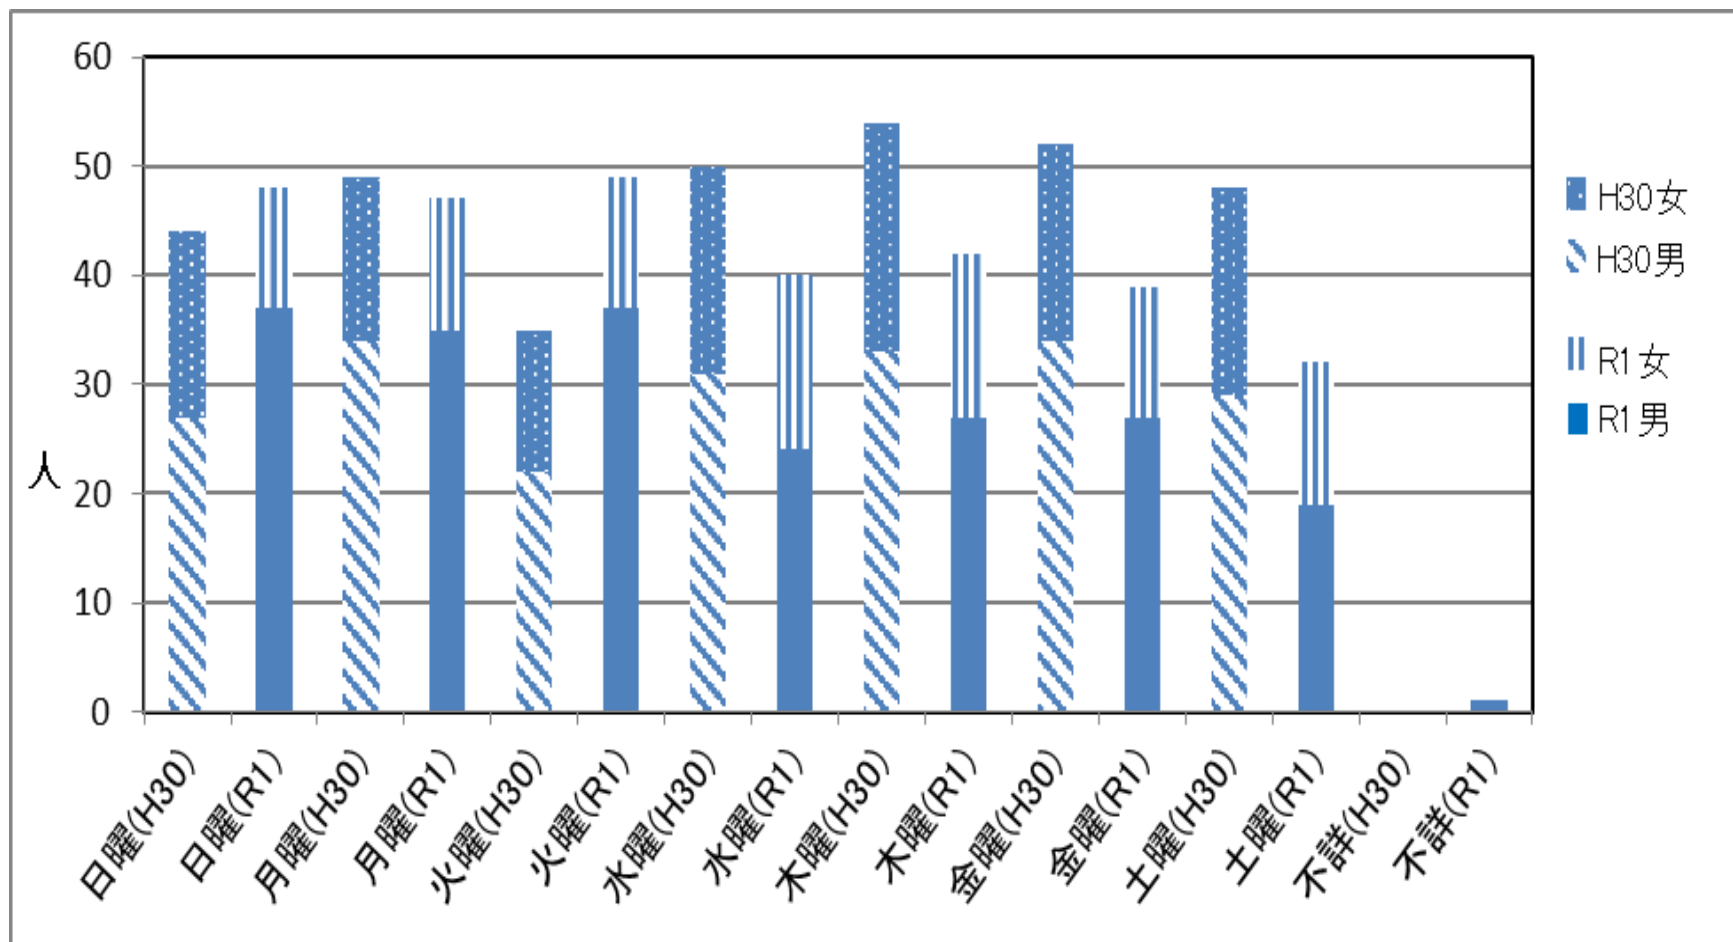

三重県

H30年とR元年の自殺者数の比較 (年間確定値)

	H30年	R元年
男性	210人	207人
女性	122人	91人
計	332人	298人

「地域における自殺の基礎資料」

(自殺日・住居地) 厚生労働省

三重県自殺対策推進センター

年齢別自殺者数の比較

職業別自殺者数の比較

原因・動機別自殺者数の比較

同居人有無別自殺者数の比較

場所別自殺者数の比較

手段別自殺者数の比較

曜日別自殺者数の比較

時間帯別自殺者数の比較

未遂歴有無別自殺者数の比較