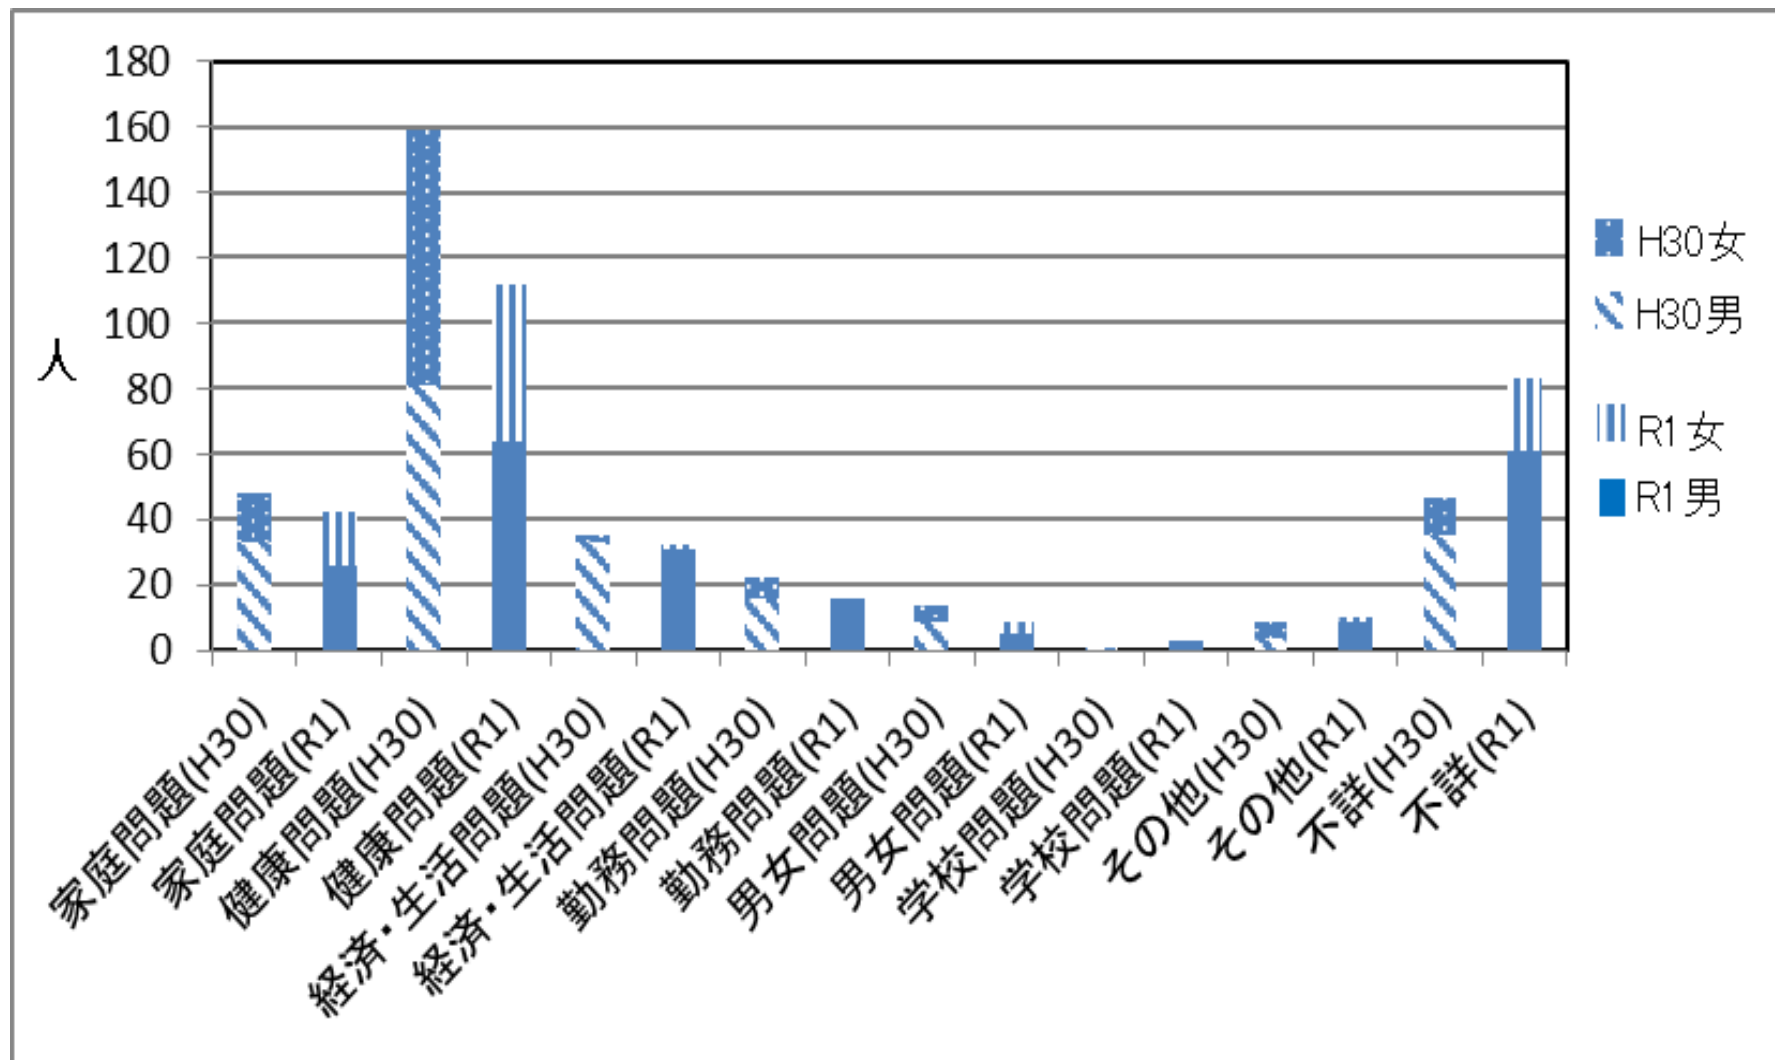

三重県

H30年とR元年の自殺者数の比較 (年間確定値)

	H30年	R元年
男性	210人	207人
女性	122人	91人
計	332人	298人

「地域における自殺の基礎資料」

(自殺日・住居地) 厚生労働省

三重県自殺対策推進センター

年齢別自殺者数の比較

職業別自殺者数の比較

原因・動機別自殺者数の比較

同居人有無別自殺者数の比較

場所別自殺者数の比較

手段別自殺者数の比較

曜日別自殺者数の比較

時間帯別自殺者数の比較

未遂歴有無別自殺者数の比較