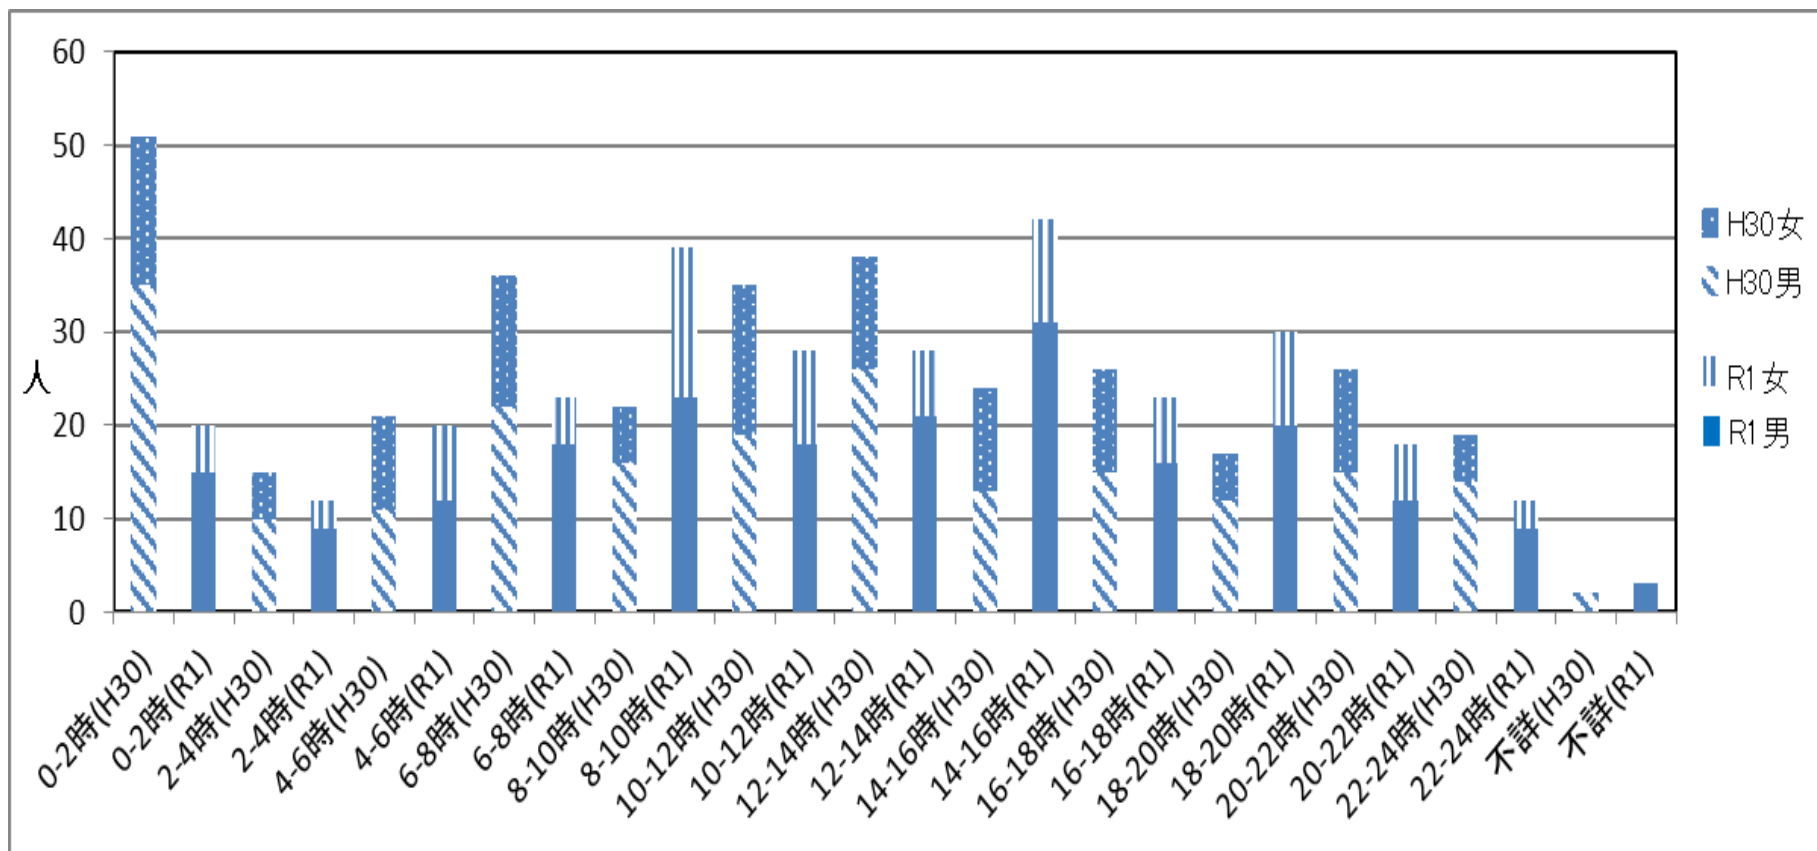

原因・動機別自殺者数の比較

同居人有無別自殺者数の比較

場所別自殺者数の比較

手段別自殺者数の比較

曜日別自殺者数の比較

時間帯別自殺者数の比較

未遂歴有無別自殺者数の比較