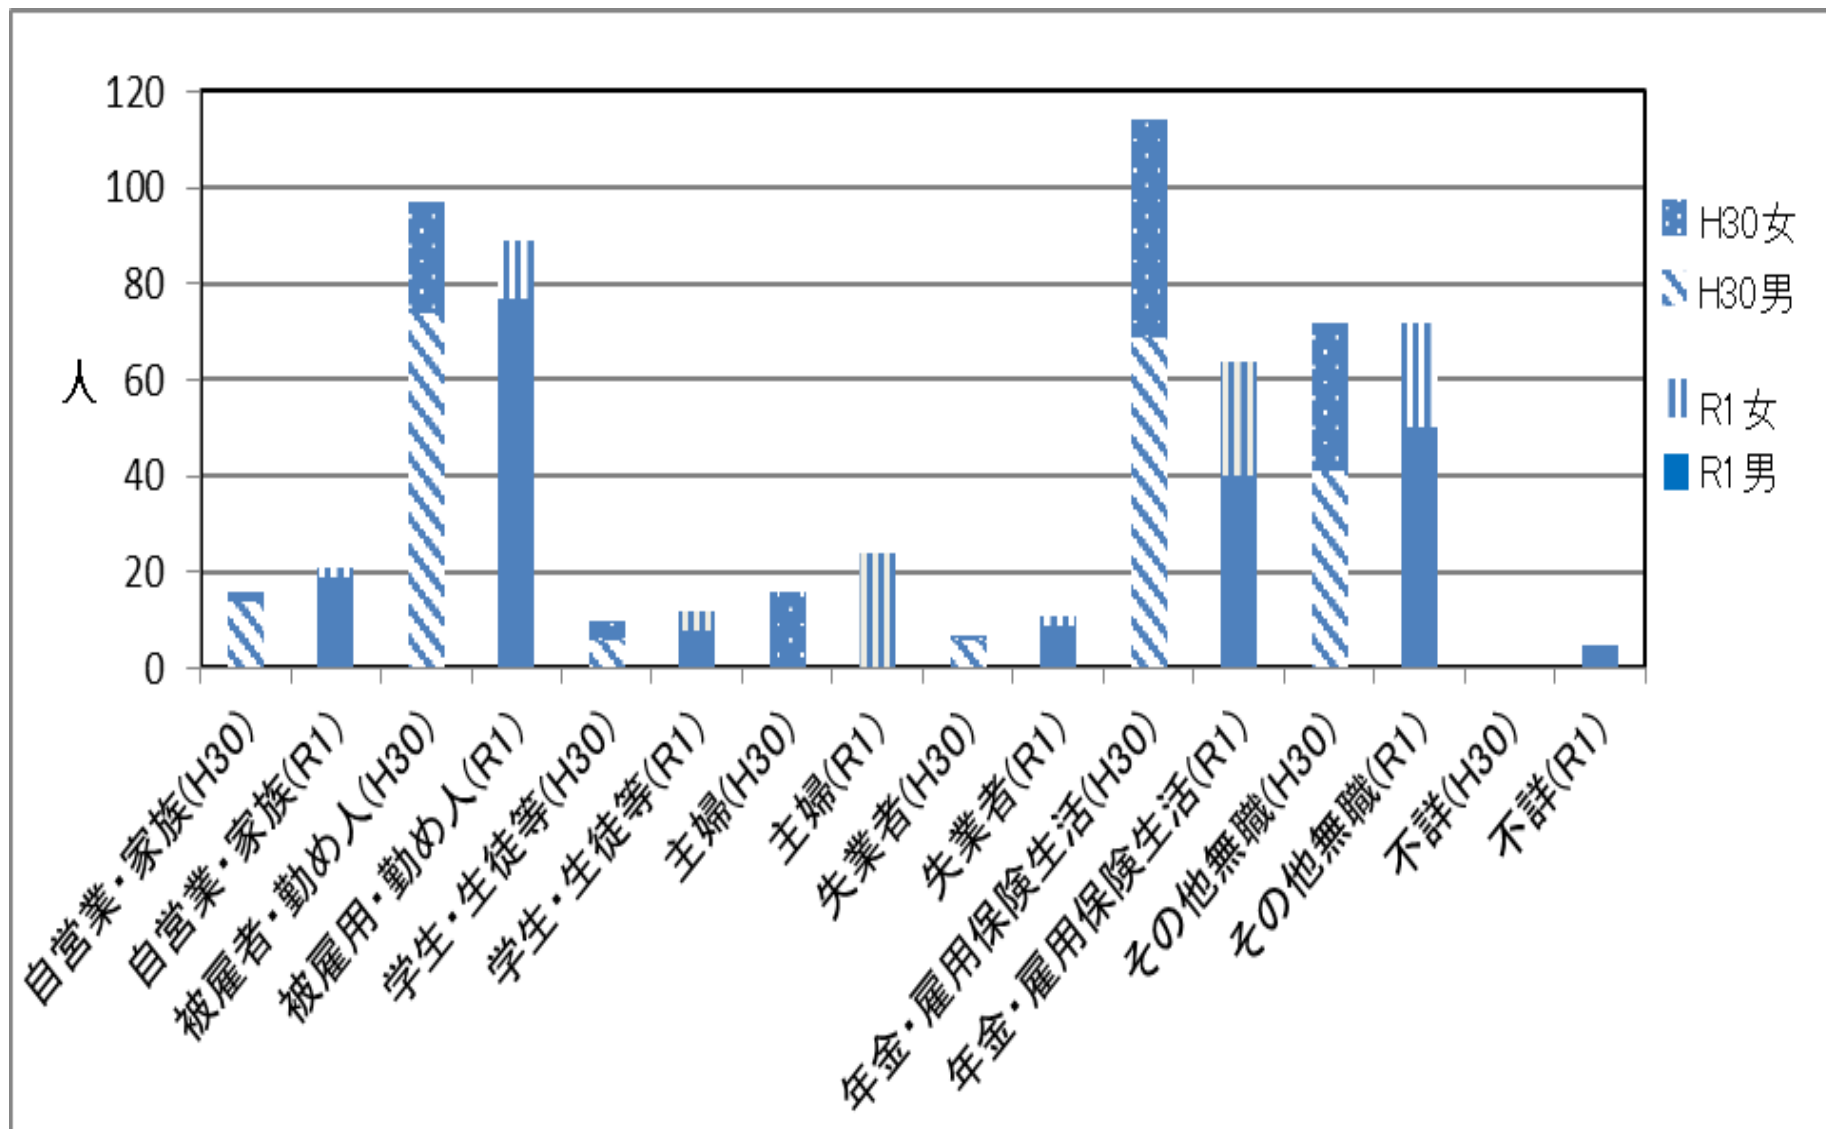

三重県

H30年とR元年の自殺者数の比較 (年間確定値)

	H30年	R元年
男性	210人	207人
女性	122人	91人
計	332人	298人

「地域における自殺の基礎資料」

(自殺日・住居地) 厚生労働省

三重県自殺対策推進センター

年齢別自殺者数の比較

職業別自殺者数の比較

原因・動機別自殺者数の比較

同居人有無別自殺者数の比較

場所別自殺者数の比較

手段別自殺者数の比較

曜日別自殺者数の比較

時間帯別自殺者数の比較

未遂歴有無別自殺者数の比較