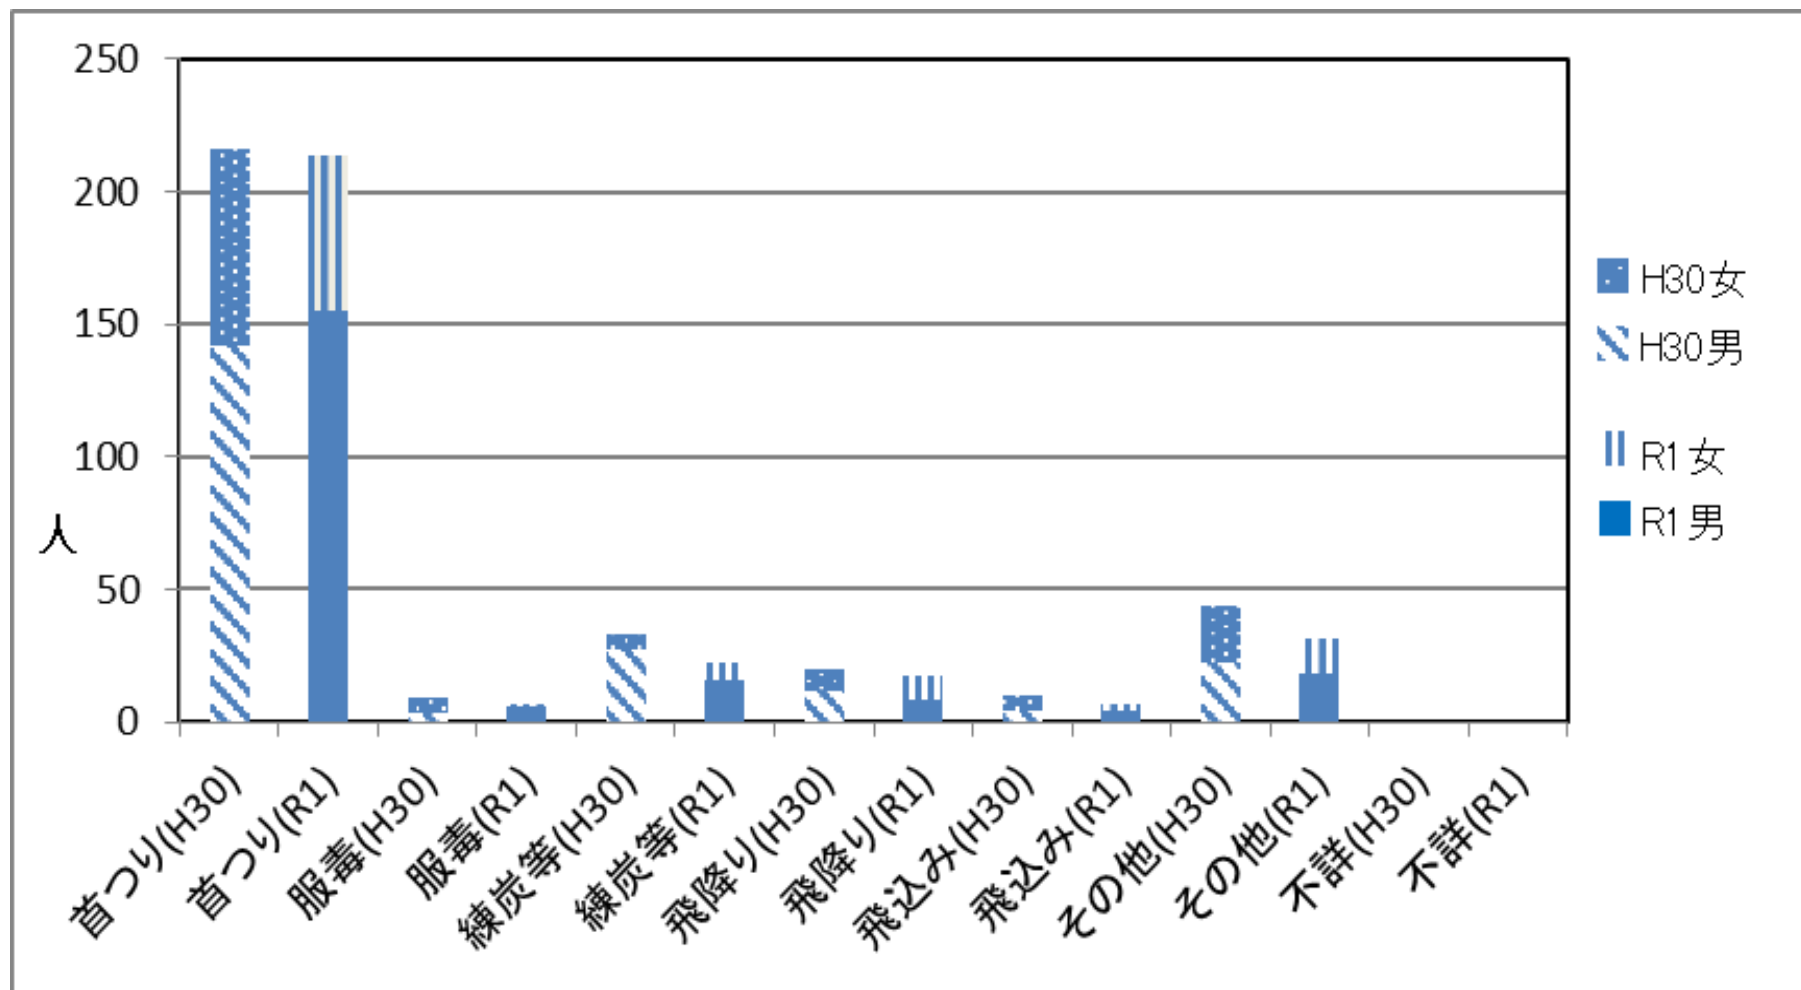

原因・動機別自殺者数の比較

同居人有無別自殺者数の比較

場所別自殺者数の比較

手段別自殺者数の比較

曜日別自殺者数の比較

時間帯別自殺者数の比較

未遂歴有無別自殺者数の比較