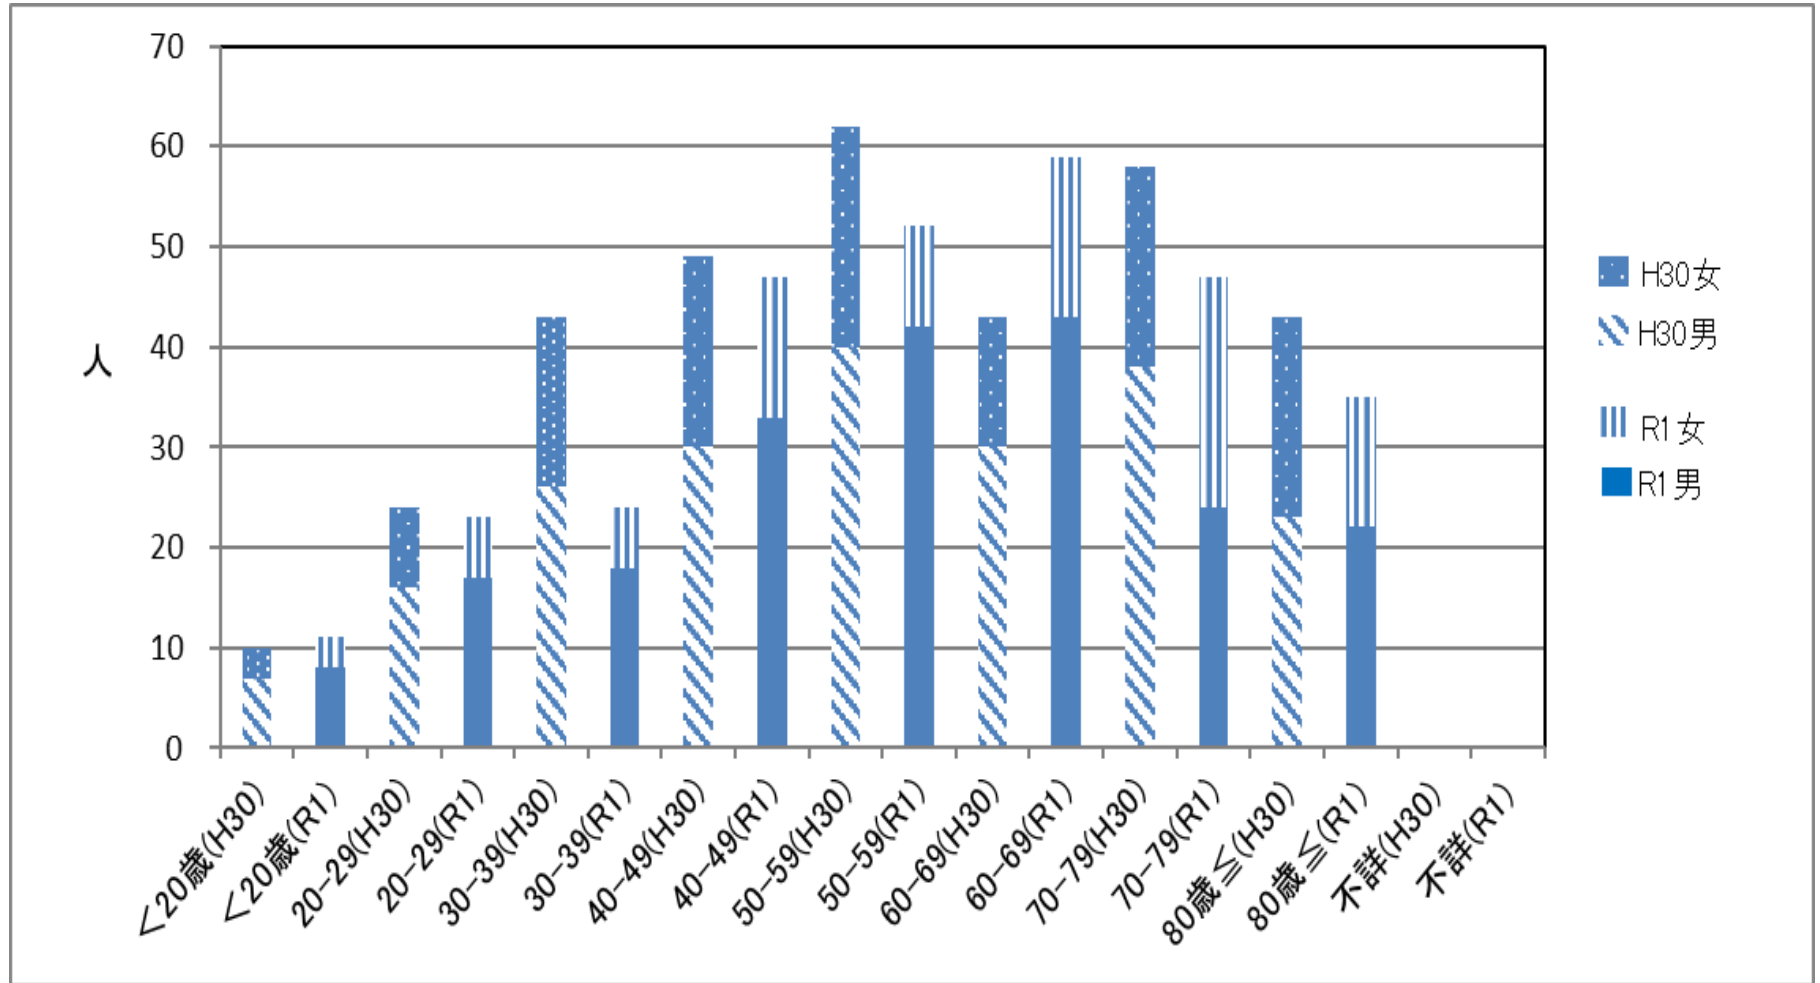

三重県

H30年とR元年の自殺者数の比較 (年間確定値)

	H30年	R元年
男性	210人	207人
女性	122人	91人
計	332人	298人

「地域における自殺の基礎資料」

(自殺日・住居地) 厚生労働省

三重県自殺対策推進センター

年齢別自殺者数の比較

職業別自殺者数の比較

原因・動機別自殺者数の比較

同居人有無別自殺者数の比較

場所別自殺者数の比較

手段別自殺者数の比較

曜日別自殺者数の比較

時間帯別自殺者数の比較

未遂歴有無別自殺者数の比較