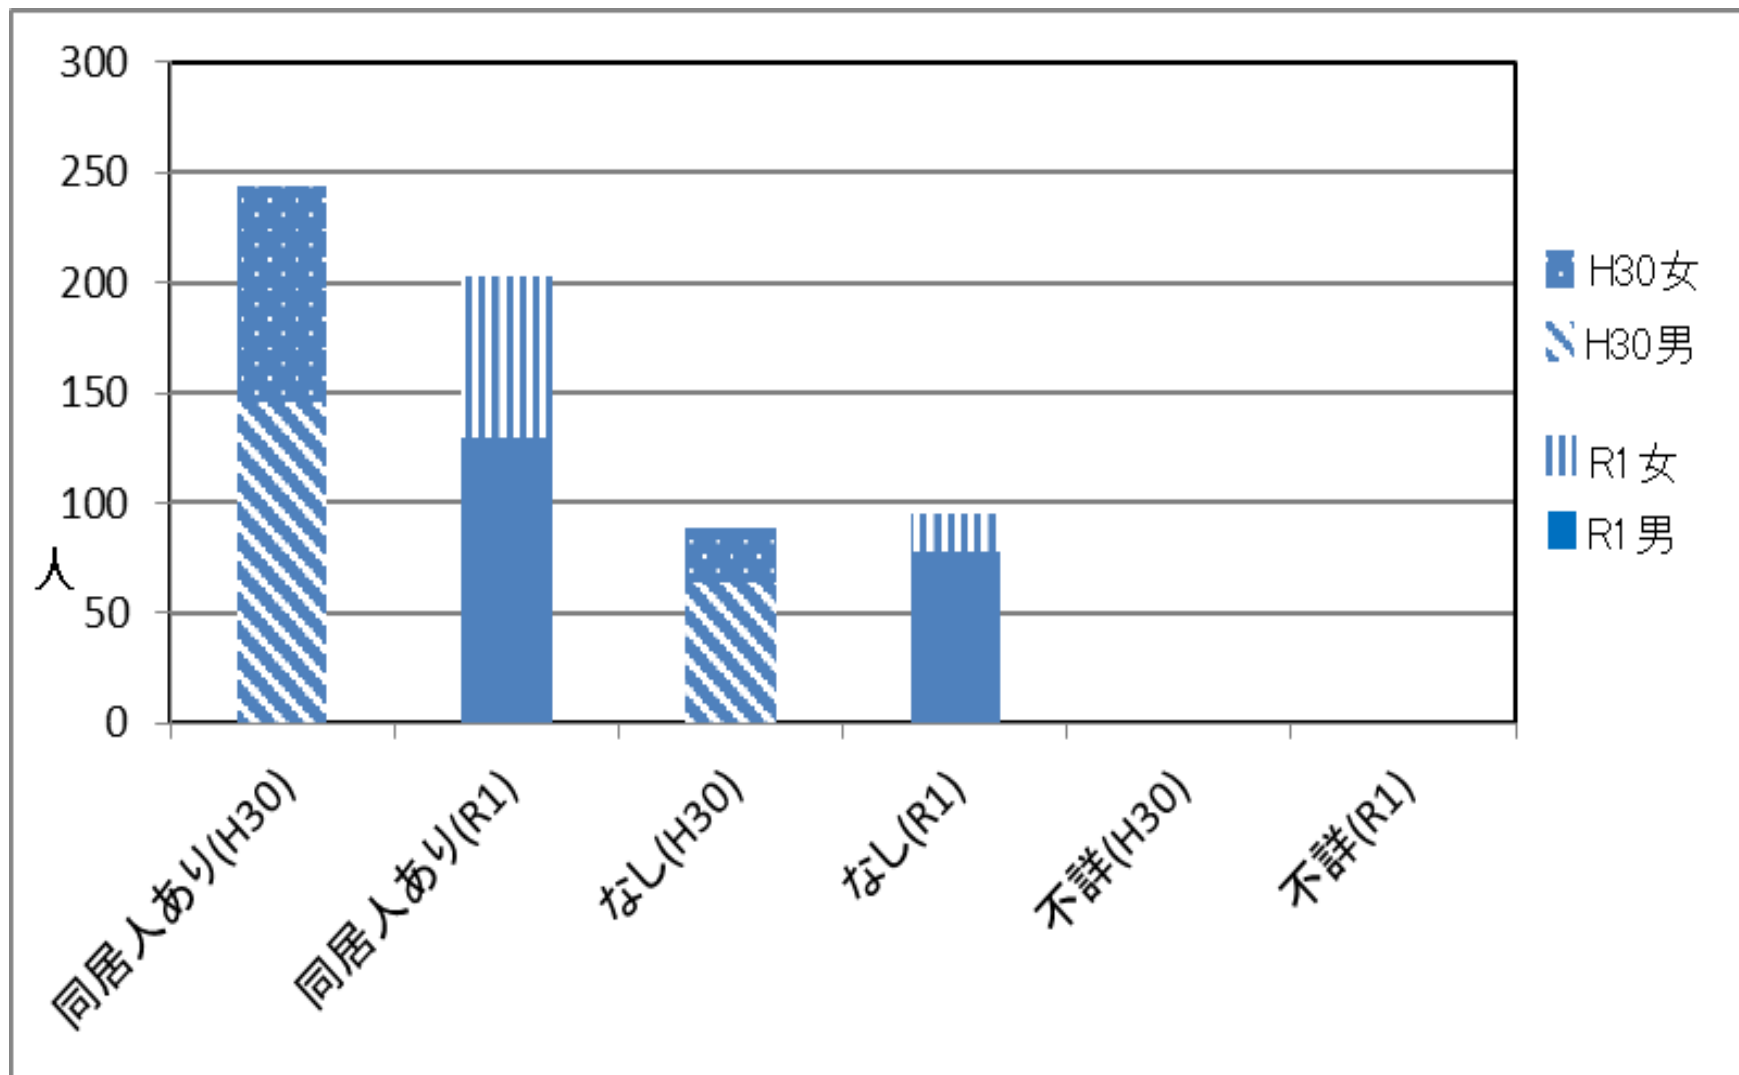

三重県

H30年とR元年の自殺者数の比較 (年間確定値)

	H30年	R元年
男性	210人	207人
女性	122人	91人
計	332人	298人

「地域における自殺の基礎資料」

(自殺日・住居地) 厚生労働省

三重県自殺対策推進センター

年齢別自殺者数の比較

職業別自殺者数の比較

原因・動機別自殺者数の比較

同居人有無別自殺者数の比較

場所別自殺者数の比較

手段別自殺者数の比較

曜日別自殺者数の比較

時間帯別自殺者数の比較

未遂歴有無別自殺者数の比較