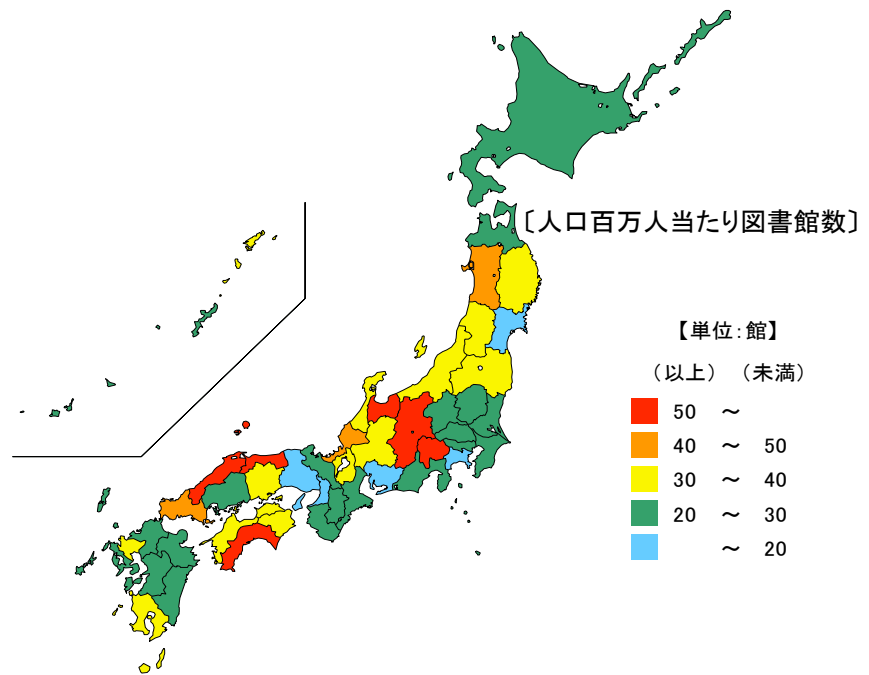

人口百万人当たり図書館数  
単位：館

● 図書館数

平成30年10月1日

都道府県	値	順位
全 国	26.6	
山 梨 県	64.9	1
長 野 県	61.1	2
島 根 県	58.8	3
高 知 県	58.1	4
富 山 県	54.3	5
三 重 県	26.2	36
兵 庫 県	19.5	43
大 阪 府	16.7	44
宮 城 県	15.1	45
愛 知 県	13.0	46
神 奈 川 県	9.3	47

図書館数 単位：館

市 町	値	順位
津 市	12	1
伊 賀 市	6	2
いなべ市	4	3
桑 名 市	3	4
伊 勢 市	2	5
松 阪 市	2	5
鈴 鹿 市	2	5
多 気 町	2	5
四 日 市 市	1	9
名 張 市 市	1	9
尾 鷲 市 市	1	9
亀 山 市 市	1	9
鳥 羽 市 市	1	9
熊 野 市 市	1	9
志 摩 市 市	1	9
木 曾 岬 町	1	9
東 員 町	1	9
菰 野 町	1	9
朝 日 町	1	9
明 和 町	1	9
大 台 町	1	9
紀 宝 町	1	9
川 越 町	-	-
玉 城 町	-	-
度 会 町	-	-
大 紀 町	-	-
南 伊 勢 町	-	-
紀 北 町	-	-
御 浜 町	-	-
三 重 県	47	