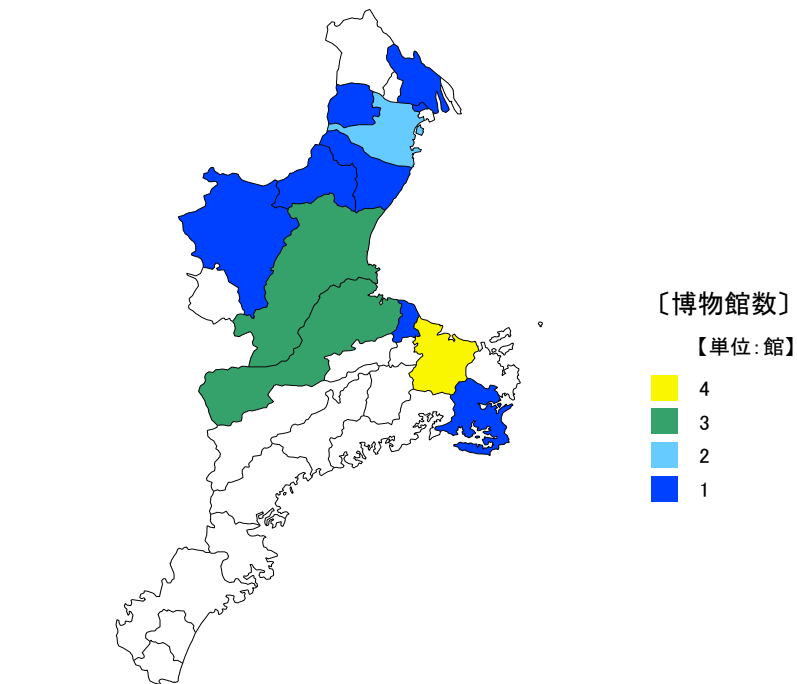

人口百万人当たり博物館数
単位：館

● 博物館数

平成30年10月1日

都道府県	値	順位
全 国	10.2	
長野 県	40.2	1
富山 県	35.2	2
島根 県	32.4	3
山梨 県	31.8	4
石川 県	26.2	5
三重 県	11.2	27
神奈川県	6.0	43
愛知 県	5.6	44
大阪 府	4.2	45
青森 県	4.0	46
埼玉 県	3.4	47

博物館数 単位：館

市 町	値	順位
伊勢 市	4	1
津 市	3	2
松阪 市	3	2
四日市 市	2	4
桑名 市	1	5
鈴鹿 市	1	5
亀山 市	1	5
志摩 市	1	5
伊賀 市	1	5
菟野 町	1	5
朝日 町	1	5
明和 町	1	5
名張 市	-	-
尾鷲 市	-	-
鳥羽 市	-	-
熊野 市	-	-
いなべ 市	-	-
木曾岬 町	-	-
東員 町	-	-
川越 町	-	-
多気 町	-	-
大台 町	-	-
玉城 町	-	-
度会 町	-	-
大紀 町	-	-
南伊勢 町	-	-
紀北 町	-	-
御浜 町	-	-
紀宝 町	-	-
三重 県	20	

平成30年10月1日現在の三重県の人口百万人当たりの博物館数は11.2館で、全国順位は27位となっています。

県内の博物館数は、伊勢市に4館、津市と松阪市が3館、四日市市が2館で、12市町に存在しています。一方、博物館がない市町が17市町あります。

【資料出所】

文部科学省「社会教育調査」
全国・都道府県の総人口：総務省統計局「人口推計」

【算出方法】

人口百万人当たり博物館数＝博物館数÷総人口×1,000,000