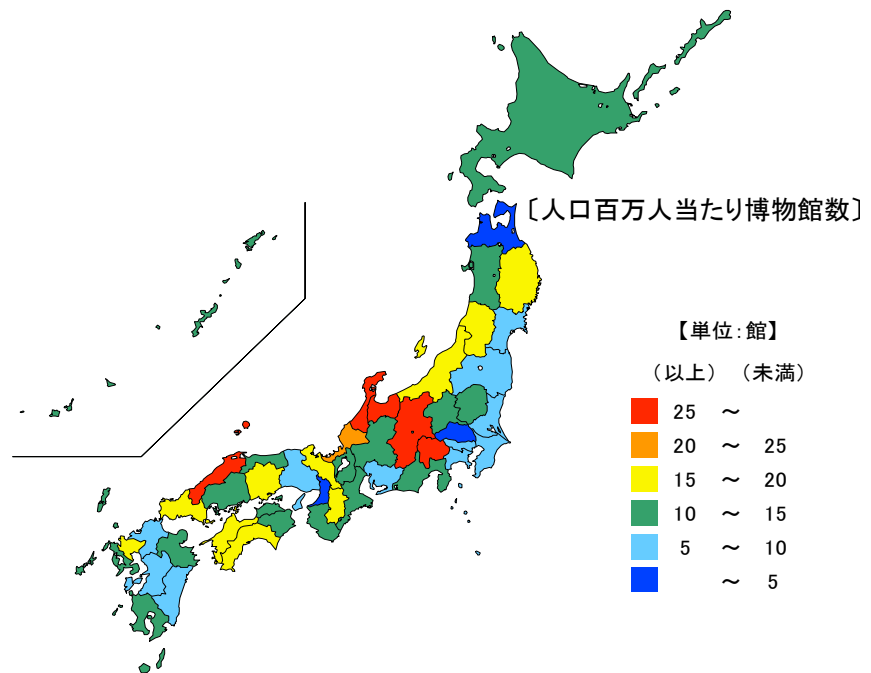

人口百万人当たり博物館数
単位：館

● 博物館数

平成30年10月1日

都道府県	値	順位
全 国	10.2	
長野 県	40.2	1
富山 県	35.2	2
島根 県	32.4	3
山梨 県	31.8	4
石川 県	26.2	5
三重 県	11.2	27
神奈川県	6.0	43
愛知 県	5.6	44
大阪 府	4.2	45
青森 県	4.0	46
埼玉 県	3.4	47

博物館数 単位：館

市 町	値	順位
伊勢 市	4	1
津 市	3	2
松阪 市	3	2
四日市 市	2	4
桑名 市	1	5
鈴鹿 市	1	5
亀山 市	1	5
志摩 市	1	5
伊賀 市	1	5
菟野 町	1	5
朝日 町	1	5
明和 町	1	5
名張 市	-	-
尾鷲 市	-	-
鳥羽 市	-	-
熊野 市	-	-
いなべ 市	-	-
木曾岬 町	-	-
東員 町	-	-
川越 町	-	-
多気 町	-	-
大台 町	-	-
玉城 町	-	-
度会 町	-	-
大紀 町	-	-
南伊勢 町	-	-
紀北 町	-	-
御浜 町	-	-
紀宝 町	-	-
三重 県	20	

平成30年10月1日現在の三重県の人口百万人当たりの博物館数は11.2館で、全国順位は27位となっています。

県内の博物館数は、伊勢市に4館、津市と松阪市が3館、四日市市が2館で、12市町に存在しています。一方、博物館がない市町が17市町あります。

【資料出所】

文部科学省「社会教育調査」
全国・都道府県の総人口：総務省統計局「人口推計」

【算出方法】

人口百万人当たり博物館数＝博物館数÷総人口×1,000,000