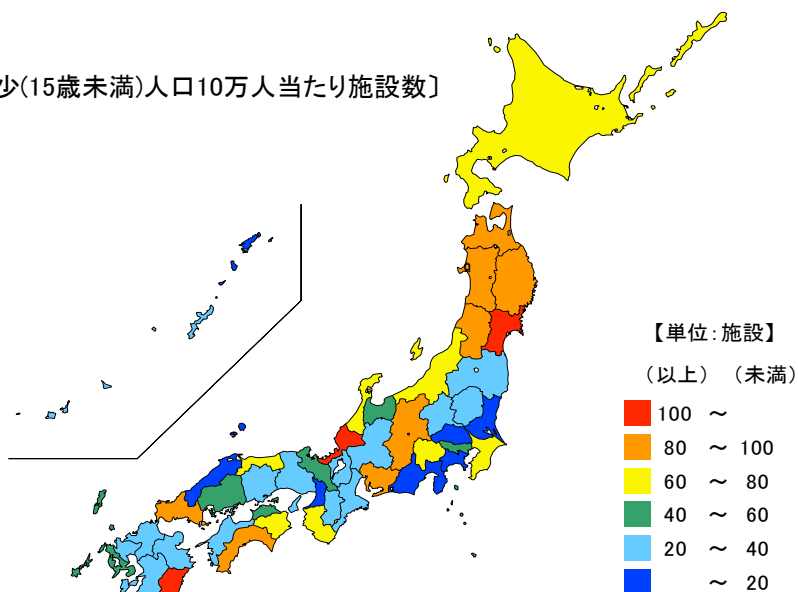

● 児童館・児童遊園数

平成30年10月1日

単位：施設

都道府県	値	順位
全 国	43.9	
宮 城 県	123.6	1
宮 崎 県	123.4	2
福 井 県	105.1	3
愛 知 県	99.1	4
山 形 県	97.6	5
三 重 県	24.3	35
茨 城 県	16.9	43
埼 玉 県	16.8	44
静 岡 県	16.0	45
神 奈 川 県	15.8	46
大 阪 府	4.6	47

〔年少(15歳未満)人口10万人当たり施設数〕

単位：施設

市 町	値	順位
津 市	11	1
伊 勢 市	10	2
四日市市	4	3
名 張 市	4	3
桑 名 市	3	5
鈴 鹿 市	3	5
伊 賀 市	3	5
松 阪 市	2	8
熊 野 市	2	8
川 越 町	2	8
玉 城 町	2	8
大 紀 町	2	8
亀 山 市	1	13
いなべ市	1	13
志 摩 市	1	13
朝 日 町	1	13
多 気 町	1	13
明 和 町	1	13
尾 鷲 市	-	-
鳥 羽 市	-	-
木 曾 岬 町	-	-
東 員 町	-	-
菰 野 町	-	-
大 台 町	-	-
度 会 町	-	-
南伊勢町	-	-
紀 北 町	-	-
御 浜 町	-	-
紀 宝 町	-	-
三 重 県	54	

〔施設数〕

平成30年10月1日現在の三重県の年少（15歳未満）人口10万人当たりの児童館及び児童遊園数は24.3施設で、全国順位は35位となっています。

【資料出所】

厚生労働省「社会福祉施設等調査」

全国・都道府県の総人口(うち15歳未満人口):総務省統計局「人口推計」

【算出方法】施設数÷年少(15歳未満)人口×100,000

【備考】児童館・児童遊園:児童センター、小型児童館、大型児童館、その他の児童館、児童遊園の合計