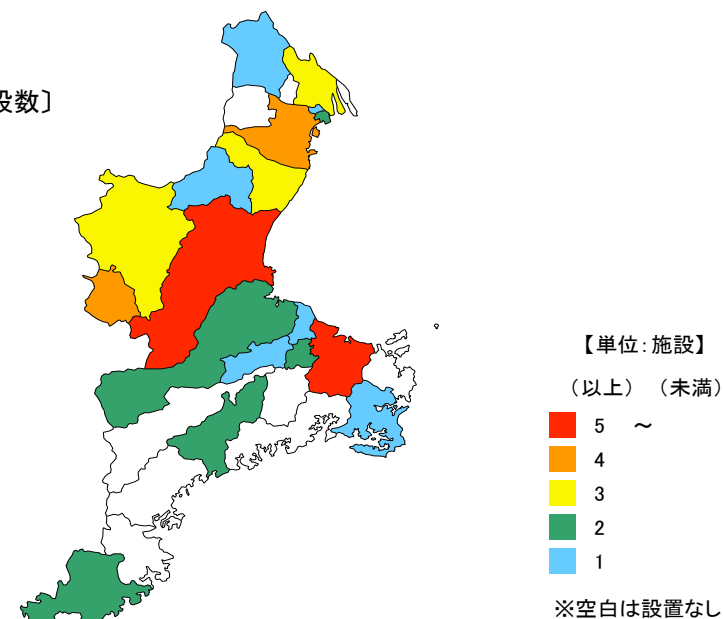

● 児童館・児童遊園数

平成30年10月1日

単位：施設

都道府県	値	順位
全 国	43.9	
宮 城 県	123.6	1
宮 崎 県	123.4	2
福 井 県	105.1	3
愛 知 県	99.1	4
山 形 県	97.6	5
三 重 県	24.3	35
茨 城 県	16.9	43
埼 玉 県	16.8	44
静 岡 県	16.0	45
神 奈 川 県	15.8	46
大 阪 府	4.6	47

〔年少(15歳未満)人口10万人当たり施設数〕

単位：施設

市 町	値	順位
津 市	11	1
伊 勢 市	10	2
四日市市	4	3
名 張 市	4	3
桑 名 市	3	5
鈴 鹿 市	3	5
伊 賀 市	3	5
松 阪 市	2	8
熊 野 市	2	8
川 越 町	2	8
玉 城 町	2	8
大 紀 町	2	8
亀 山 市	1	13
いなべ市	1	13
志 摩 市	1	13
朝 日 町	1	13
多 気 町	1	13
明 和 町	1	13
尾 鷲 市	-	-
鳥 羽 市	-	-
木 曾 岬 町	-	-
東 員 町	-	-
菰 野 町	-	-
大 台 町	-	-
度 会 町	-	-
南伊勢町	-	-
紀 北 町	-	-
御 浜 町	-	-
紀 宝 町	-	-
三 重 県	54	

〔施設数〕

平成30年10月1日現在の三重県の年少（15歳未満）人口10万人当たりの児童館及び児童遊園数は24.3施設で、全国順位は35位となっています。

【資料出所】

厚生労働省「社会福祉施設等調査」

全国・都道府県の総人口(うち15歳未満人口):総務省統計局「人口推計」

【算出方法】施設数÷年少(15歳未満)人口×100,000

【備考】児童館・児童遊園:児童センター、小型児童館、大型児童館、その他の児童館、児童遊園の合計