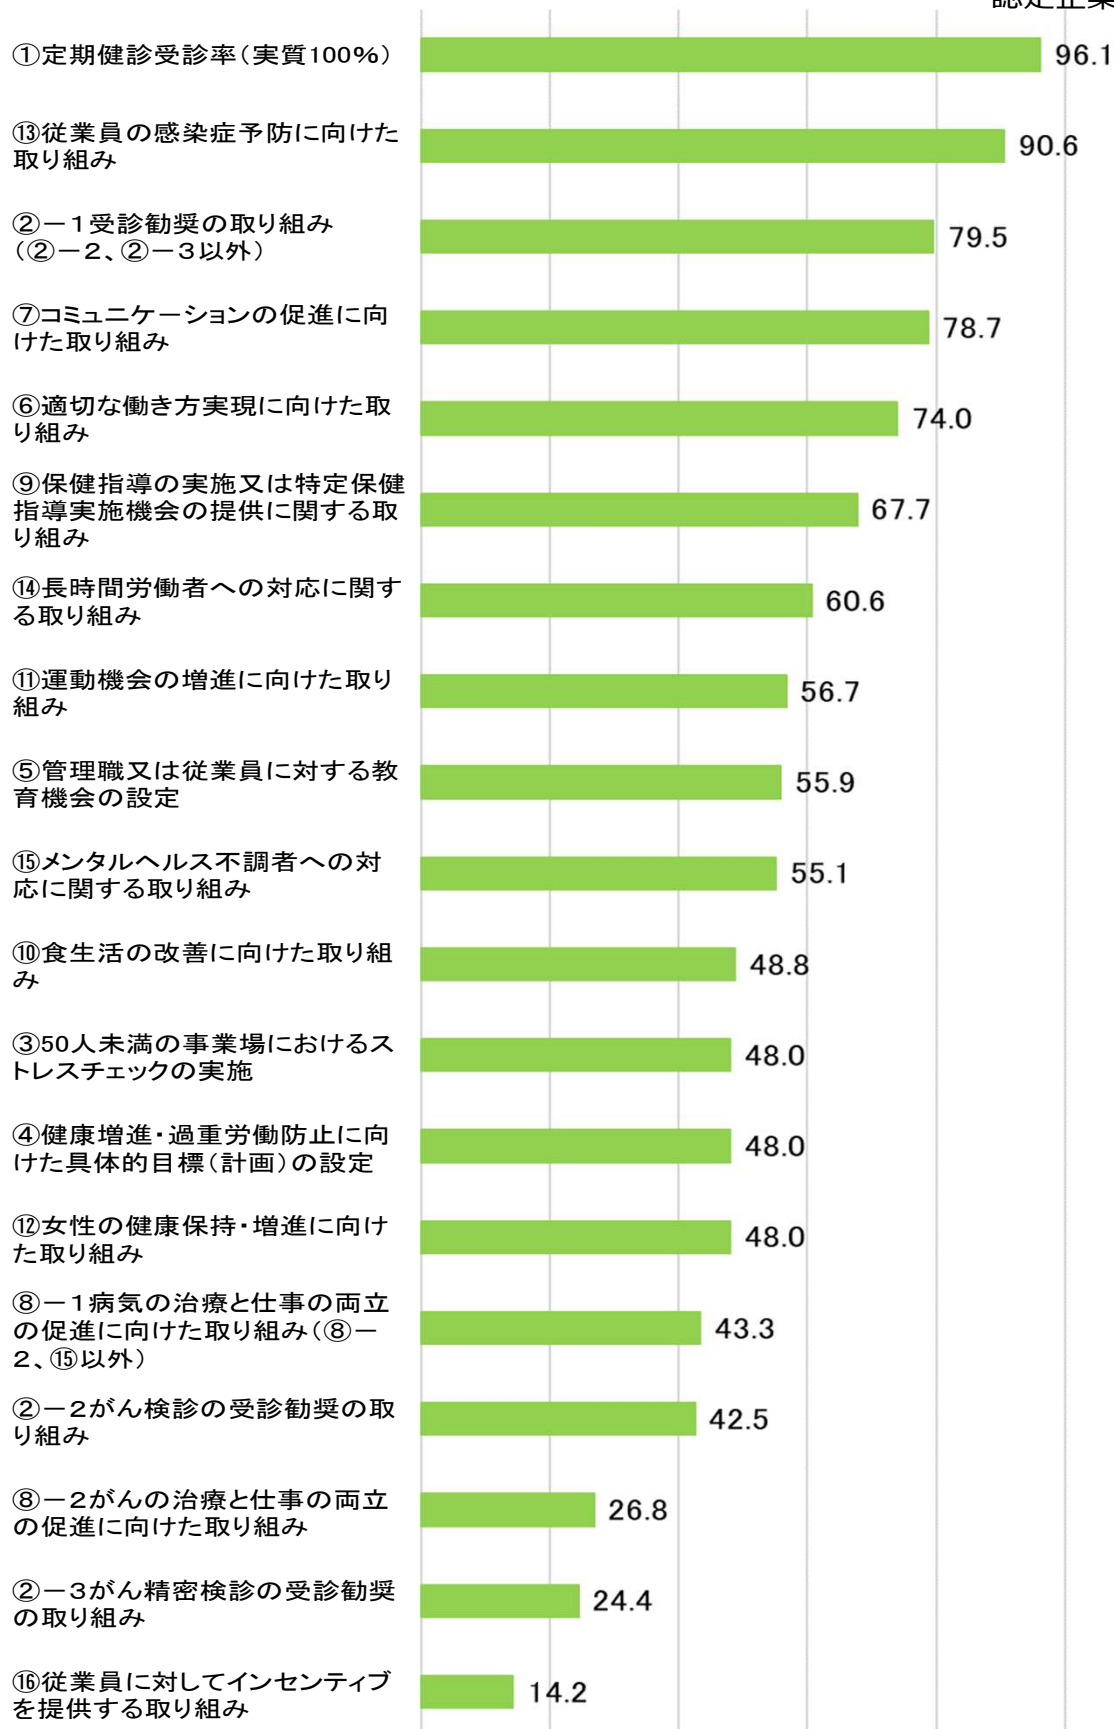

# 「三重とこわか健康経営カンパニー2020（ホワイトみえ）」 認定企業取組状況集計一覧

(単位：%)  
認定企業数 = 127

※「③50人未満の事業場におけるストレスチェックの実施」には、50人以上の事業場のみを有する企業についても実施としてカウントしています。