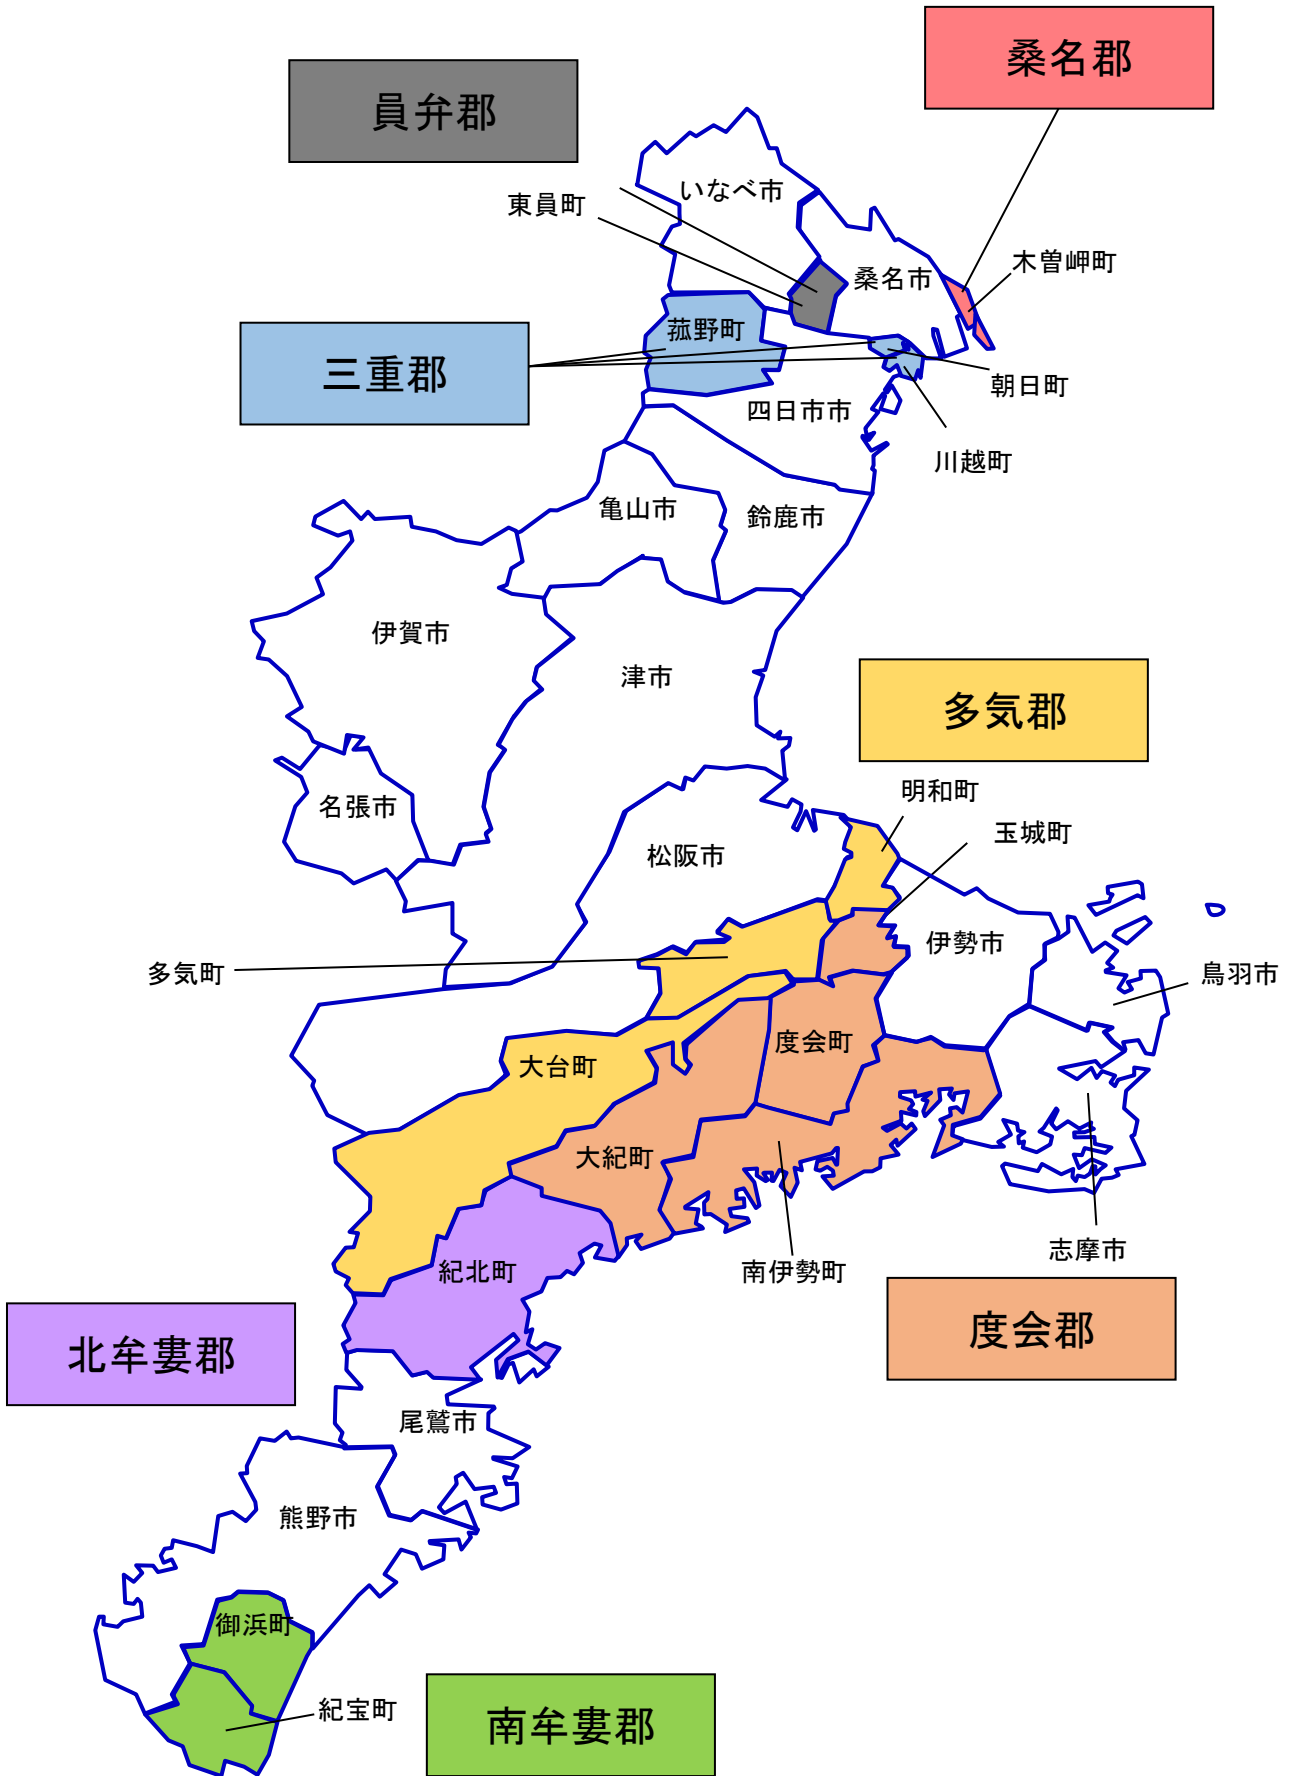

区分数	(市町) 29	(郡市) 21	三重県地域機関 所管区域※ 9	三重県都市計画 基本方針 5	みえ県民カ ビジョン 2
	桑名市	桑名市	桑名地域	北勢	北中部
	木曾岬町	桑名郡			
	いなべ市	いなべ市			
	東員町	員弁郡			
	四日市市	四日市市	四日市地域		
	菰野町	三重郡			
	朝日町				
	川越町				
	鈴鹿市	鈴鹿市	鈴鹿地域		
	亀山市	亀山市			
	津市	津市	津地域	中南勢	
	松阪市	松阪市	松阪地域		
	多気町	多気郡			
	明和町				
	大台町				
	大紀町	度会郡	南勢志摩地域	伊勢志摩	南部
	玉城町				
	度会町				
	南伊勢町				
	伊勢市	伊勢市			
	鳥羽市	鳥羽市			
	志摩市	志摩市			
	伊賀市	伊賀市	伊賀地域	伊賀	北中部
	名張市	名張市			
	尾鷲市	尾鷲市	紀北地域	東紀州	南部
	紀北町	北牟婁郡			
	熊野市	熊野市	紀南地域		
	御浜町	南牟婁郡			
	紀宝町				

※ 県地域機関所管区域は、市町との連携や県行政の調整等に関する事務を処理する地域防災総合事務所及び地域活性化局の所管区域による。

三重県 地域区分 (21 区分) ※郡市

三重県 地域区分（9区分）

三重県 地域区分（5区分）

三重県 地域区分（2区分）