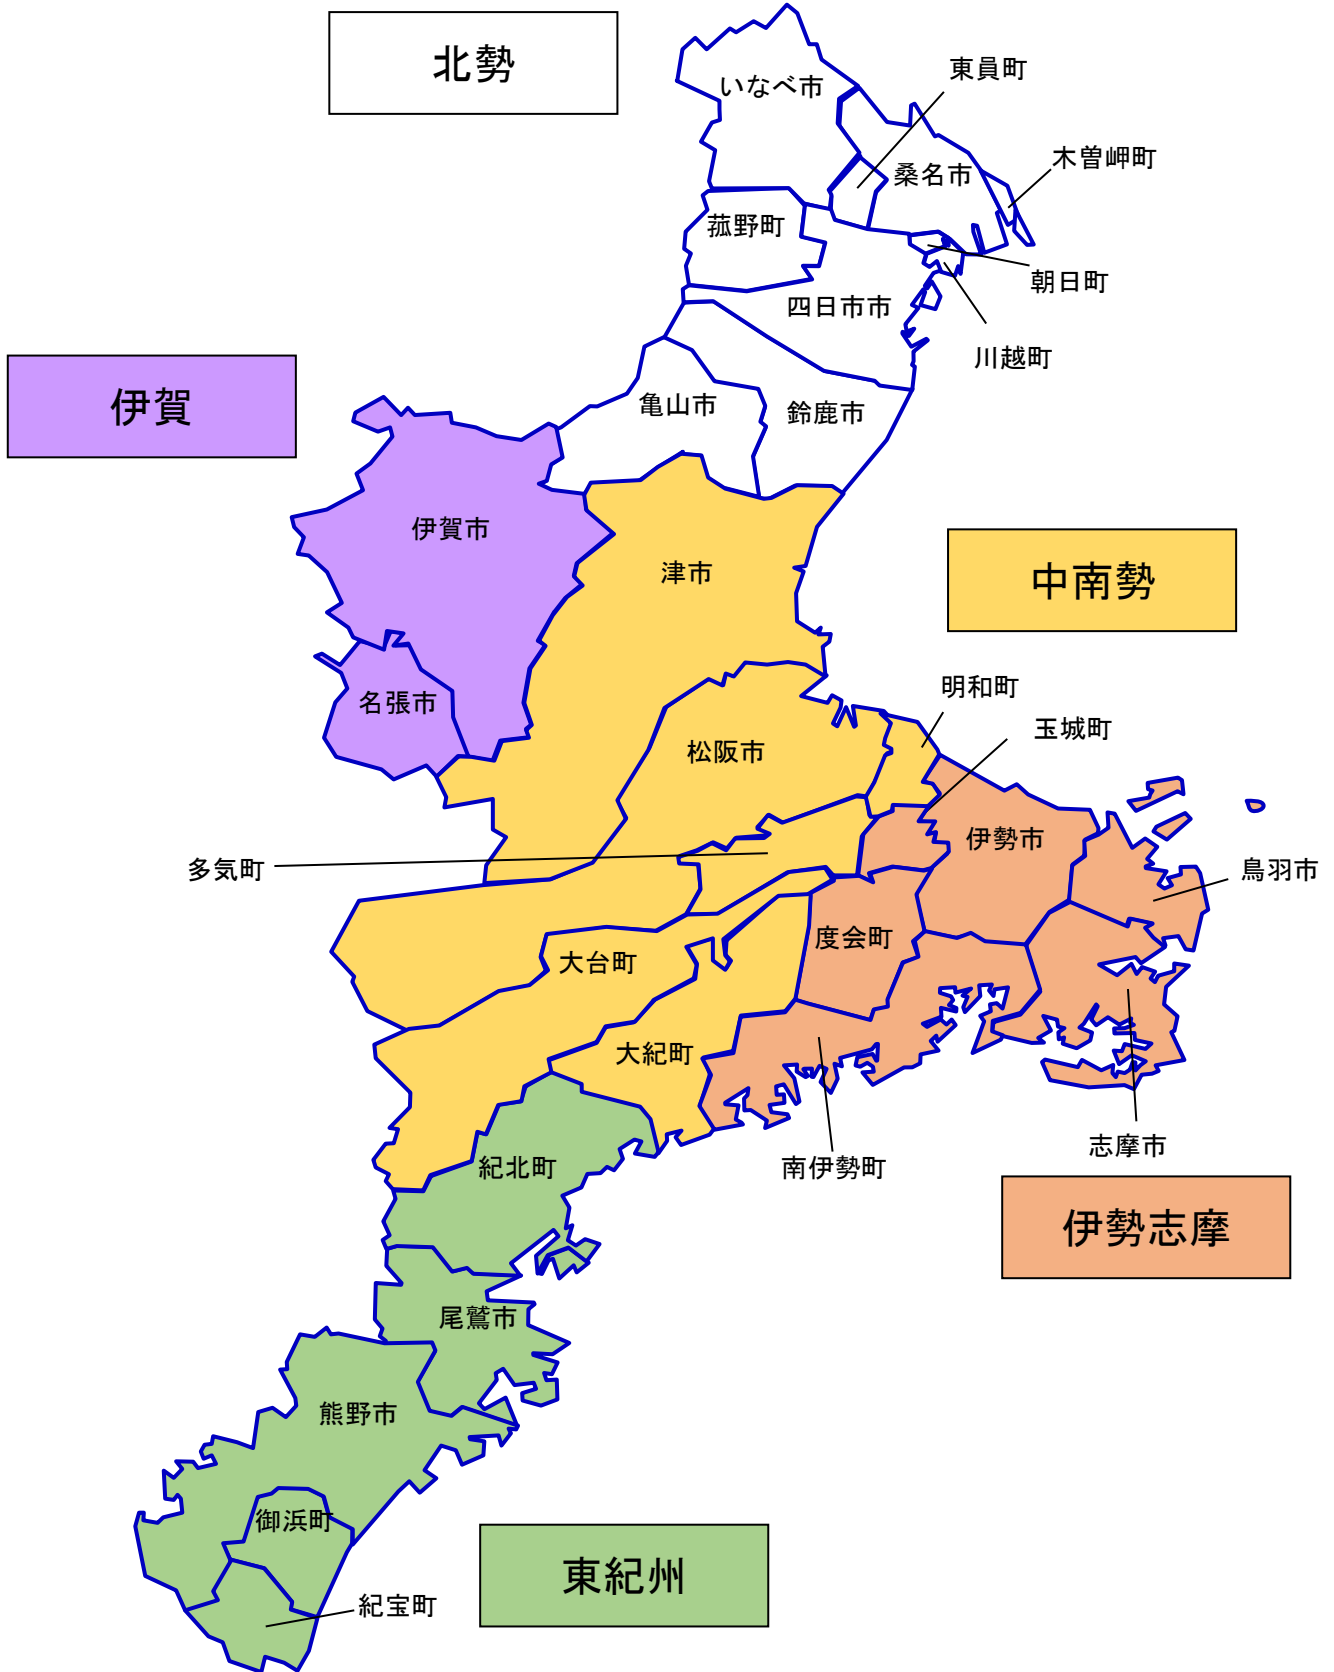

区分数	(市町) 29	(郡市) 21	三重県地域機関 所管区域※ 9	三重県都市計画 基本方針 5	みえ県民カ ビジョン 2
	桑名市	桑名市	桑名地域	北勢	北中部
	木曾岬町	桑名郡			
	いなべ市	いなべ市			
	東員町	員弁郡			
	四日市市	四日市市	四日市地域		
	菰野町	三重郡			
	朝日町				
	川越町				
	鈴鹿市	鈴鹿市	鈴鹿地域		
	亀山市	亀山市			
	津市	津市	津地域	中南勢	
	松阪市	松阪市	松阪地域		
	多気町	多気郡			
	明和町				
	大台町				
	大紀町	度会郡	南勢志摩地域	伊勢志摩	南部
	玉城町				
	度会町				
	南伊勢町				
	伊勢市	伊勢市			
	鳥羽市	鳥羽市			
	志摩市	志摩市			
	伊賀市	伊賀市	伊賀地域	伊賀	北中部
	名張市	名張市			
	尾鷲市	尾鷲市	紀北地域	東紀州	南部
	紀北町	北牟婁郡			
	熊野市	熊野市	紀南地域		
	御浜町	南牟婁郡			
	紀宝町				

※ 県地域機関所管区域は、市町との連携や県行政の調整等に関する事務を処理する地域防災総合事務所及び地域活性化局の所管区域による。

三重県 地域区分 (21 区分) ※郡市

三重県 地域区分（9区分）

三重県 地域区分（5区分）

三重県 地域区分（2区分）