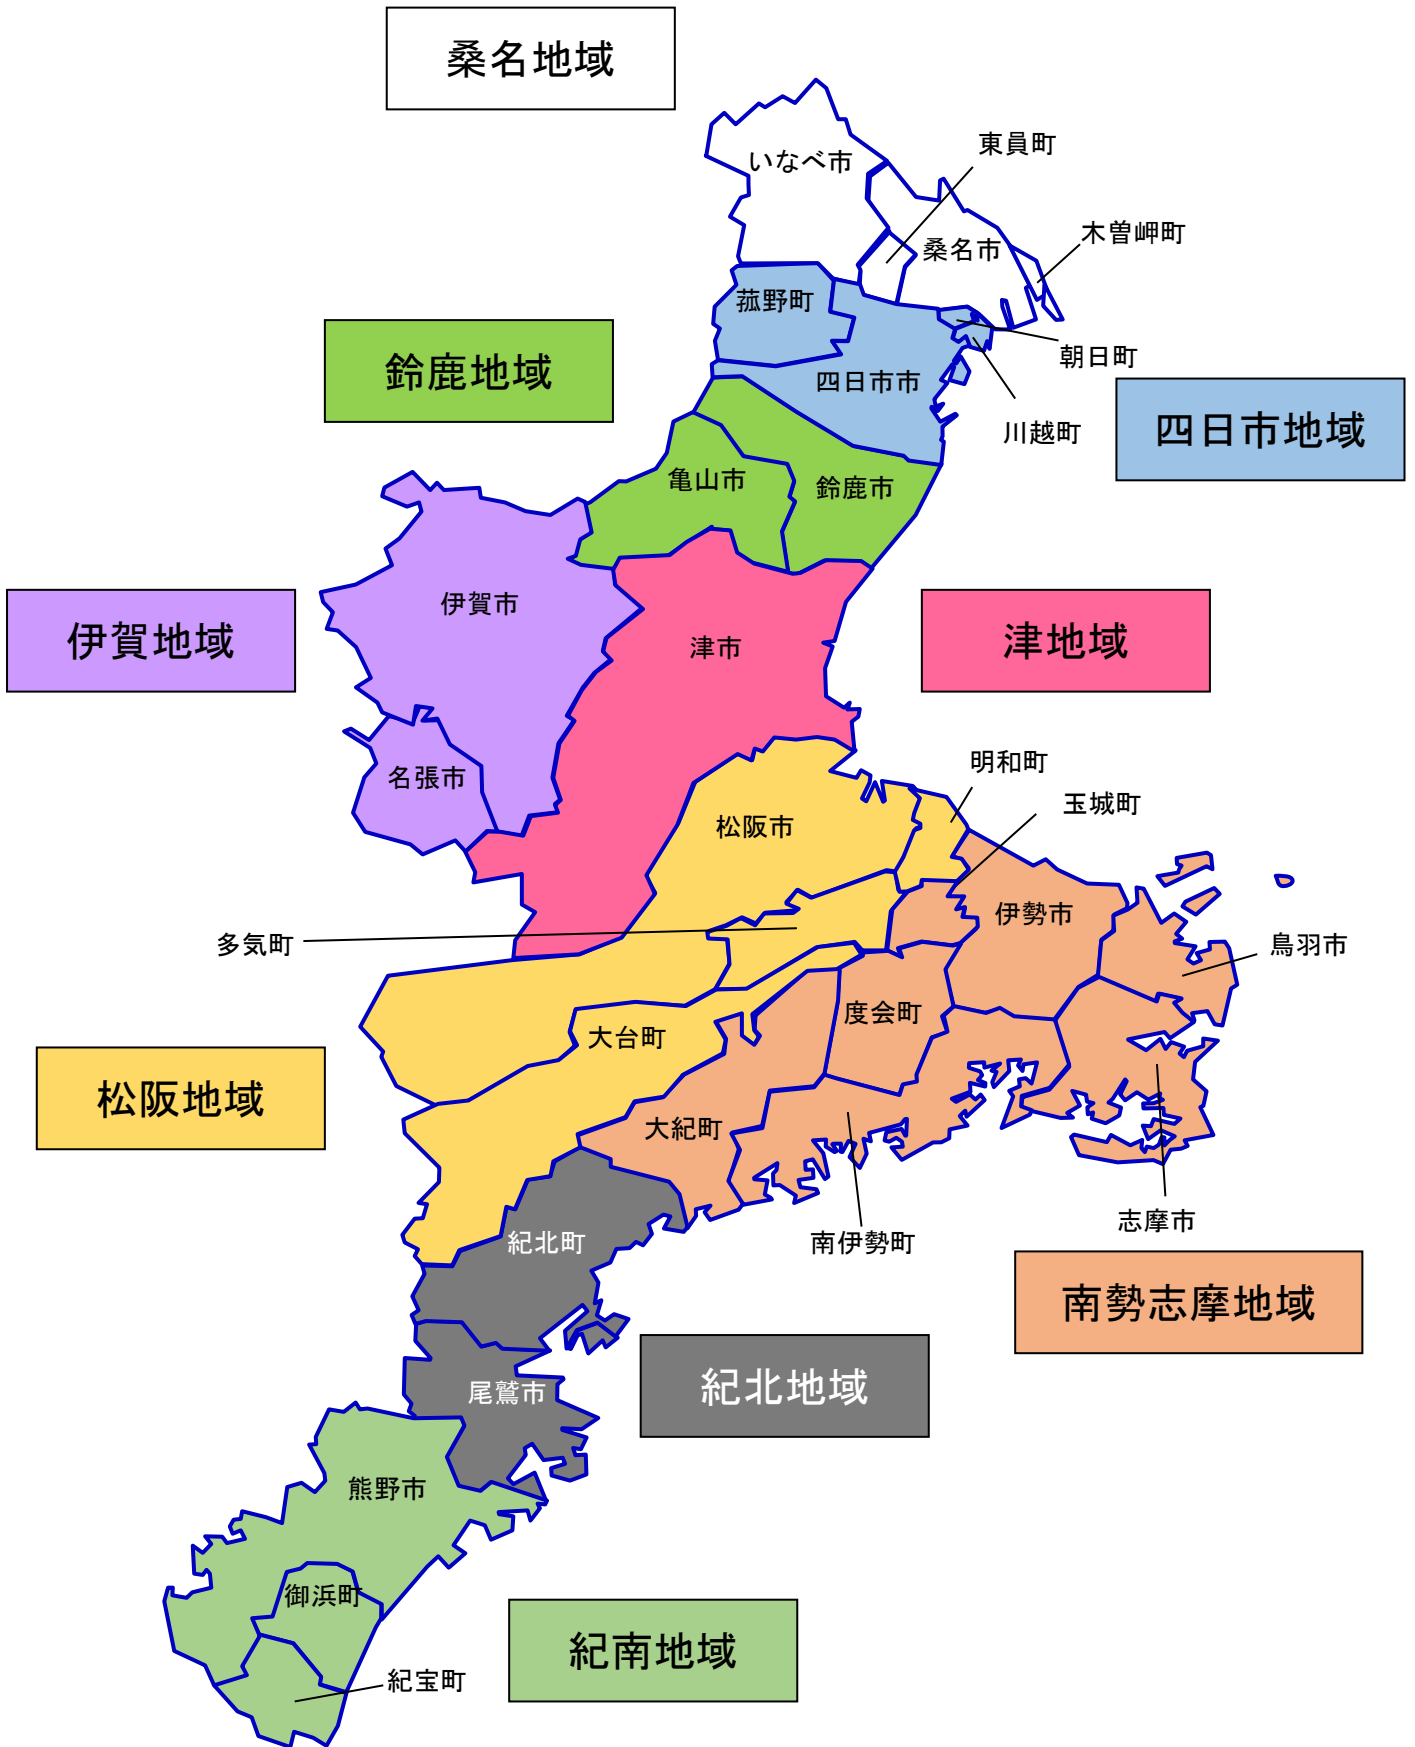

区分数	(市町) 29	(郡市) 21	三重県地域機関 所管区域※ 9	三重県都市計画 基本方針 5	みえ県民カ ビジョン 2
	桑名市	桑名市	桑名地域	北勢	北中部
	木曾岬町	桑名郡			
	いなべ市	いなべ市			
	東員町	員弁郡			
	四日市市	四日市市	四日市地域		
	菰野町	三重郡			
	朝日町				
	川越町				
	鈴鹿市	鈴鹿市	鈴鹿地域		
	亀山市	亀山市			
	津市	津市	津地域	中南勢	
	松阪市	松阪市	松阪地域		
	多気町	多気郡			
	明和町				
	大台町				
	大紀町	度会郡	南勢志摩地域	伊勢志摩	南部
	玉城町				
	度会町				
	南伊勢町				
	伊勢市	伊勢市			
	鳥羽市	鳥羽市			
	志摩市	志摩市			
	伊賀市	伊賀市	伊賀地域	伊賀	北中部
	名張市	名張市			
	尾鷲市	尾鷲市	紀北地域	東紀州	南部
	紀北町	北牟婁郡			
	熊野市	熊野市	紀南地域		
	御浜町	南牟婁郡			
	紀宝町				

※ 県地域機関所管区域は、市町との連携や県行政の調整等に関する事務を処理する地域防災総合事務所及び地域活性化局の所管区域による。

三重県 地域区分 (21 区分) ※郡市

三重県 地域区分（9区分）

三重県 地域区分（5区分）

三重県 地域区分（2区分）