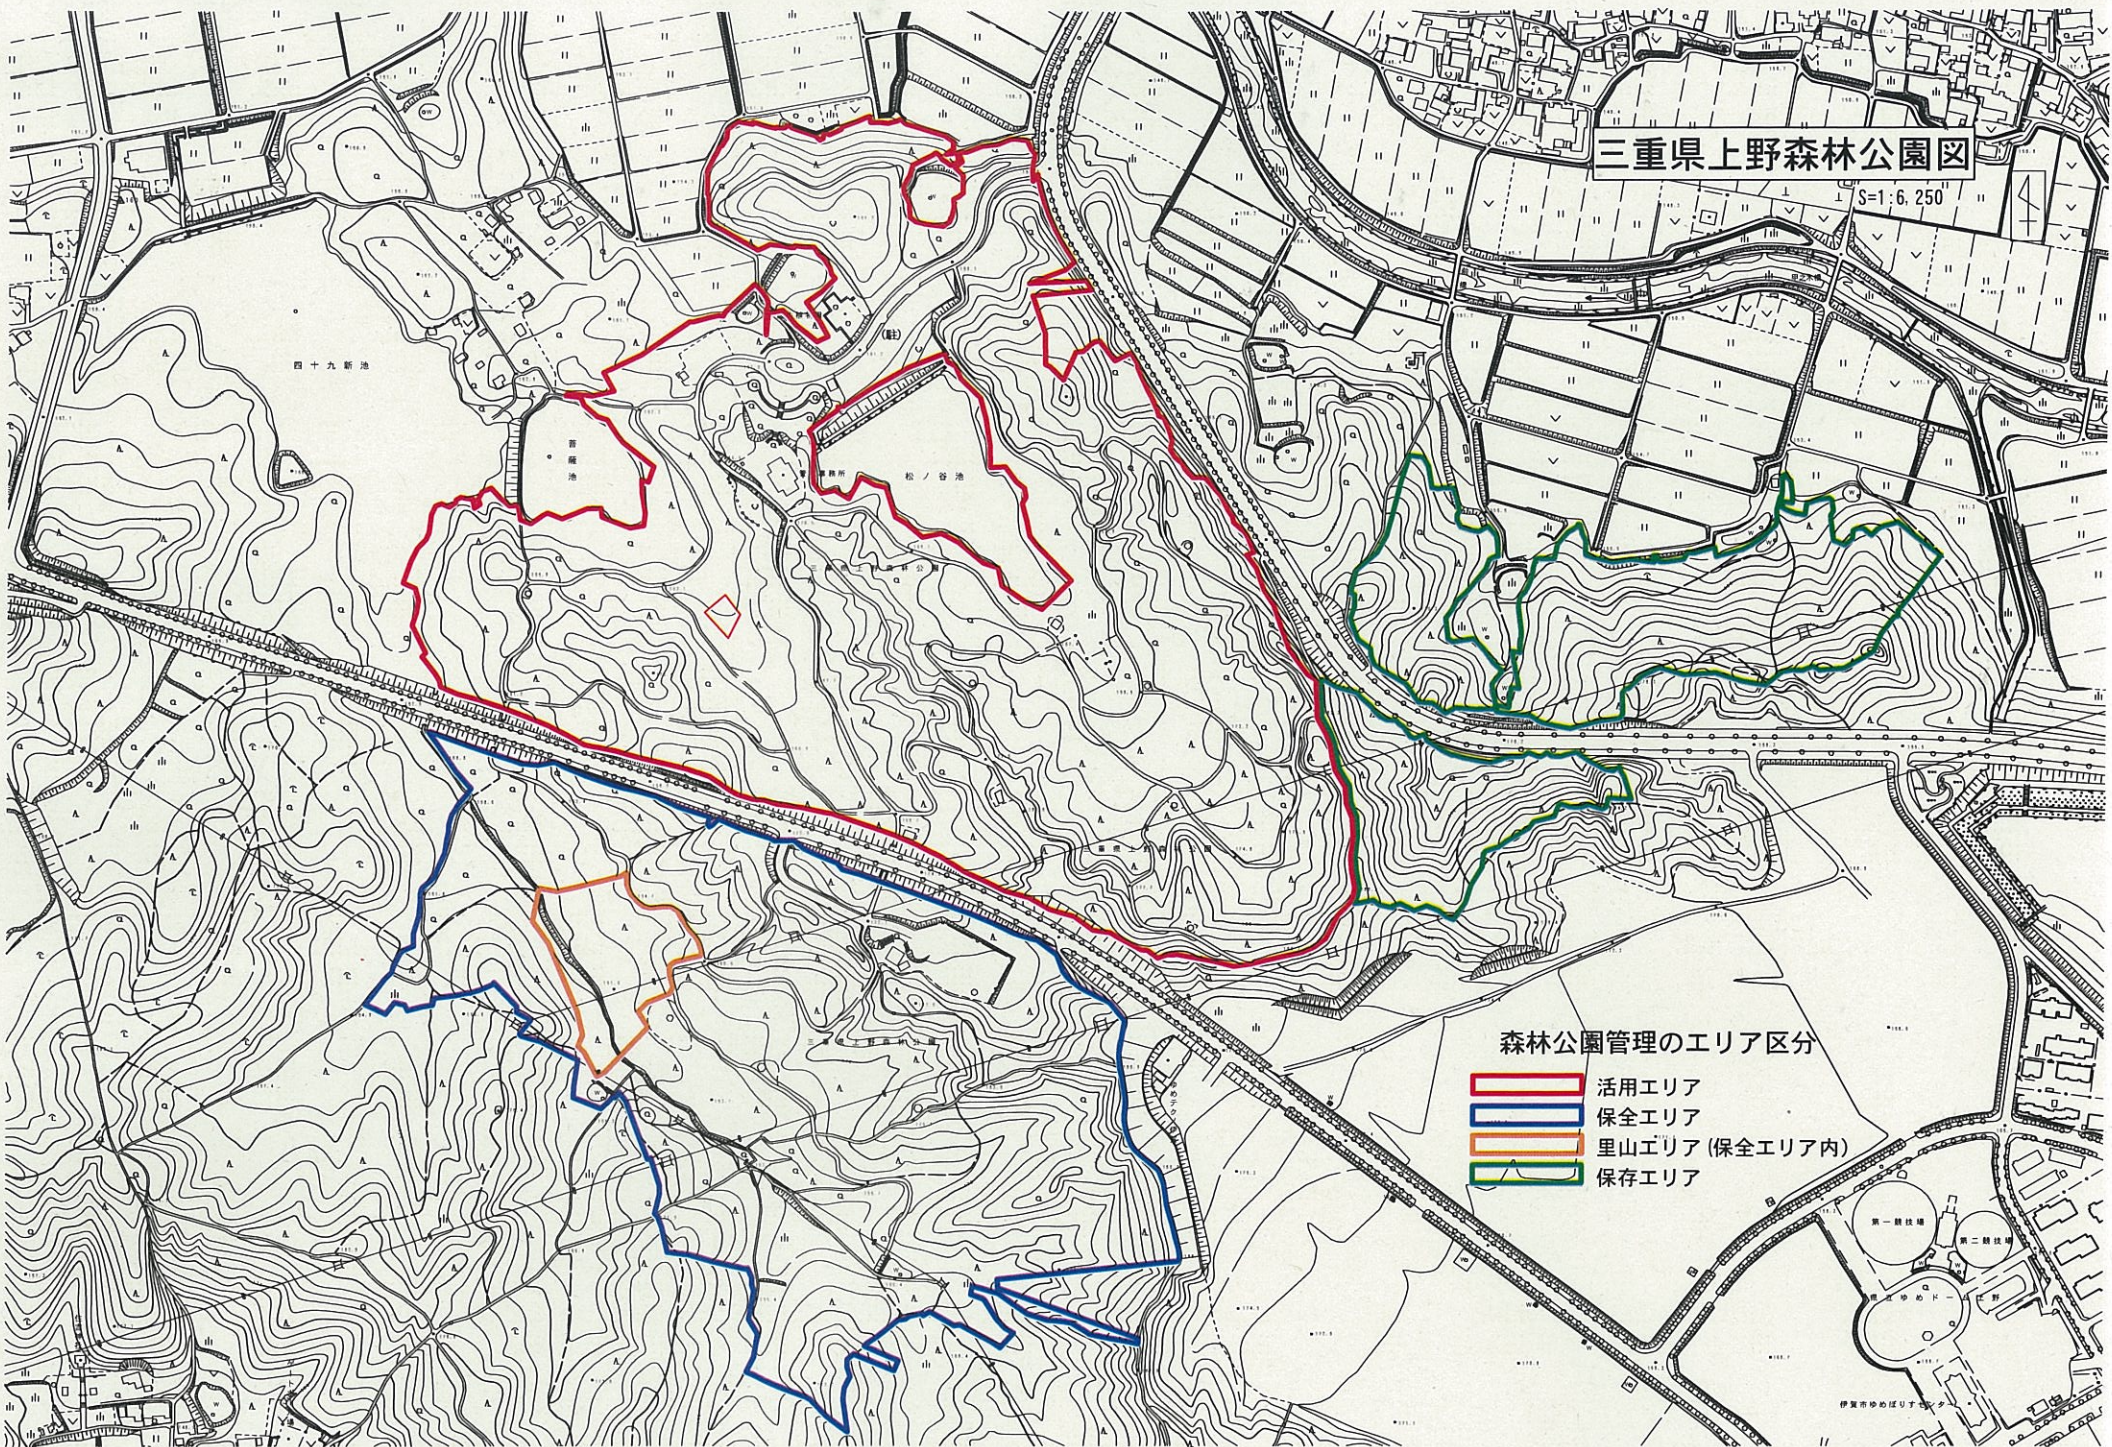

三重県上野森林公園図

S=1:6,250

森林公園管理のエリア区分

- 活用エリア
- 保全エリア
- 里山エリア (保全エリア内)
- 保存エリア

この地図は三重県市町総合事務組合管理者の承認を得て、同組合所管の「2011三重県共有デジタル地図(数値地形図25000(道路線1000))」を使用し、調整したものである(承認番号:三総合地第35号)本成果を複製あるいは使用して地図を調整する場合は、同組合の承認を必要とする。