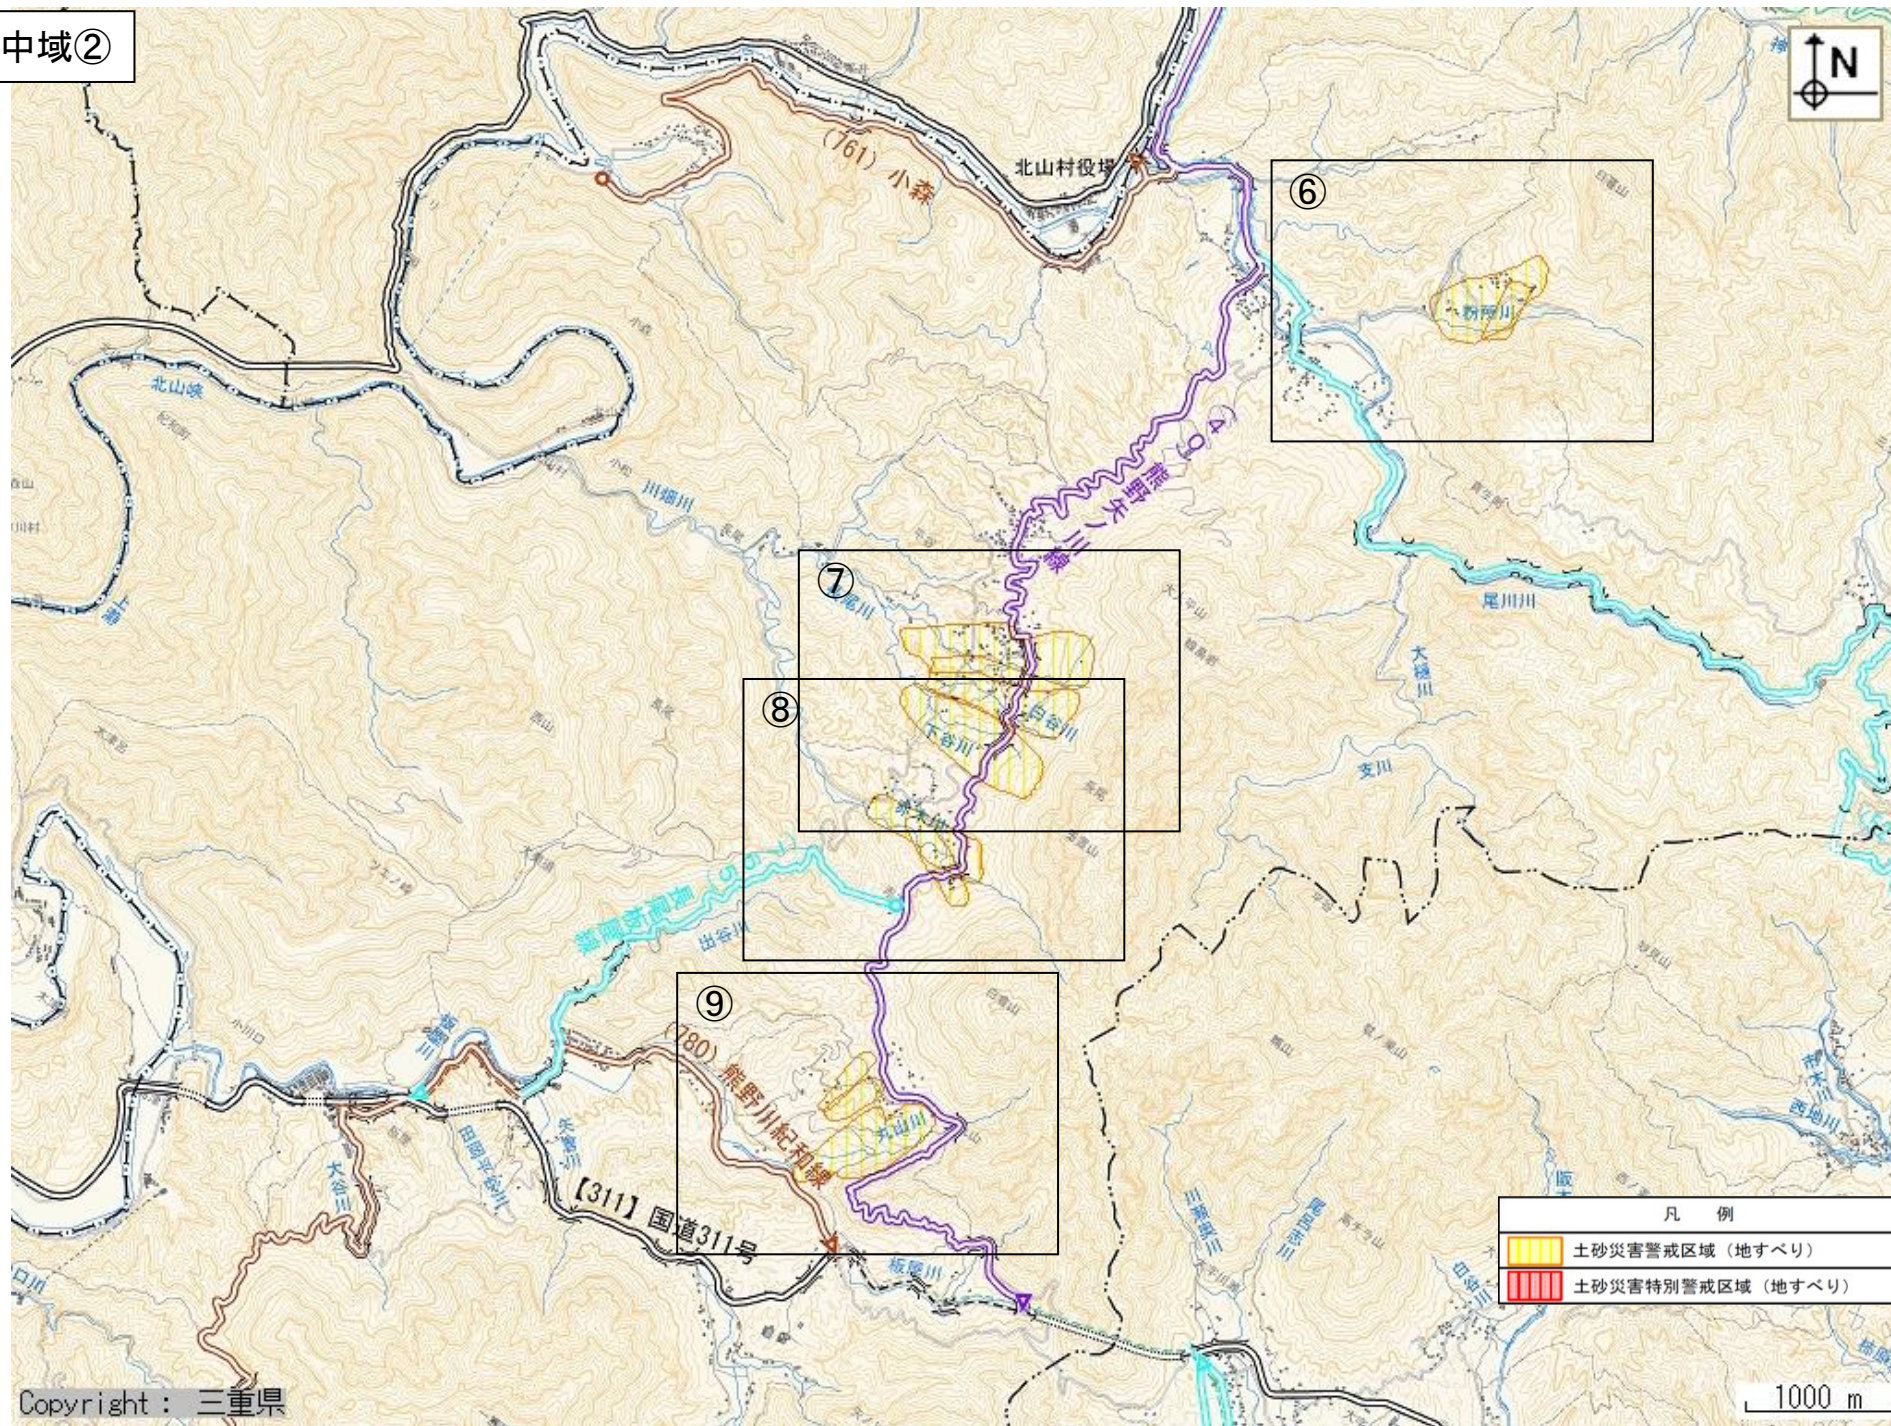

熊野市育成町

熊野市飛鳥町

熊野市遊木町

熊野市井戸町

熊野市紀和町

中域①

中域②

中域③

図①

図②

凡 例	
	土砂災害警戒区域（地すべり）
	土砂災害特別警戒区域（地すべり）

図③

図④

図⑥

図⑦

図⑧

図⑨

図⑩

図⑪