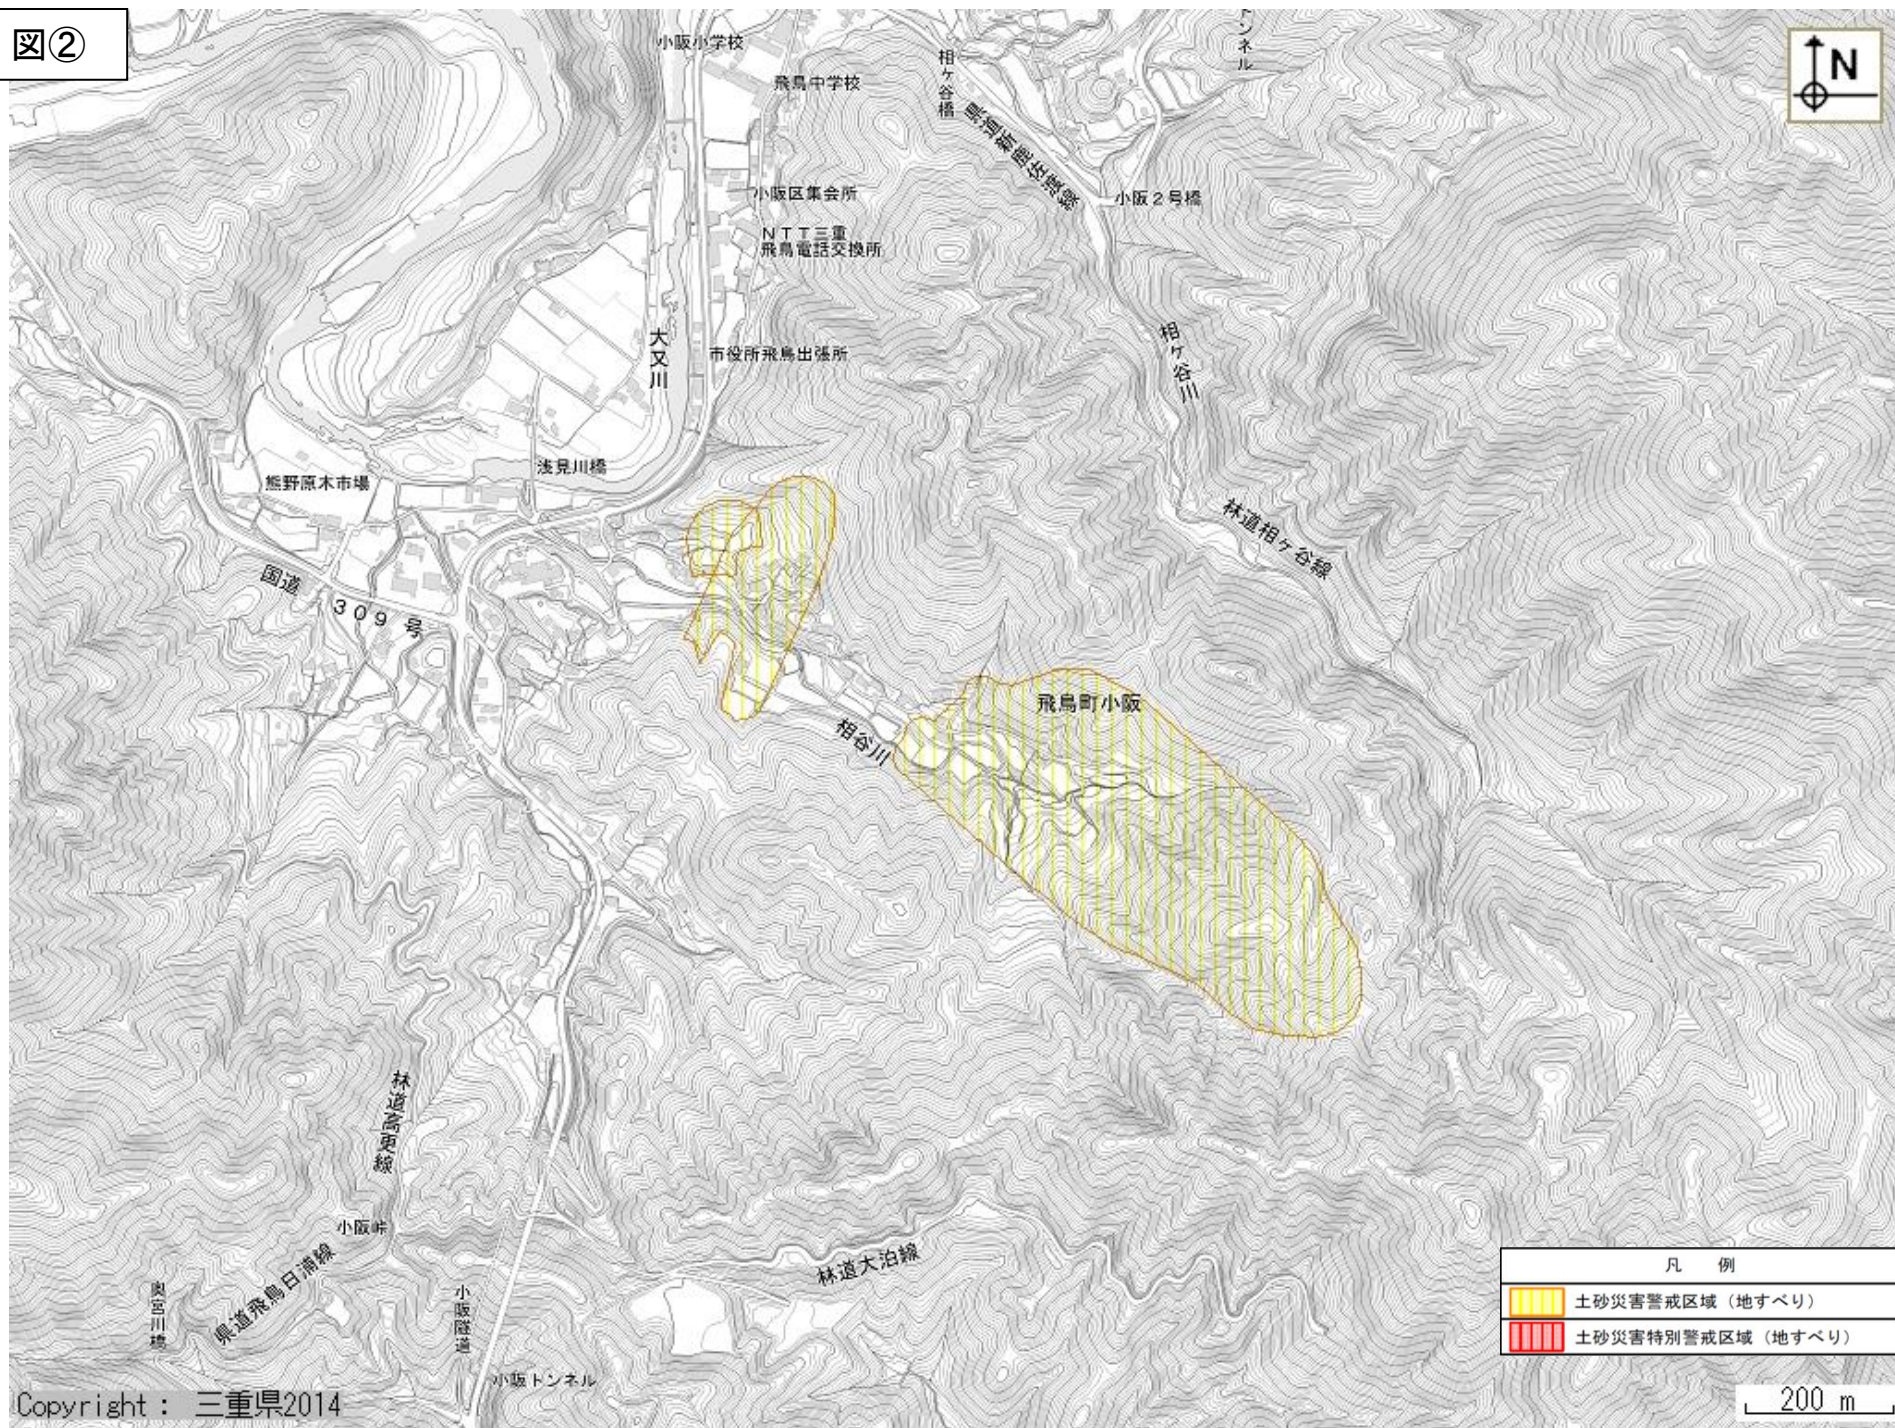

熊野市育成町

熊野市飛鳥町

熊野市遊木町

熊野市井戸町

熊野市紀和町

中域①

中域②

中域③

図①

図②

凡 例	
	土砂災害警戒区域（地すべり）
	土砂災害特別警戒区域（地すべり）

図③

図④

図⑥

図⑦

図⑧