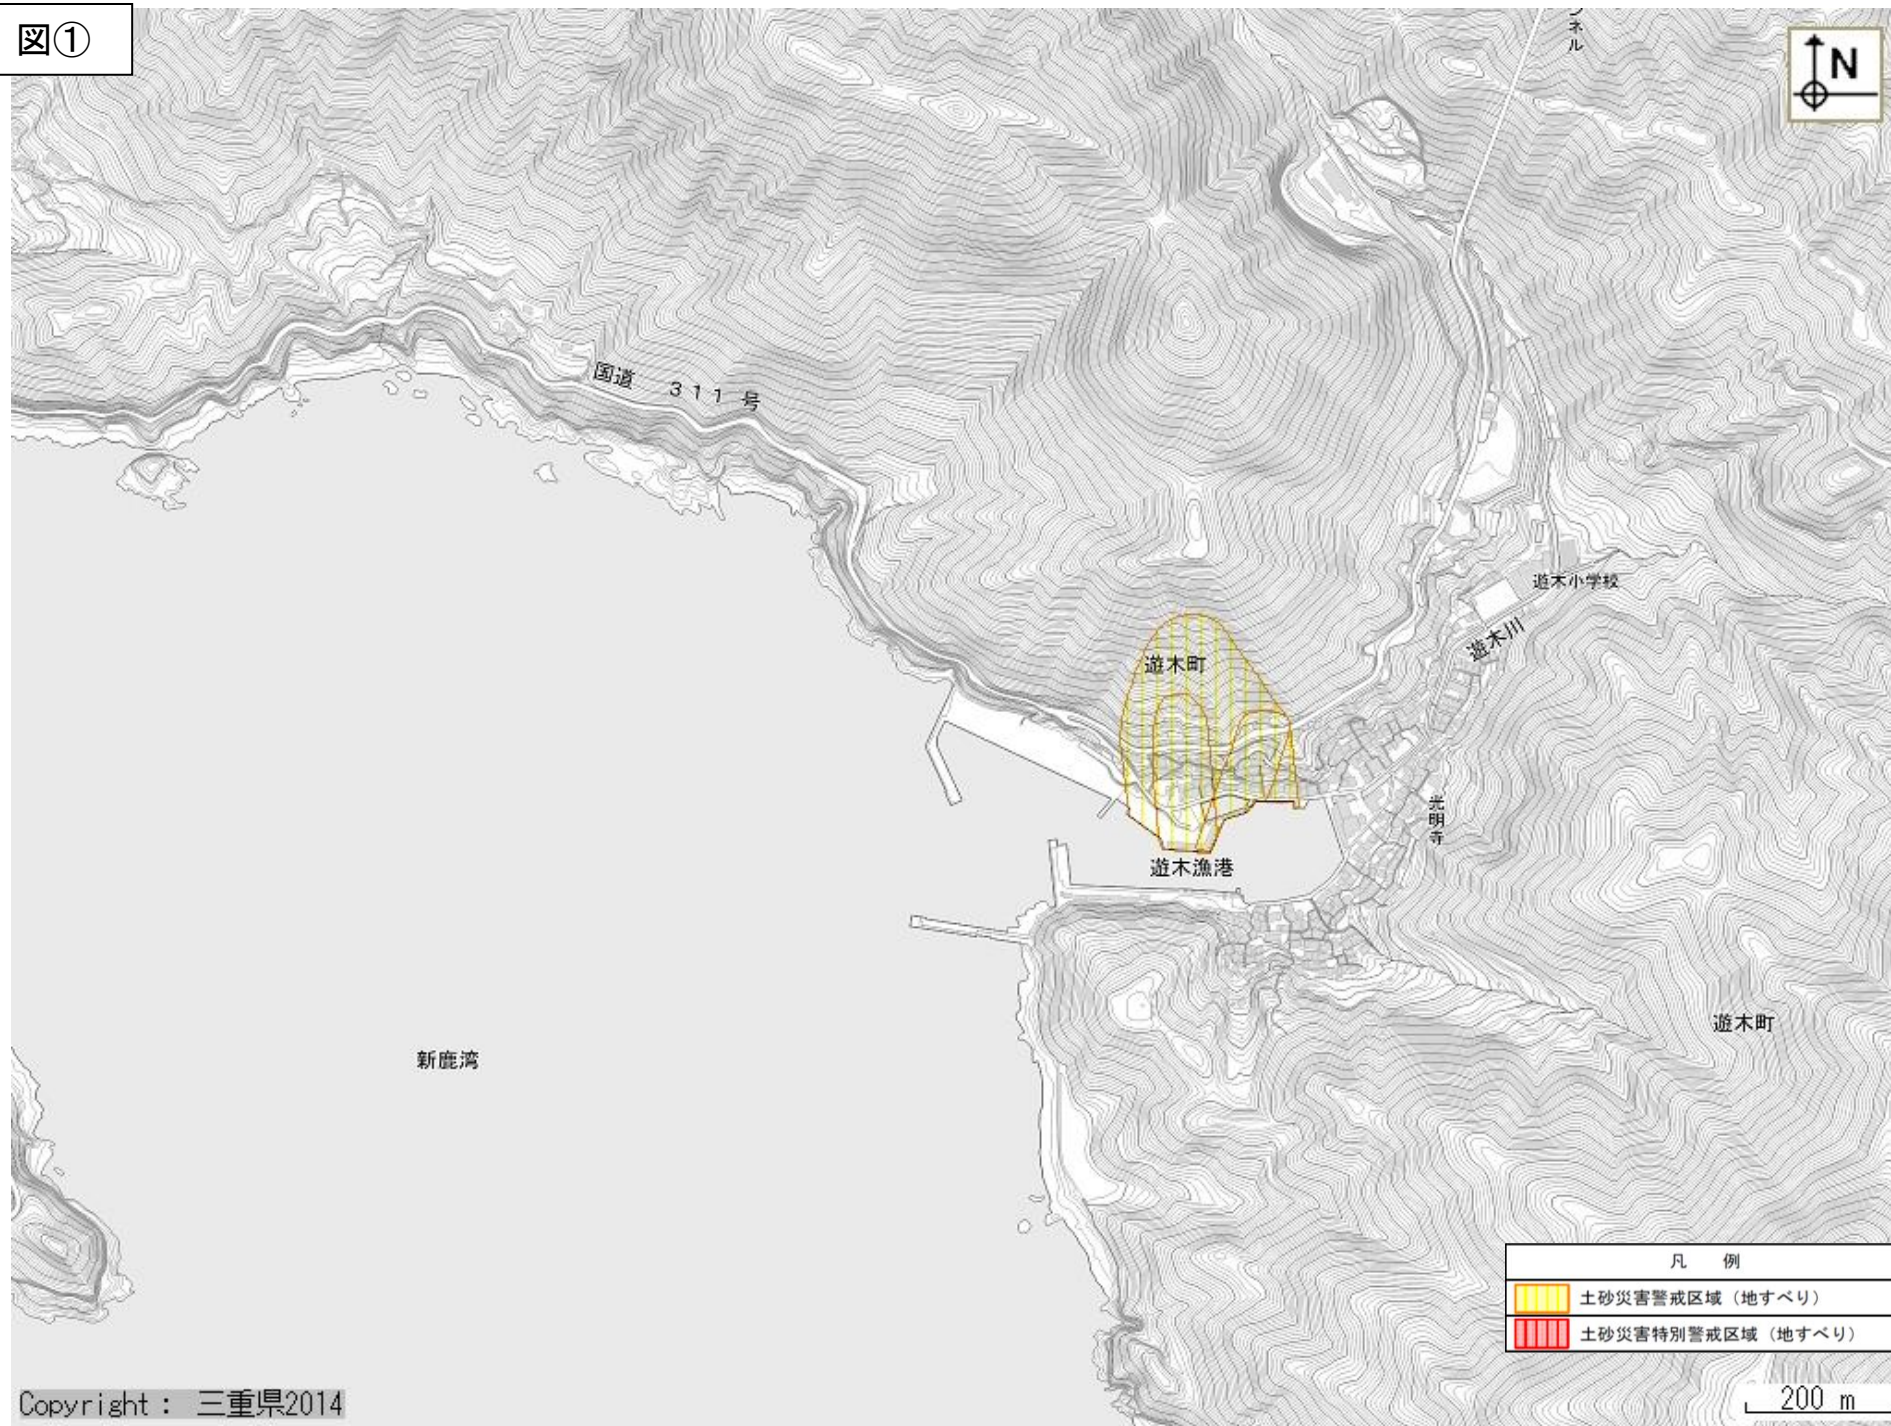

熊野市育成町

熊野市飛鳥町

熊野市遊木町

熊野市井戸町

熊野市紀和町

中域①

中域②

中域③

図①

図②

凡 例	
	土砂災害警戒区域（地すべり）
	土砂災害特別警戒区域（地すべり）

図③

図④

図⑥

図⑦

図⑧