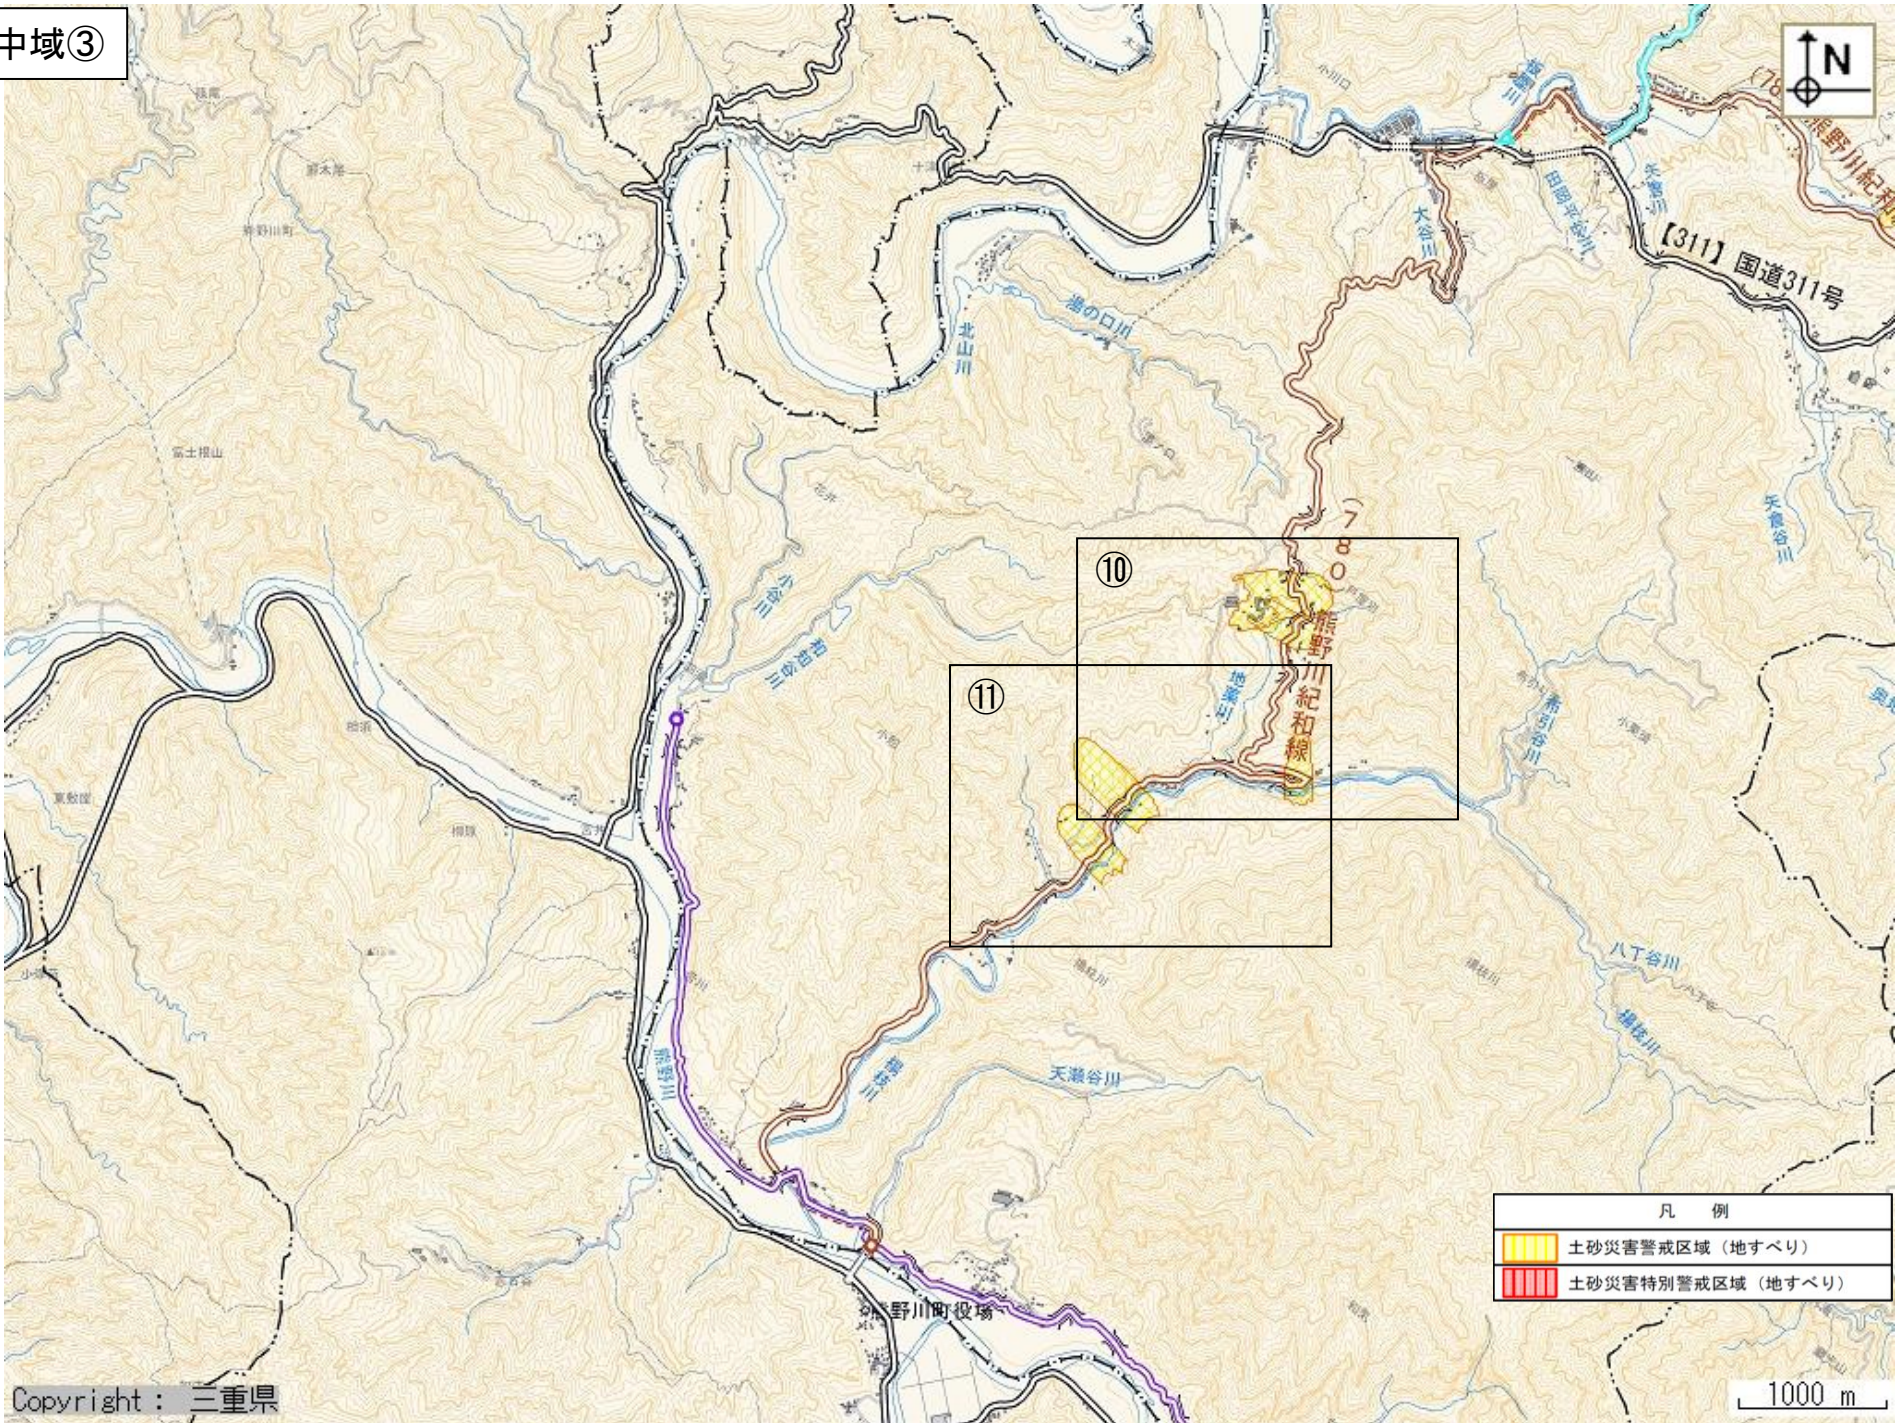

熊野市育成町

熊野市飛鳥町

熊野市遊木町

熊野市井戸町

熊野市紀和町

中域①

中域②

中域③

図①

図②

凡 例	
	土砂災害警戒区域（地すべり）
	土砂災害特別警戒区域（地すべり）

図③

図④

図⑥

図⑦

図⑧

図⑨

図⑩

図⑪