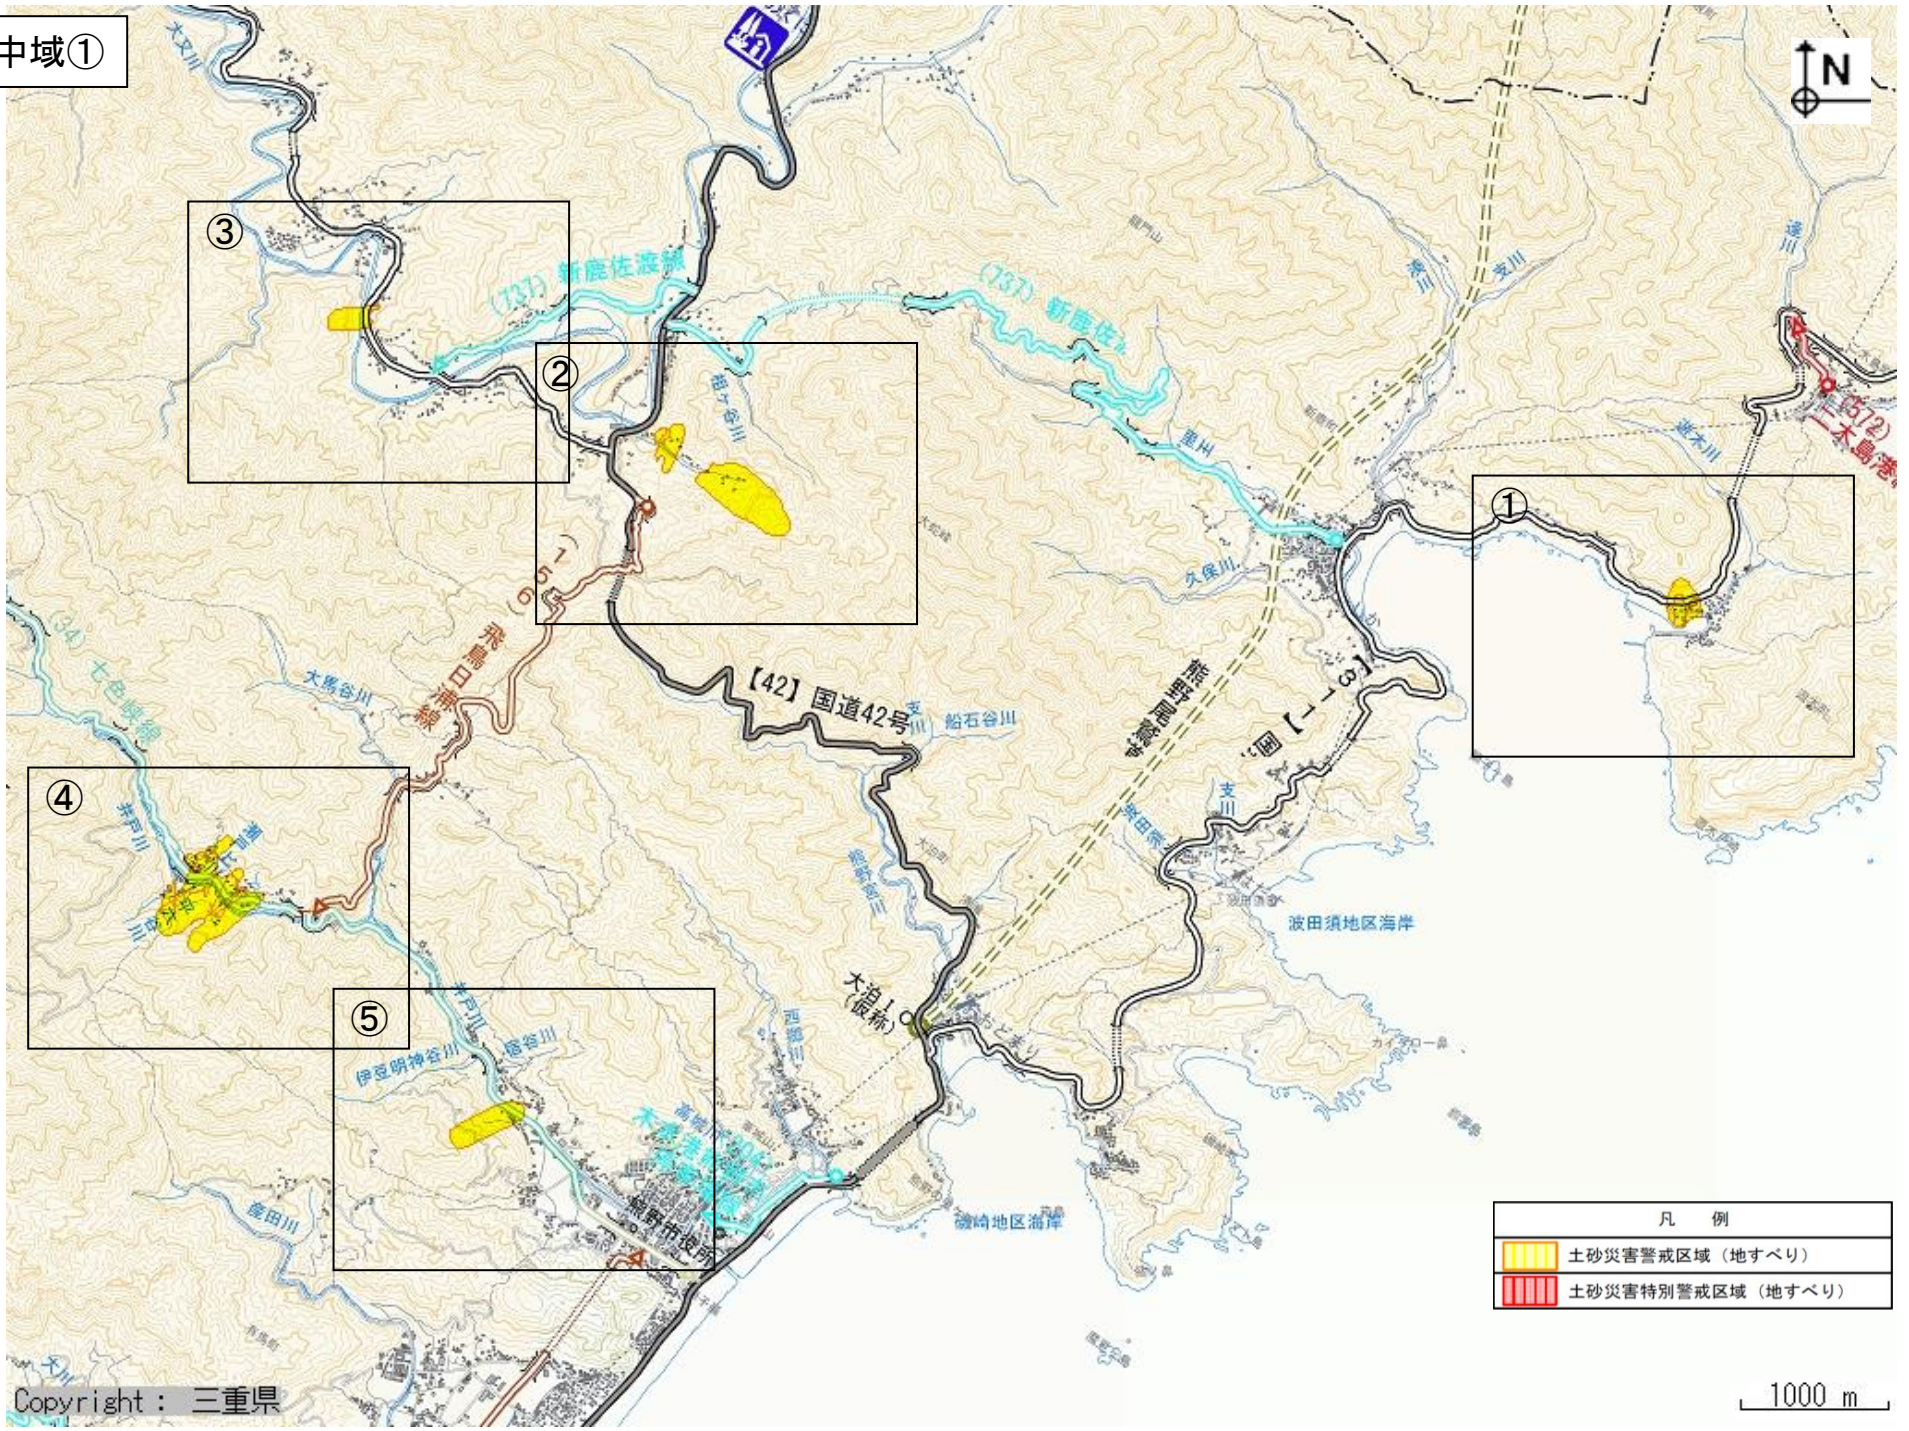

熊野市育成町

熊野市飛鳥町

熊野市遊木町

熊野市井戸町

熊野市紀和町

中域①

中域②

中域③

図①

図②

凡 例	
	土砂災害警戒区域（地すべり）
	土砂災害特別警戒区域（地すべり）

図③

図④

図⑥

図⑦

図⑧