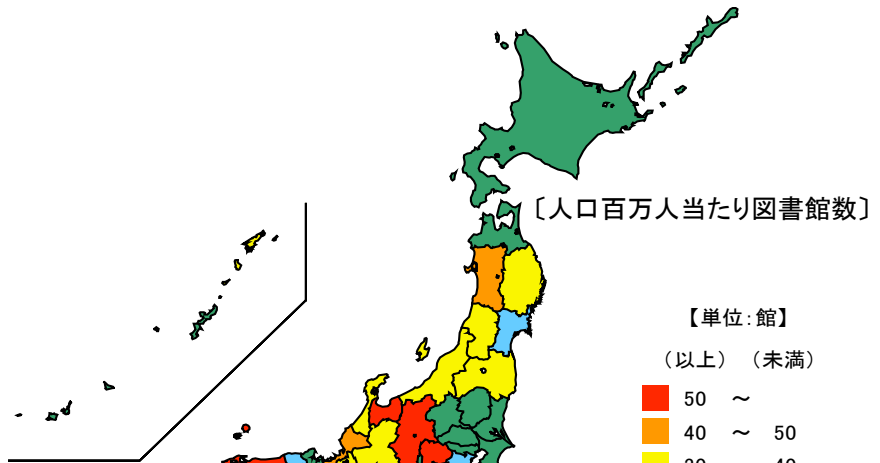

人口百万人当たり図書館数  
単位：館

● 図書館数

平成30年10月1日

都道府県	値	順位
全 国	26.6	
山 梨 県	64.9	1
長 野 県	61.1	2
島 根 県	58.8	3
高 知 県	58.1	4
富 山 県	54.3	5
三 重 県	26.2	36
兵 庫 県	19.5	43
大 阪 府	16.7	44
宮 城 県	15.1	45
愛 知 県	13.0	46
神 奈 川 県	9.3	47

図書館数 単位：館

市 町	値	順位
津 市	12	1
伊 賀 市	6	2
いなべ市	4	3
桑 名 市	3	4
伊 勢 市	2	5
松 阪 市	2	5
鈴 鹿 市	2	5
多 気 町	2	5
四 日 市 市	1	9
名 張 市 市	1	9
尾 鷲 市 市	1	9
亀 山 市 市	1	9
鳥 羽 市 市	1	9
熊 野 市 市	1	9
志 摩 市 市	1	9
木 曾 岬 町	1	9
東 員 町	1	9
菰 野 町	1	9
朝 日 町	1	9
明 和 町	1	9
大 台 町	1	9
紀 宝 町	1	9
川 越 町	-	-
玉 城 町	-	-
度 会 町	-	-
大 紀 町	-	-
南 伊 勢 町	-	-
紀 北 町	-	-
御 浜 町	-	-
三 重 県	47	